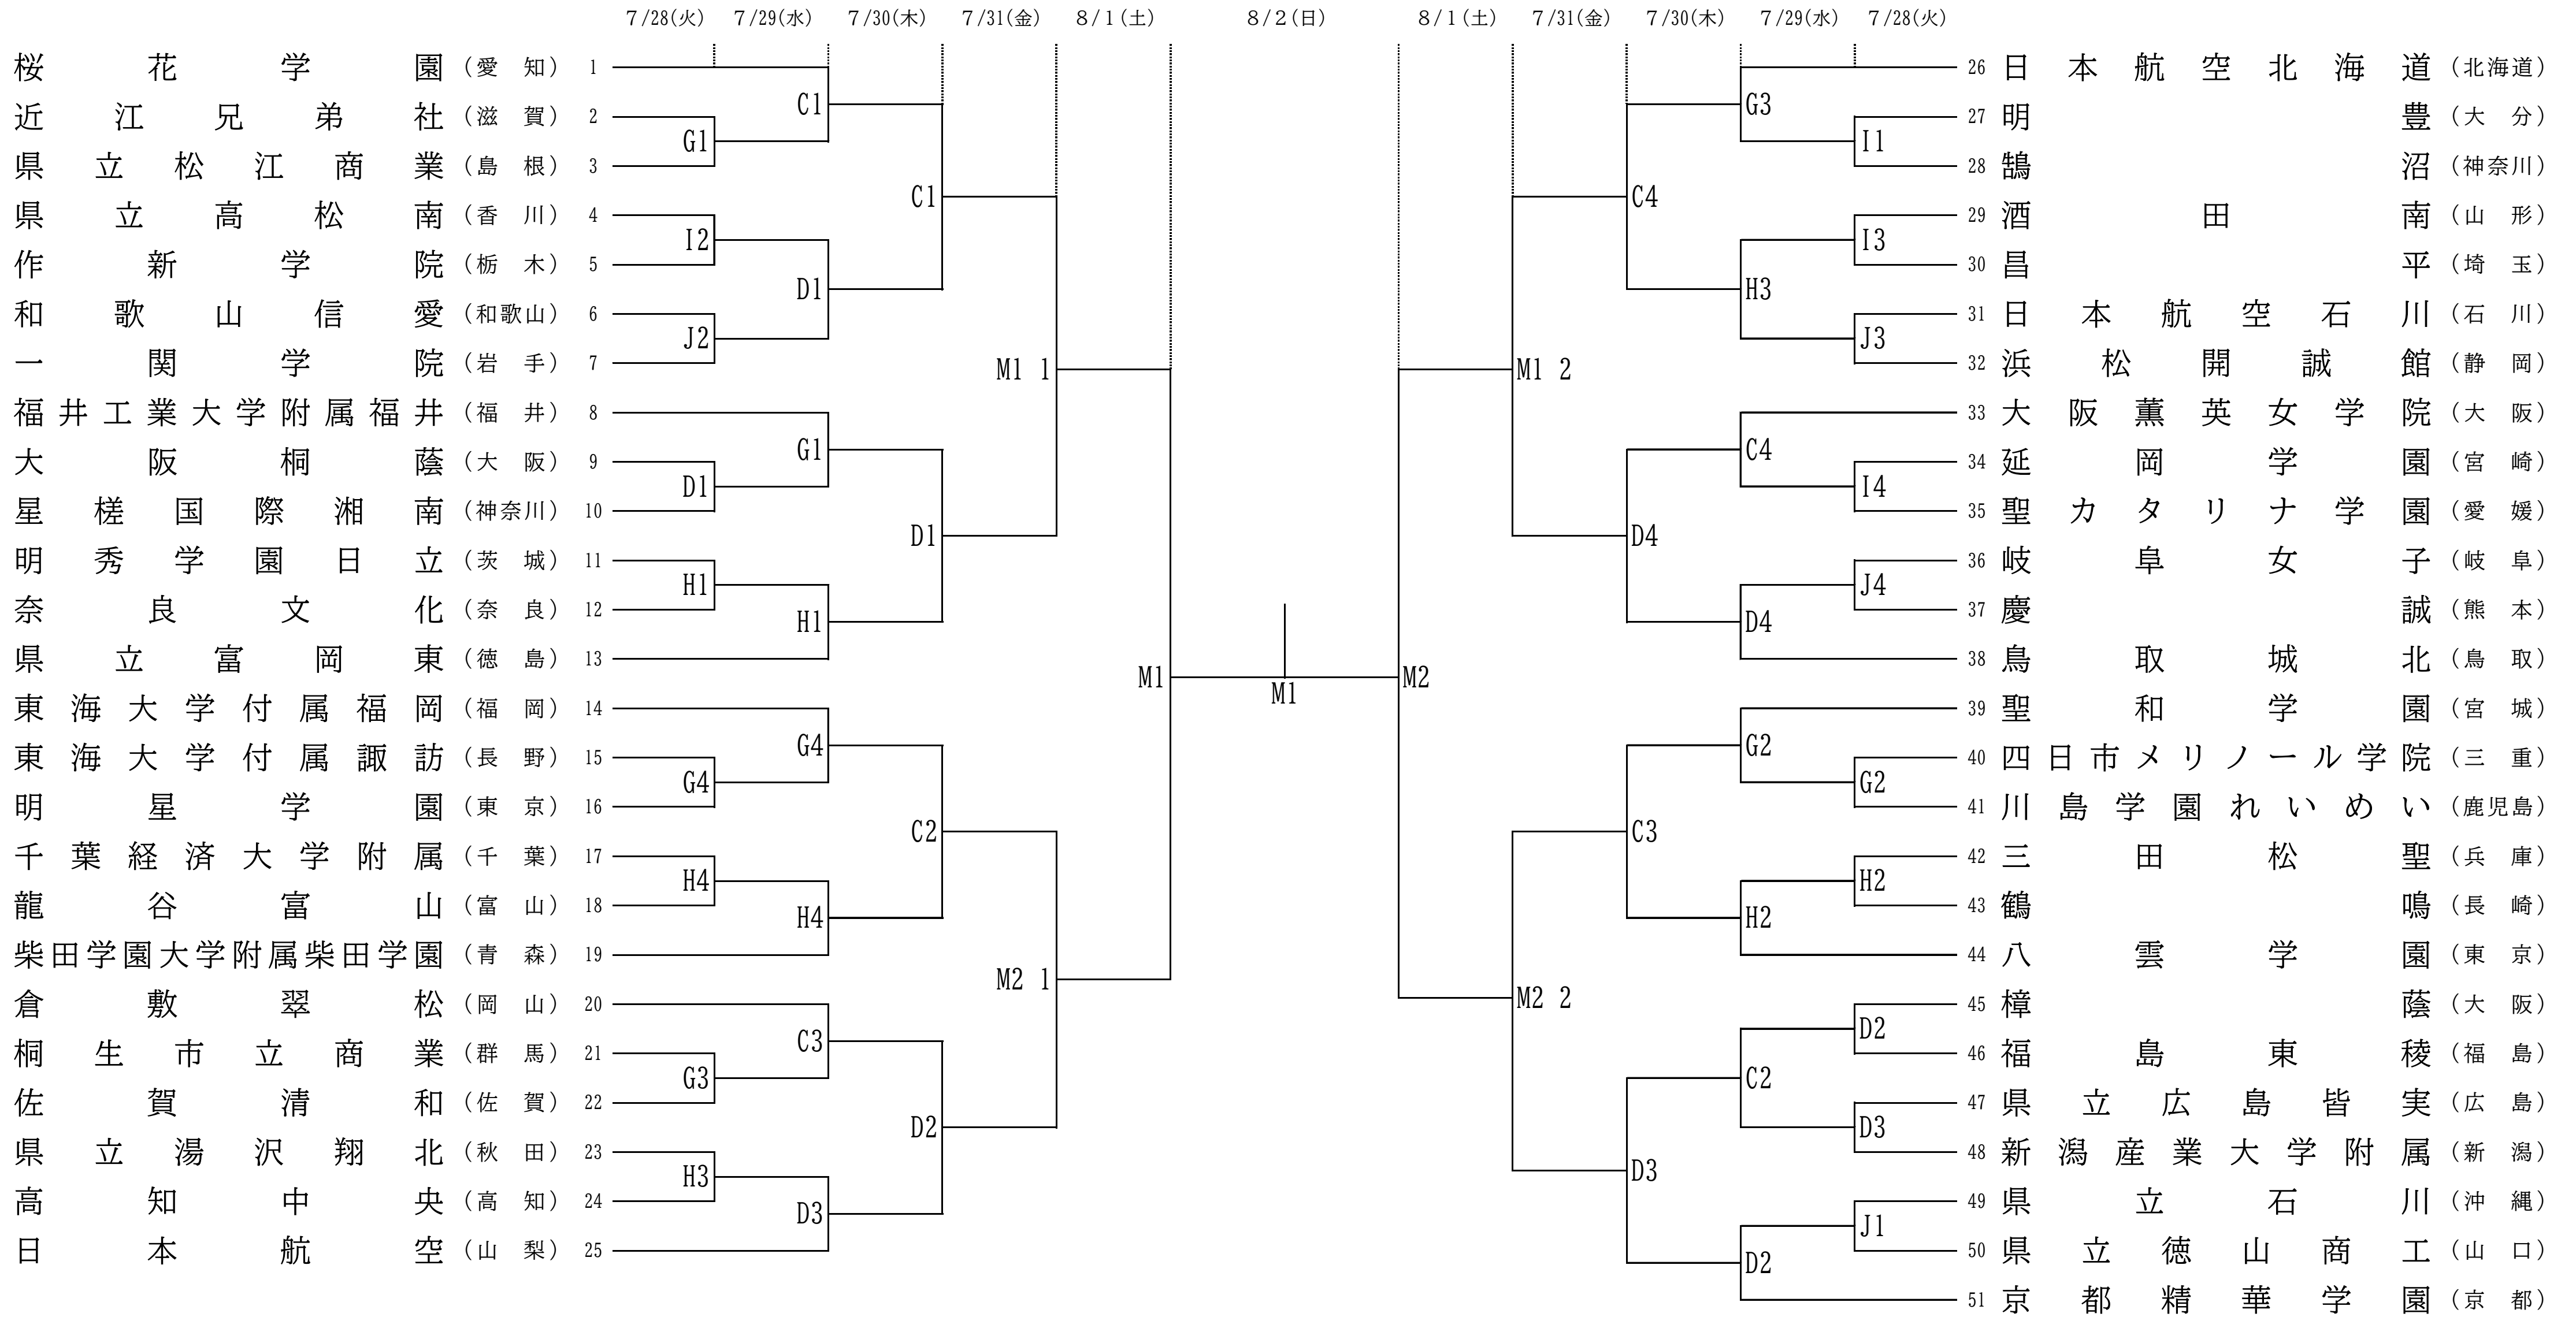

# 男子

## 令和8年度全国高等学校総合体育大会バスケットボール競技大会

コート名	会場名
A・B・C・Mコート	Asueアリーナ大阪(大阪市中央体育館)
E・Fコート	大浜だいしんアリーナ(堺市立大浜体育館)

試合開始予定時刻	第1試合	第2試合	第3試合	第4試合
7月28日(火)～7月31日(金)	10:00～	11:40～	13:20～	15:00～
8月1日(土)	10:00～	11:40～	13:30～	15:10～
8月2日(日)	10:00～	11:50～		

# 女子

## 令和8年度全国高等学校総合体育大会バスケットボール競技大会

コート名	会場名
A・B・C・D・Mコート	Asueアリーナ大阪(大阪市中央体育館)
G・Hコート	HOS住吉スポーツセンター(大阪市立住吉スポーツセンター)
I・Jコート	タケダハムはびきのコロセアム(羽曳野市立総合スポーツセンター)

試合開始予定時刻	第1試合	第2試合	第3試合	第4試合
7月28日(火)～7月31日(金)	10:00～	11:40～	13:20～	15:00～
8月1日(土)	10:00～	11:40～	13:30～	15:10～
8月2日(日)	10:00～	11:50～		