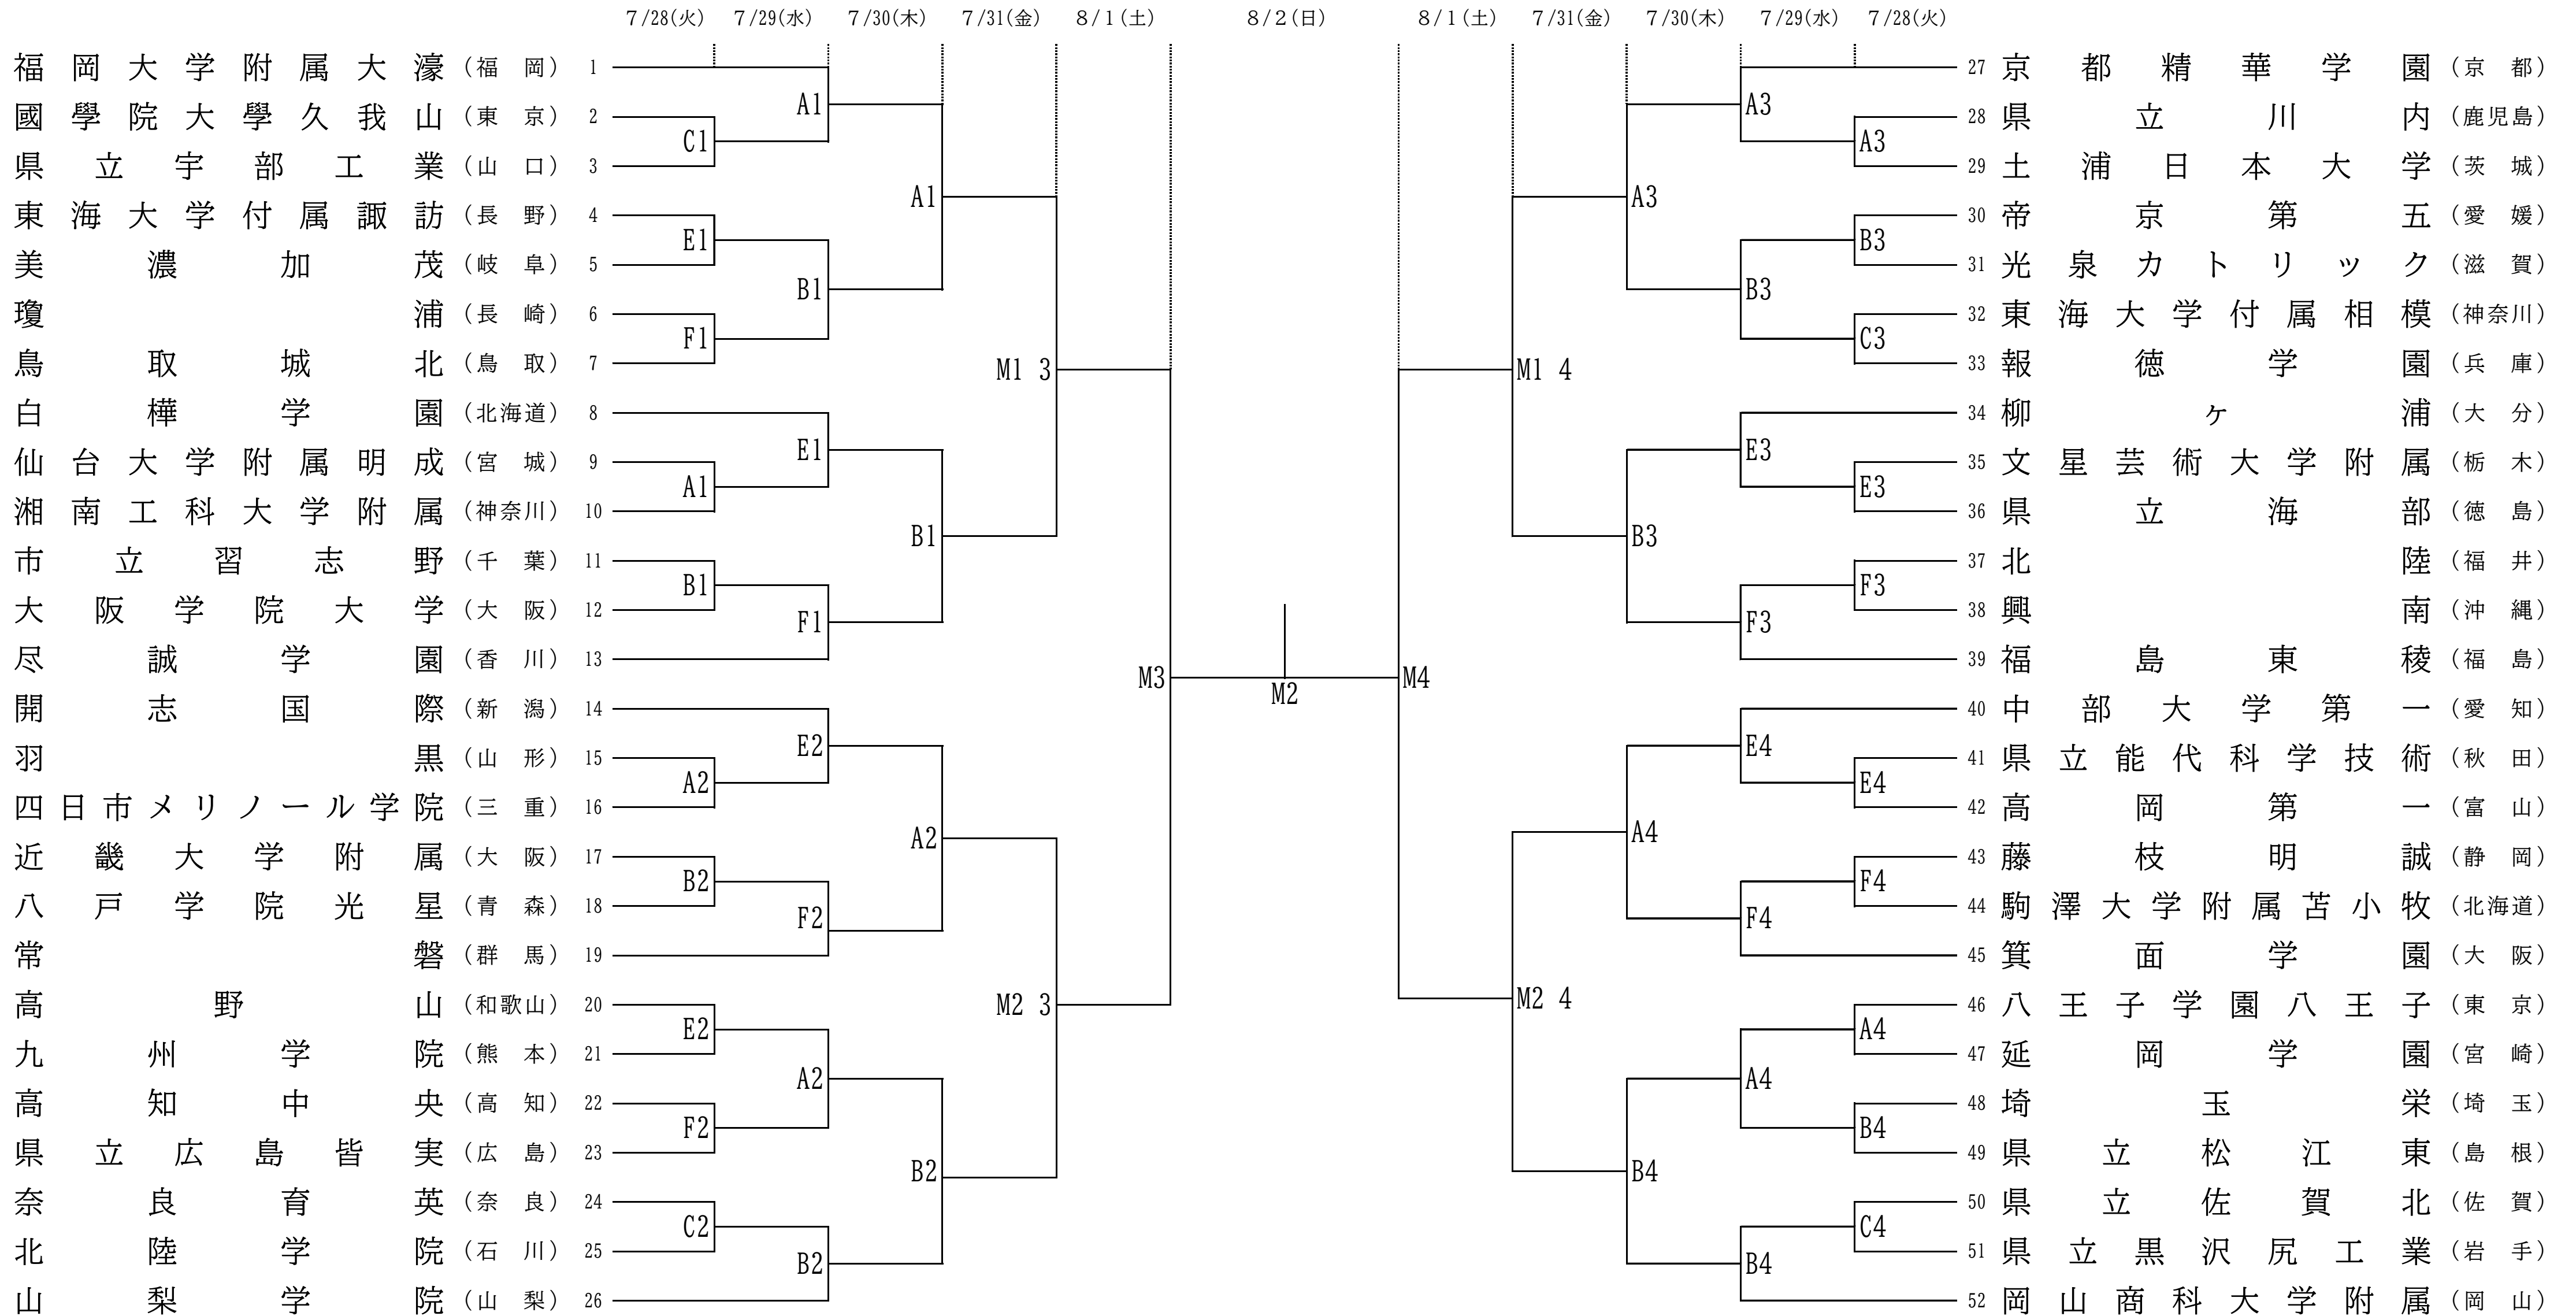

# 男子

## 令和8年度全国高等学校総合体育大会バスケットボール競技大会

コート名	会場名
A・B・C・Mコート	Asueアリーナ大阪(大阪市中央体育館)
E・Fコート	大浜だいしんアリーナ(堺市立大浜体育館)

試合開始予定時刻	第1試合	第2試合	第3試合	第4試合
7月28日(火)～7月31日(金)	10:00～	11:40～	13:20～	15:00～
8月1日(土)	10:00～	11:40～	13:30～	15:10～
8月2日(日)	10:00～	11:50～		

# 女子

## 令和8年度全国高等学校総合体育大会バスケットボール競技大会

コート名	会場名
A・B・C・D・Mコート	Asueアリーナ大阪(大阪市中央体育館)
G・Hコート	HOS住吉スポーツセンター(大阪市立住吉スポーツセンター)
I・Jコート	タケダハムはびきのコロセアム(羽曳野市立総合スポーツセンター)

試合開始予定時刻	第1試合	第2試合	第3試合	第4試合
7月28日(火)～7月31日(金)	10:00～	11:40～	13:20～	15:00～
8月1日(土)	10:00～	11:40～	13:30～	15:10～
8月2日(日)	10:00～	11:50～		