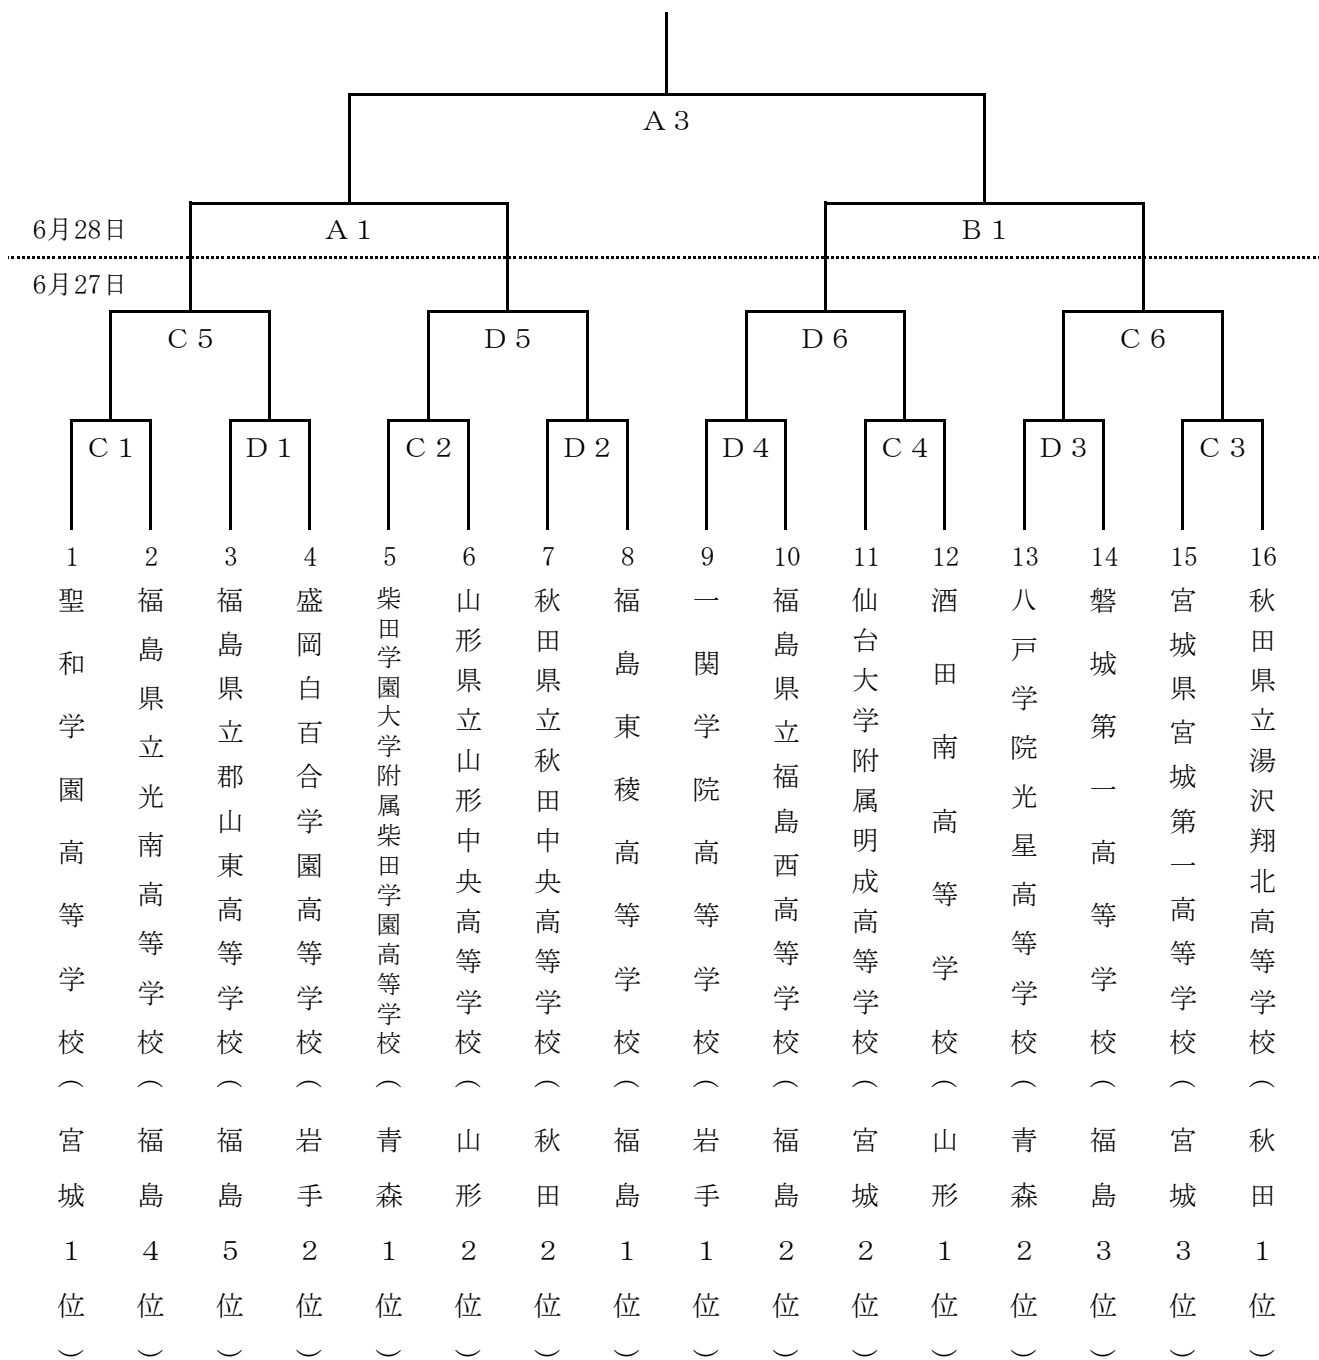

第81回東北高等学校男女バスケットボール選手権大会

期 日：令和8年6月26日（金）～28日（日）

会 場：すかがわ「だんぼっち」「ダンボ・ウル」アリーナ（A・B）、田村市総合体育館（C・D）

【 男子組合せ 】

試合開始予定時間

	第 1 試合	第 2 試合	第 3 試合	第 4 試合	第 5 試合	第 6 試合
1 日 目	9:00	10:30	12:00	13:30	15:00	16:30
2 日 目	9:00	10:30	12:15	14:00		

第81回東北高等学校男女バスケットボール選手権大会

期 日：令和8年6月26日（金）～28日（日）

会 場：すかがわ「だんぼっち」「ダンボ・ウル」アリーナ（A・B）、田村市総合体育館（C・D）

【女子組合せ】

試合開始予定時間

	第 1 試合	第 2 試合	第 3 試合	第 4 試合	第 5 試合	第 6 試合
1 日 目	9:00	10:30	12:00	13:30	15:00	16:30
2 日 目	9:00	10:30	12:15	14:00		