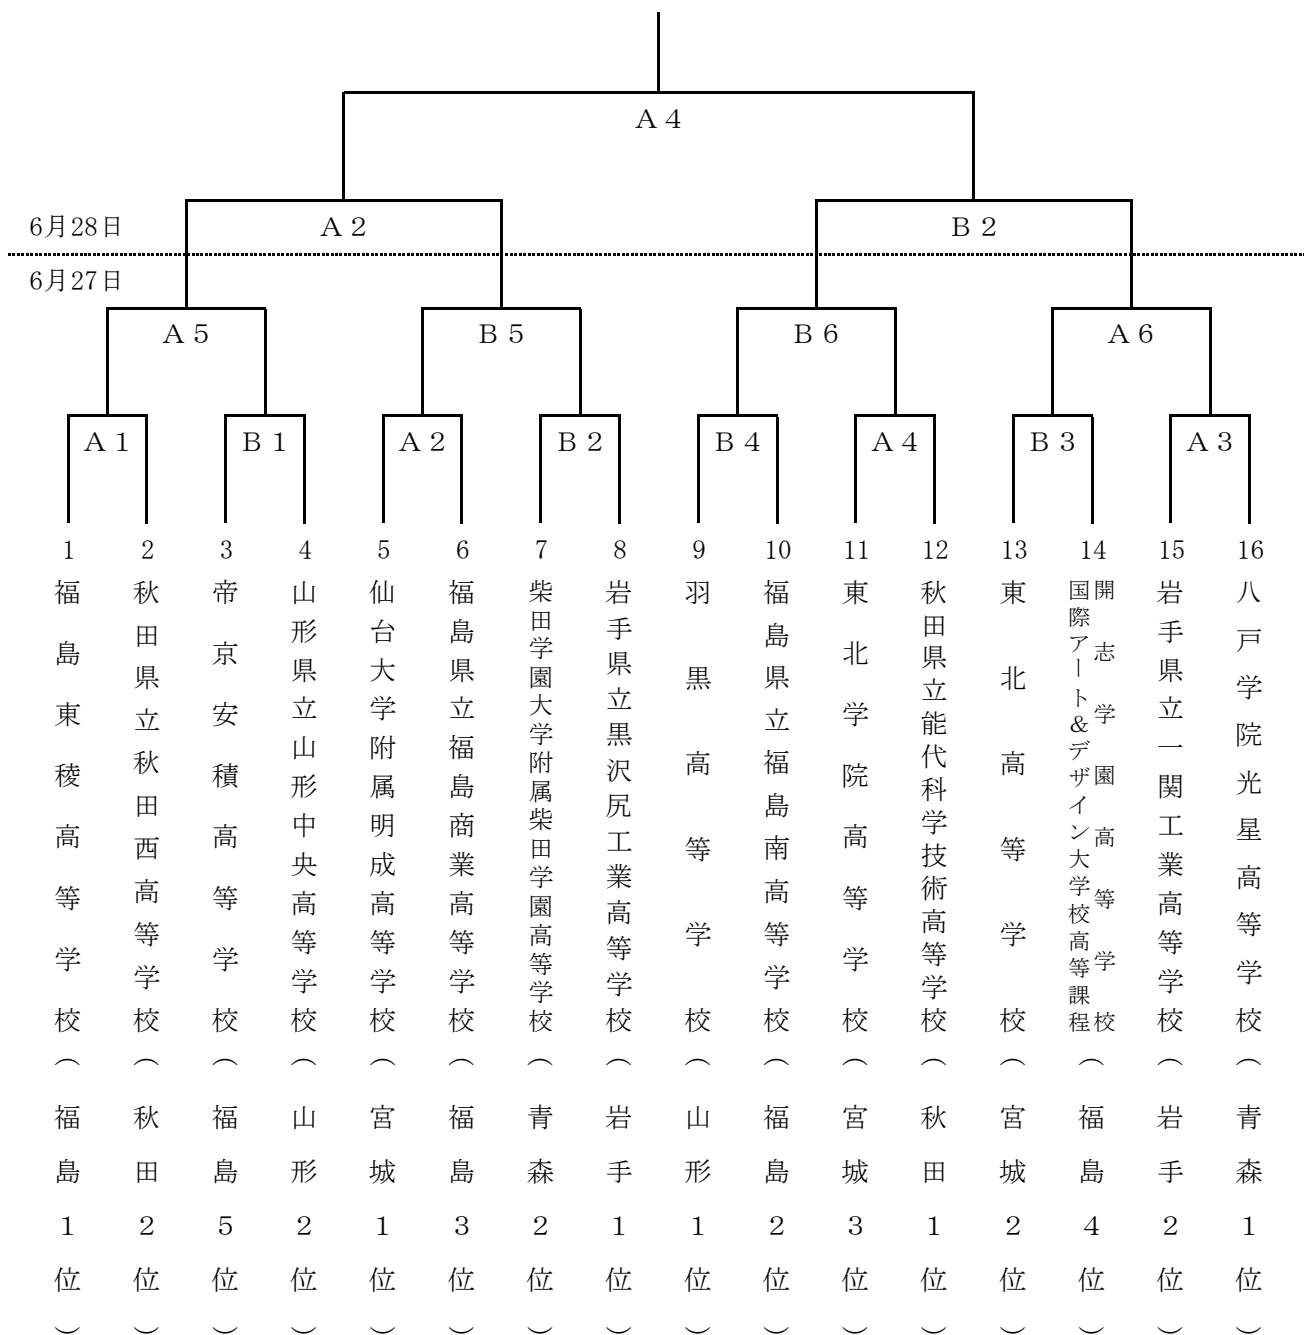

第81回東北高等学校男女バスケットボール選手権大会

期 日：令和8年6月26日（金）～28日（日）

会 場：すかがわ「だんぼっち」「ダンボ・ウル」アリーナ（A・B）、田村市総合体育館（C・D）

【 男子組合せ 】

試合開始予定時間

	第 1 試合	第 2 試合	第 3 試合	第 4 試合	第 5 試合	第 6 試合
1 日 目	9:00	10:30	12:00	13:30	15:00	16:30
2 日 目	9:00	10:30	12:15	14:00		

第81回東北高等学校男女バスケットボール選手権大会

期 日：令和8年6月26日（金）～28日（日）

会 場：すかがわ「だんぼっち」「ダンボ・ウル」アリーナ（A・B）、田村市総合体育館（C・D）

【女子組合せ】

試合開始予定時間

	第 1 試合	第 2 試合	第 3 試合	第 4 試合	第 5 試合	第 6 試合
1 日 目	9:00	10:30	12:00	13:30	15:00	16:30
2 日 目	9:00	10:30	12:15	14:00		