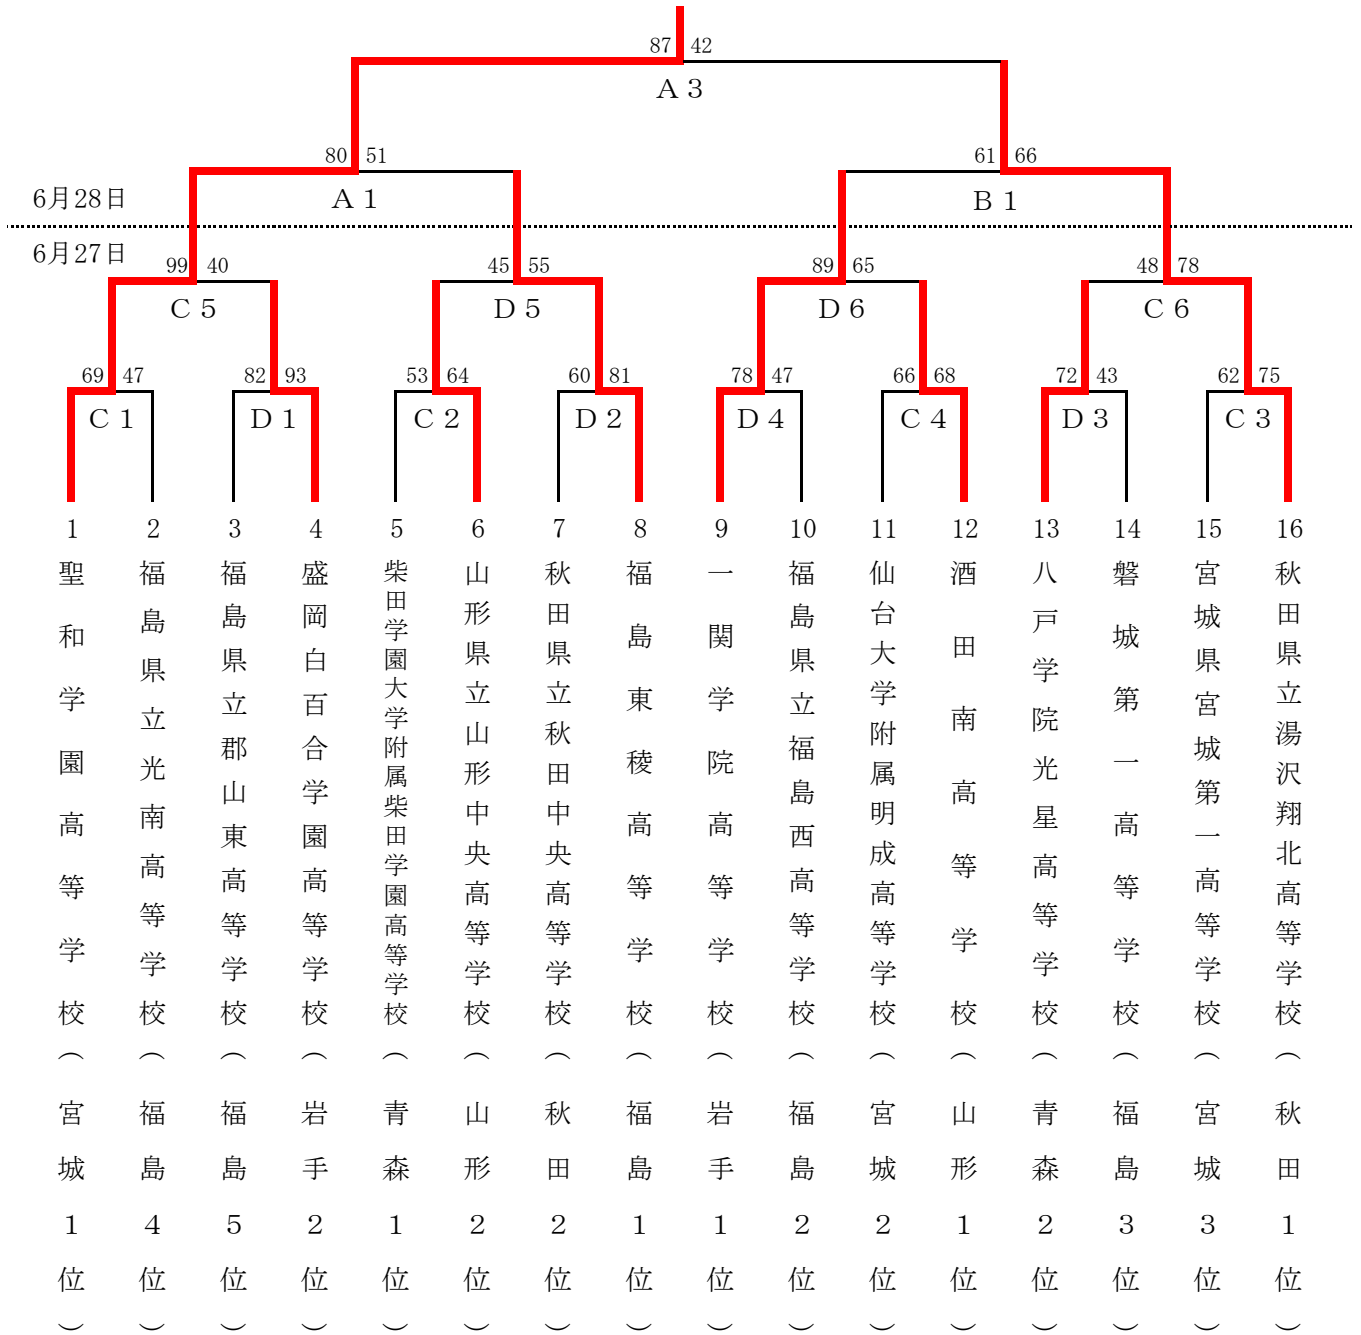

第81回東北高等学校男女バスケットボール選手権大会

期 日：令和8年6月26日（金）～28日（日）

会 場：すかがわ「だんぼっち」「ダンボ・ウル」アリーナ（A・B）・田村市総合体育館（C・D）

【男子結果】

試合開始予定時間

	第1試合	第2試合	第3試合	第4試合	第5試合	第6試合
1日目	9:00	10:30	12:00	13:30	15:00	16:30
2日目	9:00	10:30	12:15	14:00		

第81回東北高等学校男女バスケットボール選手権大会

期 日：令和8年6月26日（金）～28日（日）

会 場：すかがわ「だんぼっち」「ダンボ・ウル」アリーナ（A・B）・田村市総合体育館（C・D）

【女子結果】

試合開始予定時間

	第1試合	第2試合	第3試合	第4試合	第5試合	第6試合
1日目	9:00	10:30	12:00	13:30	15:00	16:30
2日目	9:00	10:30	12:15	14:00		