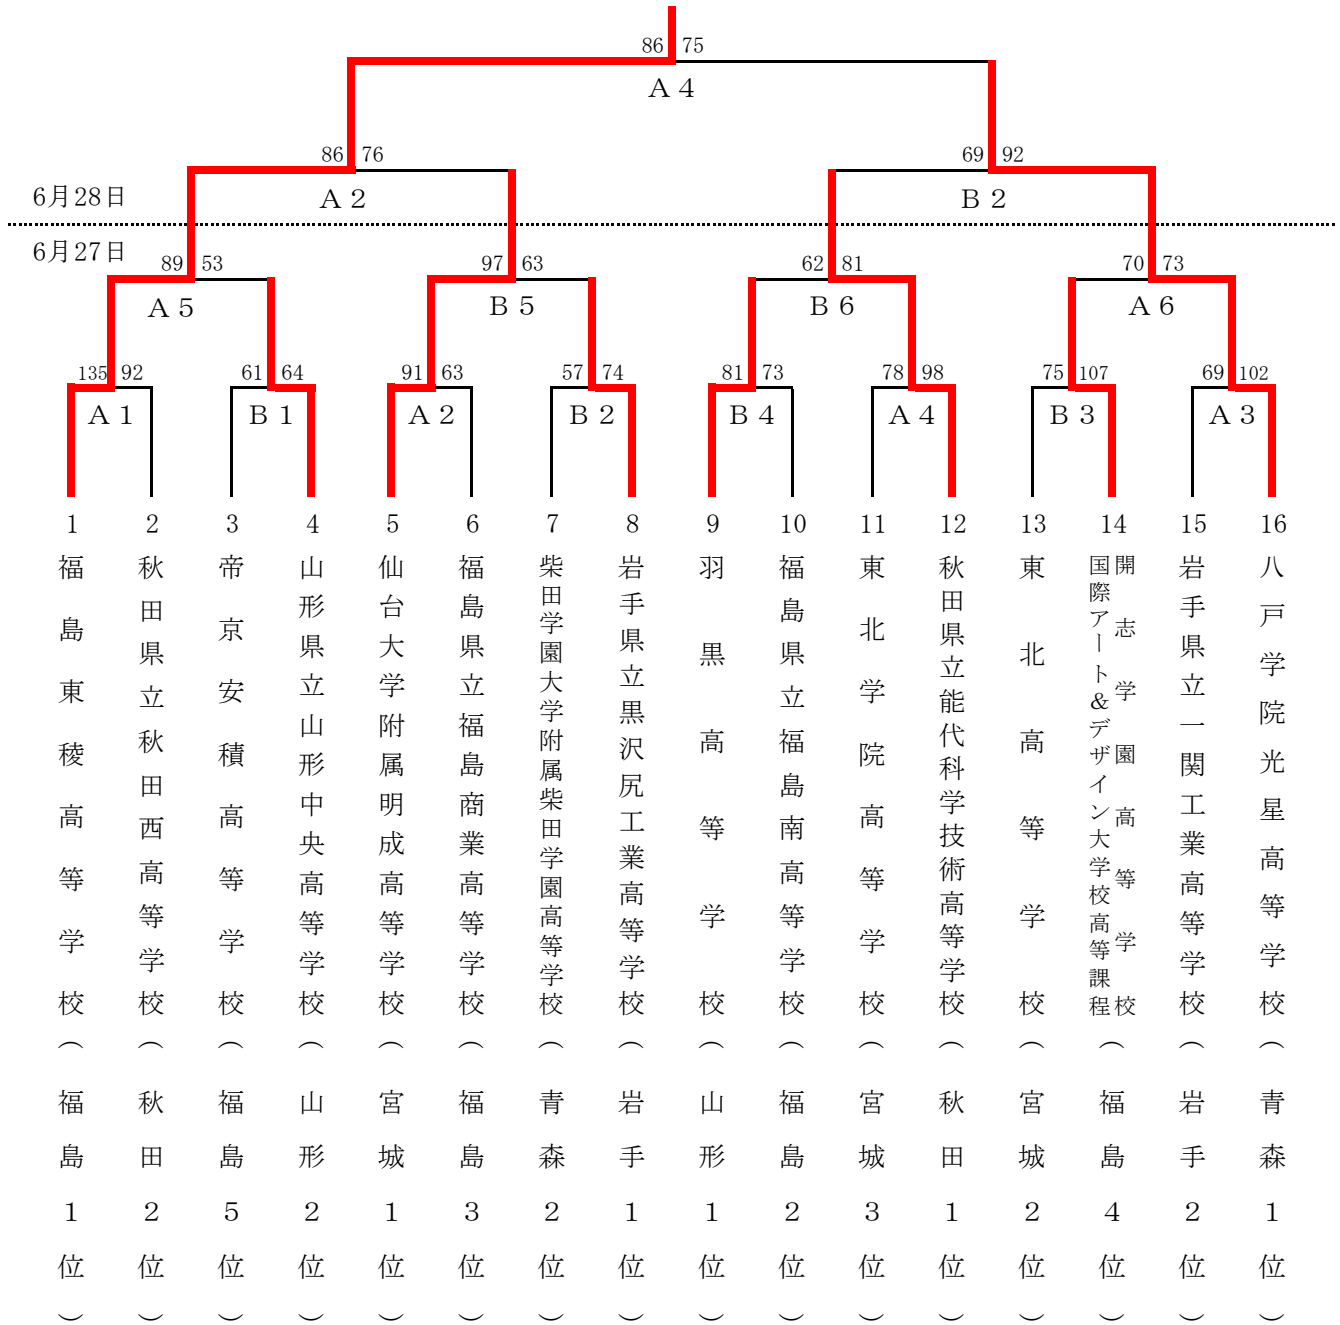

第81回東北高等学校男女バスケットボール選手権大会

期 日：令和8年6月26日（金）～28日（日）

会 場：すかがわ「だんぼっち」「ダンボ・ウル」アリーナ（A・B）・田村市総合体育館（C・D）

【男子結果】

試合開始予定時間

	第1試合	第2試合	第3試合	第4試合	第5試合	第6試合
1日目	9:00	10:30	12:00	13:30	15:00	16:30
2日目	9:00	10:30	12:15	14:00		

第81回東北高等学校男女バスケットボール選手権大会

期 日：令和8年6月26日（金）～28日（日）

会 場：すかがわ「だんぼっち」「ダンボ・ウル」アリーナ（A・B）・田村市総合体育館（C・D）

【女子結果】

試合開始予定時間

	第1試合	第2試合	第3試合	第4試合	第5試合	第6試合
1日目	9:00	10:30	12:00	13:30	15:00	16:30
2日目	9:00	10:30	12:15	14:00		