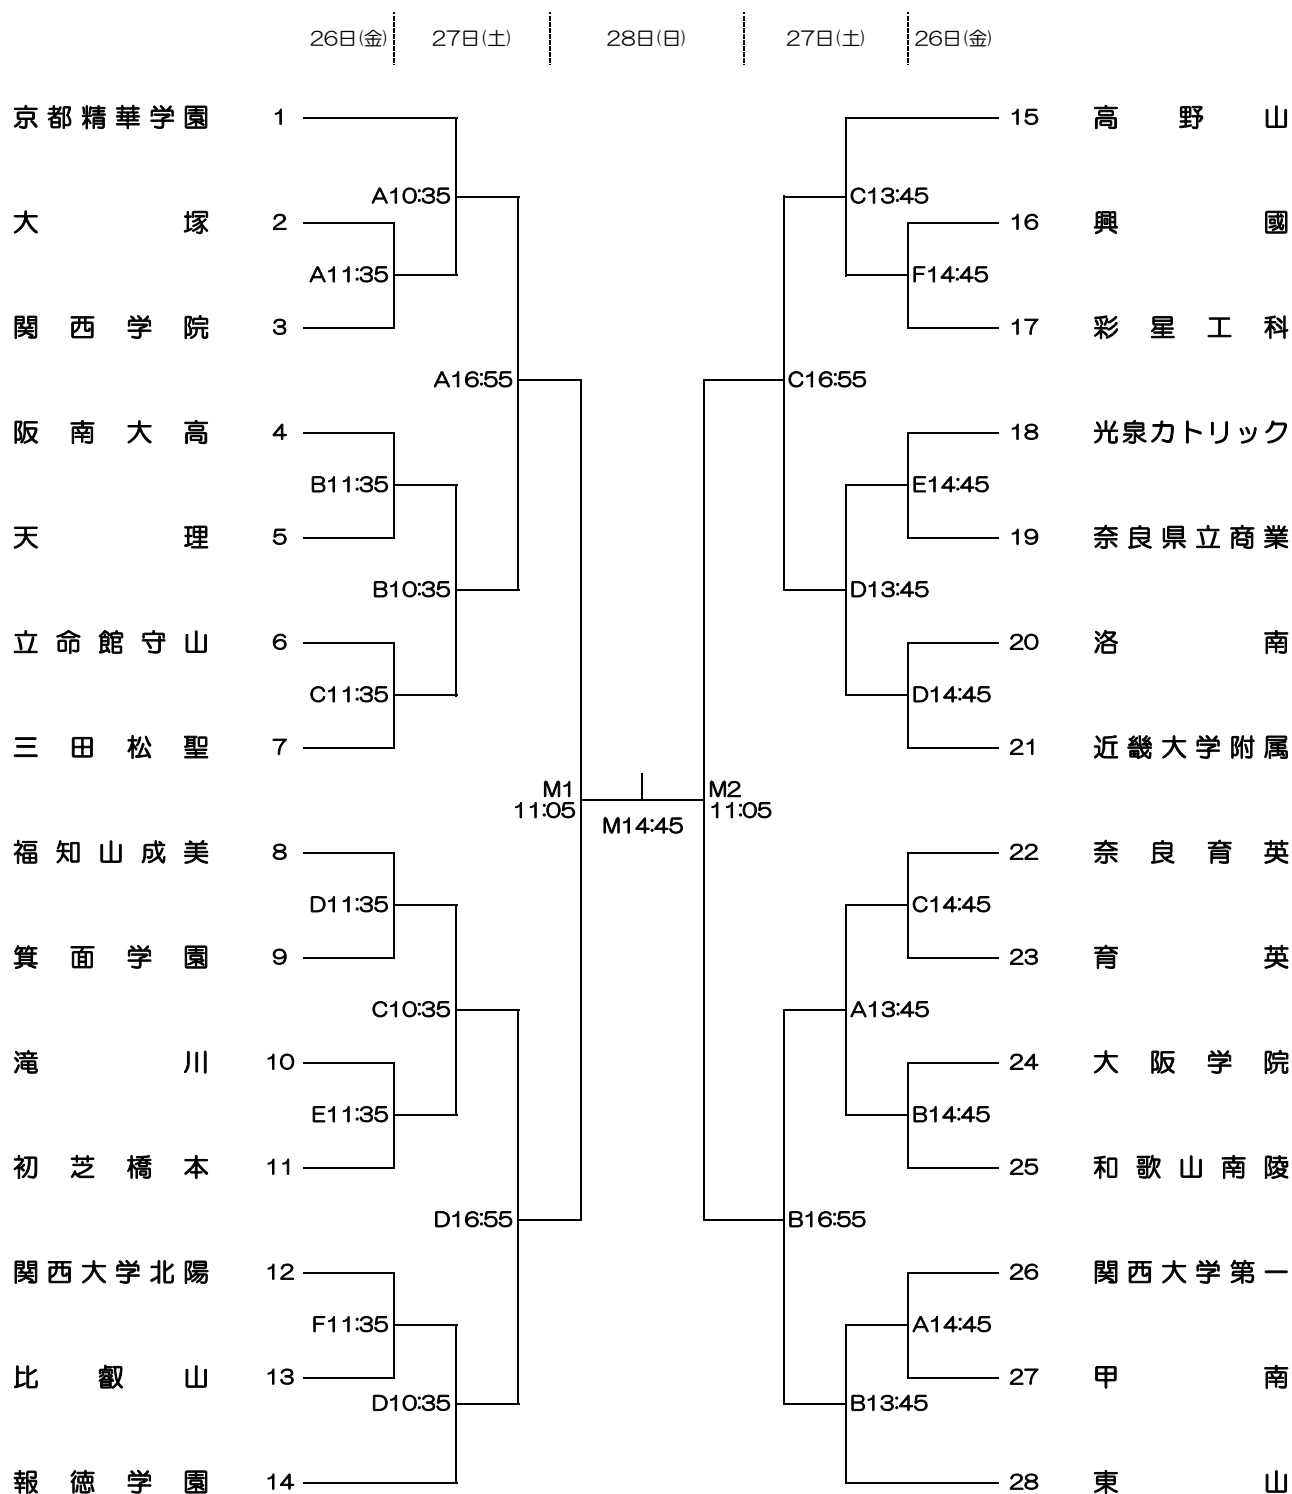

第73回 近畿高等学校バスケットボール大会

【男子の部】

Asueアリーナ大阪 A, B, C, D, E, F, Mコート

◎会場は8:00に開館します。

◎メンバー変更を6月26日(金)8:30までに行ってください。

◎開会式は6月26日(金)9:10より行います。全チーム、ユニフォームで参加してください。

◎ユニフォームは、組み合わせ番号の若い方を白色とし、ベンチはオフィシャル側に向かって右側とします。

Asueアリーナ大阪 A, B, C, D, E, F, Mコート

◎会場は8:00に開館します。

◎メンバー変更を6月26日(金)8:30までに行ってください。

◎開会式は6月26日(金)9:10より行います。全チーム、ユニフォームで参加してください。

◎ユニフォームは、組み合わせ番号の若い方を白色とし、ベンチはオフィシャル側に向かって右側とします。

◎貴重品、上靴、下靴、ボール等は各チームで管理してください。