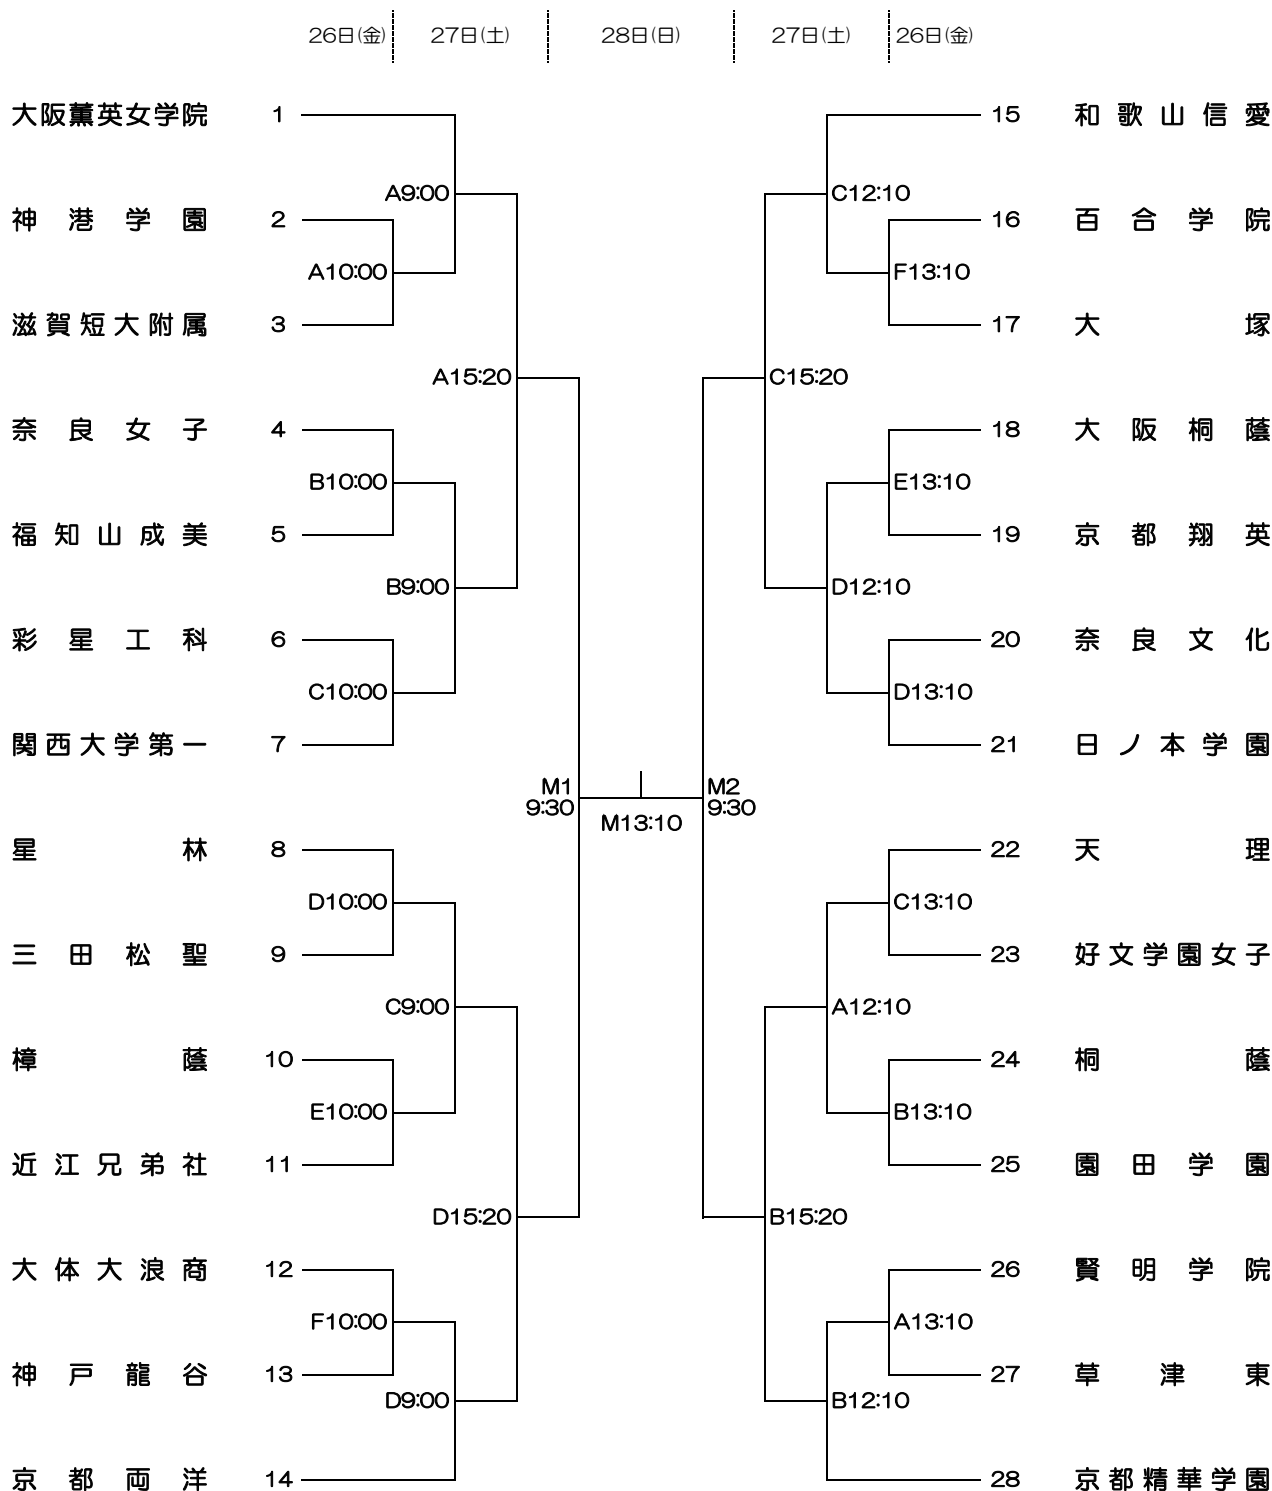

第73回 近畿高等学校バスケットボール大会

【男子の部】

Asueアリーナ大阪 A, B, C, D, E, F, Mコート

◎会場は8:00に開館します。

◎メンバー変更を6月26日(金)8:30までに行ってください。

◎開会式は6月26日(金)9:10より行います。全チーム、ユニフォームで参加してください。

◎ユニフォームは、組み合わせ番号の若い方を白色とし、ベンチはオフィシャル側に向かって右側とします。

Asueアリーナ大阪 A, B, C, D, E, F, Mコート

◎会場は8:00に開館します。

◎メンバー変更を6月26日(金)8:30までに行ってください。

◎開会式は6月26日(金)9:10より行います。全チーム、ユニフォームで参加してください。

◎ユニフォームは、組み合わせ番号の若い方を白色とし、ベンチはオフィシャル側に向かって右側とします。

◎貴重品、上靴、下靴、ボール等は各チームで管理してください。