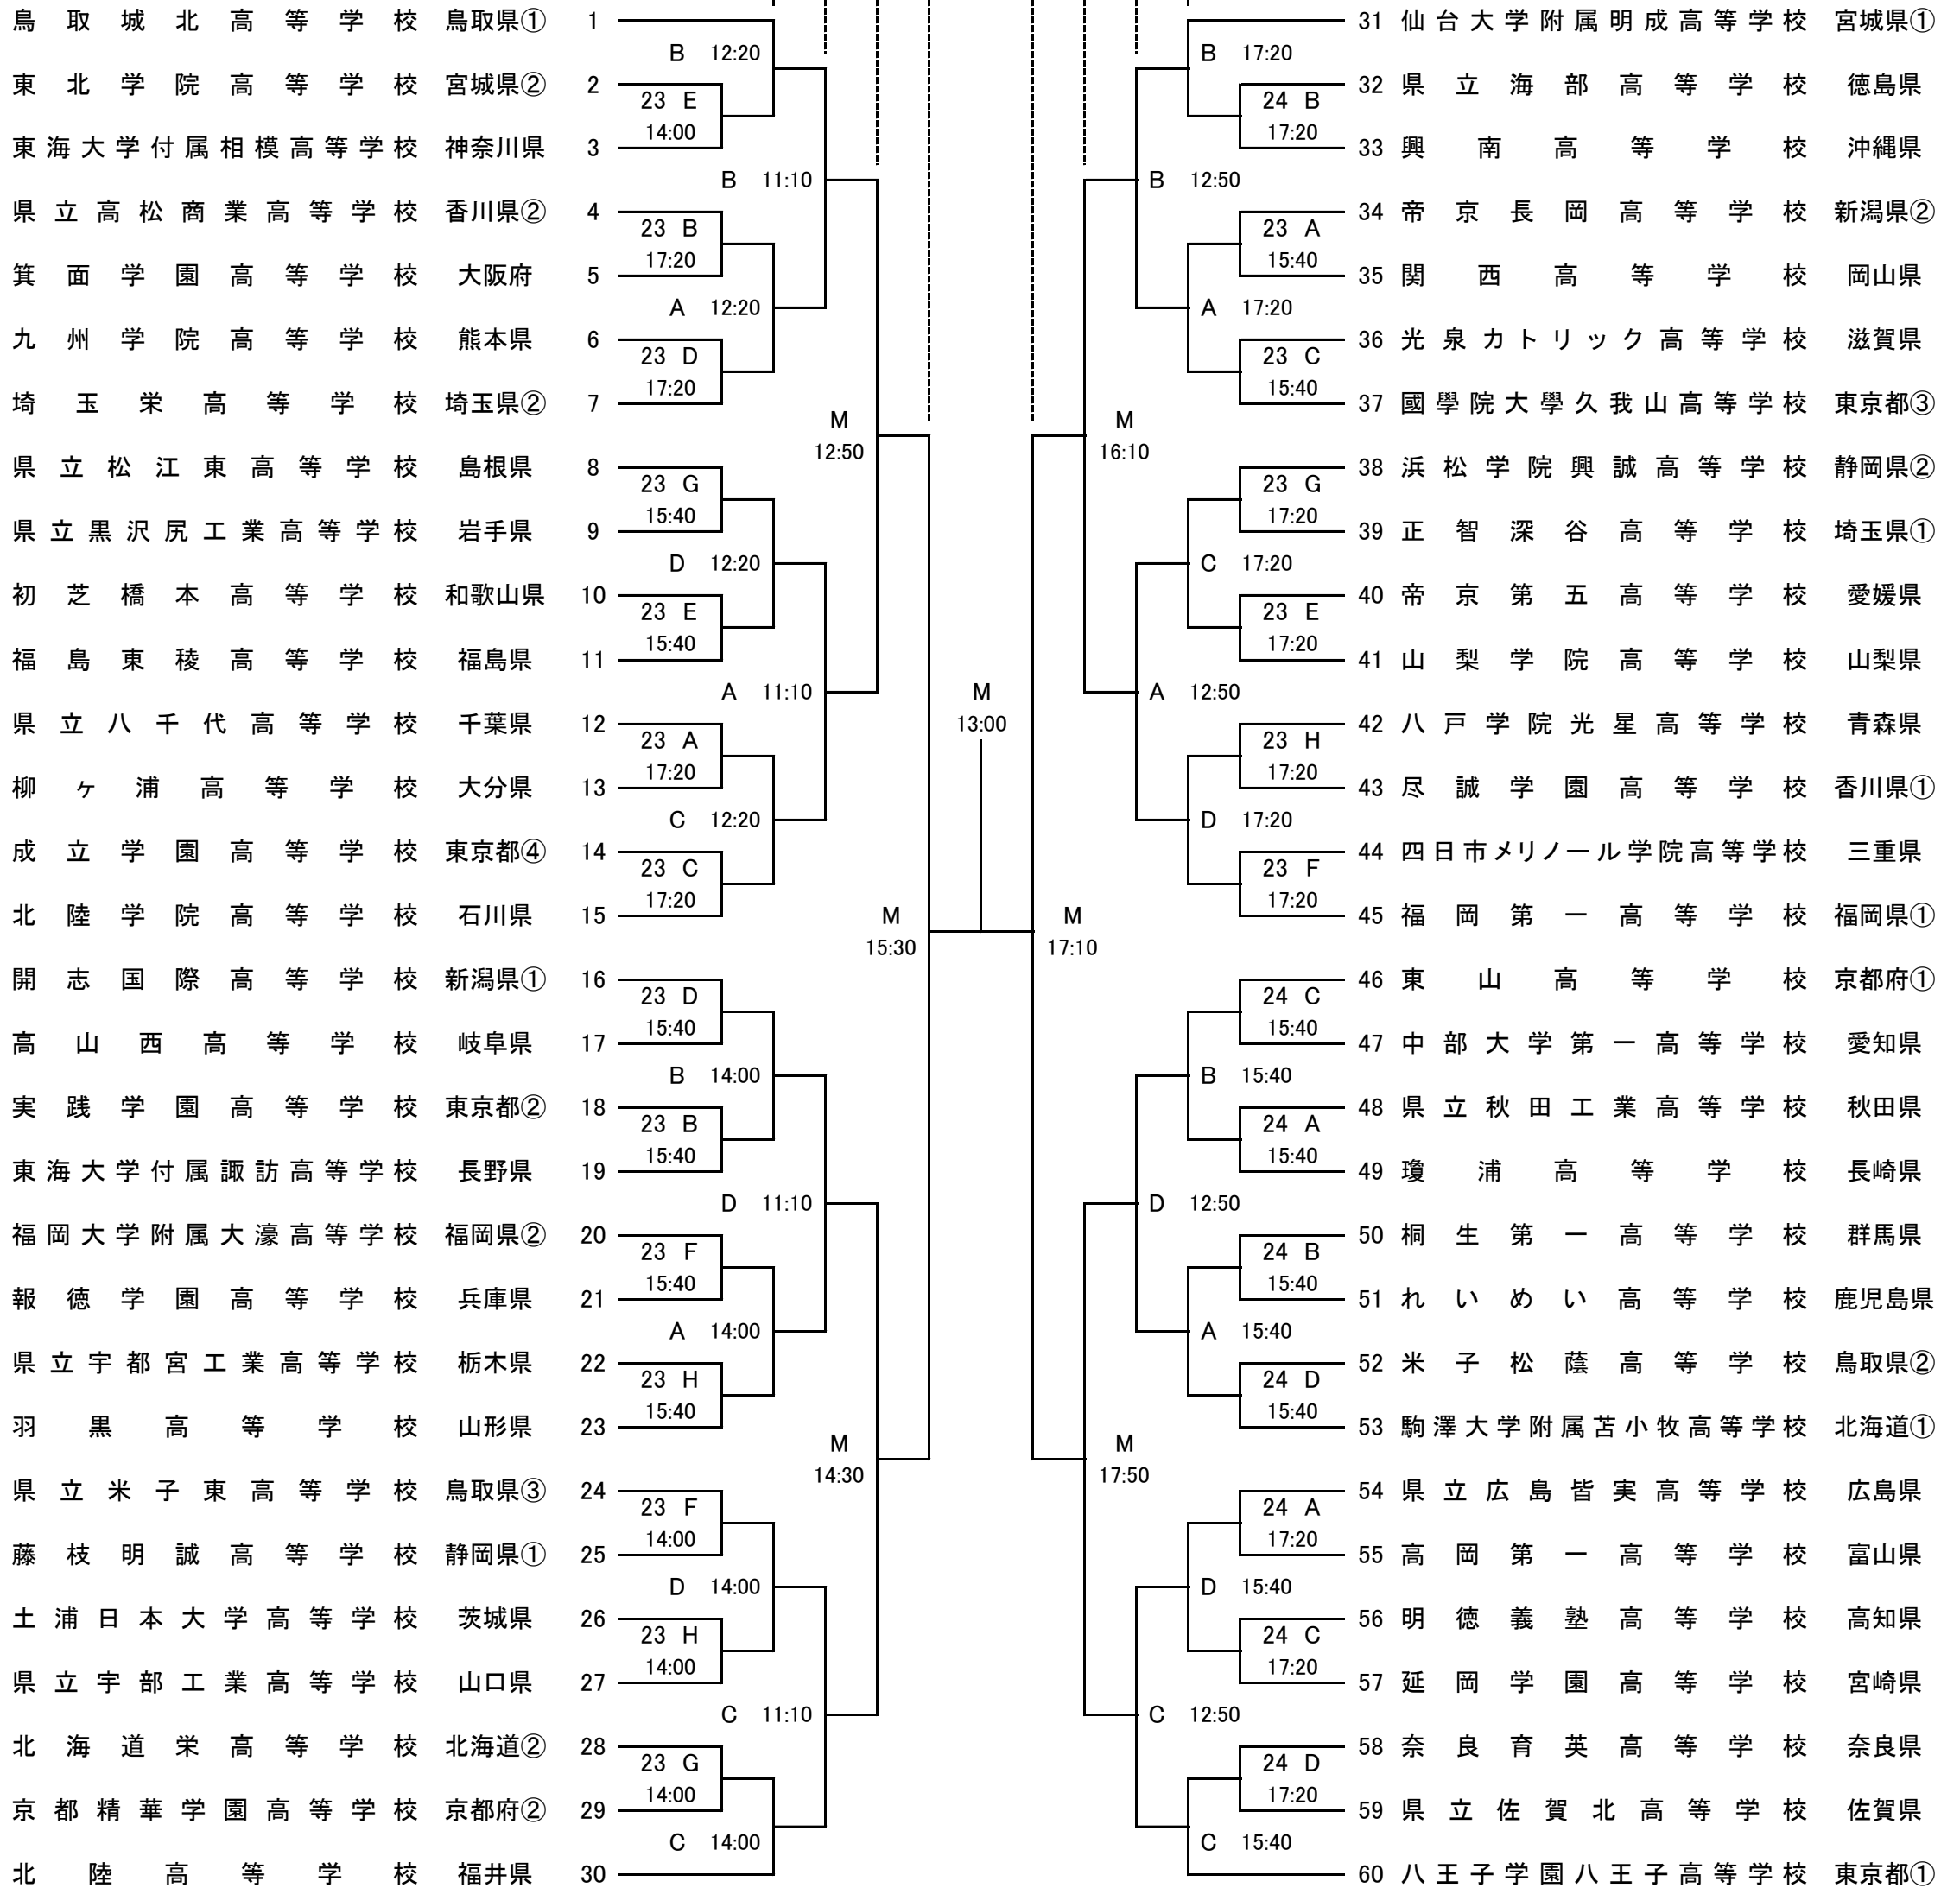

SOFTBANK WINTER CUP 2025

2025年12月23日～12月29日

【東京体育館】
 Aコート:
 Bコート:
 Cコート:
 Dコート:
 【京王アリーナTOKYO】
 Eコート:
 Fコート:
 Gコート:
 Hコート:

<男子> 組合せ

SOFTBANK WINTER CUP 2025

2025年12月23日～12月29日

【東京体育館】
 Aコート:
 Bコート:
 Cコート:
 Dコート:
 【京王アリーナTOKYO】
 Eコート:
 Fコート:
 Gコート:
 Hコート:

<女子> 組合せ