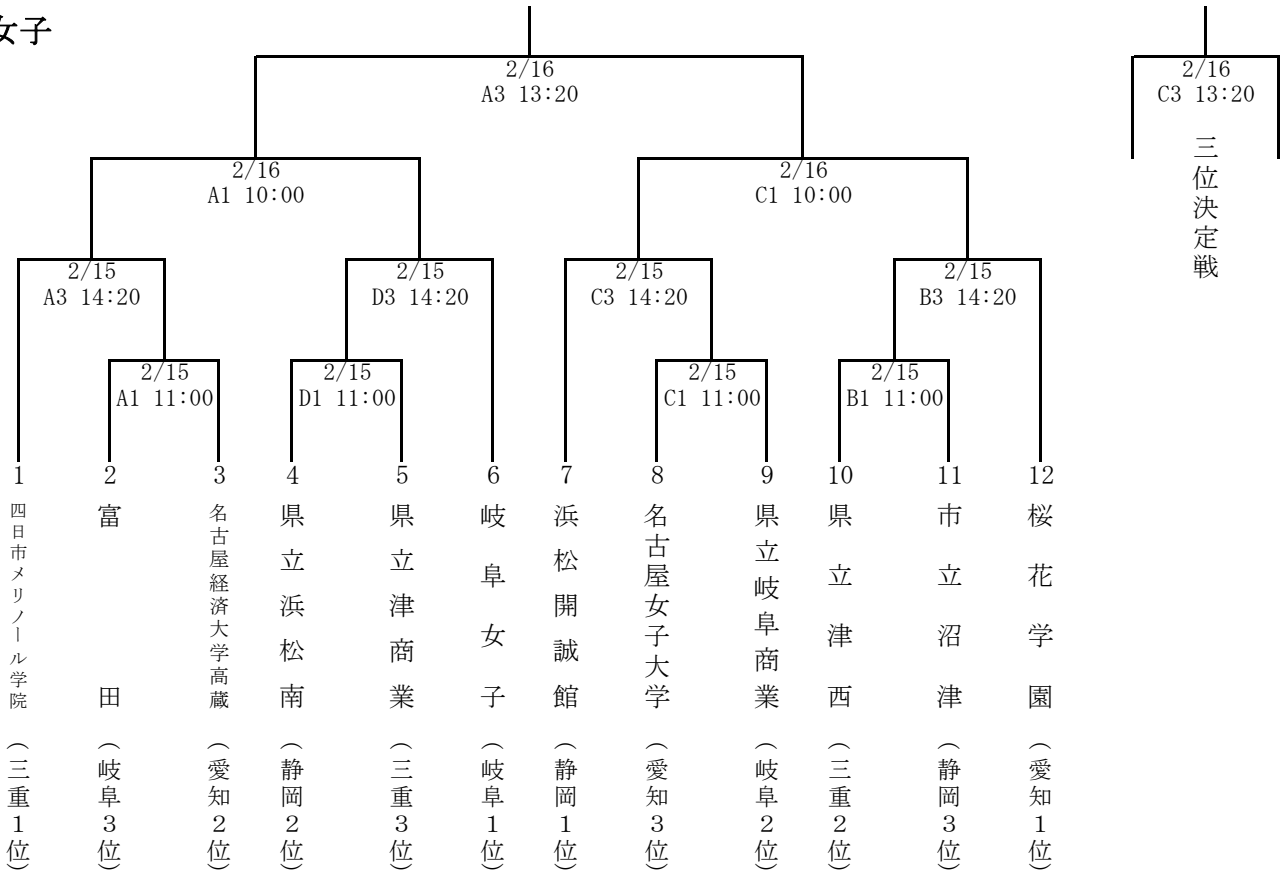

第38回東海高等学校バスケットボール新人大会 組み合わせ

A・B・C・D コート : 四日市市総合体育館

男子

女子

【試合時間】 15日 ①11:00～ ②12:40～ ③14:20～ ④16:00～
 16日 ①10:00～ ②11:40～ ③13:20～ ④15:00～