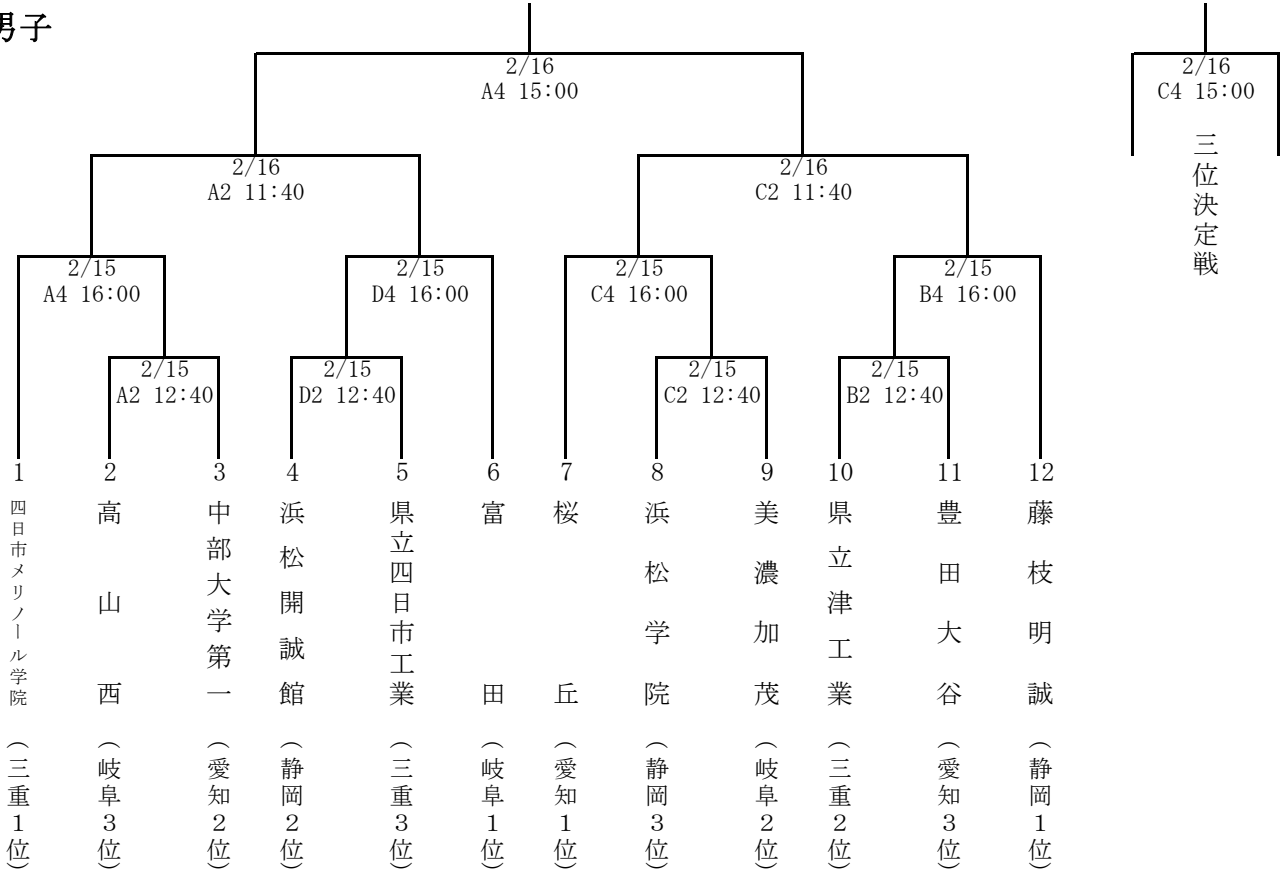

第38回東海高等学校バスケットボール新人大会 組み合わせ

A・B・C・D コート : 四日市市総合体育館

男子

女子

【試合時間】 15日 ①11:00～ ②12:40～ ③14:20～ ④16:00～
 16日 ①10:00～ ②11:40～ ③13:20～ ④15:00～