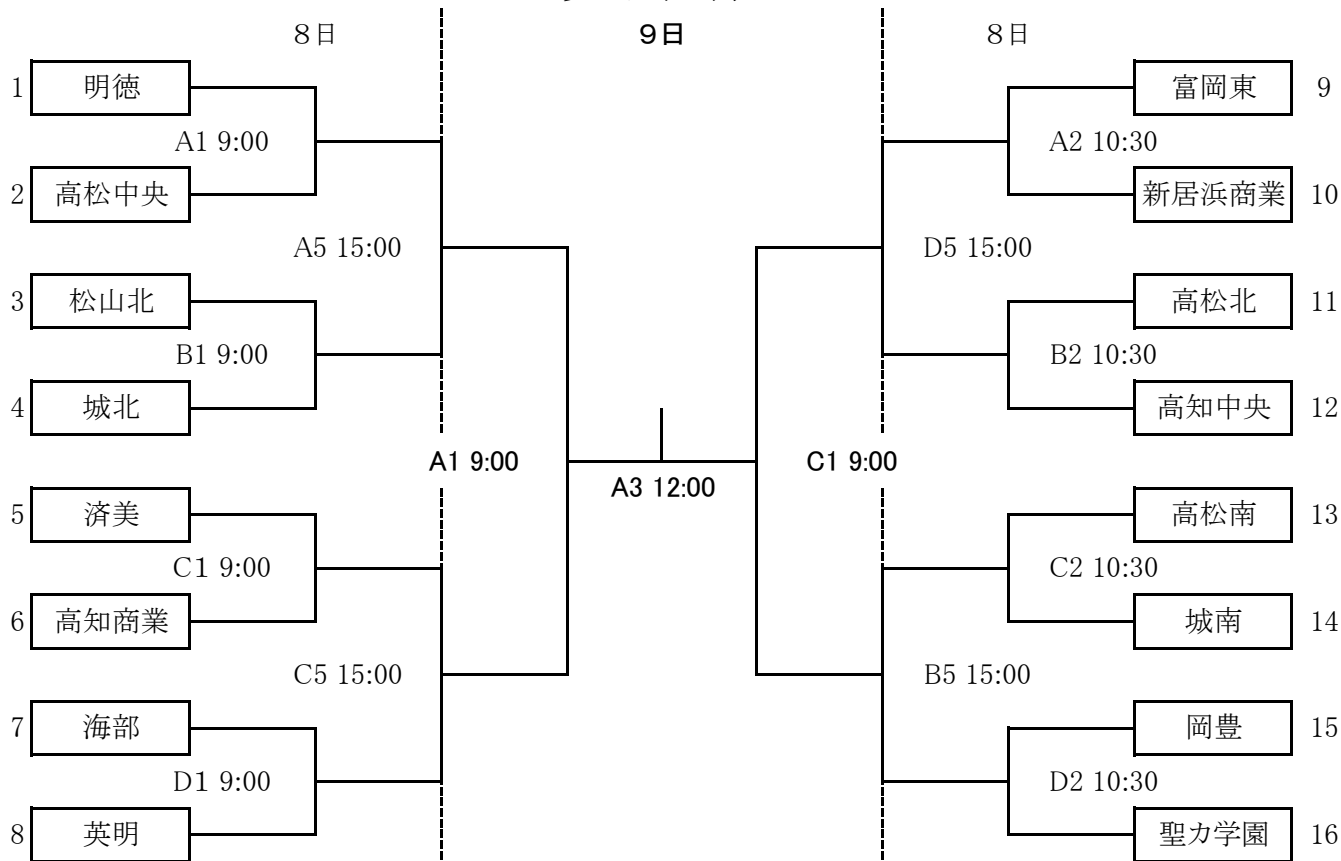

# 令和6年度 第32回四国高等学校バスケットボール新人選手権大会

## 男子組合せ

## 女子組合せ

A・B・C・Dコート: 大塚スポーツパークアミノバリューホール