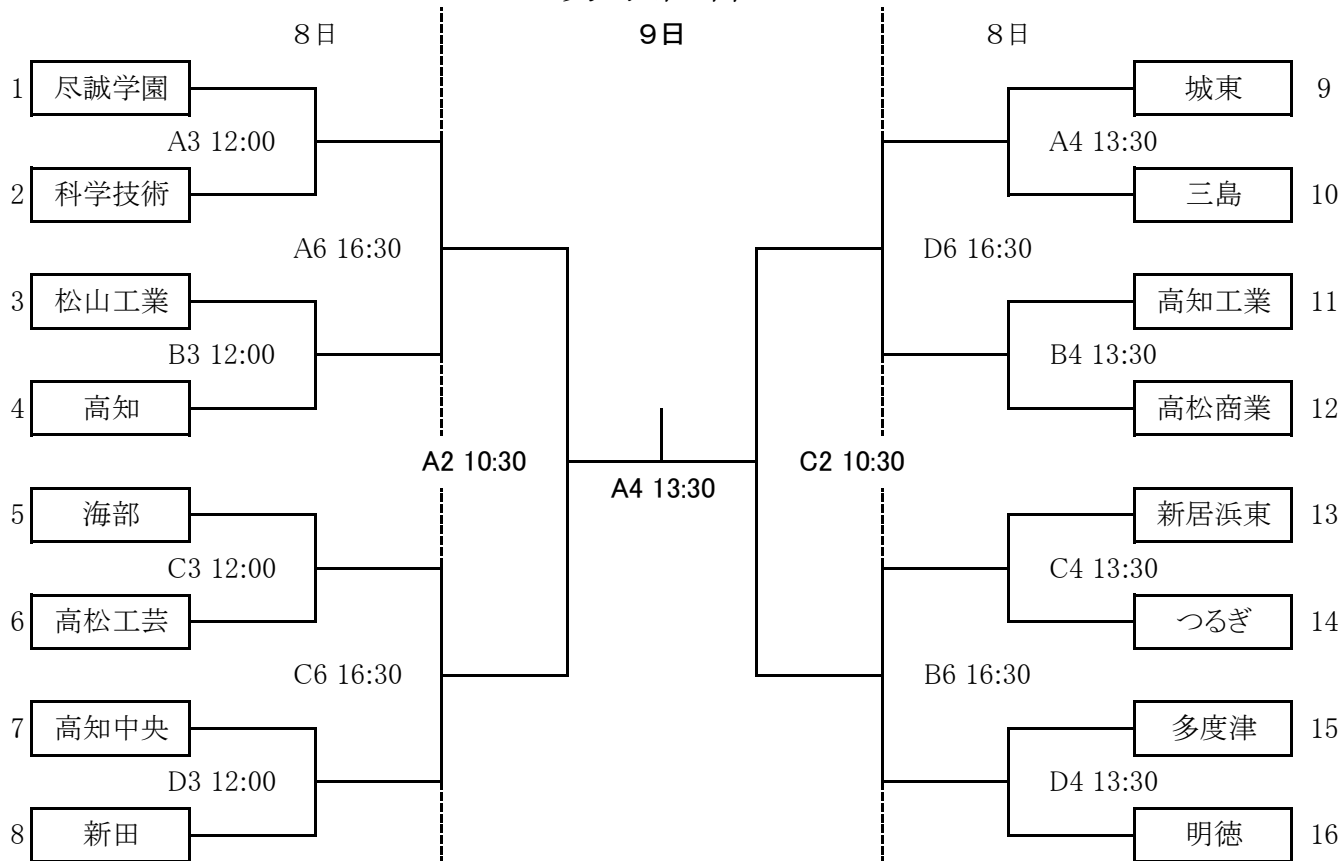

# 令和6年度 第32回四国高等学校バスケットボール新人選手権大会

## 男子組合せ

## 女子組合せ

A・B・C・Dコート: 大塚スポーツパークアミノバリューホール