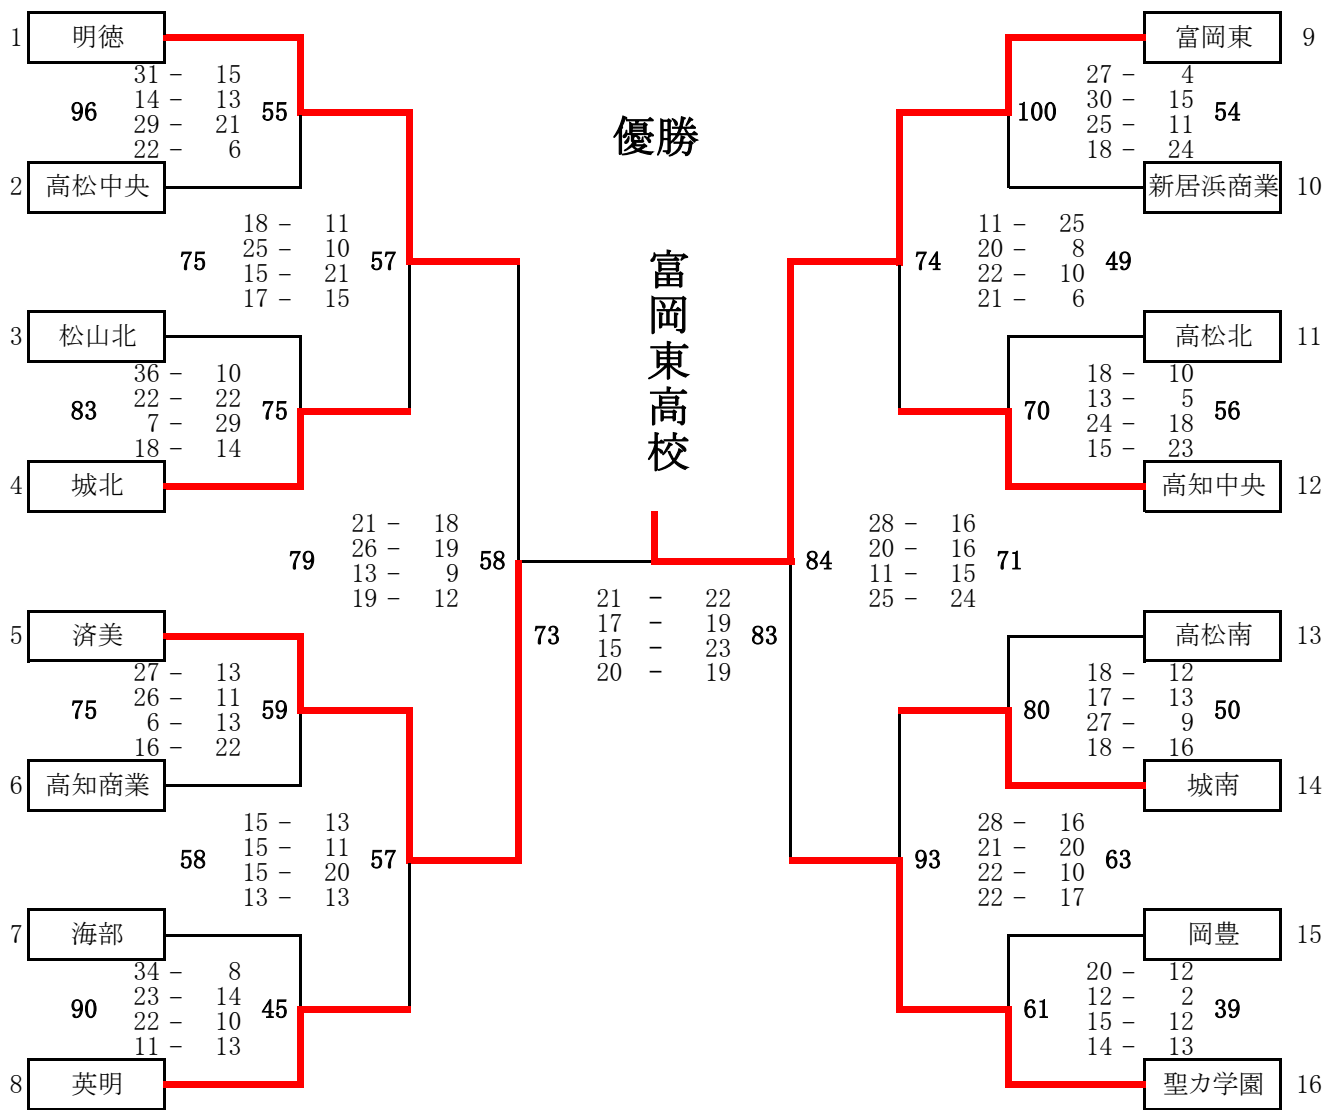

# 令和6年度 第32回四国高等学校バスケットボール新人選手権大会

## 男子組合せ

A・B・C・Dコート: 大塚スポーツパークアミノバリューホール

## 女子組合せ

A・B・C・Dコート: 大塚スポーツパークアミノバリューホール