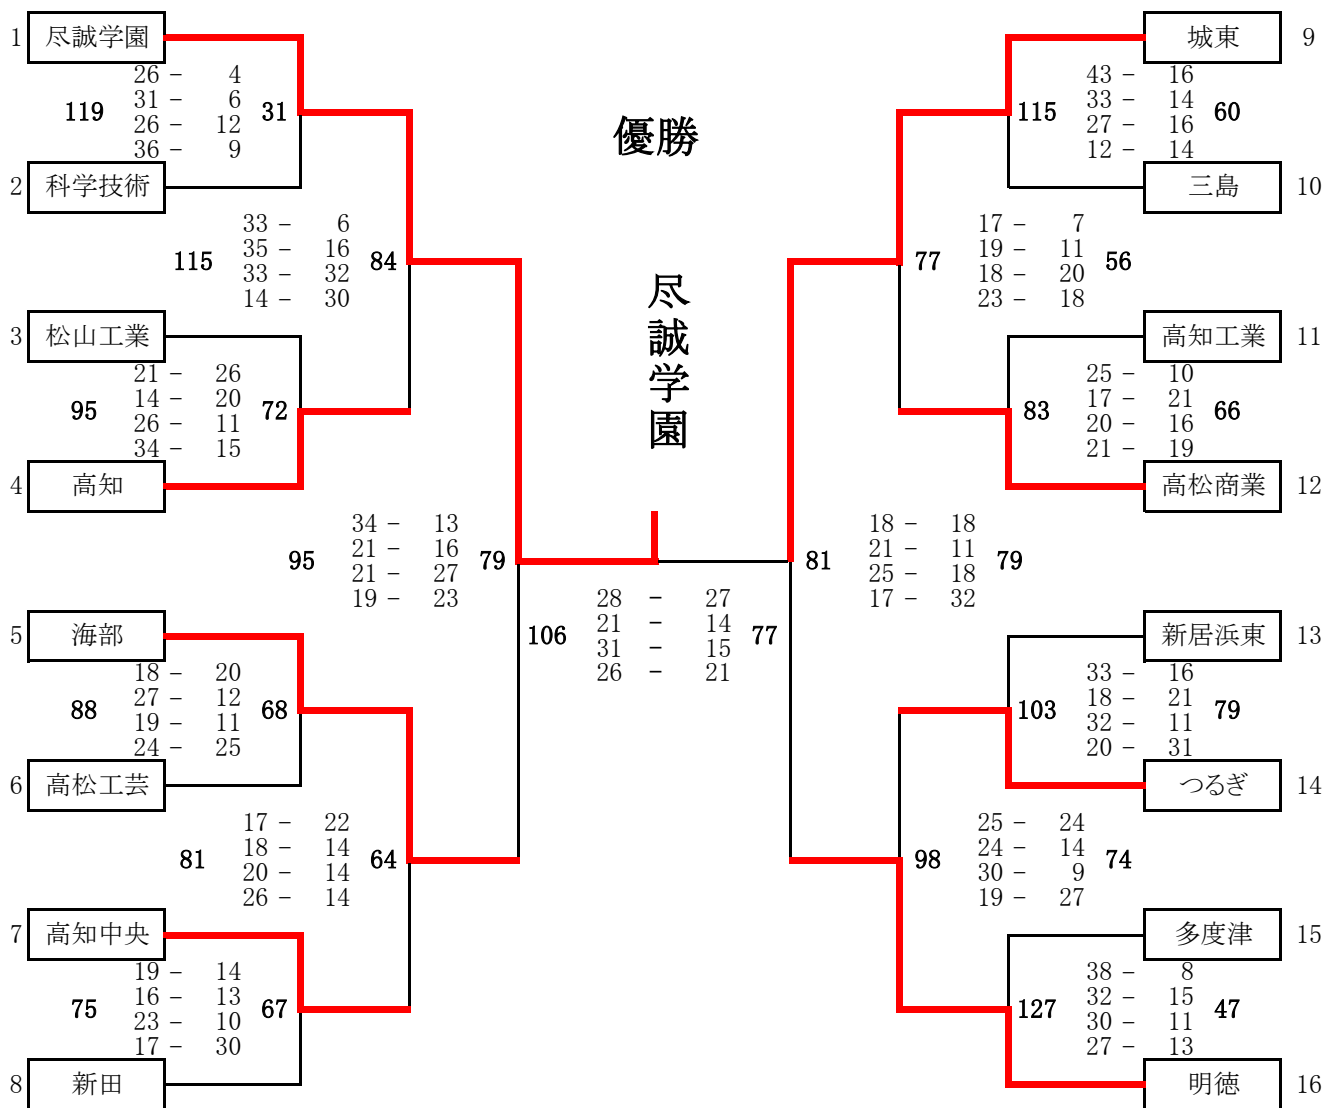

# 令和6年度 第32回四国高等学校バスケットボール新人選手権大会

## 男子組合せ

A・B・C・Dコート: 大塚スポーツパークアミノバリューホール