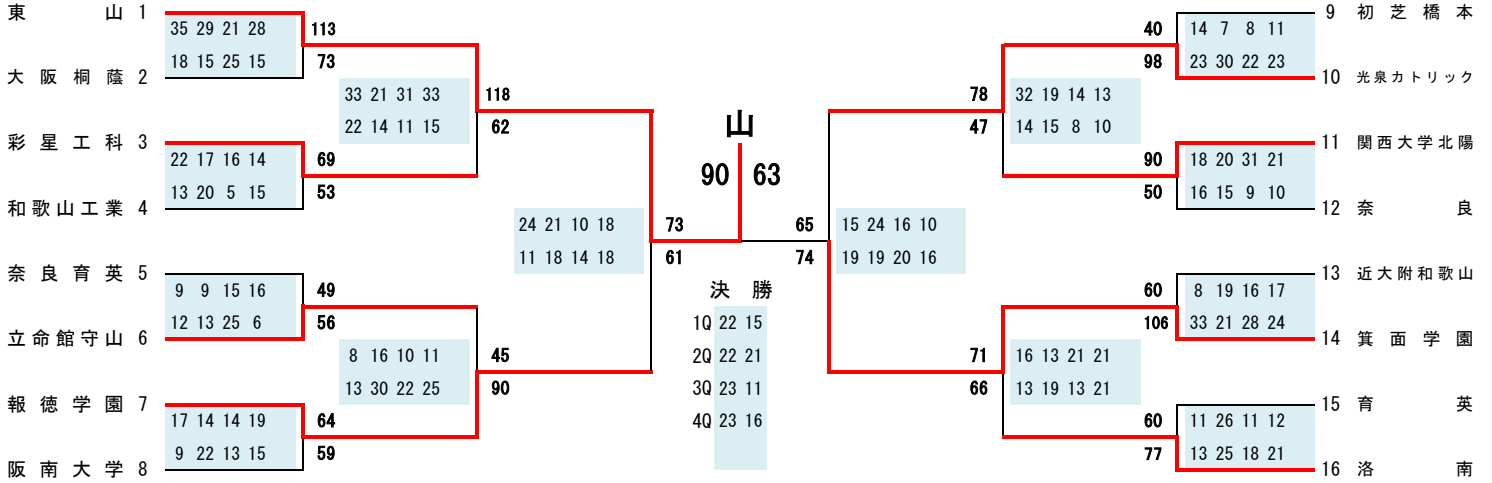

# 第35回近畿高等学校バスケットボール新人大会

◆スコアの見方

1Q	2Q	3Q	4Q	OT	合計
11	20	9	14	7	61
9	15	18	12	5	59

【男子】

東

◆スコアの見方

合計	1Q	2Q	3Q	4Q	OT
61	11	20	9	14	7
59	9	15	18	12	5

【女子】