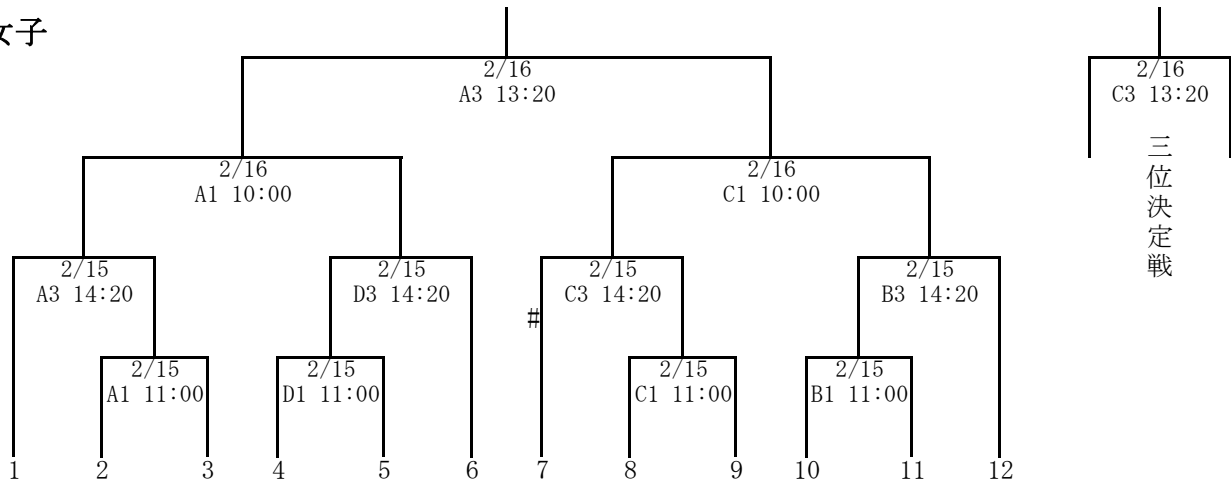

# 第38回東海高等学校バスケットボール新人大会 組み合わせ

A・B・C・D コート : 四日市市総合体育館

男子

女子

【試合時間】 15日 ①11:00～ ②12:40～ ③14:20～ ④16:00～  
 16日 ①10:00～ ②11:40～ ③13:20～ ④15:00～