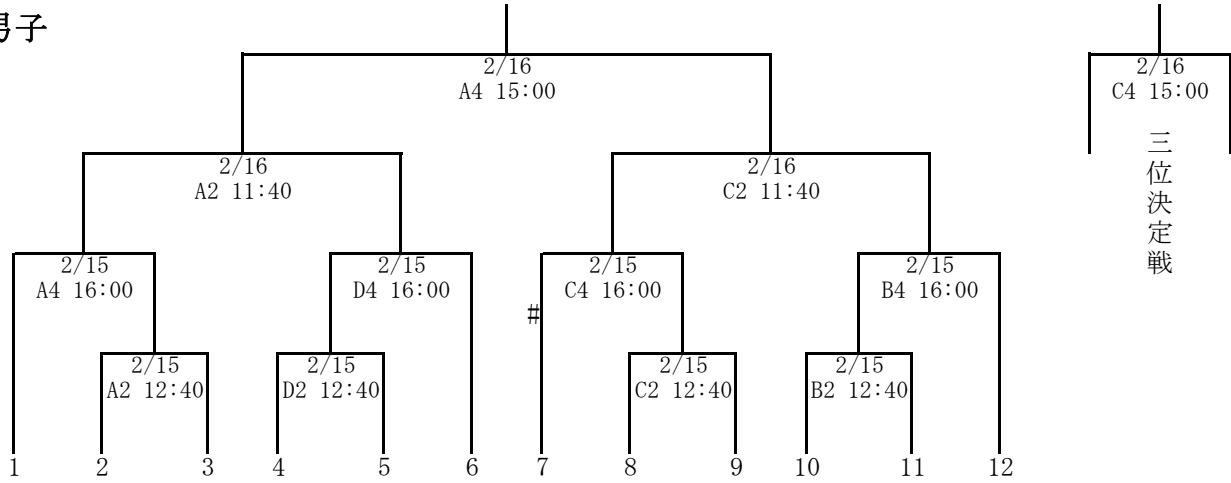

# 第38回東海高等学校バスケットボール新人大会 組み合わせ

A・B・C・D コート : 四日市市総合体育館

男子

女子

【試合時間】 15日 ①11:00～ ②12:40～ ③14:20～ ④16:00～  
 16日 ①10:00～ ②11:40～ ③13:20～ ④15:00～