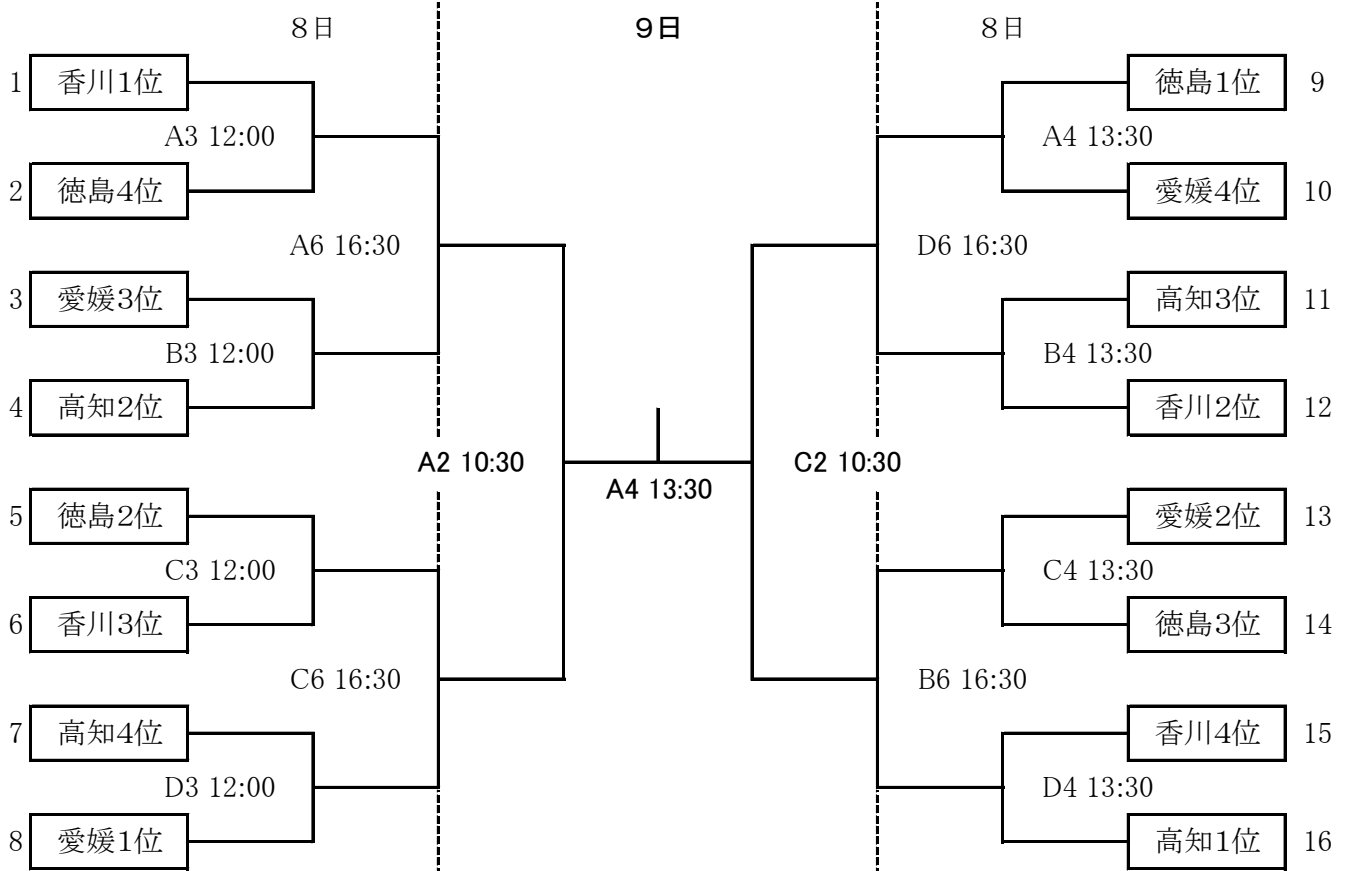

男子組合せ

女子組合せ

A・B・C・Dコート:大塚スポーツパークアミノバリューホール