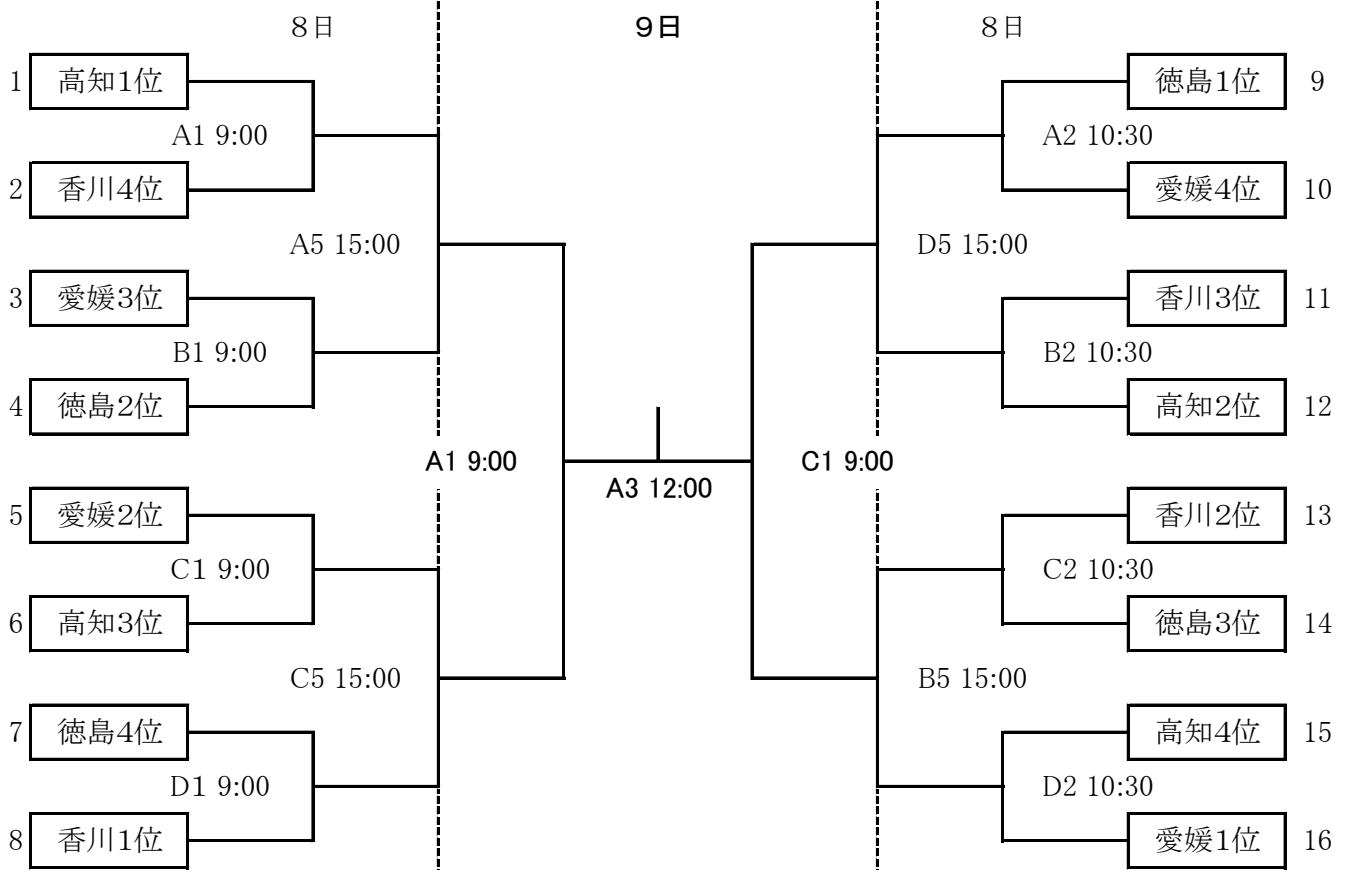

男子組合せ

女子組合せ

A・B・C・Dコート:大塚スポーツパークアミノバリューホール