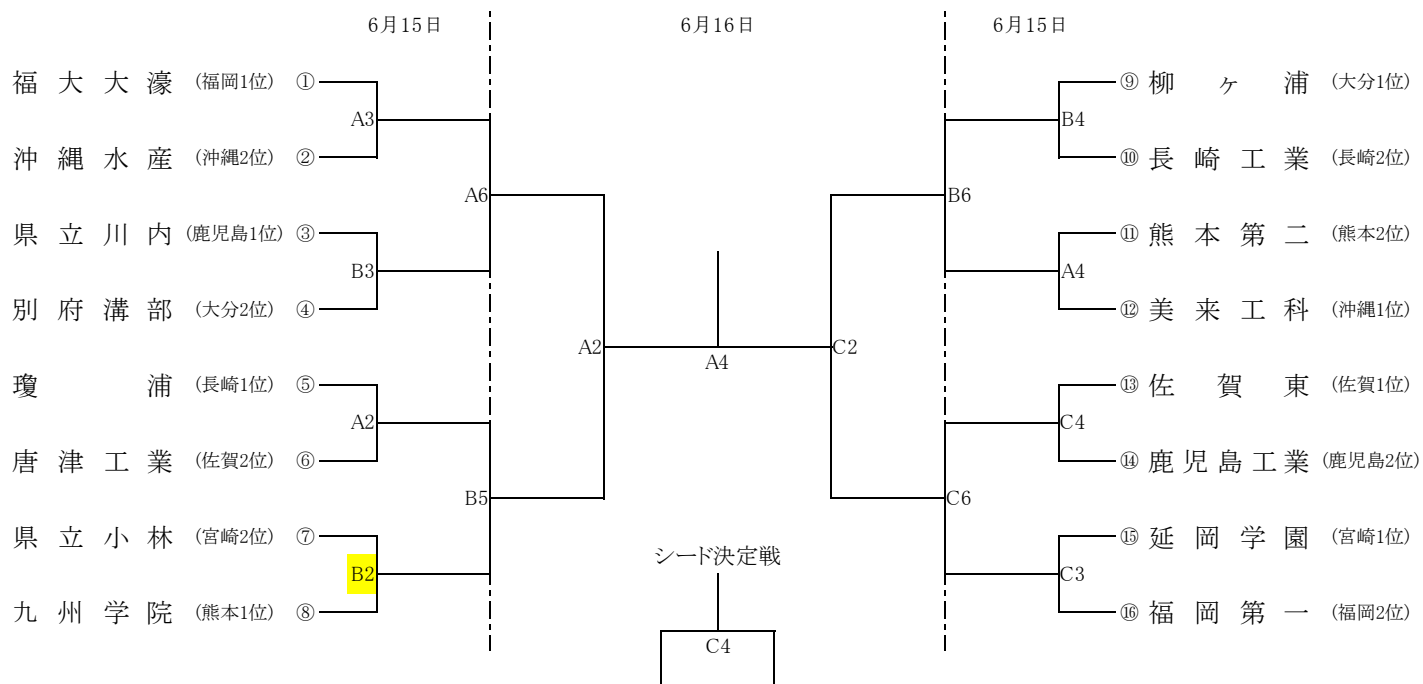

第77回 全九州高等学校体育大会バスケットボール競技大会 組合せ表

【 男 子 】

会場:サンアリーナせんだい(A・B・C)

6月15日:第1試合 9:00 第2試合 10:30 第3試合 12:00 第4試合 13:30 第5試合 15:00 第6試合 16:30
 6月16日:第1試合 9:00 第2試合 10:40 第3試合 12:20 第4試合 14:00

【 女 子 】

会場:サンアリーナせんだい(A・B・C)川内高校体育館(D)

6月15日:第1試合 9:00 第2試合 10:30 第3試合 12:00 第4試合 13:30 第5試合 15:00 第6試合 16:30
 6月16日:第1試合 9:00 第2試合 10:40 第3試合 12:20 第4試合 14:00