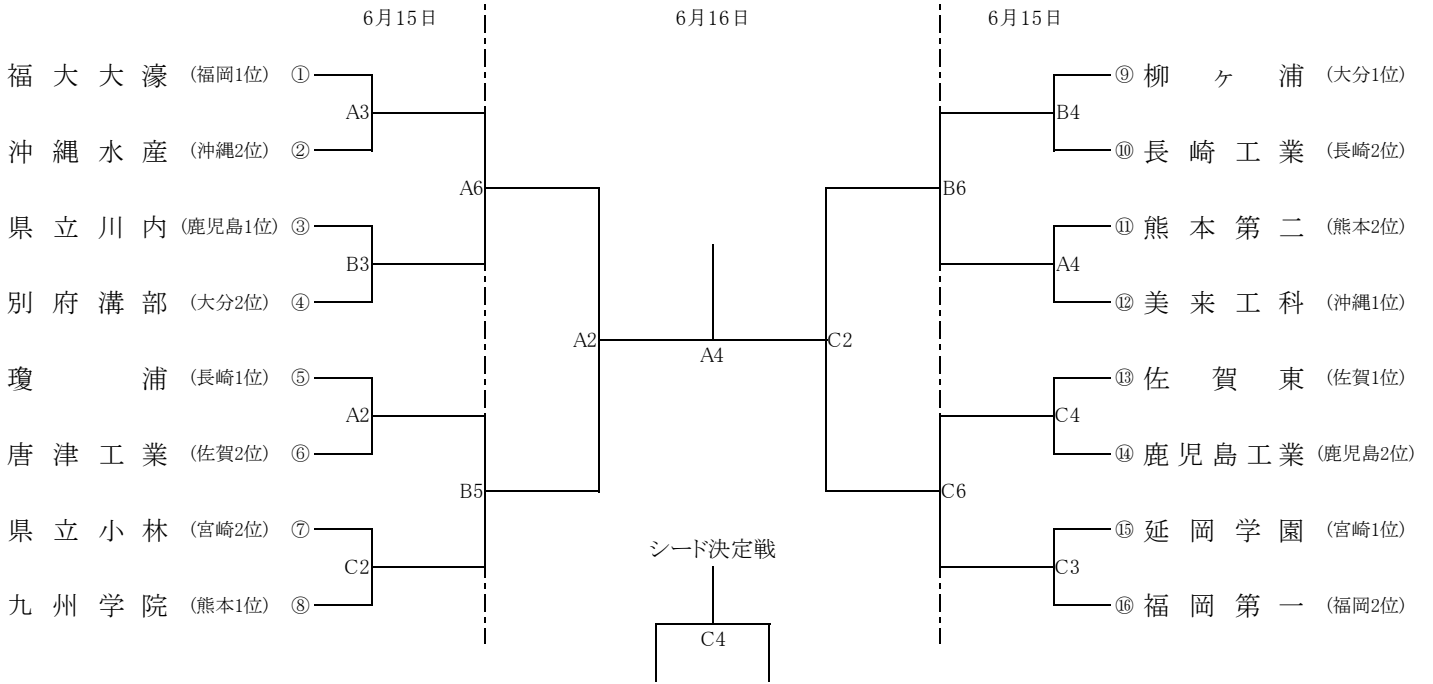

令和6年度全九州高等学校体育大会 第77回全九州高等学校バスケットボール競技大会 組合せ表

【 男 子 】

会場:サンアリーナせんだい(A・B・C)

6月15日:第1試合 9:00 第2試合 10:30 第3試合 12:00 第4試合 13:30 第5試合 15:00 第6試合 16:30
6月16日:第1試合 9:00 第2試合 10:40 第3試合 12:20 第4試合 14:00

【 女 子 】

会場:サンアリーナせんだい(A・B・C)川内高校体育館(D)

6月15日:第1試合 9:00 第2試合 10:30 第3試合 12:00 第4試合 13:30 第5試合 15:00 第6試合 16:30
6月16日:第1試合 9:00 第2試合 10:40 第3試合 12:20 第4試合 14:00