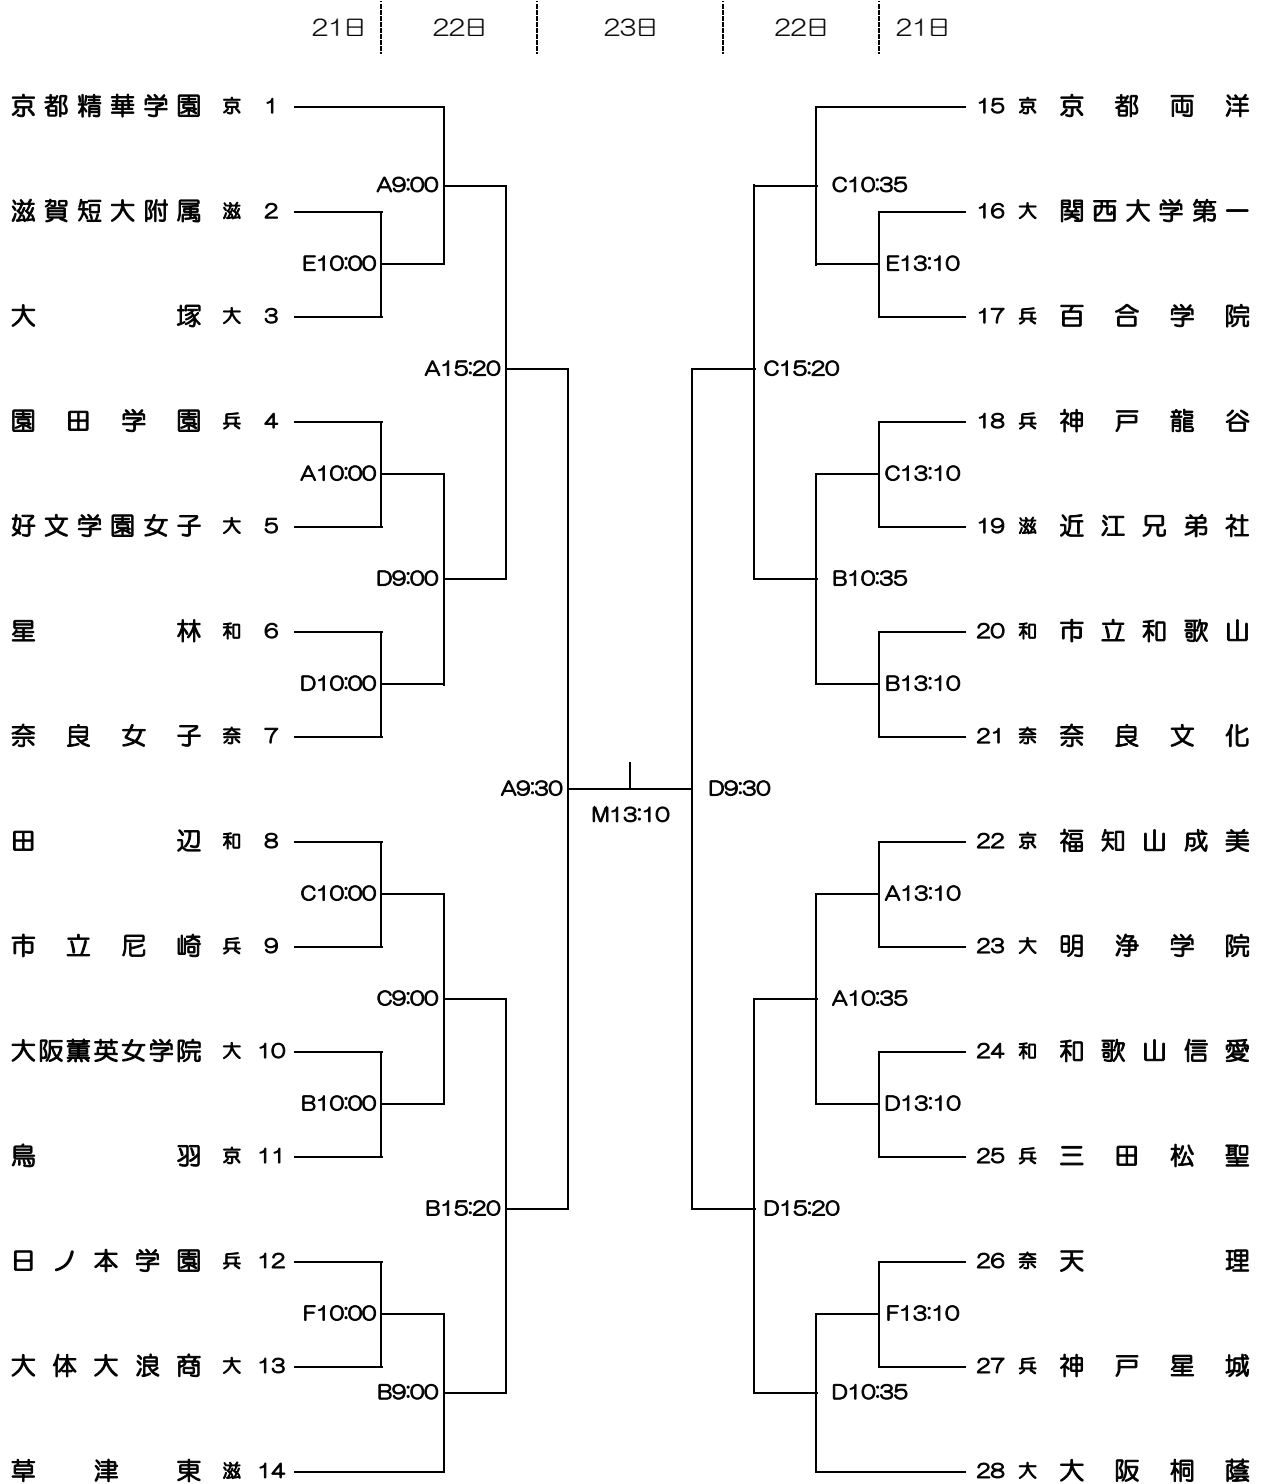

第71回 近畿高等学校バスケットボール大会

【男子の部】

和歌山ビッグホエール A, B, C, D, Mコート

和歌山ビッグウエーブ E, Fコート

◎開会式は6月21日(金) 9:10より和歌山ビッグホエールで行います。全チーム、ユニフォームで参加してください。

◎ユニフォームは、組み合わせ番号の若い方を白色とし、ベンチはオフィシャル側に向かって右側とします。

◎貴重品、上靴、下靴、ボール等は各チームで管理してください。

◎会場は初日が8:15、2日目が8:00、3日目が8:30に開館します。

◎試合結果は、速報として和歌山県高体連バスケットボール専門部HP(近畿大会用HP)にて掲載します。

インターネットのアドレスは、<https://wakayama.pba-japanbasketball.jp/u18/game/2179/>

携帯電話での速報アドレスは、右のQRコードを読み込んでいただくと、近畿大会用HPへ直接アクセスできます。

◎各コートの第1試合のチームは、メンバー変更を開会式までに行ってください。

◎試合会場での鳴りものは禁止します。

◎試合会場にお越しの際は公共交通機関をご利用ください。

第71回 近畿高等学校バスケットボール大会 【女子の部】

和歌山ビッグホエール A, B, C, D, Mコート
和歌山ビッグウエーブ E, Fコート

- ◎開会式は6月21日(金) 9:10より和歌山ビッグホエールで行います。全チーム、ユニフォームで参加してください。
- ◎ユニフォームは、組み合わせ番号の若い方を白色とし、ベンチはオフィシャル側に向かって右側とします。
- ◎貴重品、上靴、下靴、ボール等は各チームで管理してください。
- ◎会場は初日が8:15、2日目8:00、3日目8:30に開館します。
- ◎試合結果は、速報として和歌山県高体連バスケットボール専門部HP(近畿大会用HP)にて掲載します。
インターネットのアドレスは、<https://wakayama.pba-japanbasketball.jp/u18/game/2179/>
携帯電話での速報アドレスは、右のQRコードを読み込んでいただくと、近畿大会用HPへ直接アクセスできます。
- ◎各コートの第1試合のチームは、メンバー変更を開会式までに行ってください。
- ◎試合会場での鳴りものは禁止します。
- ◎試合会場にお越しの際は公共の交通機関をご利用ください。