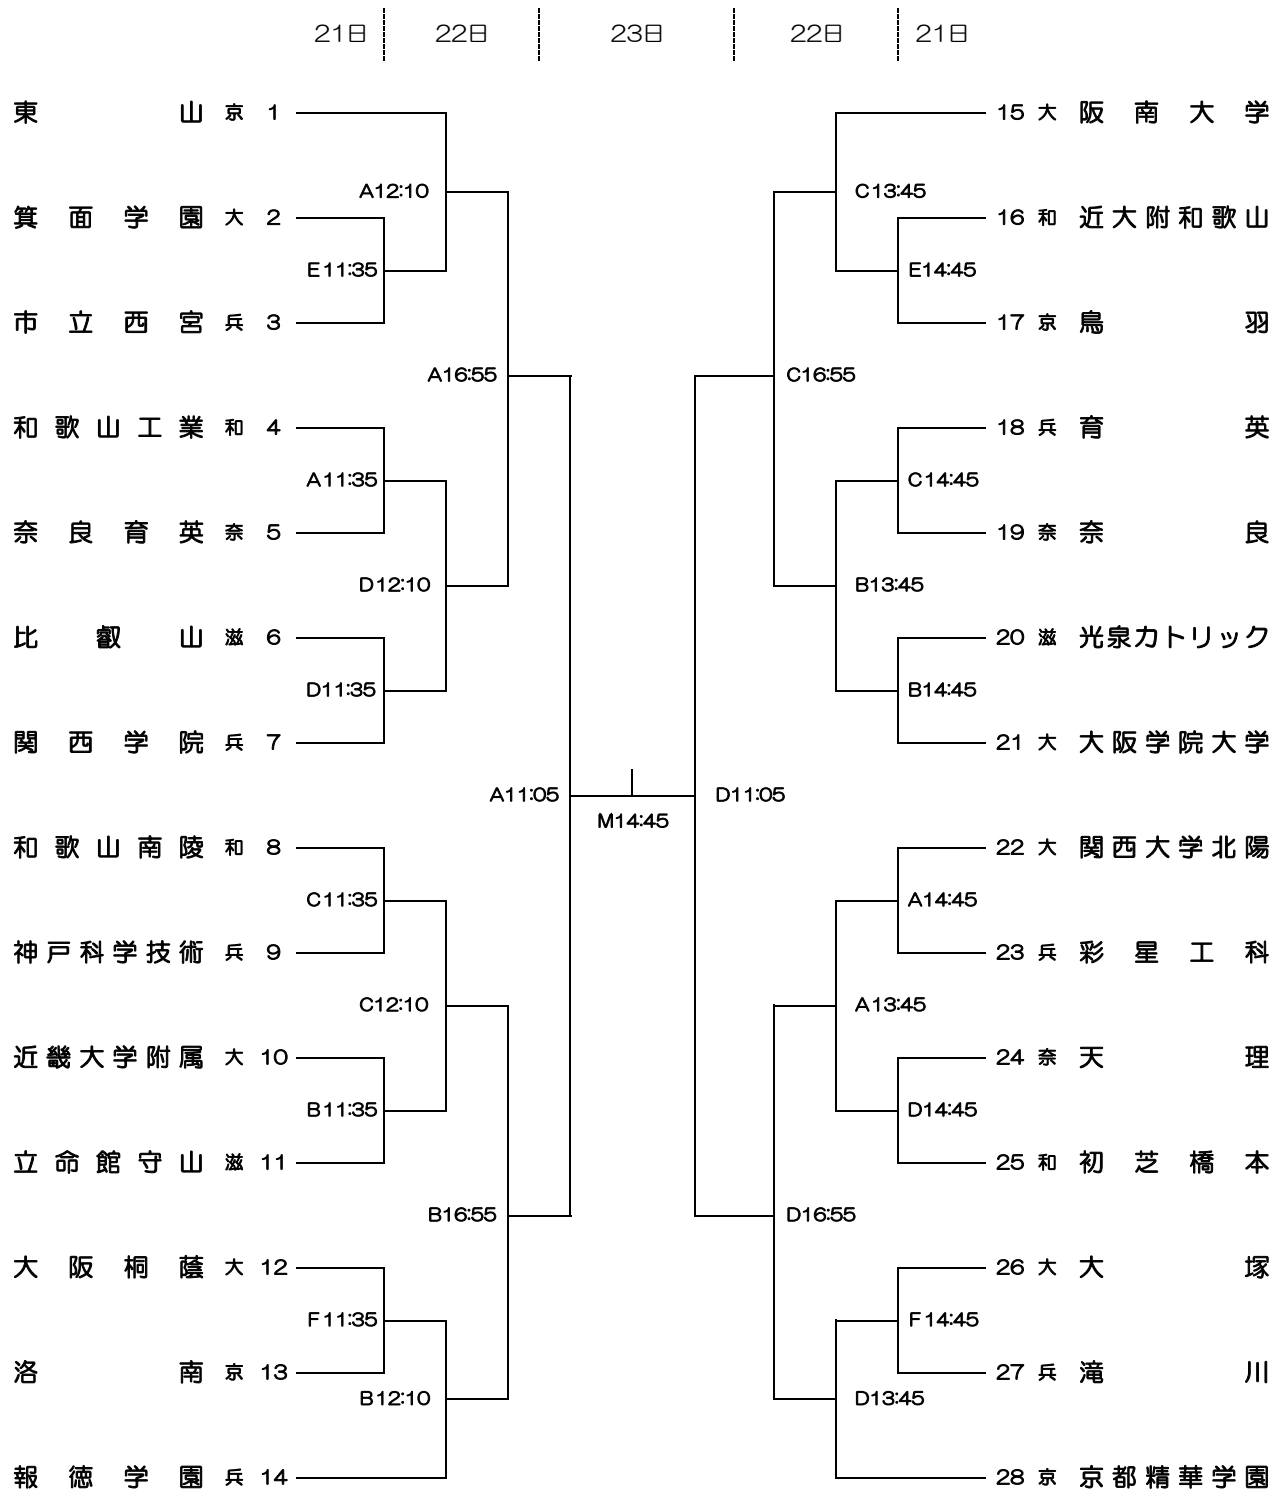

第71回 近畿高等学校バスケットボール大会

【男子の部】

和歌山ビッグホエール A, B, C, D, Mコート

和歌山ビッグウエーブ E, Fコート

◎開会式は6月21日(金) 9:10より和歌山ビッグホエールで行います。全チーム、ユニフォームで参加してください。

◎ユニフォームは、組み合わせ番号の若い方を白色とし、ベンチはオフィシャル側に向かって右側とします。

◎貴重品、上靴、下靴、ボール等は各チームで管理してください。

◎会場は初日が8:15、2日目が8:00、3日目が8:30に開館します。

◎試合結果は、速報として和歌山県高体連バスケットボール専門部HP(近畿大会用HP)にて掲載します。

インターネットのアドレスは、<https://wakayama.pba-japanbasketball.jp/u18/game/2179/>

携帯電話での速報アドレスは、右のQRコードを読み込んでいただくと、近畿大会用HPへ直接アクセスできます。

◎各コートの第1試合のチームは、メンバー変更を開会式までに行ってください。

◎試合会場での鳴りものは禁止します。

◎試合会場にお越しの際は公共交通機関をご利用ください。

第71回 近畿高等学校バスケットボール大会 【女子の部】

和歌山ビッグホエール A, B, C, D, Mコート
和歌山ビッグウエーブ E, Fコート

- ◎開会式は6月21日(金) 9:10より和歌山ビッグホエールで行います。全チーム、ユニフォームで参加してください。
- ◎ユニフォームは、組み合わせ番号の若い方を白色とし、ベンチはオフィシャル側に向かって右側とします。
- ◎貴重品、上靴、下靴、ボール等は各チームで管理してください。
- ◎会場は初日が8:15、2日目8:00、3日目8:30に開館します。
- ◎試合結果は、速報として和歌山県高体連バスケットボール専門部HP(近畿大会用HP)にて掲載します。
インターネットのアドレスは、<https://wakayama.pba-japanbasketball.jp/u18/game/2179/>
携帯電話での速報アドレスは、右のQRコードを読み込んでいただくと、近畿大会用HPへ直接アクセスできます。
- ◎各コートの第1試合のチームは、メンバー変更を開会式までに行ってください。
- ◎試合会場での鳴りものは禁止します。
- ◎試合会場にお越しの際は公共の交通機関をご利用ください。