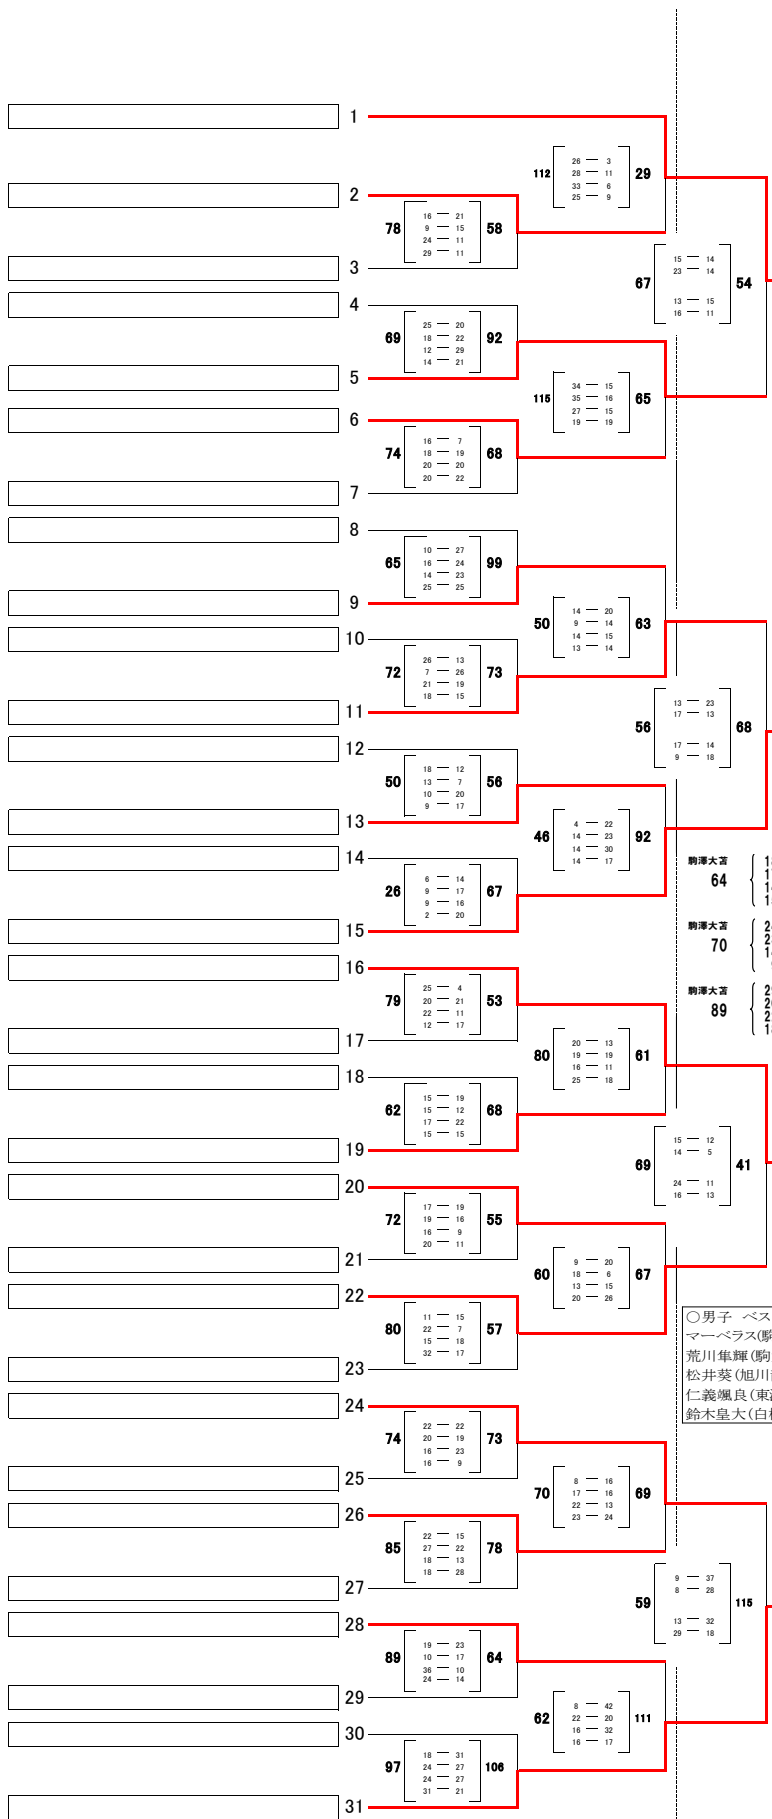

勝ち上がり表

決勝リーグ

22日(土)	
A6	16:30
○駒大苫小牧64-42白樺学園●	
C6	16:30
○旭川龍谷95-87東海札幌●	
23日(日)	
A2	10:30
○駒大苫小牧70-58東海札幌●	
C2	10:30
●白樺学園47-56旭川龍谷○	
A4	13:30
○駒大苫小牧89-52旭川龍谷●	
C4	13:30
●白樺学園54-72東海札幌○	

駒澤大苫 64	{	18 - 11 17 - 18 14 - 4 15 - 9	白樺学園 旭川龍谷 42 95	{	36 - 21 26 - 26 14 - 28 19 - 12	東海札幌 87
駒澤大苫 70	{	24 - 12 23 - 12 14 - 22 9 - 12	東海札幌 白樺学園 58 47	{	11 - 7 17 - 16 7 - 20 12 - 13	旭川龍谷 56
駒澤大苫 89	{	29 - 6 20 - 11 22 - 12 18 - 23	旭川龍谷 白樺学園 52 54	{	16 - 18 13 - 22 11 - 14 14 - 18	東海札幌 72

○男子順位
優勝 駒大苫小牧
2位 旭川龍谷
3位 東海札幌
3位 白樺学園

○男子 ベスト5
マーベラス(駒大苫小牧高校 #20)
荒川隼輝(駒大苫小牧高校 #65)
松井葵(旭川龍谷高校 #5)
仁義颯良(東海大札幌高校 #4)
鈴木皇大(白樺学園高校 #5)

女子勝ち上がり表

21日(金)

22日(土)

決勝リーグ

A 札幌商業高

B 帯広大谷

C とわの森

D 日本航空

22日(土)	
A5	15:00
○札幌東商業72-53帯広大谷●	
C5	15:00
●とわの森三愛64-68日本航空北海道○	
23日(日)	
A1	9:00
●札幌東商業63-90とわの森三愛○	
C1	9:00
●帯広大谷64-87日本航空北海道○	
A3	12:00
●札幌東商業83-93日本航空北海道○	
C3	12:00
●帯広大谷59-63とわの森三愛○	

東商業高	22 - 20	帯広大谷 とわの森	14 - 20	日本航空
72	25 - 6	53	16 - 15	68
	23 - 13	54	16 - 7	
	22 - 14		8 - 26	
東商業高	16 - 28	とわの森 帯広大谷	17 - 33	日本航空
63	19 - 15	90	14 - 25	87
	15 - 21		10 - 21	
			23 - 8	
東商業高	12 - 26	日本航空 帯広大谷	13 - 23	とわの森
83	21 - 25	93	19 - 15	63
	26 - 15		17 - 10	
	24 - 27		10 - 15	