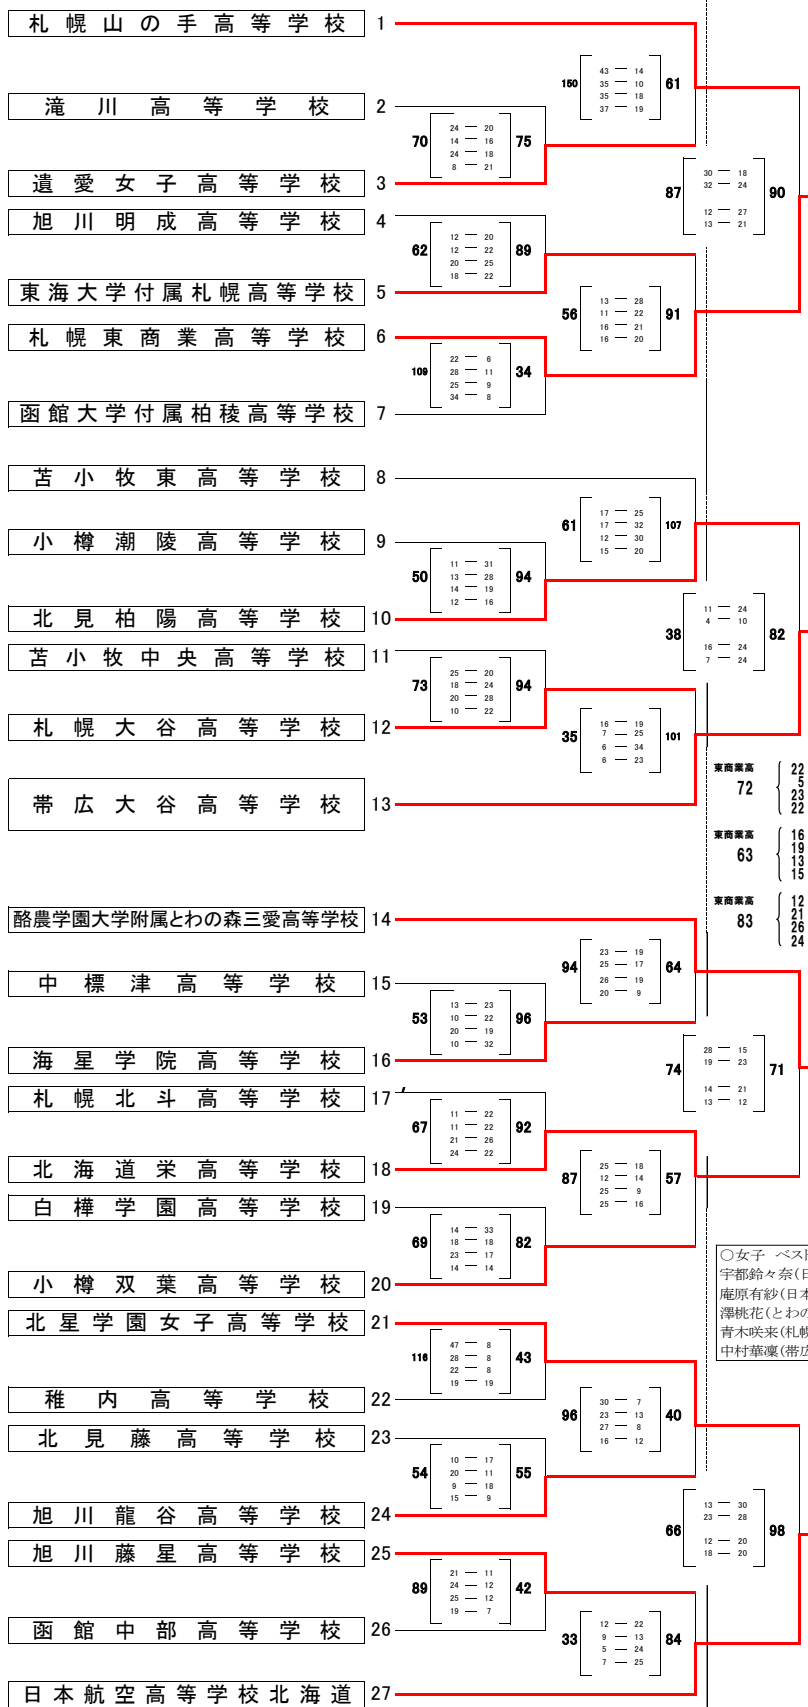

勝ち上がり表

決勝リーグ

22日(土)	
A6	16:30
○駒大苫小牧64-42白樺学園●	
C6	16:30
○旭川龍谷95-87東海札幌●	
23日(日)	
A2	10:30
○駒大苫小牧70-58東海札幌●	
C2	10:30
●白樺学園47-56旭川龍谷○	
A4	13:30
○駒大苫小牧89-52旭川龍谷●	
C4	13:30
●白樺学園54-72東海札幌○	

駒澤大苫 64	{	18 - 11 17 - 18 14 - 4 15 - 9	白樺学園 旭川龍谷 42 95	{	36 - 21 26 - 26 14 - 28 19 - 12	東海札幌 87
駒澤大苫 70	{	24 - 12 23 - 12 14 - 22 9 - 12	東海札幌 白樺学園 58 47	{	11 - 7 17 - 16 7 - 20 12 - 13	旭川龍谷 56
駒澤大苫 89	{	29 - 6 20 - 11 22 - 12 18 - 23	旭川龍谷 白樺学園 52 54	{	16 - 18 13 - 22 11 - 14 14 - 18	東海札幌 72

○男子順位
優勝 駒大苫小牧
2位 旭川龍谷
3位 東海札幌
3位 白樺学園

○男子 ベスト5
マーベラス(駒大苫小牧高校 #20)
荒川隼輝(駒大苫小牧高校 #65)
松井葵(旭川龍谷高校 #5)
仁義颯良(東海大札幌高校 #4)
鈴木皇大(白樺学園高校 #5)

女子勝ち上がり表

21日(金)

22日(土)

決勝リーグ

A 札幌商業高

B 帯広大谷

C とわの森

D 日本航空

22日(土)	
A5	15:00
○札幌東商業72-53帯広大谷●	
C5	15:00
●とわの森三愛64-68日本航空北海道○	
23日(日)	
A1	9:00
●札幌東商業63-90とわの森三愛○	
C1	9:00
●帯広大谷64-87日本航空北海道○	
A3	12:00
●札幌東商業83-93日本航空北海道○	
C3	12:00
●帯広大谷59-63とわの森三愛○	

東商業高	22 - 20	帯広大谷 とわの森	14 - 20	日本航空
72	25 - 6	53	16 - 15	68
	23 - 13	54	16 - 7	
	22 - 14		8 - 26	
東商業高	16 - 28	とわの森 帯広大谷	17 - 33	日本航空
63	19 - 15	90	14 - 25	87
	15 - 21		10 - 21	
			23 - 8	
東商業高	12 - 26	日本航空 帯広大谷	13 - 23	とわの森
83	21 - 25	93	19 - 15	63
	26 - 15		17 - 10	
	24 - 27		10 - 15	