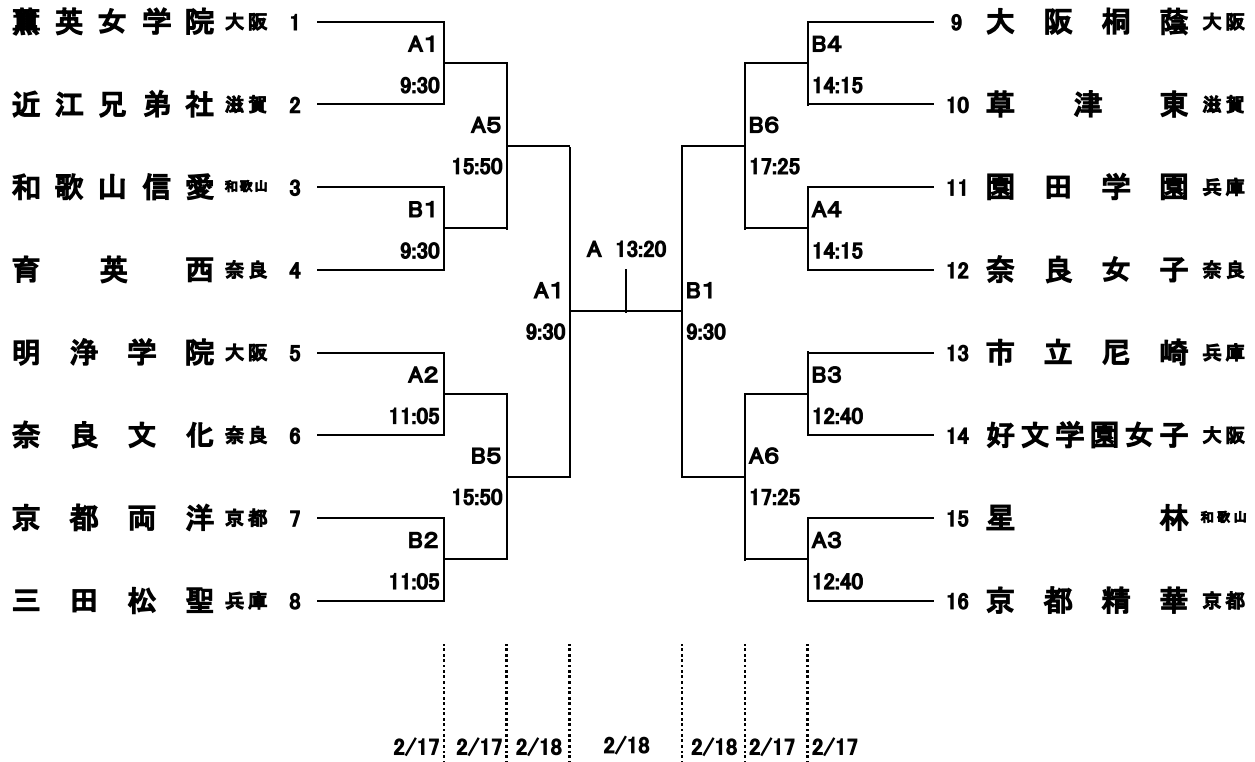

# 第34回近畿高等学校バスケットボール新人大会 男子

ジェイテクトアリーナ奈良 A, B  
香芝市総合体育館 C, D

- ・代表者会議は、2月17日(土)9時10分より行います。代表者は必ず参加してください。
  - ・組合せ番号の若い方のチームのユニフォームが淡色(白)、ベンチはオフィシャル席に向かって右側です。
  - ・貴重品、上靴、下靴、ボールなどは各チームで管理してください。
  - ・会場は、9時00分に開館します。
  - ・ゴミは各自で持ち帰ってください。(体育館のゴミ箱に捨てないでください)
  - ・観客席では立たずに、座って応援してください。
  - ・道具(メガホン、ラッパ、パルーンスティックなど)を使った応援はしないでください。
- ◎試合結果を速報として(各試合終了後約45分)奈良県高体連ホームページに掲載します。  
<http://nara.japanbasketball.jp/hs/>

# 第34回近畿高等学校バスケットボール新人大会 女子

ジェイテクトアリーナ奈良 A, B  
香芝市総合体育館 C, D

- ・開始式は、2月17日(土)8時40分より行います。全チーム、ジャージで参加してください。
  - ・組合せ番号の若い方のチームのユニフォームが淡色(白)、ベンチはオフィシャル席に向かって右側です。
  - ・貴重品、上靴、下靴、ボールなどは各チームで管理してください。
  - ・会場は、8時00分に開館します。
  - ・ゴミは各自で持ち帰ってください。(体育館のゴミ箱に捨てないでください)
  - ・観客席では立たずに、座って応援してください。
  - ・道具(メガホン、ラッパ、パルーンスティックなど)を使った応援はしないでください。
- ◎試合結果を速報として(各試合終了後約45分)奈良県高体連ホームページに掲載します。