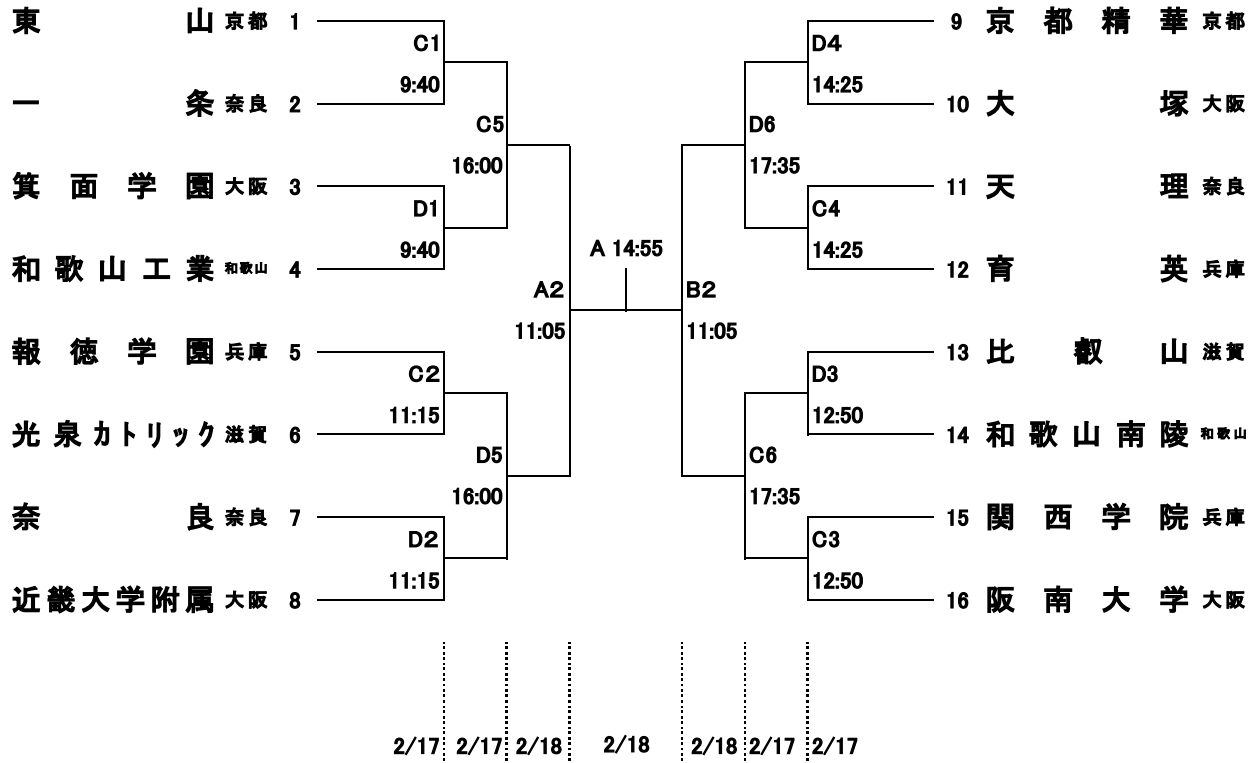

# 第34回近畿高等学校バスケットボール新人大会 男子

ジェイテクトアリーナ奈良 A, B  
香芝市総合体育館 C, D

- ・代表者会議は、2月17日(土)9時10分より行います。代表者は必ず参加してください。
  - ・組合せ番号の若い方のチームのユニフォームが淡色(白)、ベンチはオフィシャル席に向かって右側です。
  - ・貴重品、上靴、下靴、ボールなどは各チームで管理してください。
  - ・会場は、9時00分に開館します。
  - ・ゴミは各自で持ち帰ってください。(体育館のゴミ箱に捨てないでください)
  - ・観客席では立たずに、座って応援してください。
  - ・道具(メガホン、ラッパ、パルーンスティックなど)を使った応援はしないでください。
- ◎試合結果を速報として(各試合終了後約45分)奈良県高体連ホームページに掲載します。  
<http://nara.japanbasketball.jp/hs/>

# 第34回近畿高等学校バスケットボール新人大会 女子

ジェイテクトアリーナ奈良 A, B  
香芝市総合体育館 C, D

- ・開始式は、2月17日(土)8時40分より行います。全チーム、ジャージで参加してください。
  - ・組合せ番号の若い方のチームのユニフォームが淡色(白)、ベンチはオフィシャル席に向かって右側です。
  - ・貴重品、上靴、下靴、ボールなどは各チームで管理してください。
  - ・会場は、8時00分に開館します。
  - ・ゴミは各自で持ち帰ってください。(体育館のゴミ箱に捨てないでください)
  - ・観客席では立たずに、座って応援してください。
  - ・道具(メガホン、ラッパ、パルーンスティックなど)を使った応援はしないでください。
- ◎試合結果を速報として(各試合終了後約45分)奈良県高体連ホームページに掲載します。