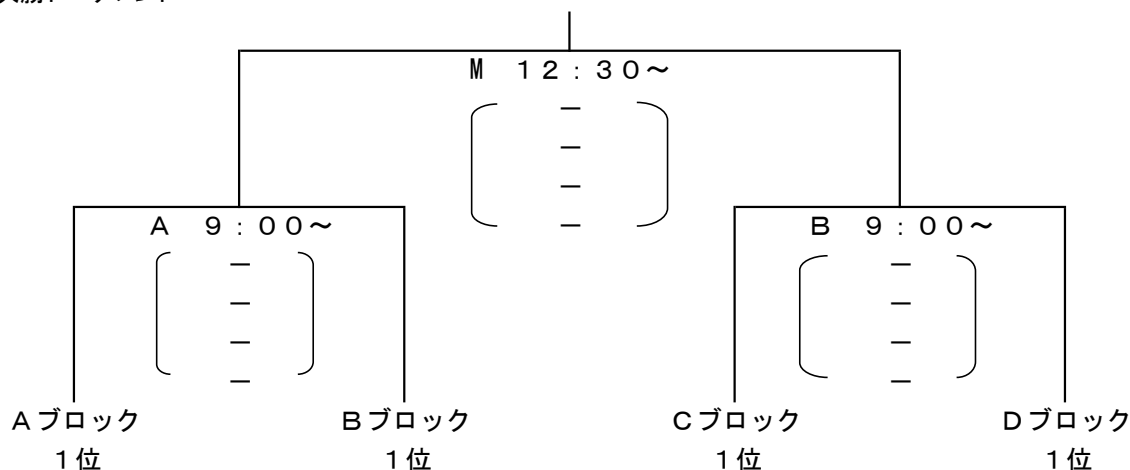

女子組合せ

	a		b		c	
A ブロック	聖和学園	(宮城1位)	帝京安積	(福島2位)	東海大山形	(山形2位)
B ブロック	盛岡白百合	(岩手1位)	湯沢翔北	(秋田1位)	八学光星	(青森2位)
C ブロック	山形中央	(山形1位)	福島東稜	(福島1位)	仙台大明成	(宮城2位)
D ブロック	柴田学園	(青森1位)	秋田中央	(秋田2位)	一関学院	(岩手2位)

2月3日(土) ブロック別予選リーグ

開始時刻		Cコート		Dコート	
1	9:00~	聖和学園 VS 東海大山形	〔 — — — 〕	柴田学園 VS 一関学院	〔 — — — 〕
2	10:30~	盛岡白百合 VS 八学光星	〔 — — — 〕	山形中央 VS 仙台大明成	〔 — — — 〕
3	12:00~	東海大山形 VS 帝京安積	〔 — — — 〕	一関学院 VS 秋田中央	〔 — — — 〕
4	13:30~	八学光星 VS 湯沢翔北	〔 — — — 〕	仙台大明成 VS 福島東稜	〔 — — — 〕
5	15:00~	帝京安積 VS 聖和学園	〔 — — — 〕	秋田中央 VS 柴田学園	〔 — — — 〕
6	16:30~	湯沢翔北 VS 盛岡白百合	〔 — — — 〕	福島東稜 VS 山形中央	〔 — — — 〕

2月4日(日) 決勝トーナメント

M・A・B : 山形市総合スポーツセンター
C・D : 山形県体育館