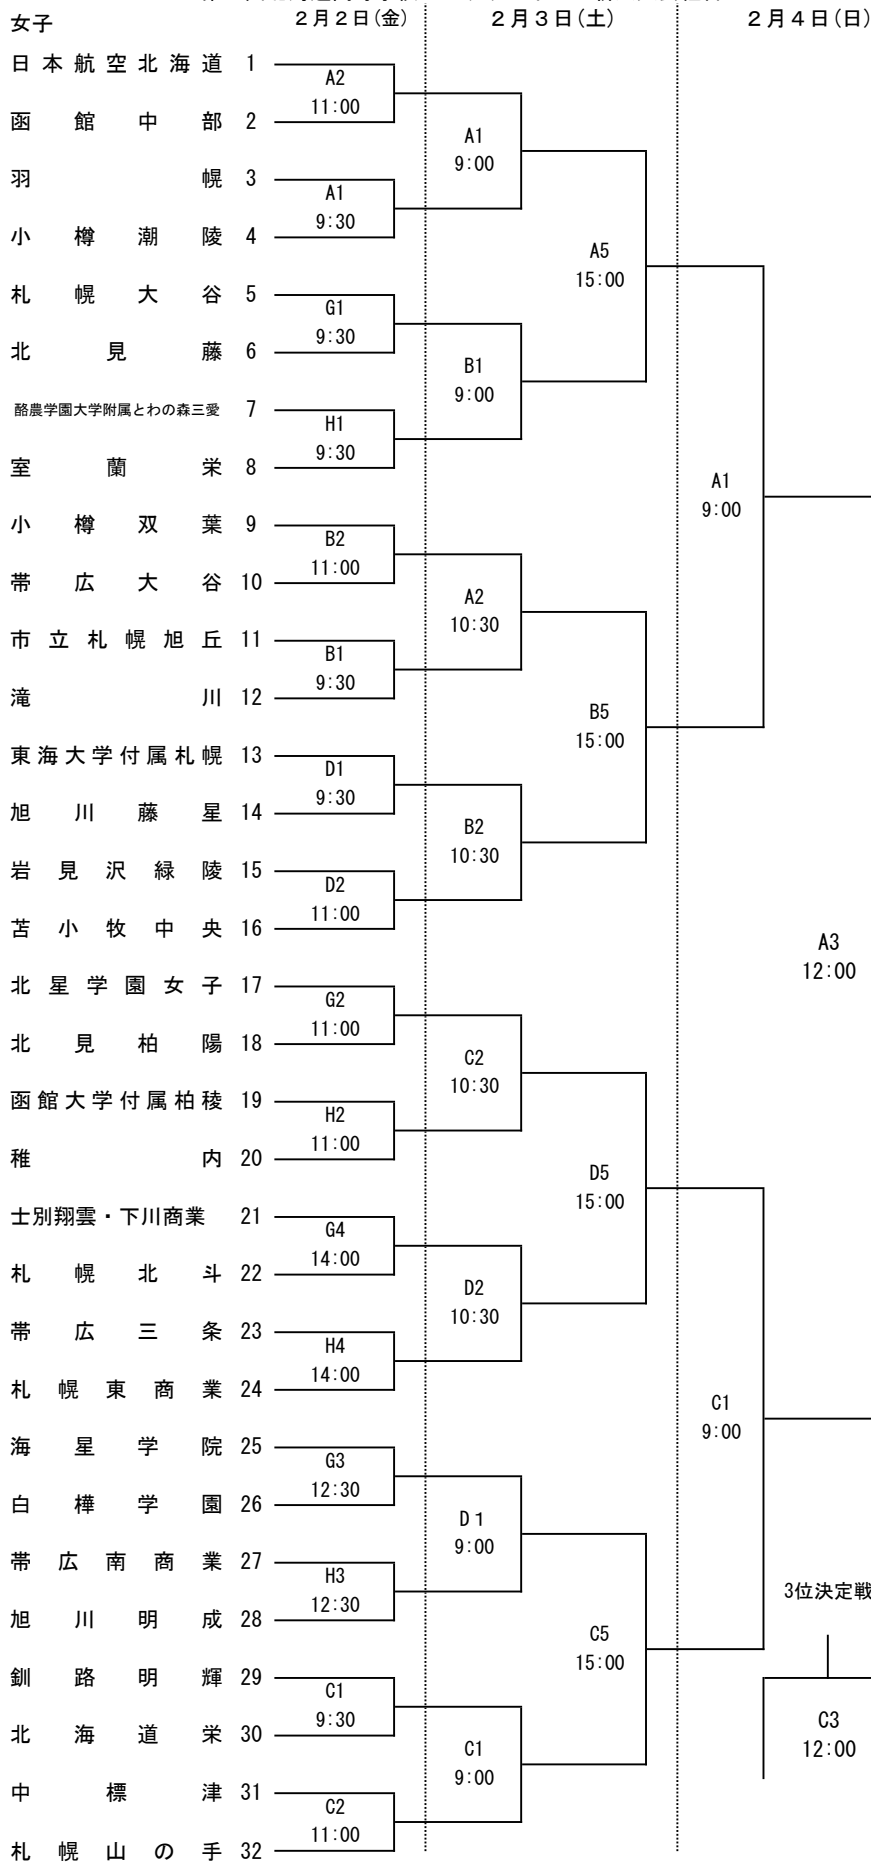

第36回北海道高等学校バスケットボール新人大会組合せ

男子 2月2日(金) 2月3日(土) 2月4日(日)

コート記号

A・B・C・D : よつ葉アリーナ十勝  
 E・F : サンドームおとふけ  
 G・H : 芽室町総合体育館

第36回北海道高等学校バスケットボール新人大会組合せ

コート記号

A・B・C・D : よつ葉アリーナ十勝  
 E・F : サンドームおとふけ  
 G・H : 芽室町総合体育館