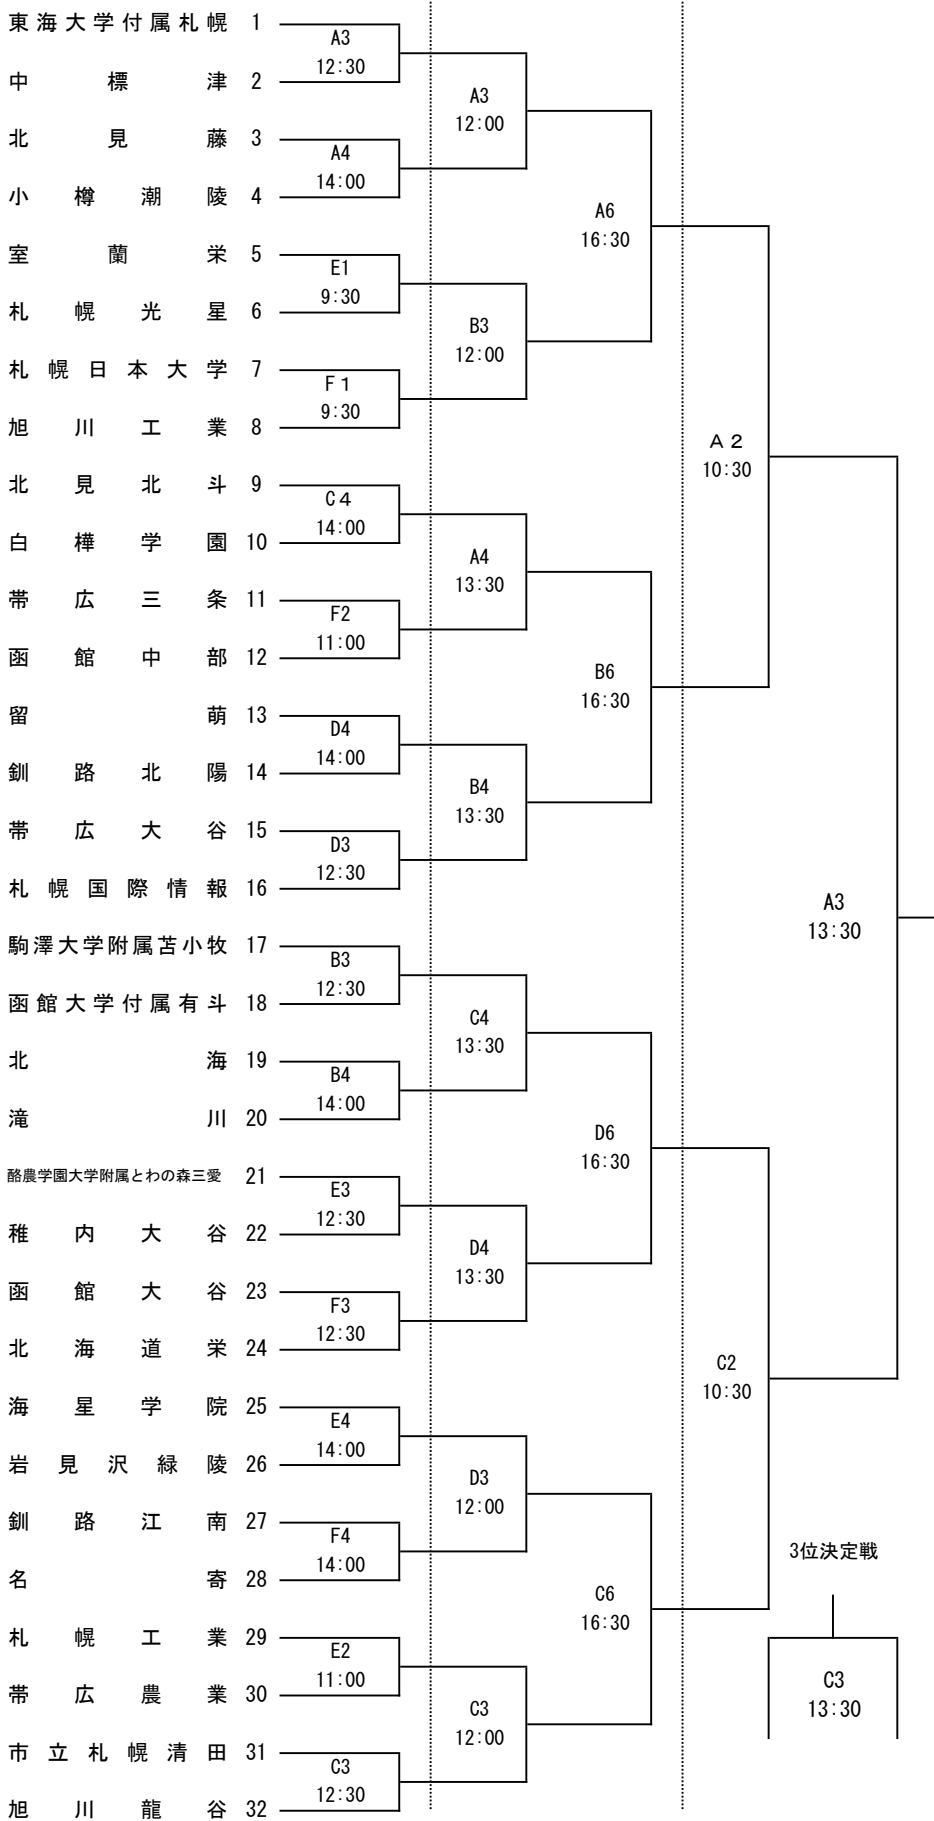

第36回北海道高等学校バスケットボール新人大会組合せ

男子 2月2日(金) 2月3日(土) 2月4日(日)

コート記号

A・B・C・D : よつ葉アリーナ十勝  
 E・F : サンドームおとふけ  
 G・H : 芽室町総合体育館

第36回北海道高等学校バスケットボール新人大会組合せ

コート記号

A・B・C・D : よつ葉アリーナ十勝  
 E・F : サンドームおとふけ  
 G・H : 芽室町総合体育館