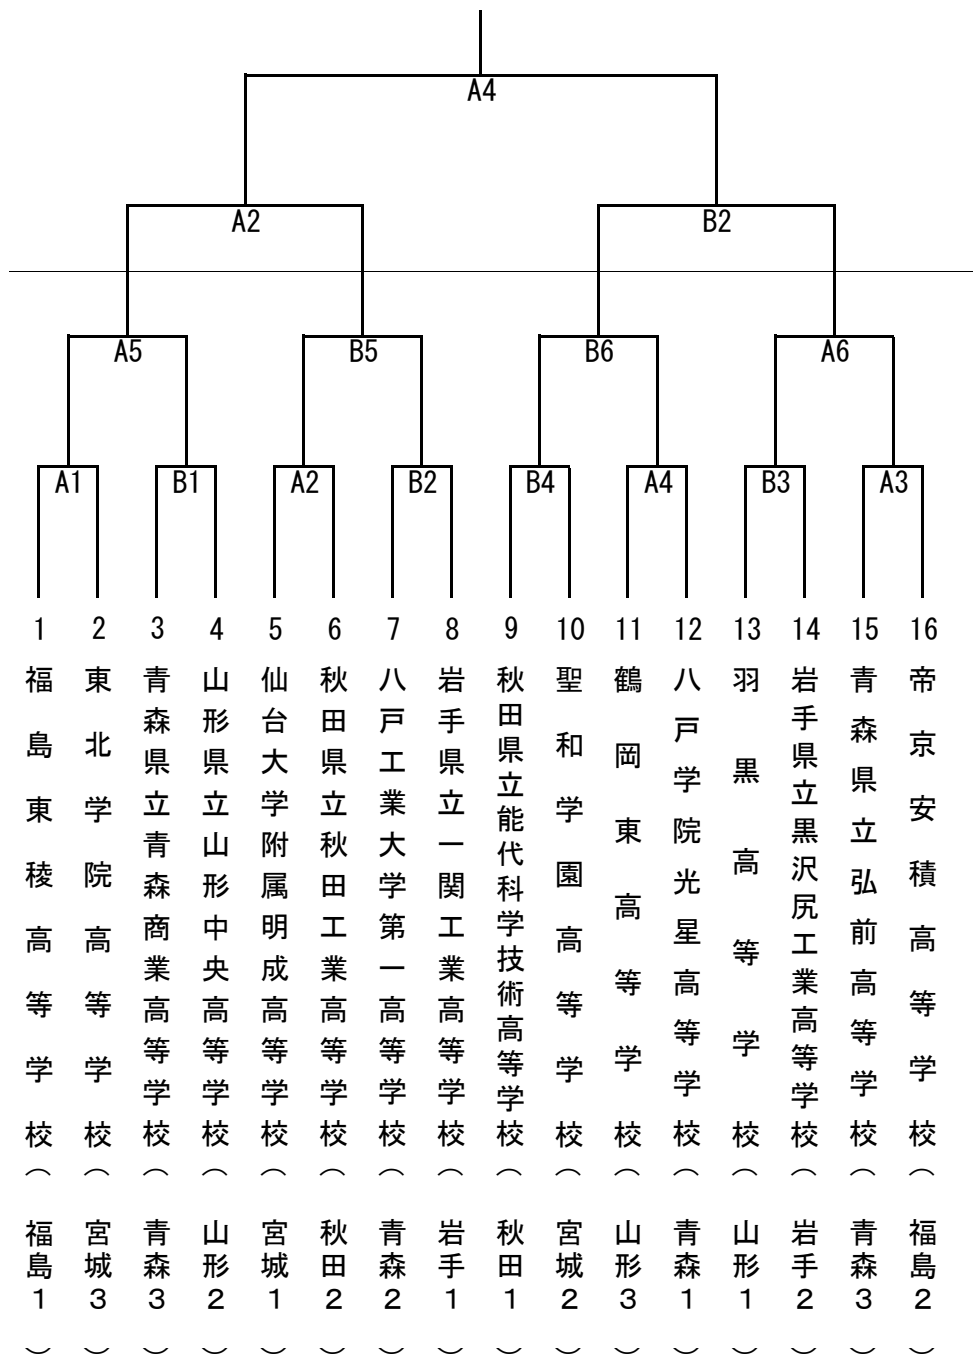

第78回東北高等学校男女バスケットボール選手権大会兼第59回NHK杯大会

【 男子・組み合わせ 】

期 日：令和5年 6月24日(土)～25日(日)

会 場：マエダアリーナ(A・B・C・Dコート)

6月25日(日)

6月24日(土)

【試合開始時刻】

	第1試合	第2試合	第3試合	第4試合	第5試合	第6試合
6月24日(土)	9:00～	10:30～	12:00～	13:30～	15:00～	16:30～
6月25日(日)	9:00～	10:30～	12:00～	13:30～		

第78回東北高等学校男女バスケットボール選手権大会兼第59回NHK杯大会

【女子・組み合わせ】

期日：令和5年 6月24日(土)～25日(日)

会場：マエダアリーナ(A・B・C・Dコート)

【試合開始時刻】

	第1試合	第2試合	第3試合	第4試合	第5試合	第6試合
6月24日(土)	9:00～	10:30～	12:00～	13:30～	15:00～	16:30～
6月25日(日)	9:00～	10:30～	12:00～	13:30～		