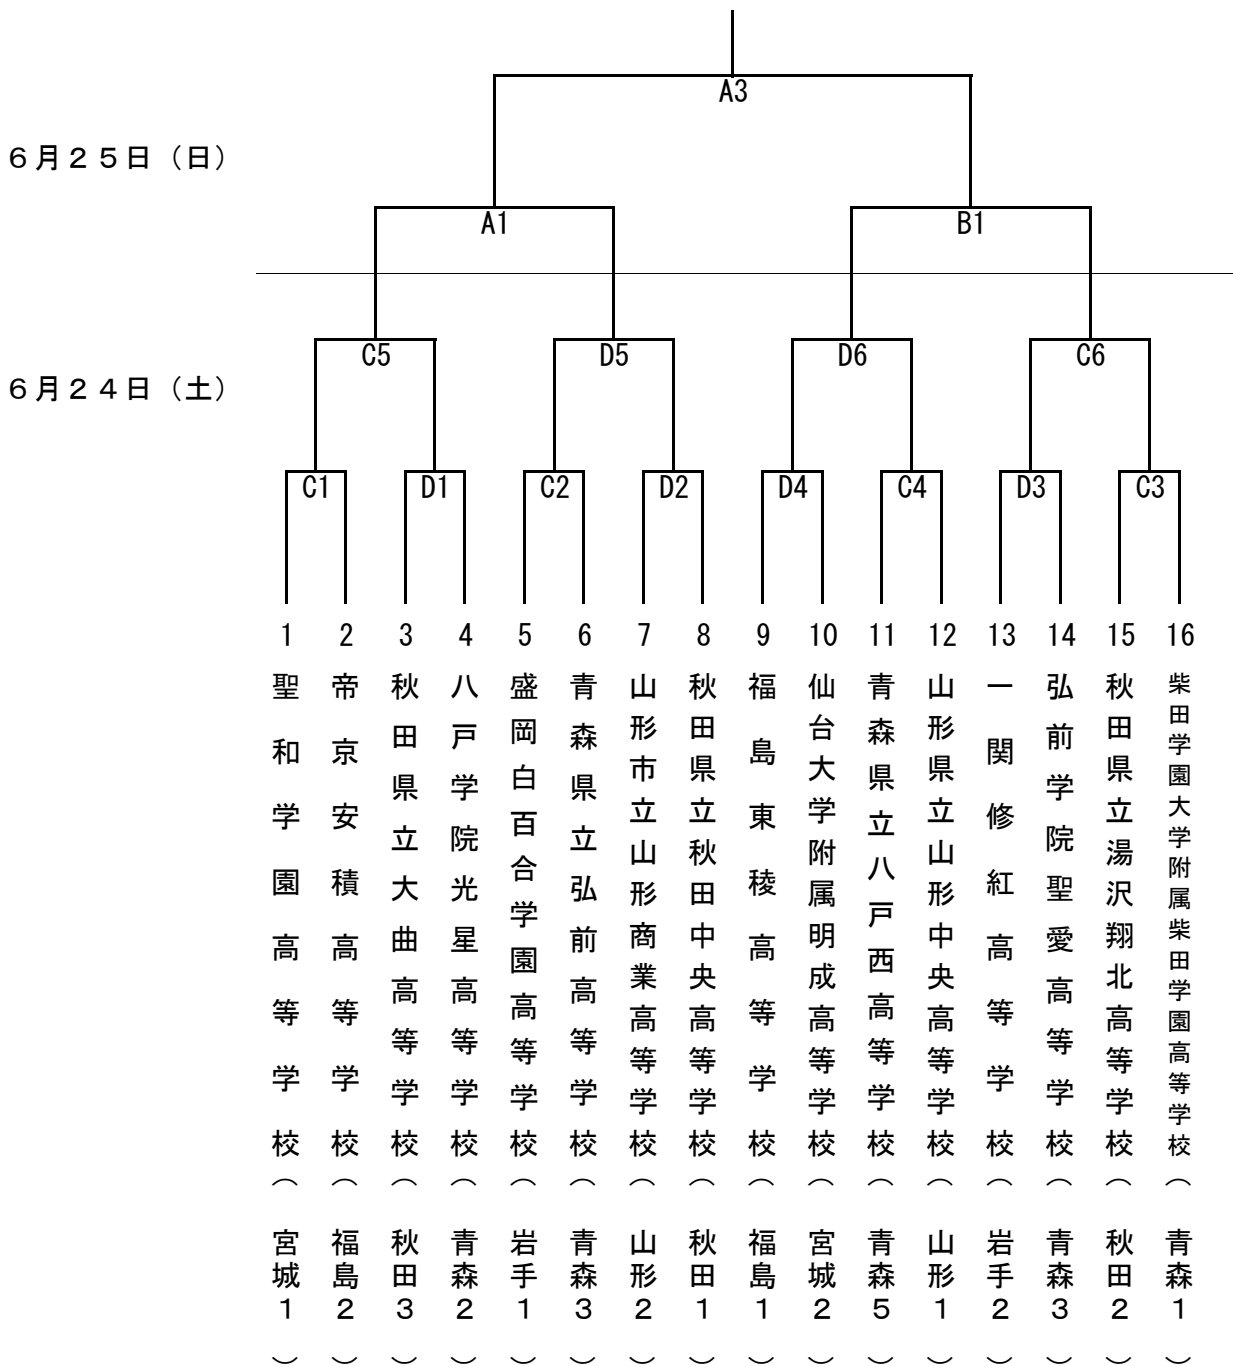

第78回東北高等学校男女バスケットボール選手権大会兼第59回NHK杯大会

【 男子・組み合わせ 】

期 日：令和5年 6月24日(土)～25日(日)

会 場：マエダアリーナ(A・B・C・Dコート)

6月25日(日)

6月24日(土)

【試合開始時刻】

	第1試合	第2試合	第3試合	第4試合	第5試合	第6試合
6月24日(土)	9:00～	10:30～	12:00～	13:30～	15:00～	16:30～
6月25日(日)	9:00～	10:30～	12:00～	13:30～		

第78回東北高等学校男女バスケットボール選手権大会兼第59回NHK杯大会

【女子・組み合わせ】

期日：令和5年 6月24日(土)～25日(日)

会場：マエダアリーナ(A・B・C・Dコート)

【試合開始時刻】

	第1試合	第2試合	第3試合	第4試合	第5試合	第6試合
6月24日(土)	9:00～	10:30～	12:00～	13:30～	15:00～	16:30～
6月25日(日)	9:00～	10:30～	12:00～	13:30～		