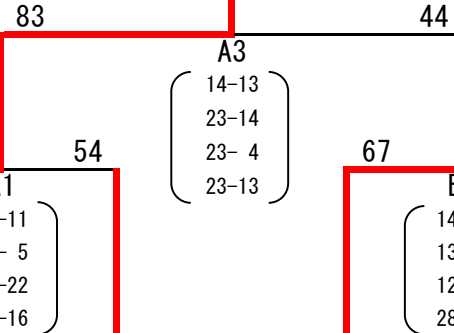

第78回東北高等学校男女バスケットボール選手権大会兼第59回NHK杯大会

【女子】

期日：令和5年 6月24日(土)～25日(日)

会場：マエダアリーナ(A・B・C・Dコート)

聖和学園高等学校

6月25日(日)

6月24日(土)

【試合開始時刻】