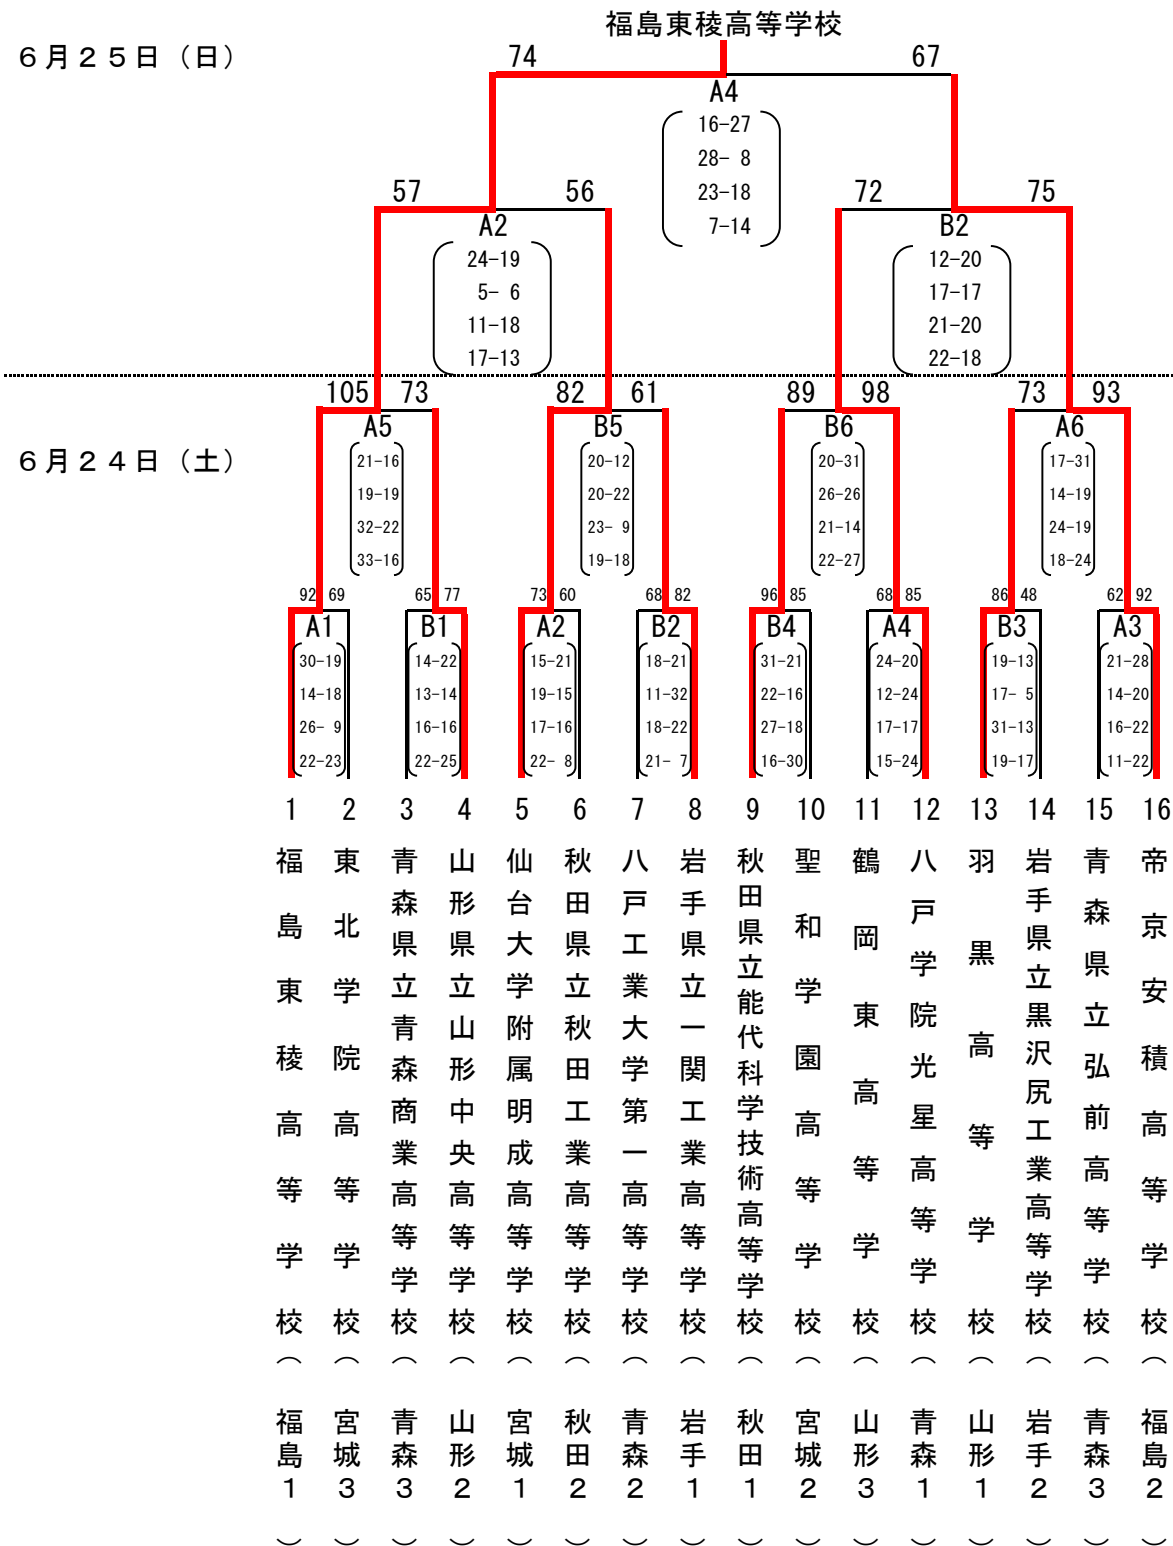

第78回東北高等学校男女バスケットボール選手権大会兼第59回NHK杯大会

【男子】

期日：令和5年 6月24日(土)～25日(日)

会場：マエダアリーナ(A・B・C・Dコート)

【試合開始時刻】

	第1試合	第2試合	第3試合	第4試合	第5試合	第6試合
6月24日(土)	9:00～	10:30～	12:00～	13:30～	15:00～	16:30～
6月25日(日)	9:00～	10:30～	12:00～	13:30～		

第78回東北高等学校男女バスケットボール選手権大会兼第59回NHK杯大会

【女子】

期日：令和5年 6月24日(土)～25日(日)

会場：マエダアリーナ(A・B・C・Dコート)

聖和学園高等学校

6月25日(日)

6月24日(土)

【試合開始時刻】

	第1試合	第2試合	第3試合	第4試合	第5試合	第6試合
6月24日(土)	9:00~	10:30~	12:00~	13:30~	15:00~	16:30~
6月25日(日)	9:00~	10:30~	12:00~	13:30~		