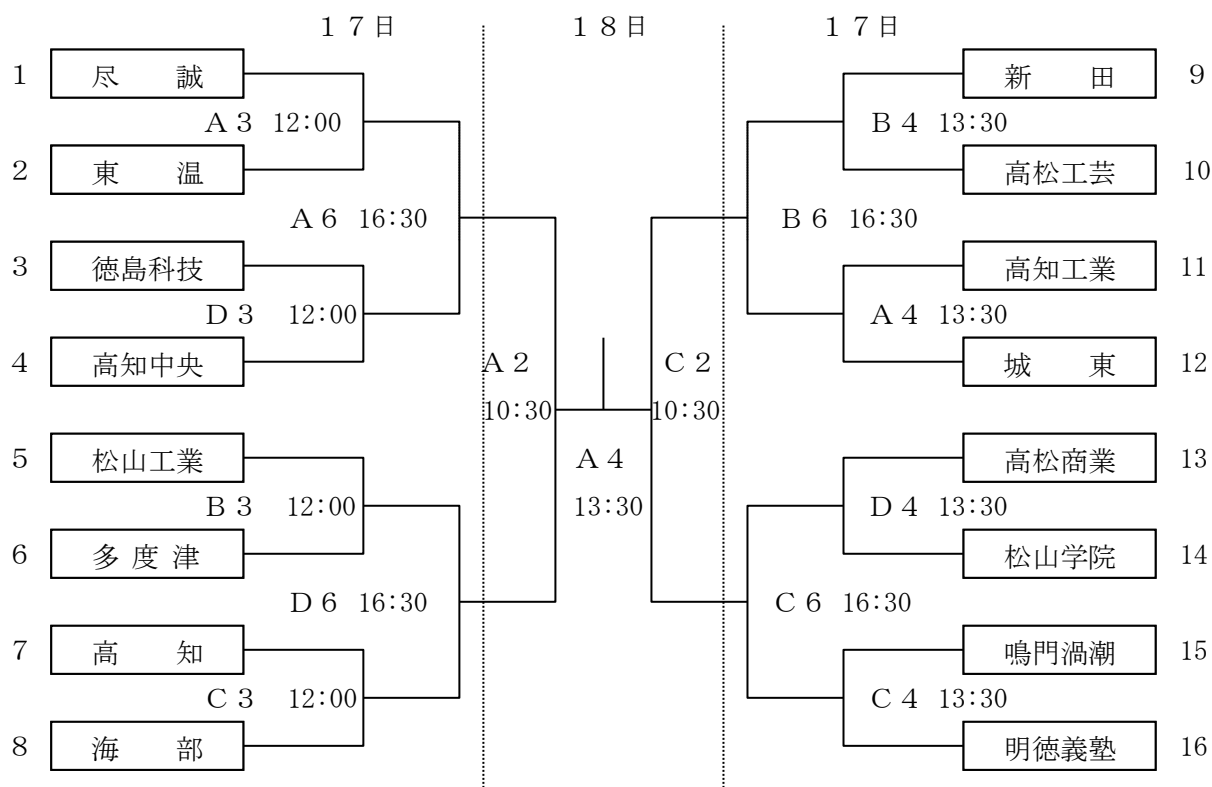

第76回四国高等学校バスケットボール選手権大会

男子組合せ

女子組合せ

【17日(土)】A・B・C・Dコート (高知県立春野総合運動公園 体育館)

【18日(日)】A・B・C・Dコート (高知県立春野総合運動公園 体育館)