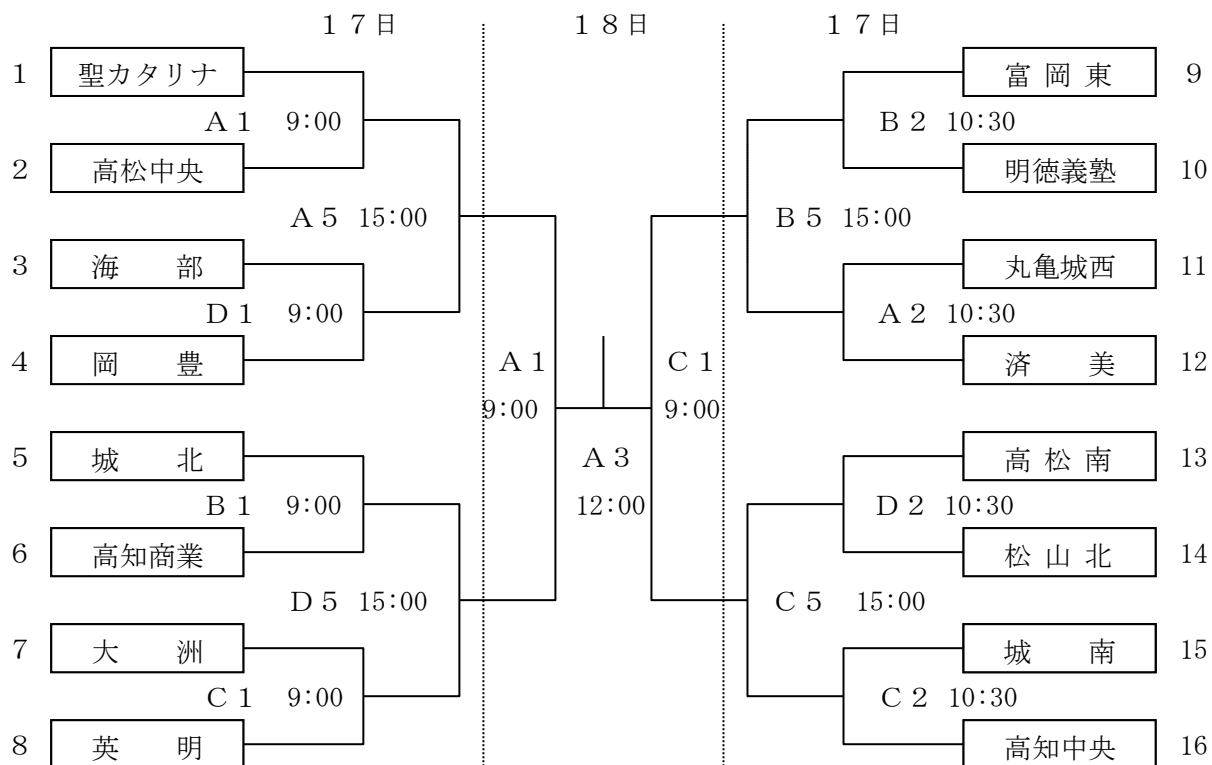

第76回四国高等学校バスケットボール選手権大会

男子組合せ

女子組合せ

【17日(土)】A・B・C・Dコート (高知県立春野総合運動公園 体育館)

【18日(日)】A・B・C・Dコート (高知県立春野総合運動公園 体育館)