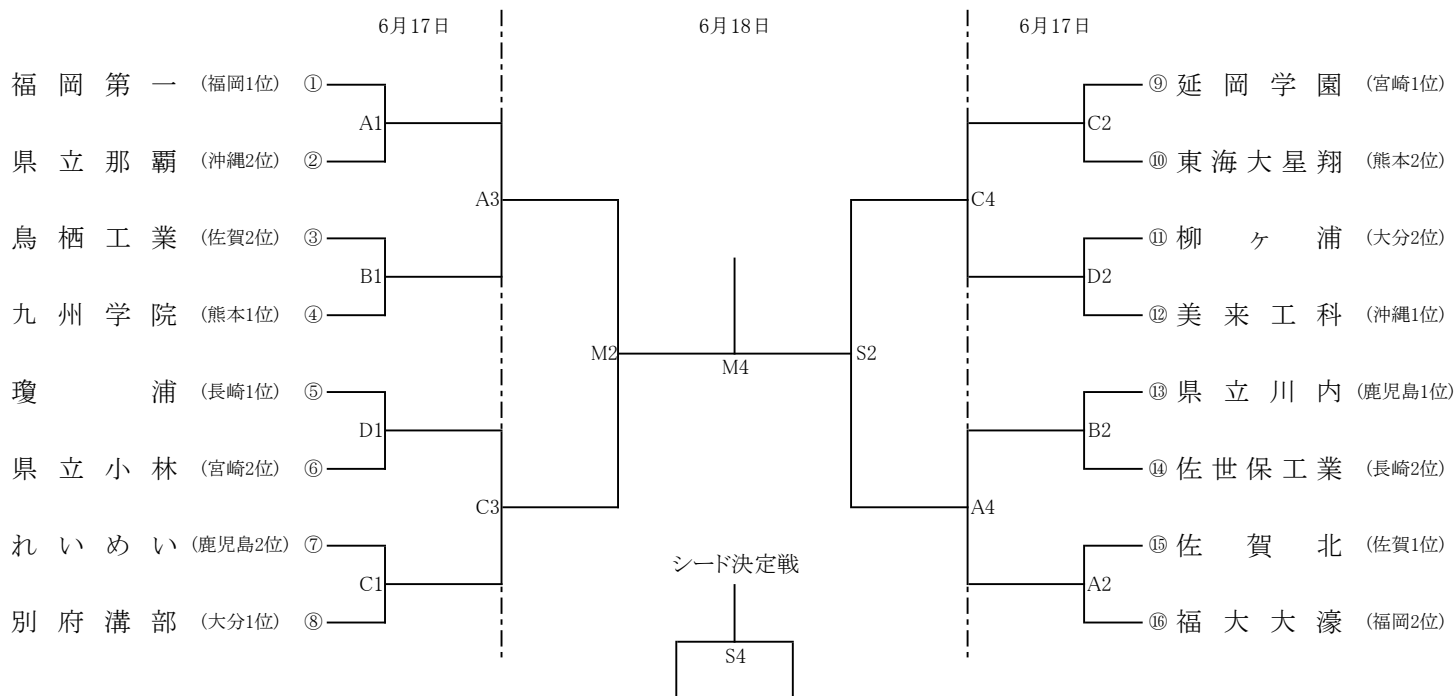

令和5年度 全九州高等学校体育大会

第76回 全九州高等学校バスケットボール競技大会 組合せ

【 男 子 】

会場:福岡市総合体育館 A・B・C・D・M・S

6月17日(土)・6月18日(日):第1試合 9:00 第2試合 10:40 第3試合 12:20 第4試合 14:00

【 女 子 】

会場:アクション福岡 E・F 福岡市総合体育館 M・S

6月17日(土):第1試合 9:00 第2試合 10:30 第3試合 12:00 第4試合 13:30 第5試合 15:00 第6試合 16:30

6月18日(日):第1試合 9:00 第2試合 10:40 第3試合 12:20 第4試合 14:00