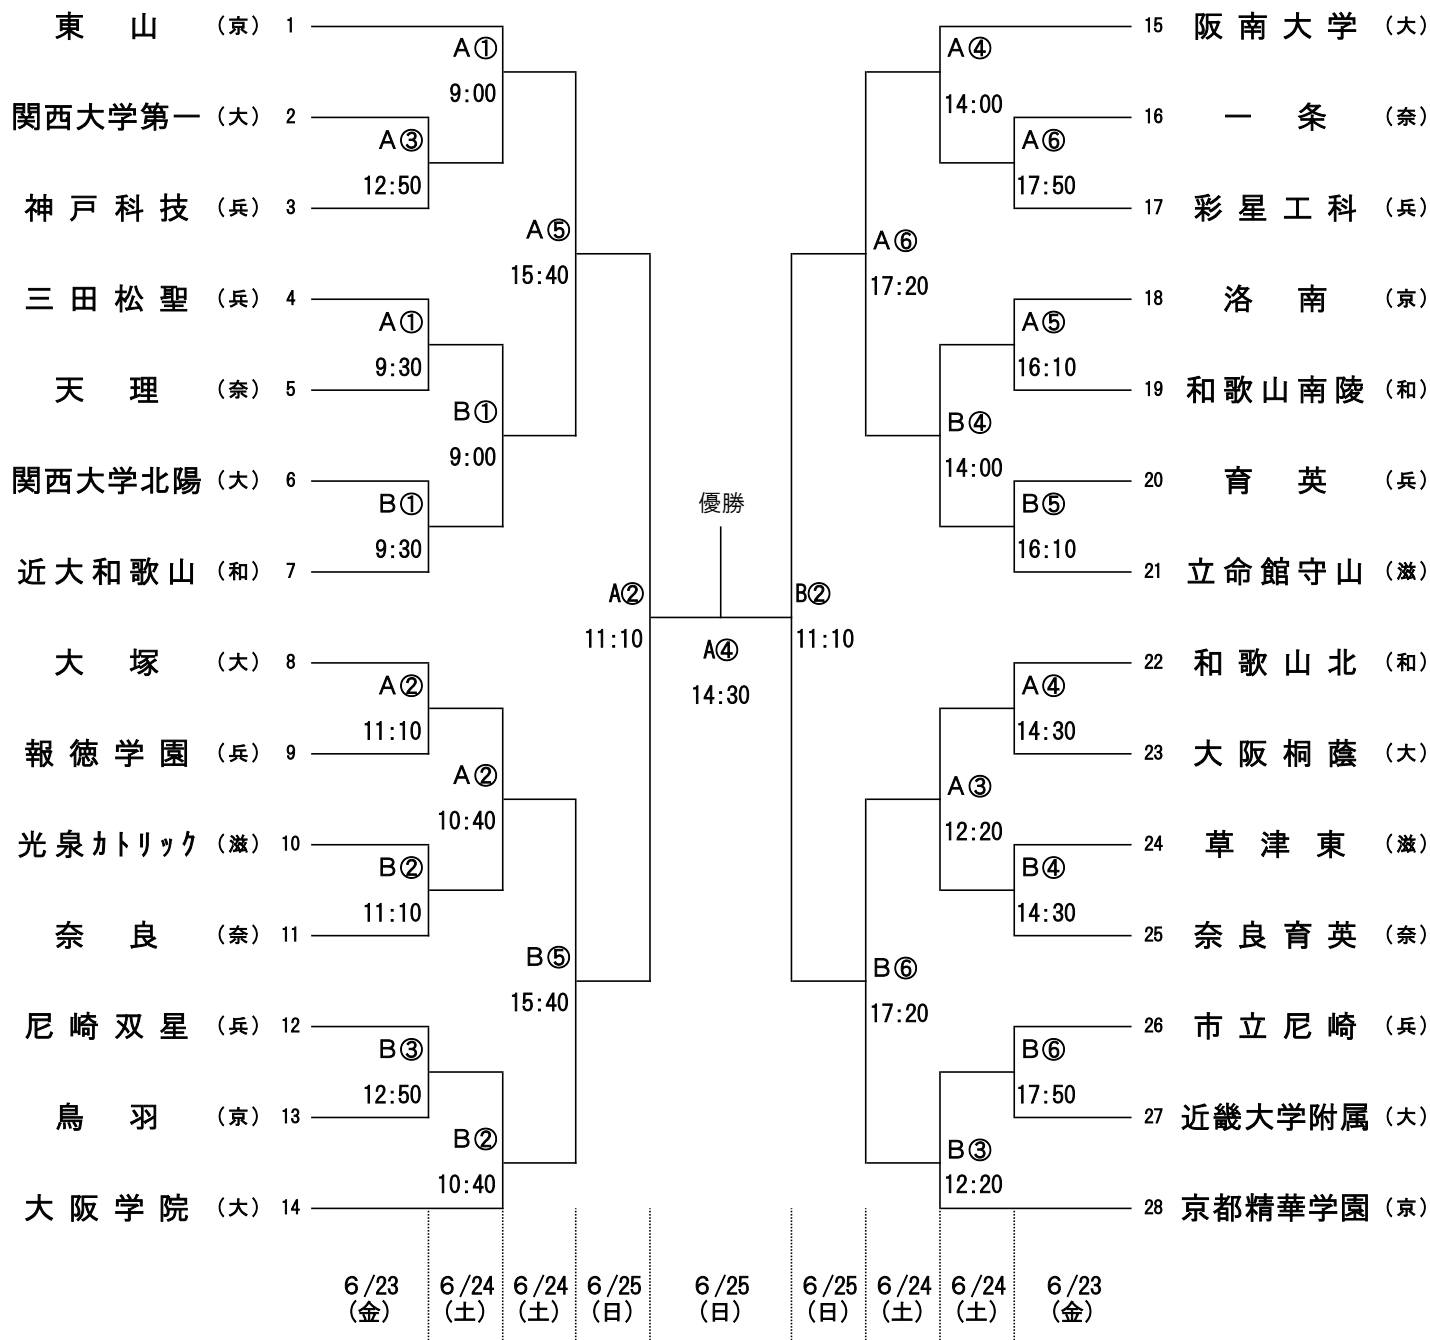

令和5年度 第70回 近畿高等学校バスケットボール大会

会場：ジェイテクトアリーナ奈良（A・B）

男 子

- ・ 会場は、8時00分に開館します。
- ・ 開始式は、男子のみ6月23日(金) 8時30分よりジェイテクトアリーナ奈良にて行います。
全チーム選手15名ユニフォーム着用で参加をお願いします。
- ・ 組合せ番号の若い方のチームのユニフォームが白色、ベンチはオフィシャル席に向かって右側です。
- ・ 貴重品、上靴、下靴、ボールなどは各チームで管理してください。
- ・ 体育館周辺に路上駐車しないでください。(電車、バスを利用してください)
- ・ ゴミは各自で持ち帰ってください。(体育館のゴミ箱に捨てないでください)
- ・ 道具(メガホン、ラッパなど)を使った応援は禁止します。(道具によって度を過ぎた音が出るのを防ぐため)
- ・ 試合結果を各試合終了後、奈良県バスケットボール協会公式サイト 高体連のページに掲載します。
奈良県高体連バスケットボール専門部のURL <http://nara.japanbasketball.jp/hs/>

令和5年度 第70回 近畿高等学校バスケットボール大会

会場：香芝市総合体育館 (C・D)
ジェイテクトアリーナ奈良 (A・B)

女子

- ・会場は、9時00分に開館します。
- ・女子の開始式は、行いません。
- ・組合せ番号の若い方のチームのユニフォームが白色、ベンチはオフィシャル席に向かって右側です。
- ・貴重品、上靴、下靴、ボールなどは各チームで管理してください。
- ・体育館周辺に路上駐車しないで下さい。(電車、バスを利用してください)
- ・ゴミは各自で持ち帰って下さい。(体育館のゴミ箱に捨てないでください)
- ・道具(メガホン、ラッパなど)を使った応援は禁止します。(道具によって度を過ぎた音が出るのを防ぐため)
- ・試合結果を各試合終了後、奈良県バスケットボール協会公式サイト 高体連のページに掲載します。
奈良県高体連バスケットボール専門部のURL <http://nara.japanbasketball.jp/hs/>