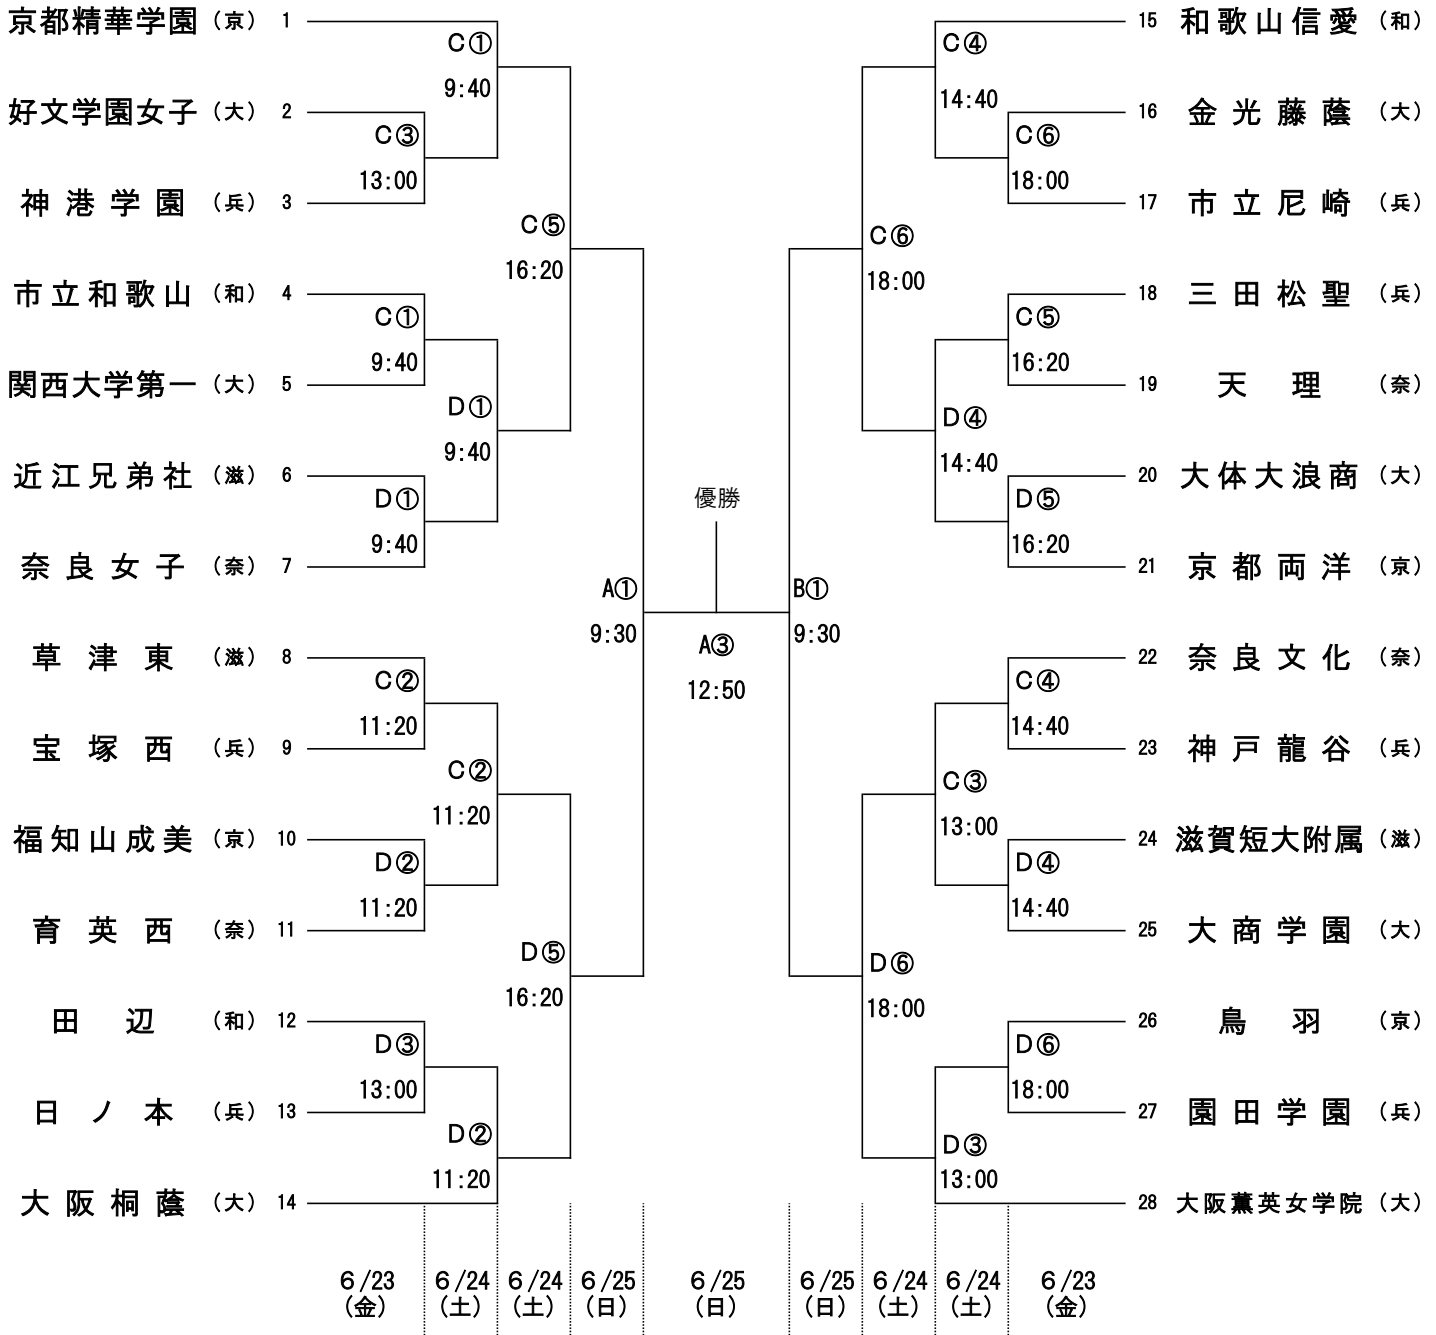

令和5年度 第70回 近畿高等学校バスケットボール大会

会場：ジェイテクトアリーナ奈良（A・B）

男 子

- ・ 会場は、8時00分に開館します。
- ・ 開始式は、男子のみ6月23日(金) 8時30分よりジェイテクトアリーナ奈良にて行います。
全チーム選手15名ユニフォーム着用で参加をお願いします。
- ・ 組合せ番号の若い方のチームのユニフォームが白色、ベンチはオフィシャル席に向かって右側です。
- ・ 貴重品、上靴、下靴、ボールなどは各チームで管理してください。
- ・ 体育館周辺に路上駐車しないでください。(電車、バスを利用してください)
- ・ ゴミは各自で持ち帰ってください。(体育館のゴミ箱に捨てないでください)
- ・ 道具(メガホン、ラッパなど)を使った応援は禁止します。(道具によって度を過ぎた音が出るのを防ぐため)
- ・ 試合結果を各試合終了後、奈良県バスケットボール協会公式サイト 高体連のページに掲載します。
奈良県高体連バスケットボール専門部のURL <http://nara.japanbasketball.jp/hs/>

令和5年度 第70回 近畿高等学校バスケットボール大会

会場：香芝市総合体育館 (C・D)
ジェイテクトアリーナ奈良 (A・B)

女子

- ・会場は、9時00分に開館します。
- ・女子の開始式は、行いません。
- ・組合せ番号の若い方のチームのユニフォームが白色、ベンチはオフィシャル席に向かって右側です。
- ・貴重品、上靴、下靴、ボールなどは各チームで管理してください。
- ・体育館周辺に路上駐車しないで下さい。(電車、バスを利用してください)
- ・ゴミは各自で持ち帰って下さい。(体育館のゴミ箱に捨てないでください)
- ・道具(メガホン、ラッパなど)を使った応援は禁止します。(道具によって度を過ぎた音が出るのを防ぐため)
- ・試合結果を各試合終了後、奈良県バスケットボール協会公式サイト 高体連のページに掲載します。
奈良県高体連バスケットボール専門部のURL <http://nara.japanbasketball.jp/hs/>