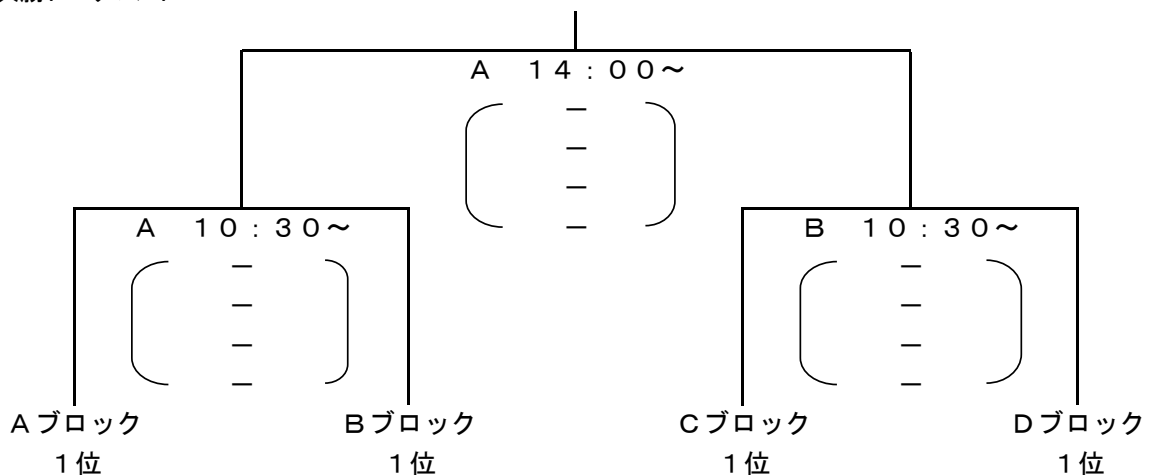

男子 組 合 せ

	a	b	c
A ブ ロ ッ ク	帝京安積 (福島1位)	八戸工大一 (青森2位)	山形中央 (山形2位)
B ブ ロ ッ ク	仙台大明成 (宮城1位)	一関工業 (岩手1位)	秋田工業 (秋田2位)
C ブ ロ ッ ク	八学光星 (青森1位)	羽 黒 (山形1位)	聖和学園 (宮城2位)
D ブ ロ ッ ク	能代科技 (秋田1位)	盛岡南 (岩手2位)	福島東稜 (福島2位)

2月4日(土) ブロック別予選リーグ

開始時刻		A コ ー ト	B コ ー ト
1	9:00~	帝京安積 VS 山形中央 〔 — — — 〕	能代科技 VS 福島東稜 〔 — — — 〕
2	10:30~	仙台大明成 VS 秋田工業 〔 — — — 〕	八学光星 VS 聖和学園 〔 — — — 〕
3	12:00~	山形中央 VS 八戸工大一 〔 — — — 〕	福島東稜 VS 盛岡南 〔 — — — 〕
4	13:30~	秋田工業 VS 一関工業 〔 — — — 〕	聖和学園 VS 羽 黒 〔 — — — 〕
5	15:00~	八戸工大一 VS 帝京安積 〔 — — — 〕	盛岡南 VS 能代科技 〔 — — — 〕
6	16:30~	一関工業 VS 仙台大明成 〔 — — — 〕	羽 黒 VS 八学光星 〔 — — — 〕

2月5日(日) 決勝トーナメント