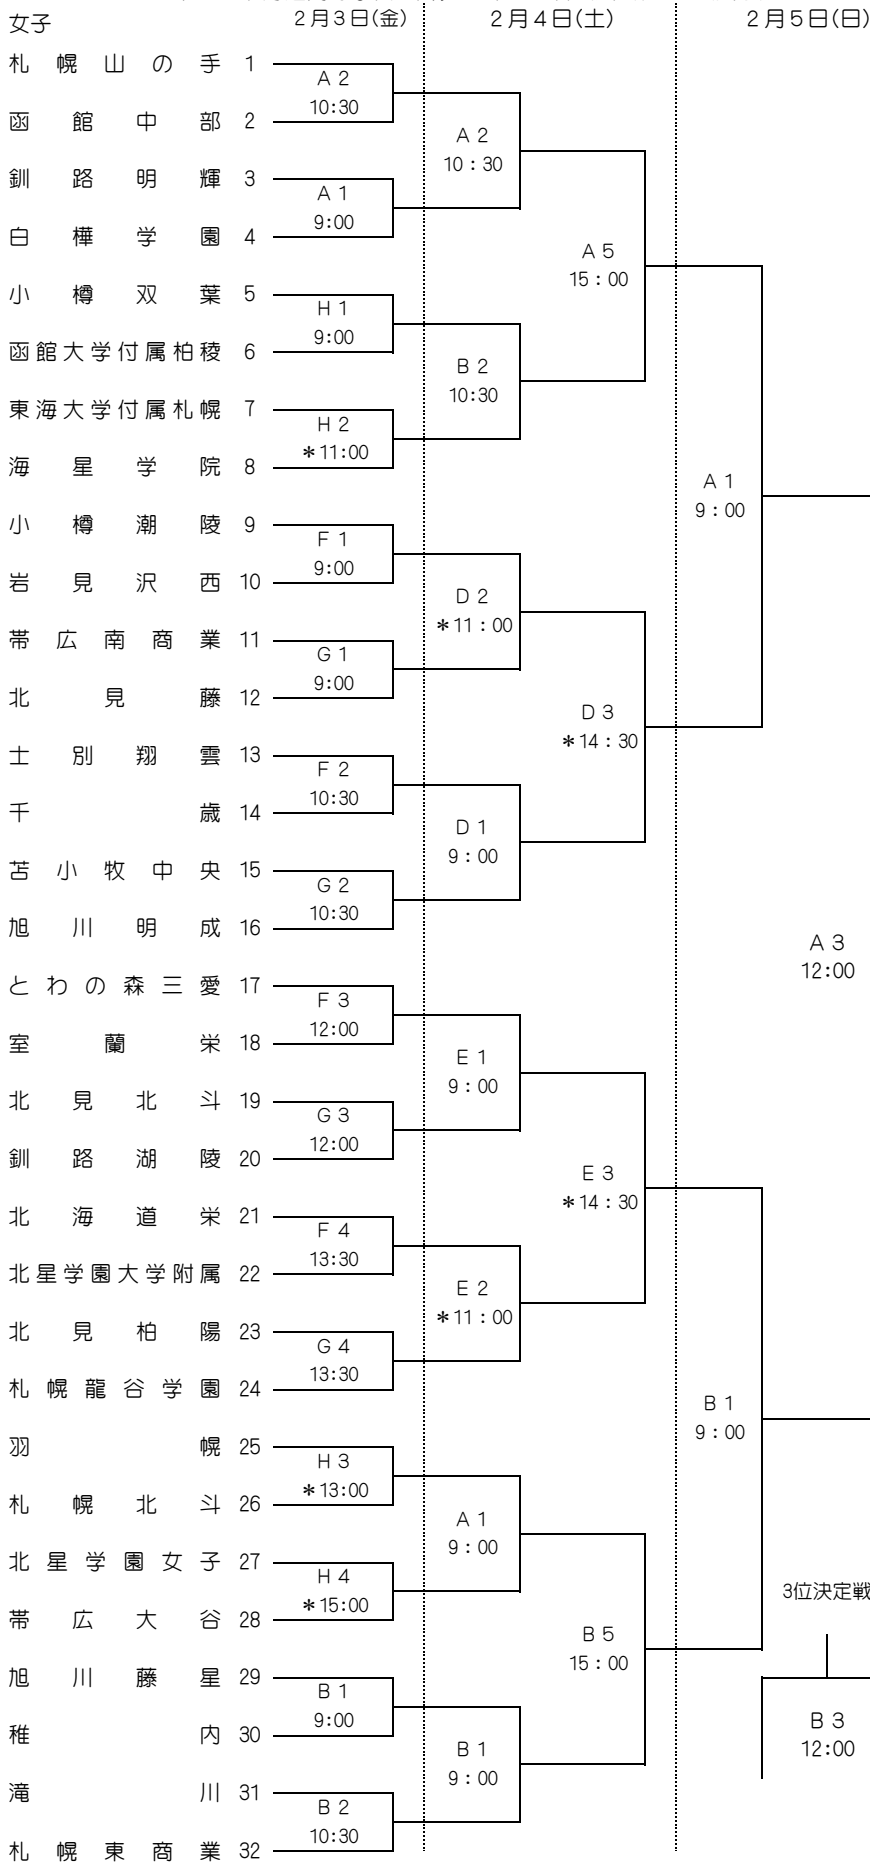

第35回北海道高等学校バスケットボール新人大会組合せ(男子)

コート記号

A・B:道立北見体育センター
 C : 北見市立体育センター
 D : サンライフ北見

E : 北見北斗高校
 F・G : 訓子府町スポーツセンター
 H : 北見緑陵高校

第35回北海道高等学校バスケットボール新人大会組合せ(女子)

コート記号

A・B:道立北見体育センター
 C : 北見市立体育センター
 D : サンライフ北見

E : 北見北斗高校
 F・G : 訓子府町スポーツセンター
 H : 北見緑陵高校