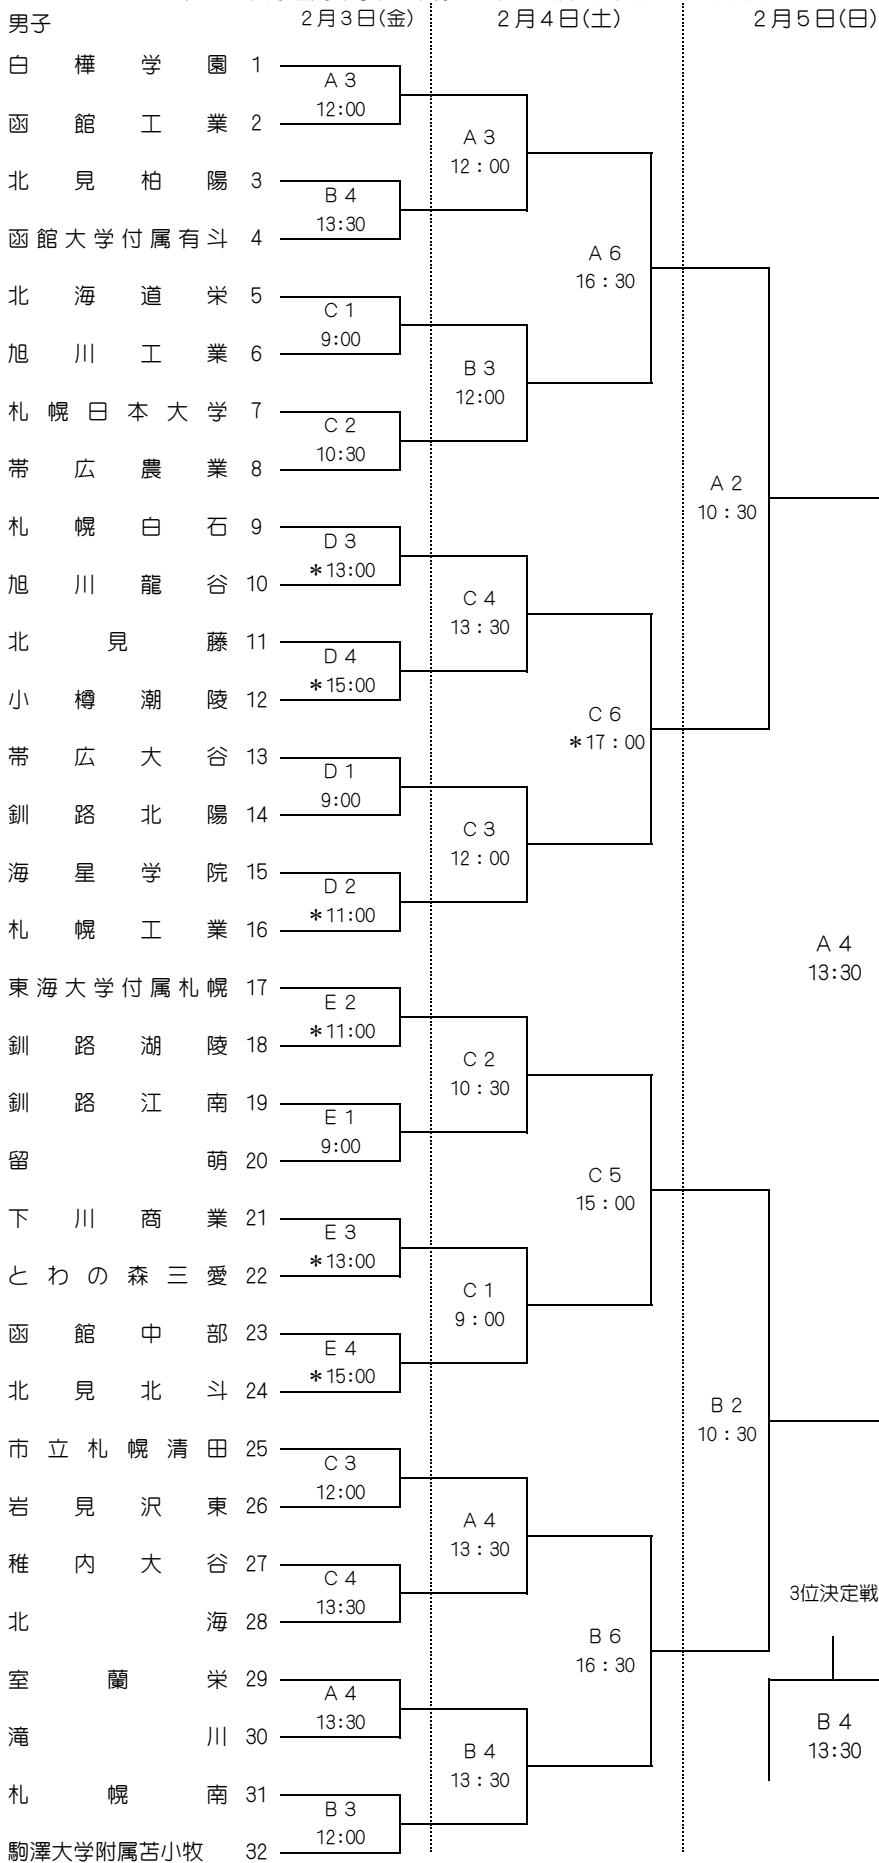

第35回北海道高等学校バスケットボール新人大会組合せ(男子)

コート記号

A・B:道立北見体育センター
 C : 北見市立体育センター
 D : サンライフ北見

E : 北見北斗高校
 F・G : 訓子府町スポーツセンター
 H : 北見緑陵高校

第35回北海道高等学校バスケットボール新人大会組合せ(女子)

コート記号

A・B:道立北見体育センター
 C : 北見市立体育センター
 D : サンライフ北見

E : 北見北斗高校
 F・G : 訓子府町スポーツセンター
 H : 北見緑陵高校