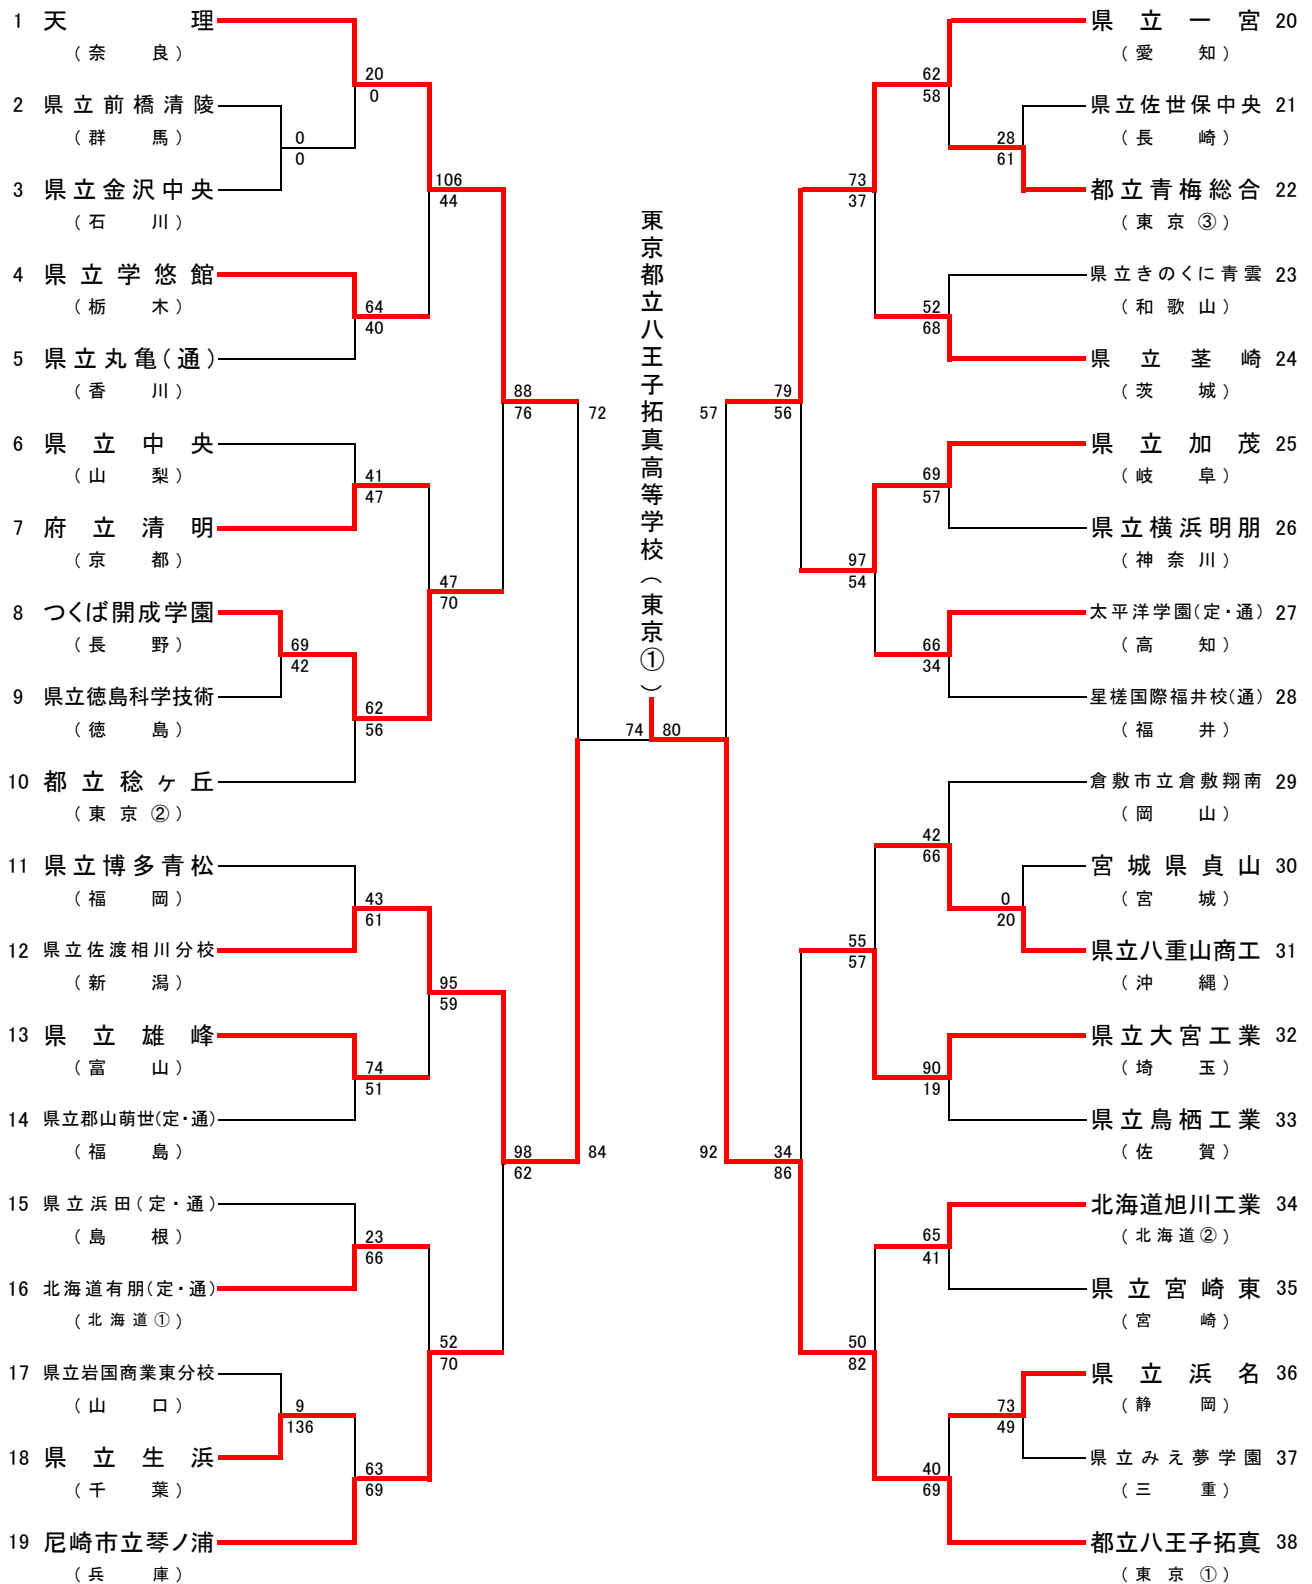

第 32 回 全国高等学校定時制通信制バスケットボール大会

男子 対 戦 表

優勝 東京都代表 都立八王子拓真高等学校  
 準優勝 新潟県代表 佐渡高等学校相川分校  
 第3位 奈良県代表 天理高等学校第二部  
 第3位 愛知県代表 一宮高等学校

優秀選手 宮岡 ジェリックタダシ (都立八王子拓真高等学校)  
 内田 璃空 (都立八王子拓真高等学校)  
 柴田 農 (県立佐渡高等学校相川分校)  
 柘田 颯 (天理高等学校第二部)  
 松原 歩夢 (県立一宮高等学校)

# 第 32 回 全国高等学校定時制通信制バスケットボール大会