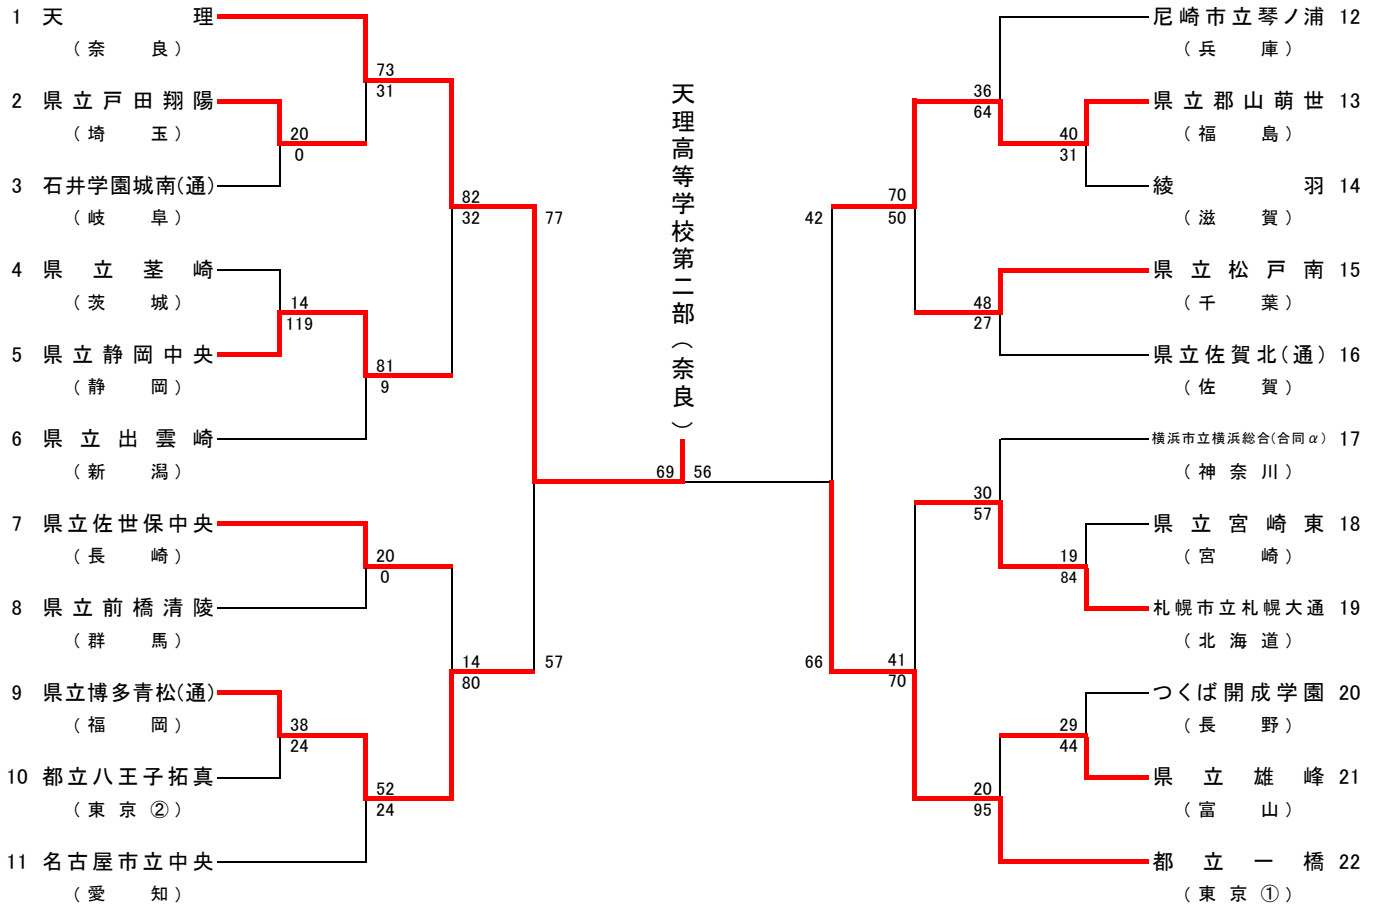

第 32 回 全国高等学校定時制通信制バスケットボール大会

女子対戦表

優勝
準優勝
第3位
第3位

奈良県代表 天理高等学校第二部
東京都代表 都立一橋高等学校
福岡県代表 県立博多青松高等学校(通)
福島県代表 県立郡山萌世高等学校

優秀選手 黒岩 咲喜 (天理高等学校第二部)
佐野 りえ (天理高等学校第二部)
橋本 真生 (都立一橋高等学校)
野田 千潤 (県立博多青松高等学校(通))
新藤 美翔 (県立郡山萌世高等学校)

(公財)石澤奨学会 理事長賞
畑中 果南 (尼崎市立琴ノ浦高等学校)