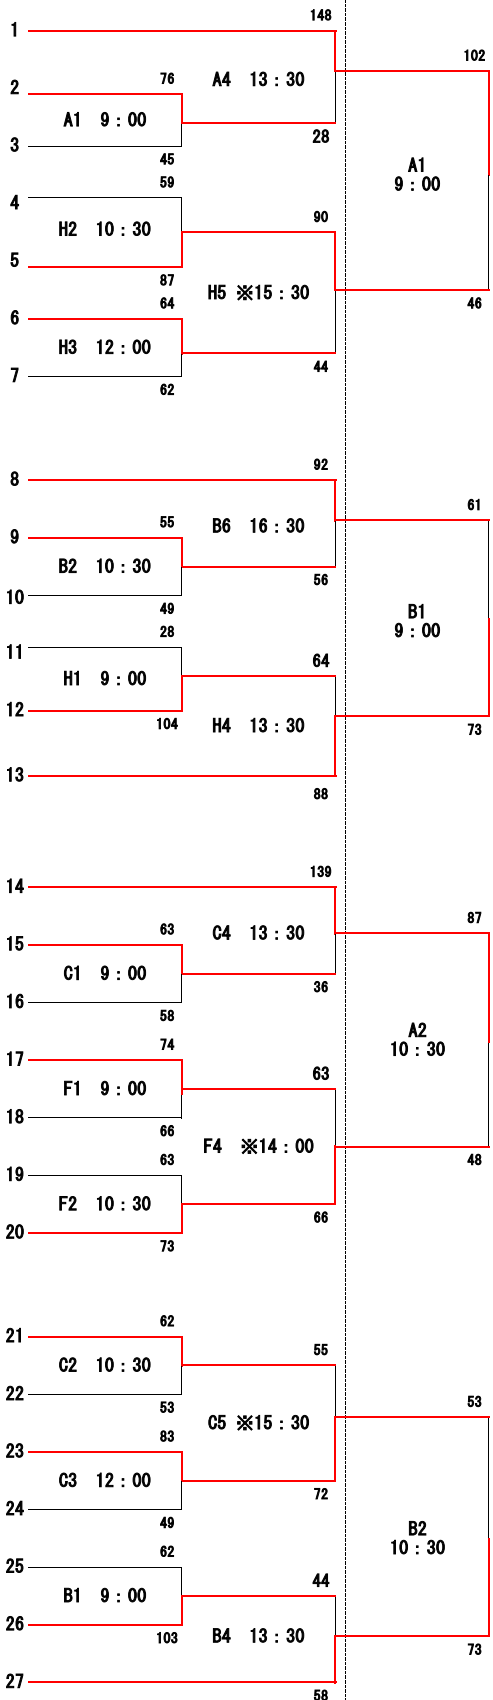

# 令和4年度全国高等学校総合体育大会 バスケットボール競技大会 北海道予選会 男子組み合わせ

17日(金)

18日(土)

## 決勝リーグ

| 18日(土)           |       |
|------------------|-------|
| A6               | 16:30 |
| ○白樺学園109-81北海●   |       |
| B6               | 16:30 |
| ●東海札幌58-89駒大苫小牧○ |       |
| 19日(日)           |       |
| A2               | 10:30 |
| ○白樺学園106-64東海札幌● |       |
| B2               | 10:30 |
| ●北海42-71駒大苫小牧○   |       |
| A4               | 13:30 |
| ○白樺学園93-77駒大苫小牧● |       |
| B4               | 13:30 |
| ●北海65-74東海札幌○    |       |

※上側が白色のユニフォーム

女子組み合わせ

17日(金)

18日(土)

決勝リーグ

|           |   |          |
|-----------|---|----------|
| 札幌山の手高等学校 | 1 | 148      |
| 帯広南商業高等学校 | 2 | 76       |
| 函館大妻高等学校  | 3 | 28       |
| 海星学院高等学校  | 4 | 45<br>59 |
| 帯広大谷高等学校  | 5 | 87<br>64 |
| 小樽双葉高等学校  | 6 | 44       |
| 稚内高等学校    | 7 | 62       |

A 札幌山の手

B 札幌東商業

C とわの森三愛

D 旭川藤星

|                           |
|---------------------------|
| 18日(土)                    |
| A5 15:00                  |
| ○札幌山の手 9 1-5 2 札幌東商業 ●    |
| B5 15:00                  |
| ○とわの森三愛 6 4-3 8 旭川藤星 ●    |
| 19日(日)                    |
| A1 9:00                   |
| ○札幌山の手 9 3-6 8 旭川藤星 ●     |
| B1 9:00                   |
| ●札幌東商業 5 8-6 6 とわの森三愛 ○   |
| A3 12:00                  |
| ○札幌山の手 1 2 6-5 9 とわの森三愛 ● |
| B3 12:00                  |
| ○札幌東商業 8 2-4 2 旭川藤星 ●     |