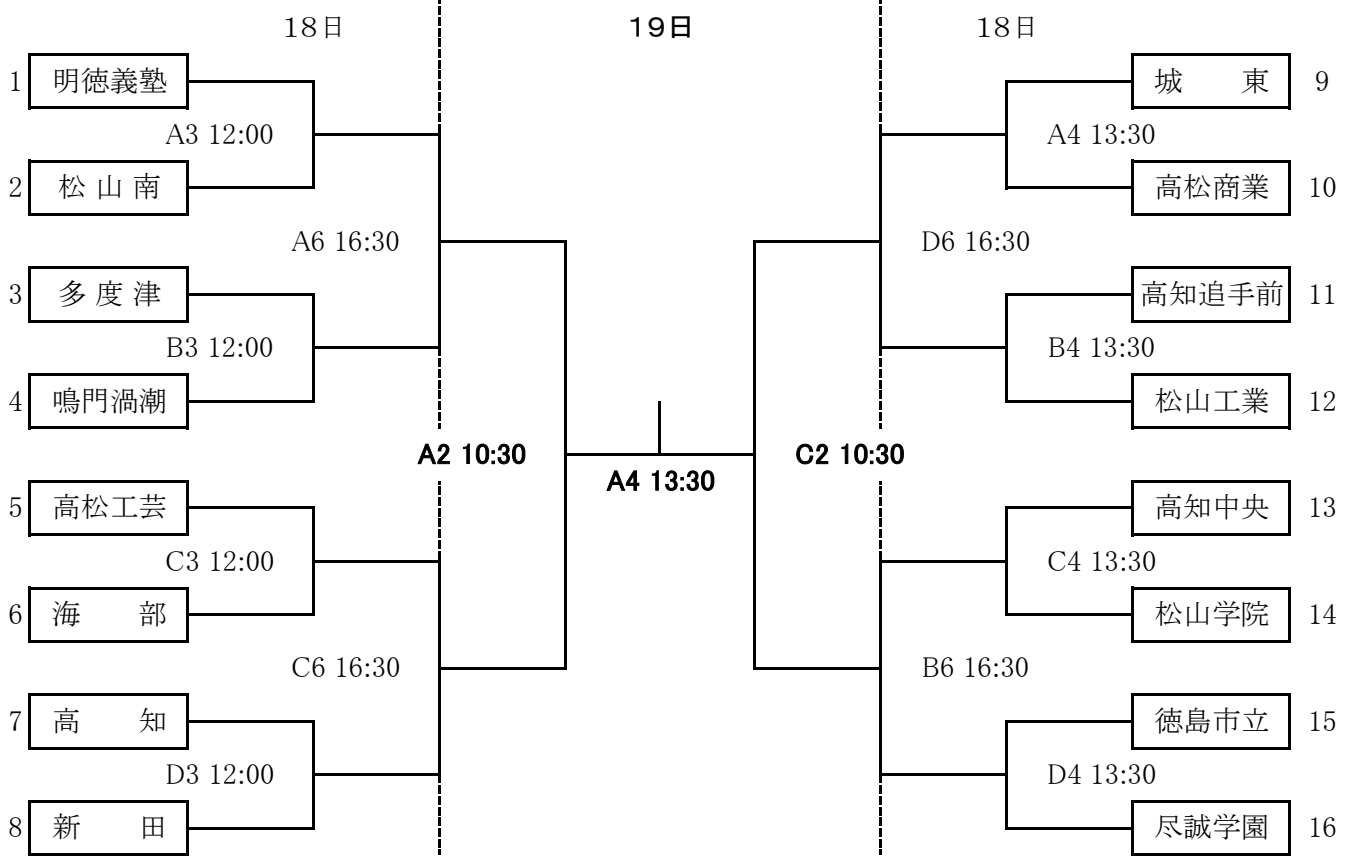

第75回四国高等学校バスケットボール選手権大会

男子組合せ

女子組合せ

A・B・C・Dコート: 大塚スポーツパークアミノバリューホール