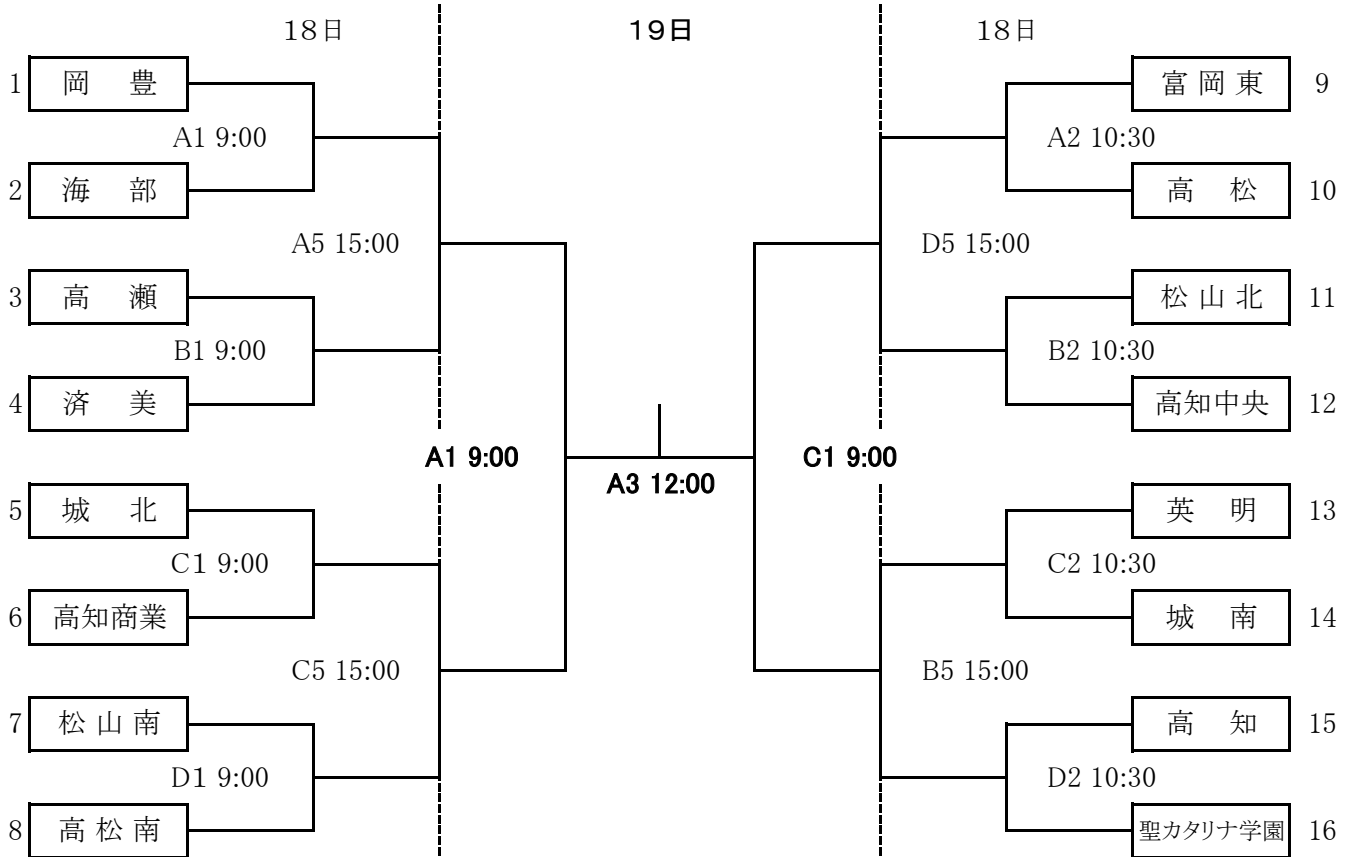

第75回四国高等学校バスケットボール選手権大会

男子組合せ

女子組合せ

A・B・C・Dコート: 大塚スポーツパークアミノバリューホール