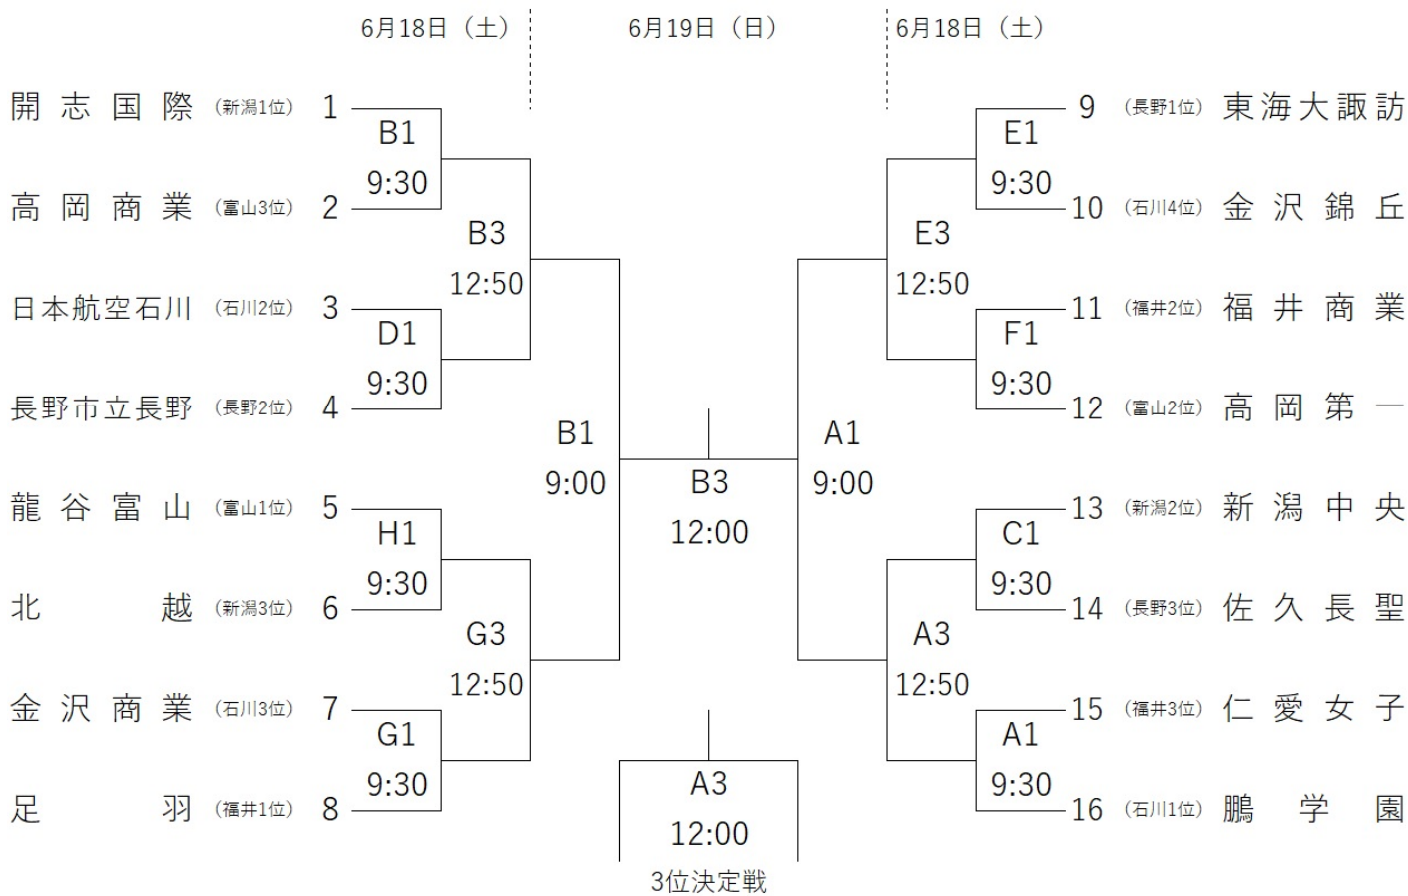

令和4年度北信越高等学校体育大会バスケットボール競技会 兼 第61回北信越高校バスケットボール選手権大会

男子

A・B・C・D・E・F いしかわ総合スポーツセンター
 G・H 金沢市営中央市民体育館

令和4年度北信越高等学校体育大会バスケットボール競技会 兼 第61回北信越高校バスケットボール選手権大会

女子

A・B・C・D・E・F いしかわ総合スポーツセンター
G・H 金沢市営中央市民体育館