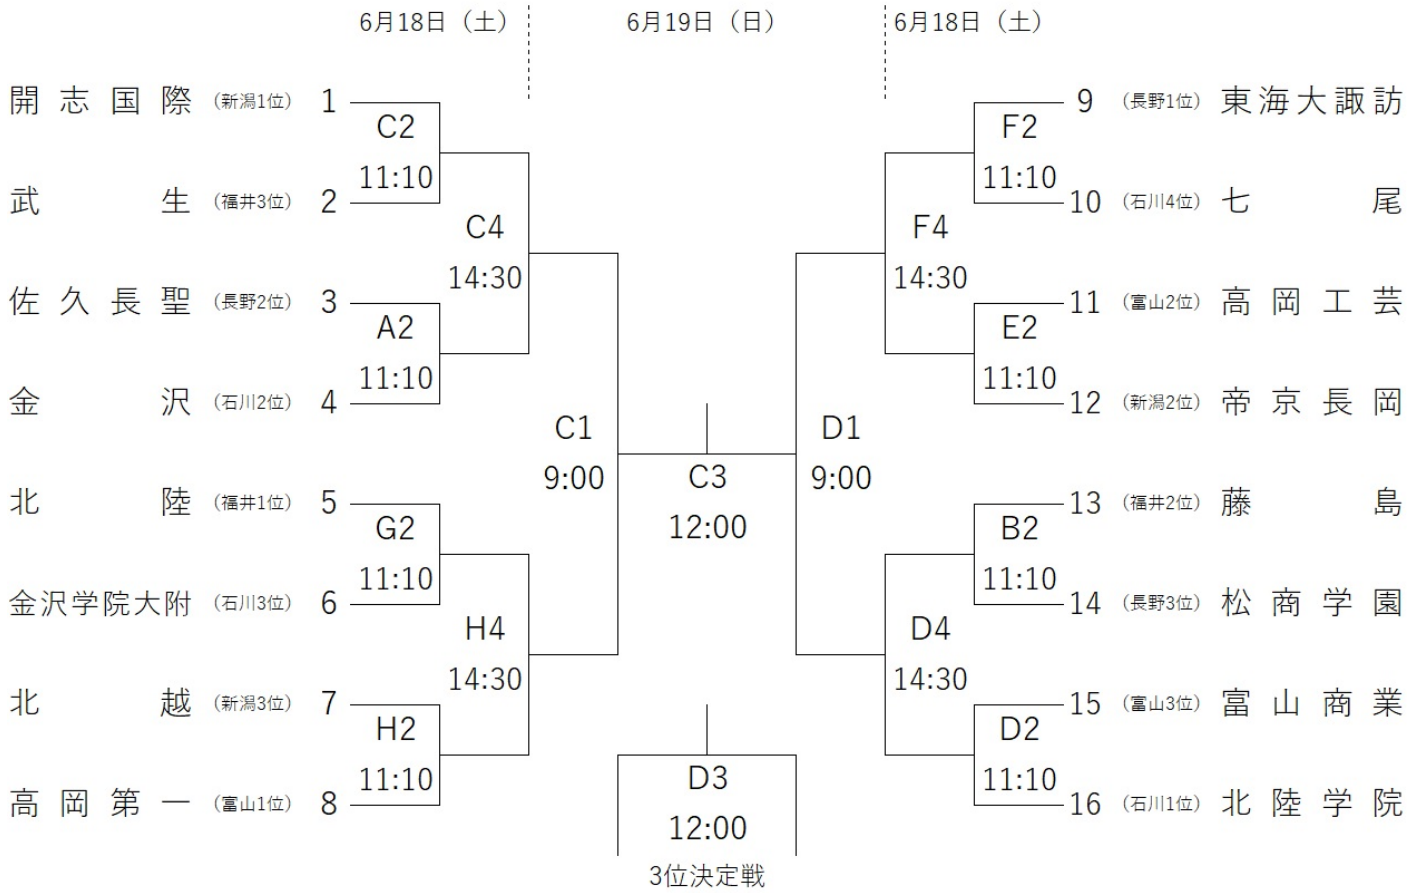

令和4年度北信越高等学校体育大会バスケットボール競技会 兼 第61回北信越高校バスケットボール選手権大会

男子

A・B・C・D・E・F いしかわ総合スポーツセンター
 G・H 金沢市営中央市民体育館

令和4年度北信越高等学校体育大会バスケットボール競技会 兼 第61回北信越高校バスケットボール選手権大会

女子

A・B・C・D・E・F いしかわ総合スポーツセンター
G・H 金沢市営中央市民体育館