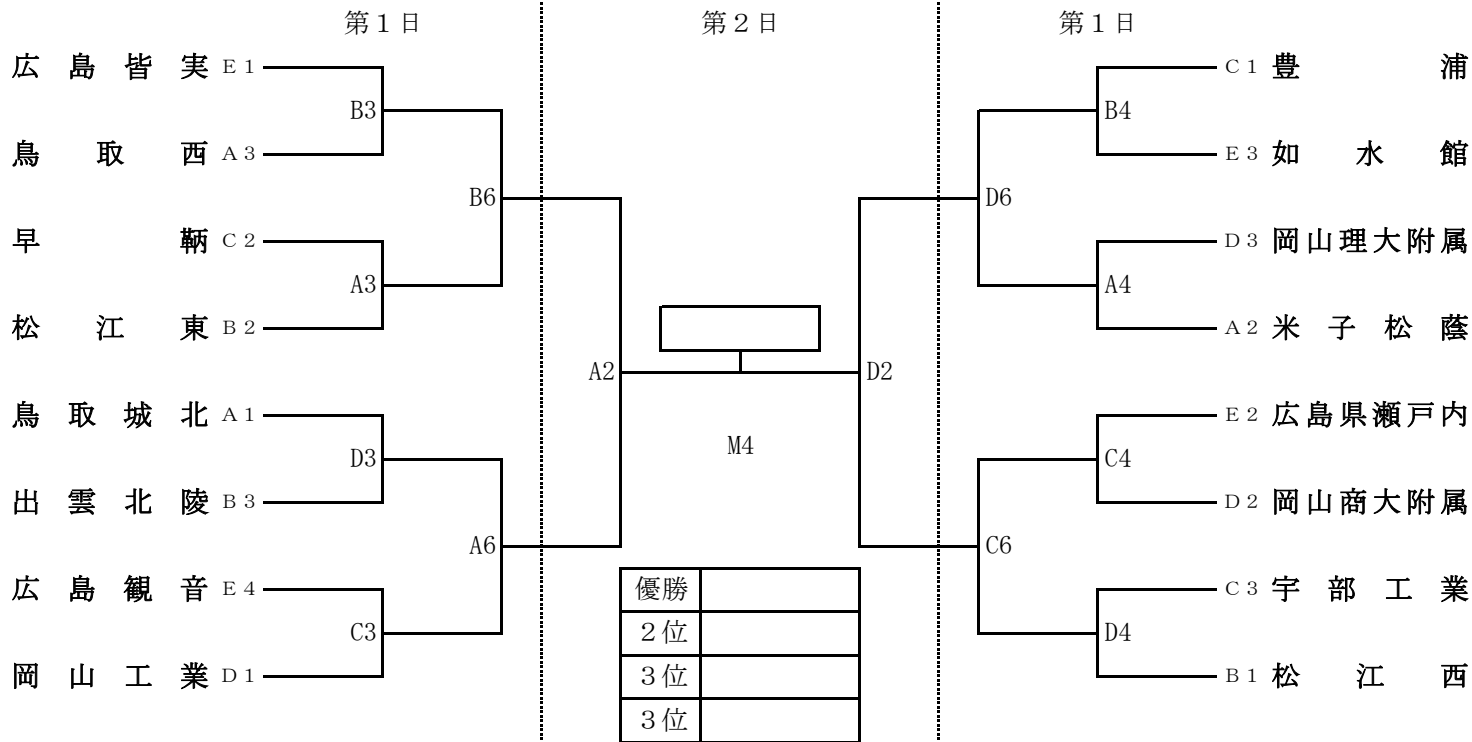

令和4年度 中国高等学校バスケットボール選手権大会

令和4年6月18・19日

組み合わせ 男子の部

女子の部

試合開始時刻

第1日 ①9:00 ②10:30 ③12:00 ④13:30 ⑤15:00 ⑥16:30

第2日 ①9:00 ②10:40 ③12:30 ④14:10

広島県立総合体育館（グリーンアリーナ）