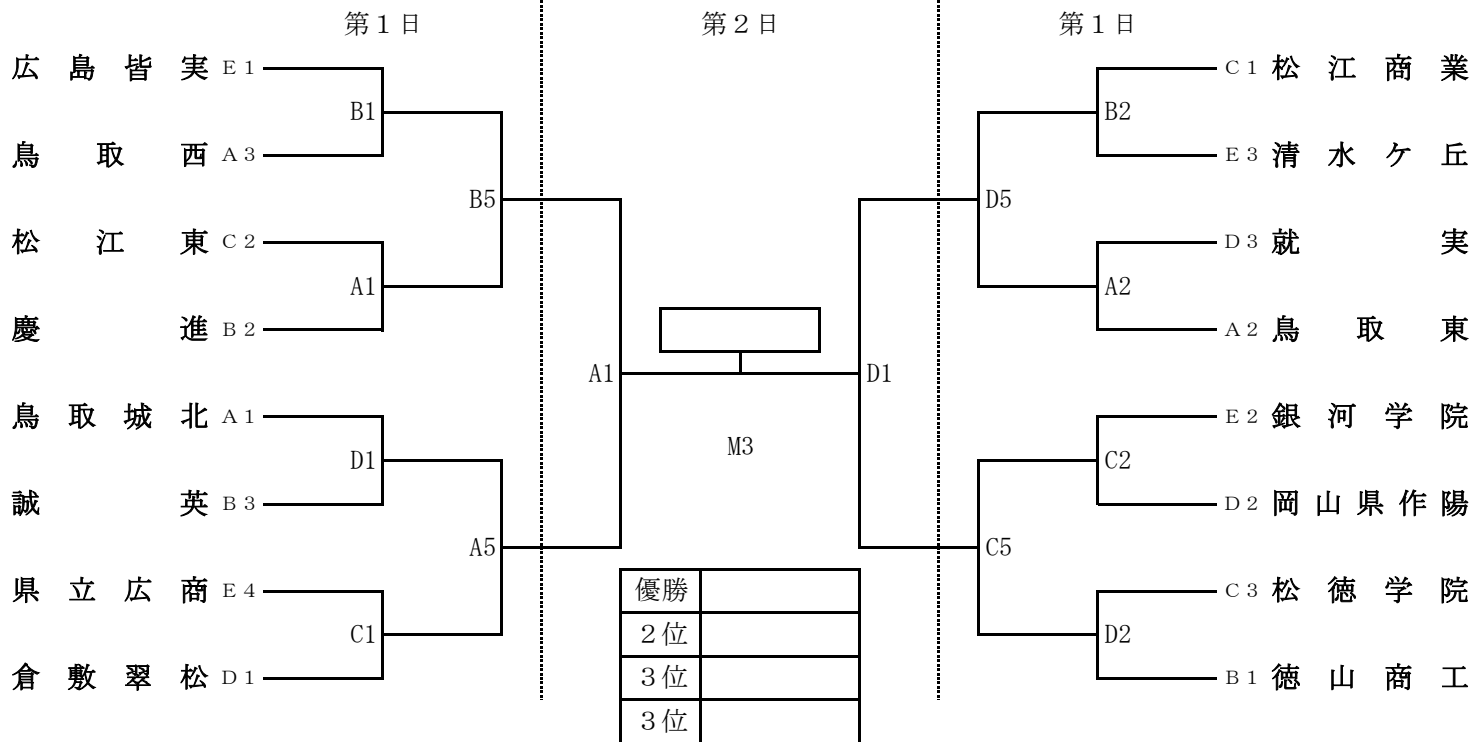

令和4年度 中国高等学校バスケットボール選手権大会

令和4年6月18・19日

組み合わせ 男子の部

女子の部

試合開始時刻

第1日 ①9:00 ②10:30 ③12:00 ④13:30 ⑤15:00 ⑥16:30

第2日 ①9:00 ②10:40 ③12:30 ④14:10

広島県立総合体育館（グリーンアリーナ）