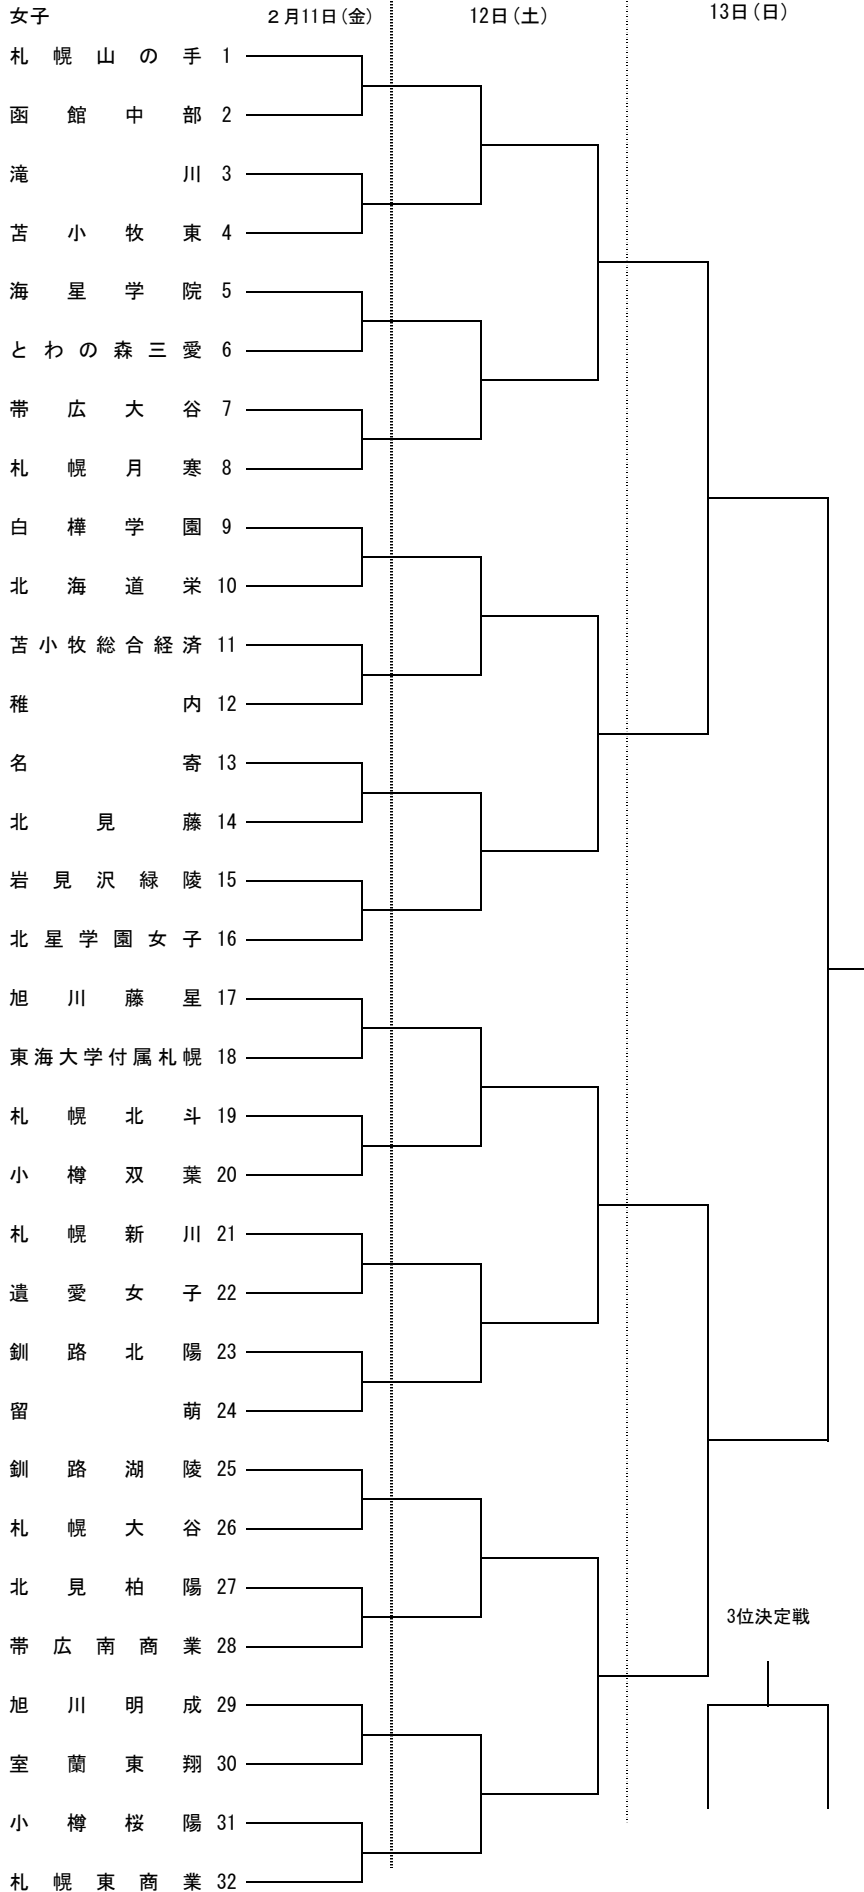

第34回北海道高等学校バスケットボール新人大会組合せ（男子）

コート記号

A・B・C・D A・B苫小牧市総合体育館 C苫小牧東高校 D苫小牧工業高校
 E・F・G・H E駒大苫小牧高校 F苫小牧南高校 G苫小牧中央高校 H苫小牧総経高校

第34回北海道高等学校バスケットボール新人大会組合せ（女子）

コート記号

A・B・C・D A・B苫小牧市総合体育館 C苫小牧東高校 D苫小牧工業高校
E・F・G・H E駒大苫小牧高校 F苫小牧南高校 G苫小牧中央高校 H苫小牧総経高校