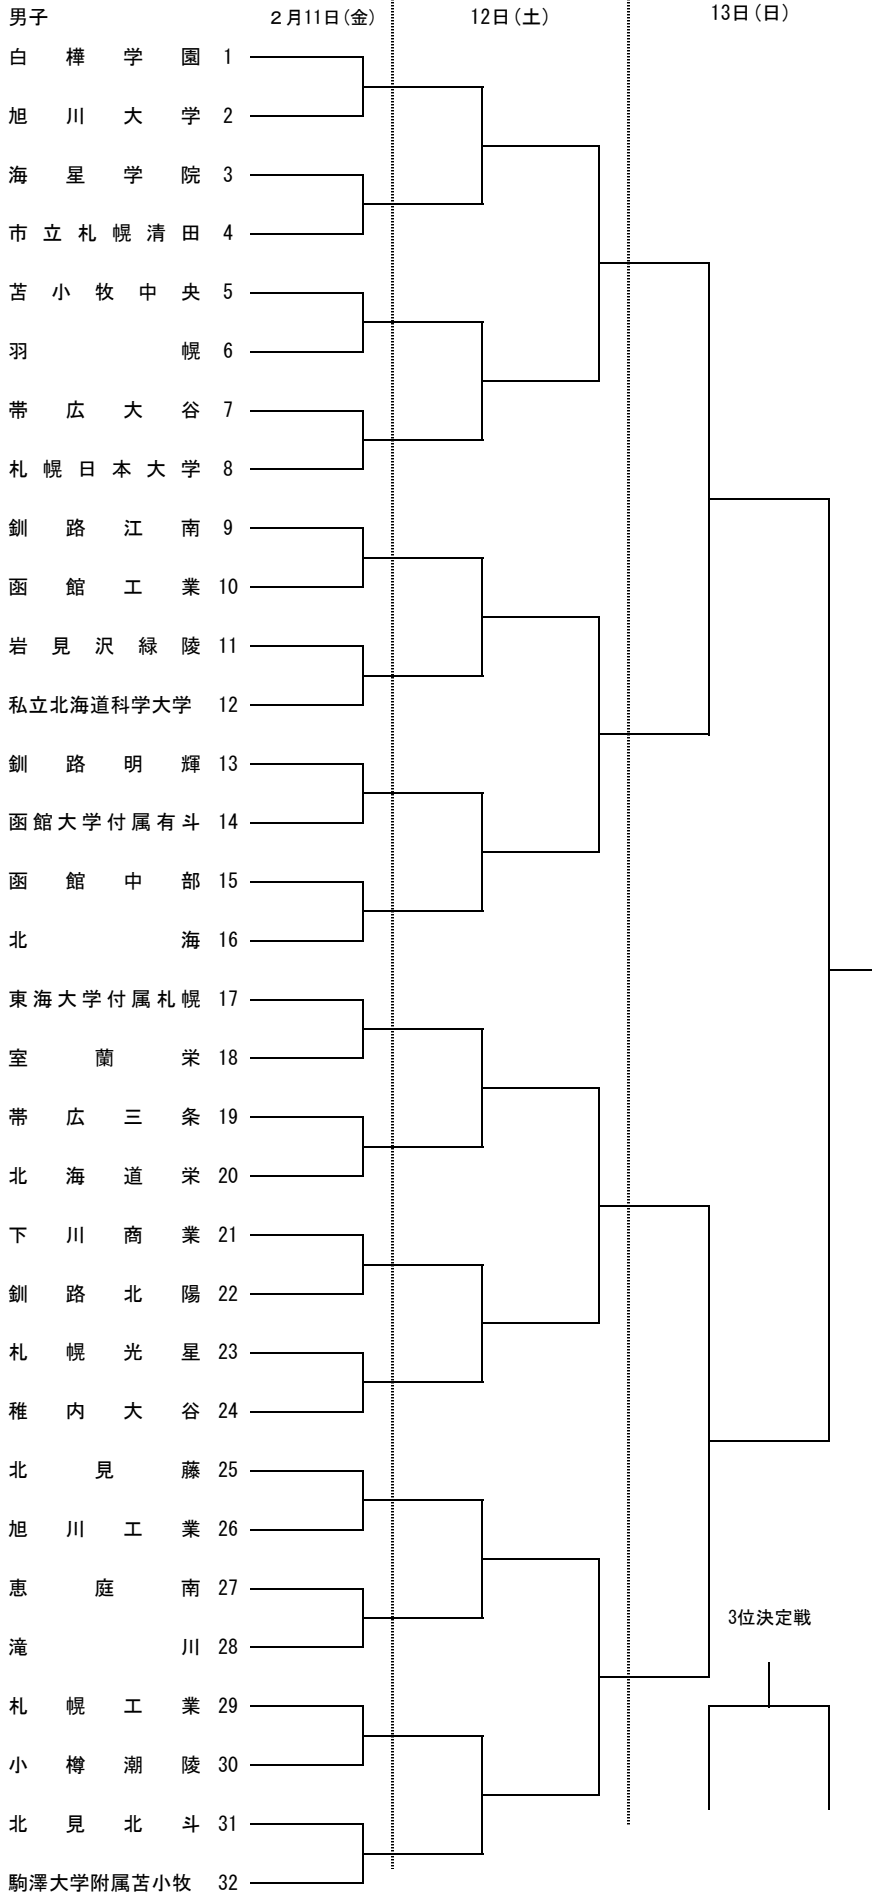

第34回北海道高等学校バスケットボール新人大会組合せ（男子）

コート記号

A・B・C・D A・B苫小牧市総合体育館 C苫小牧東高校 D苫小牧工業高校
 E・F・G・H E駒大苫小牧高校 F苫小牧南高校 G苫小牧中央高校 H苫小牧総経高校

第34回北海道高等学校バスケットボール新人大会組合せ（女子）

コート記号

A・B・C・D A・B苫小牧市総合体育館 C苫小牧東高校 D苫小牧工業高校
E・F・G・H E駒大苫小牧高校 F苫小牧南高校 G苫小牧中央高校 H苫小牧総経高校