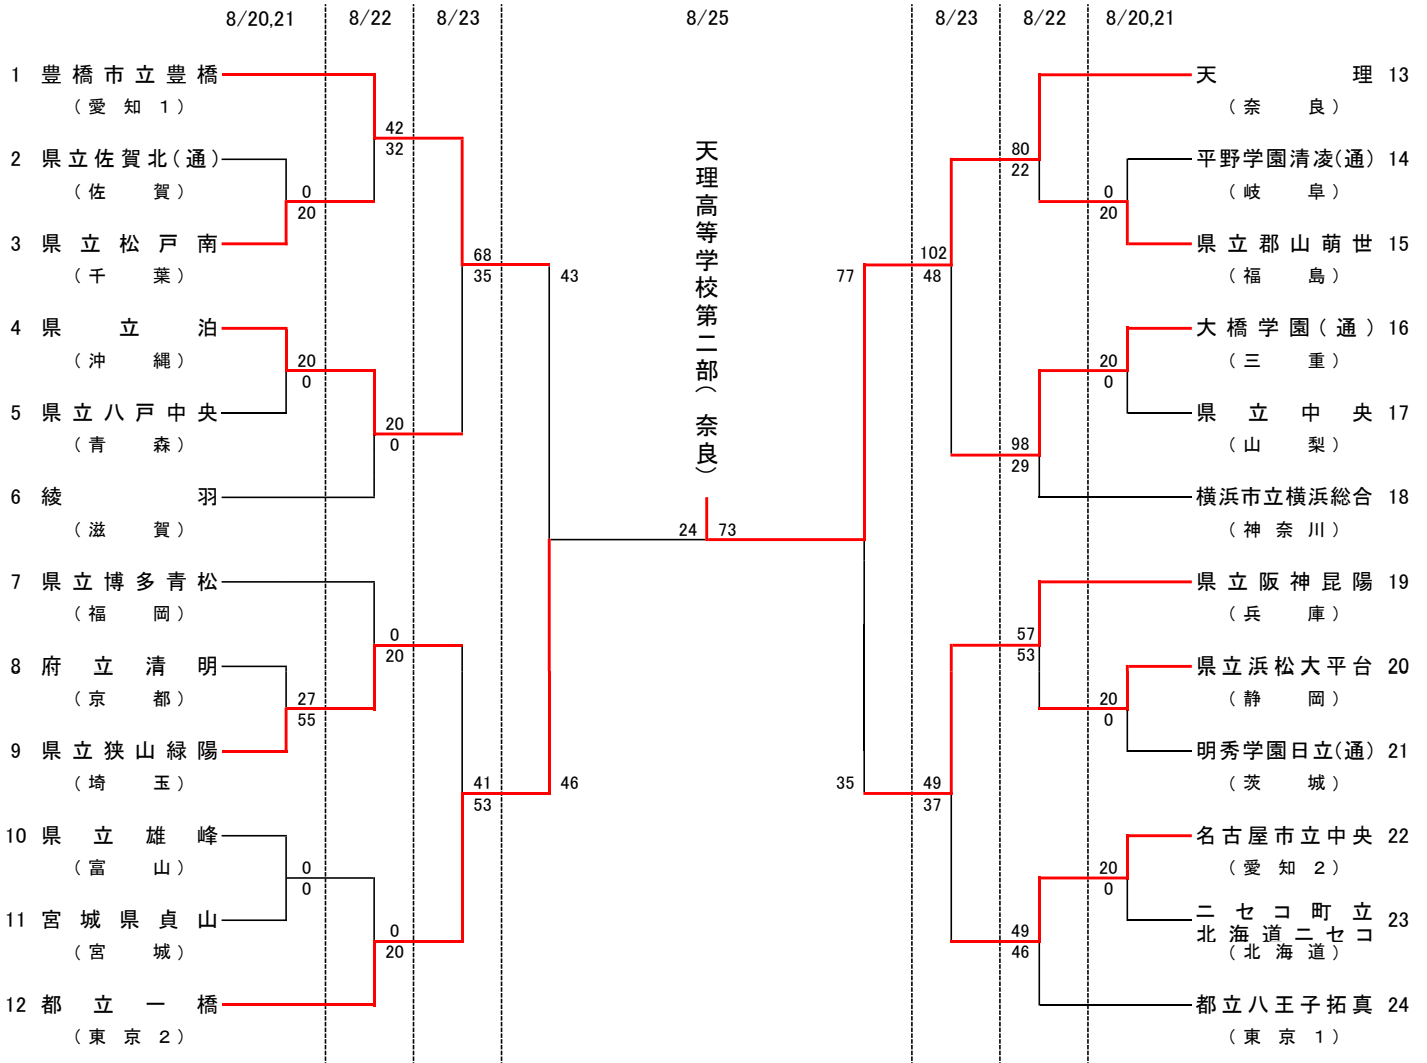

第 31 回 全国高等学校定時制通信制バスケットボール大会

女子対戦表

優勝 奈良県代表 天理高等学校第二部
準優勝 東京都代表 都立一橋高等学校
第3位 愛知県代表 豊橋市立豊橋高等学校
第3位 兵庫県代表 県立阪神昆陽高等学校

優秀選手 磯田 喜恵 (天理高等学校第二部)
佐野 りえ (天理高等学校第二部)
上村 美優 (都立一橋高等学校)
橋本 真生 (都立一橋高等学校)
浜 レチア (豊橋市立豊橋高等学校)

(公財)石澤奨学会 理事長賞 神山 黎奈 (県立阪神昆陽高等学校)