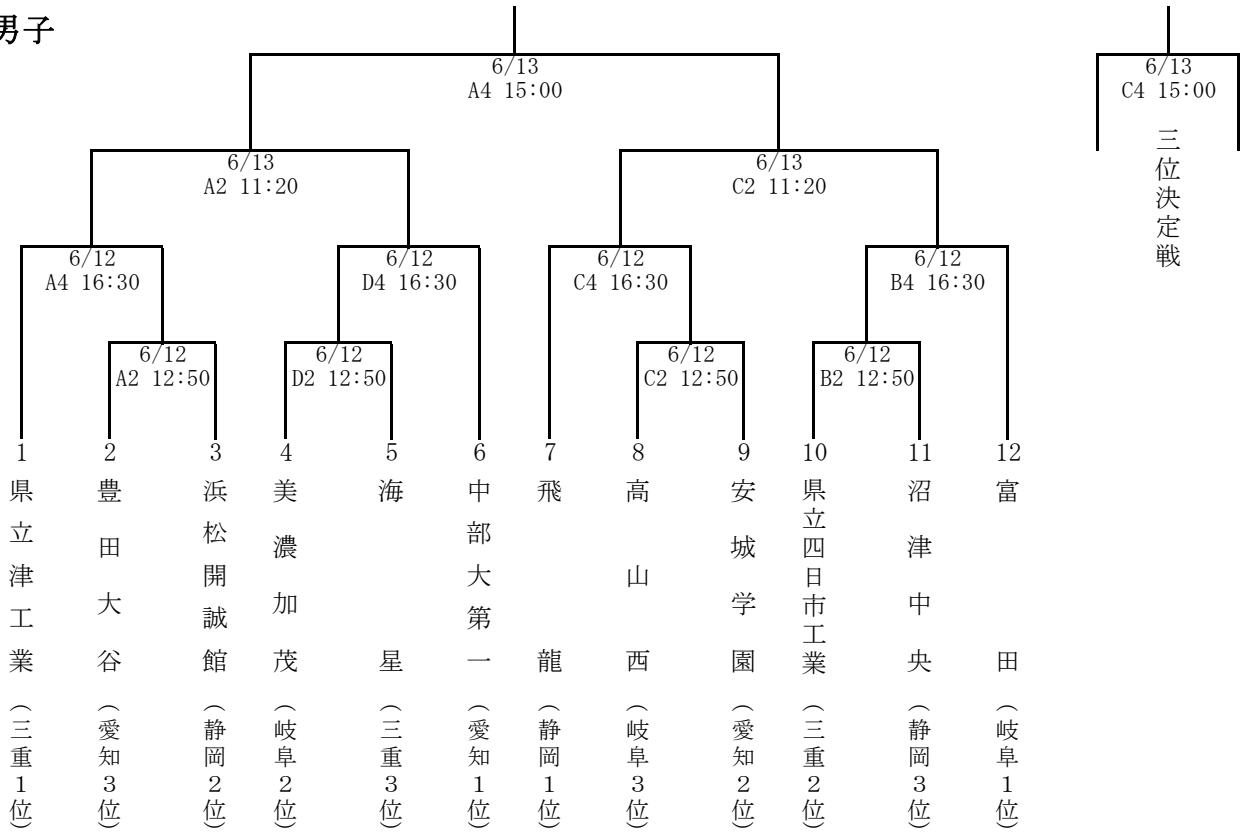

第68回東海高等学校総合体育大会バスケットボール競技 組合せ

A・B・C・Dコート : 三重県営サンアリーナ

男子

女子

【試合時間】 12日 ①11:00～ ②12:50～ ③14:40～ ④16:30～
 13日 ① 9:30～ ②11:20～ ③13:10～ ④15:00～