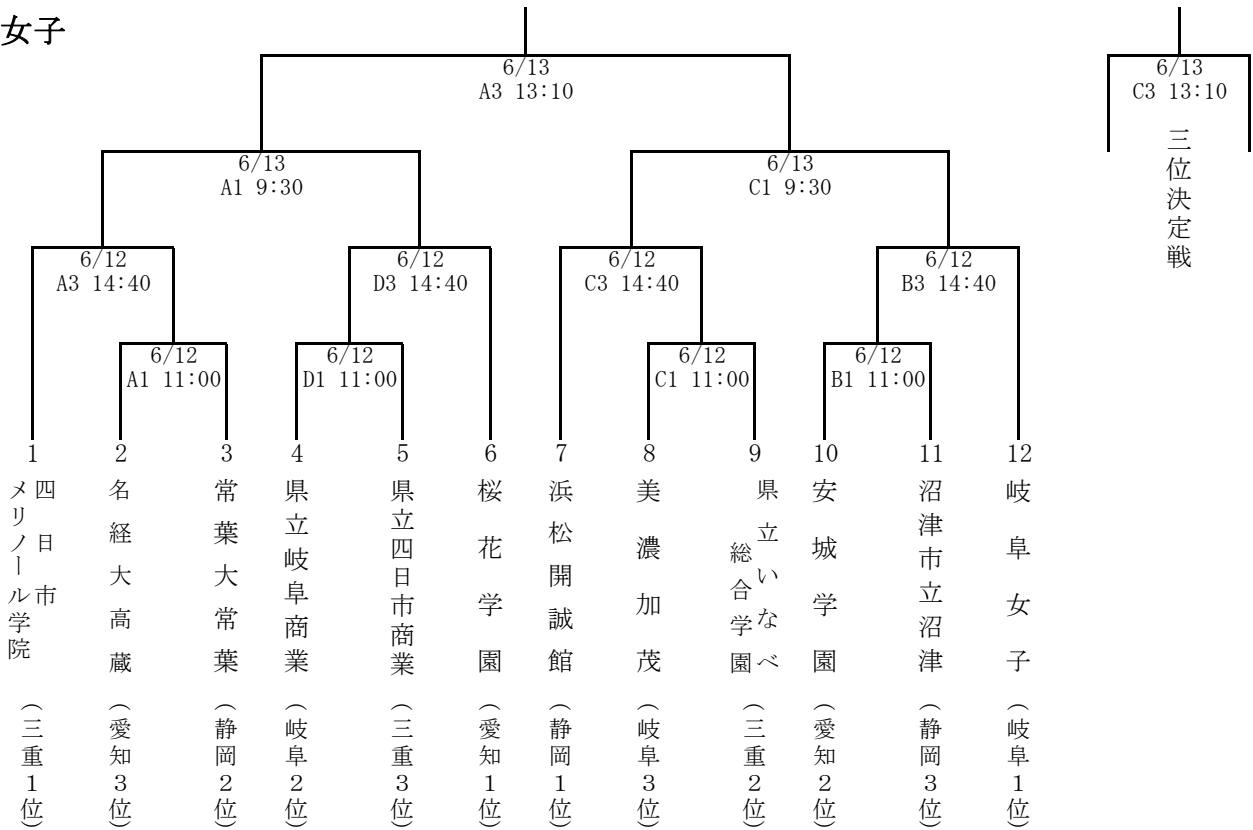

第68回東海高等学校総合体育大会バスケットボール競技 組合せ

A・B・C・Dコート : 三重県営サンアリーナ

男子

女子

【試合時間】 12日 ①11:00～ ②12:50～ ③14:40～ ④16:30～
 13日 ① 9:30～ ②11:20～ ③13:10～ ④15:00～