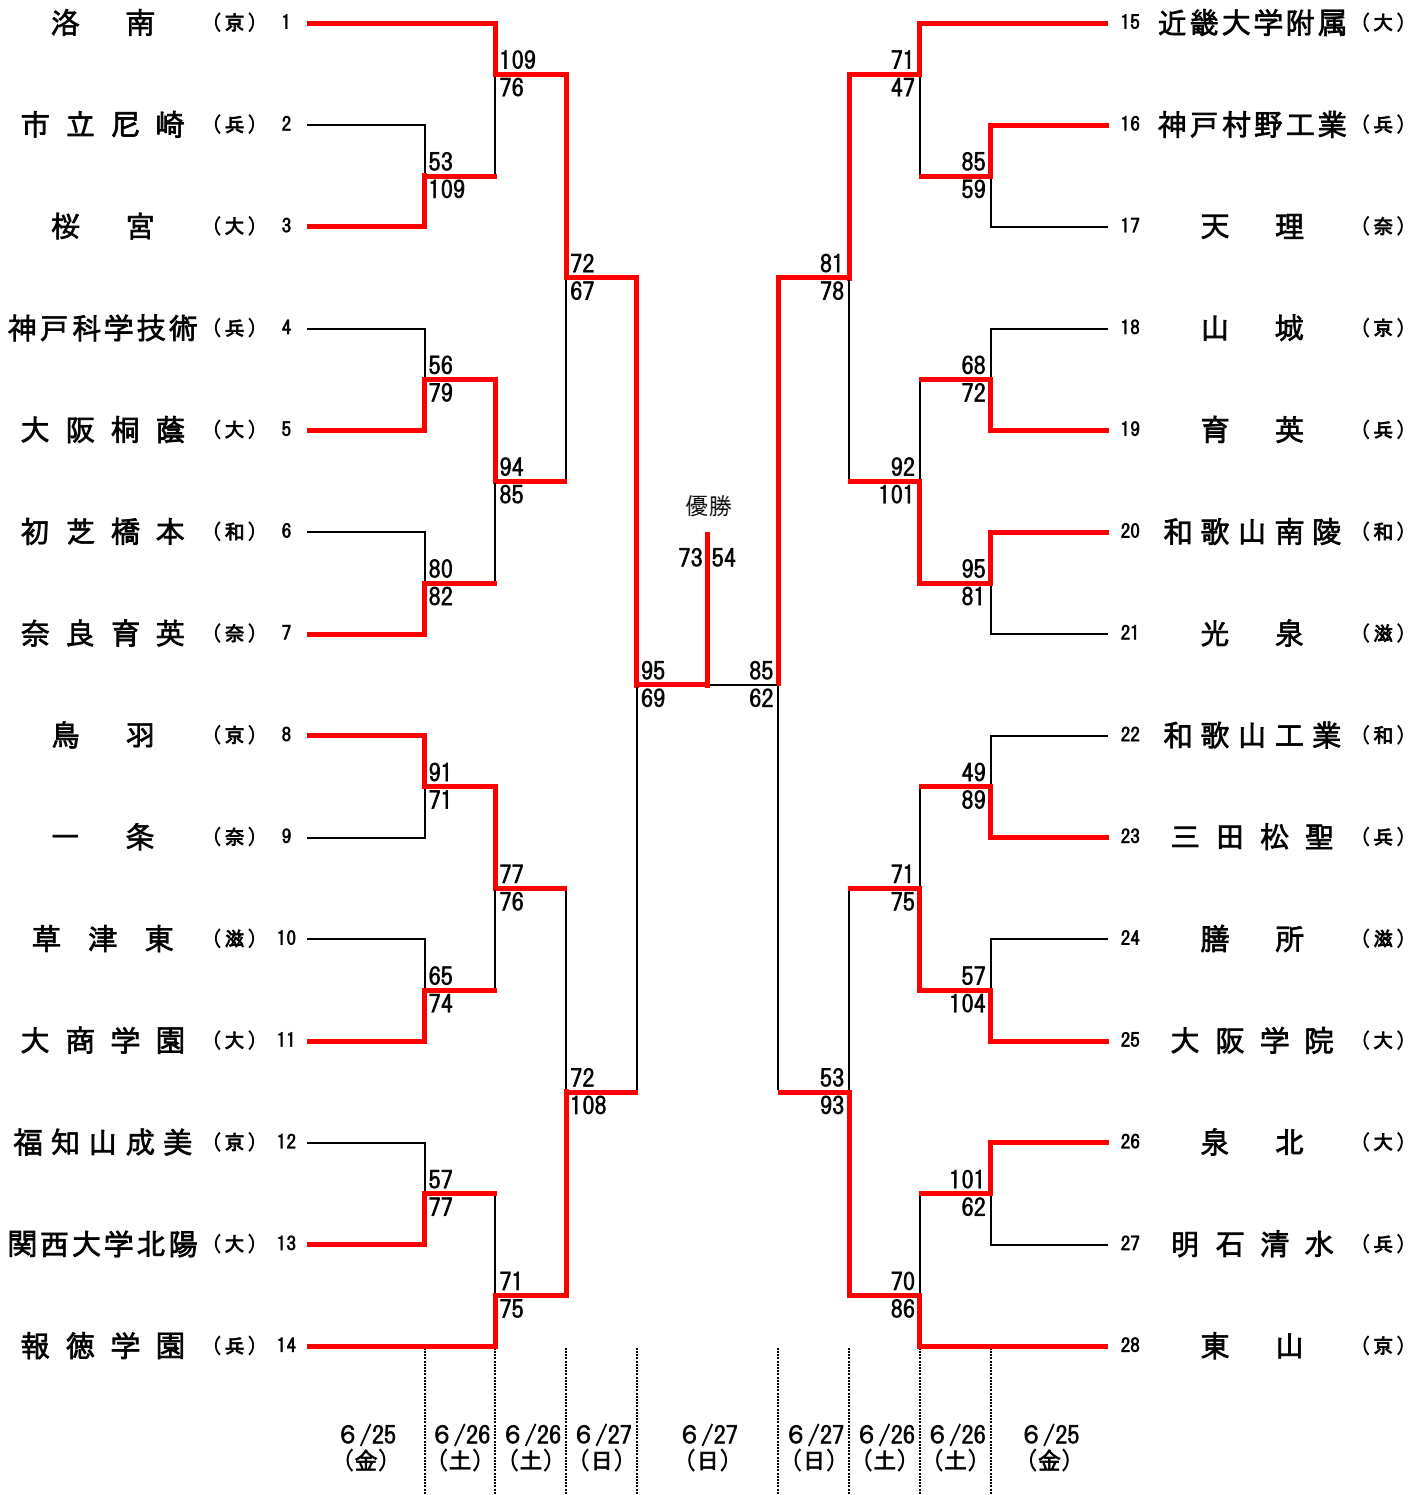

# 令和3年度 第68回 近畿高等学校バスケットボール大会

## 男子

## 女子