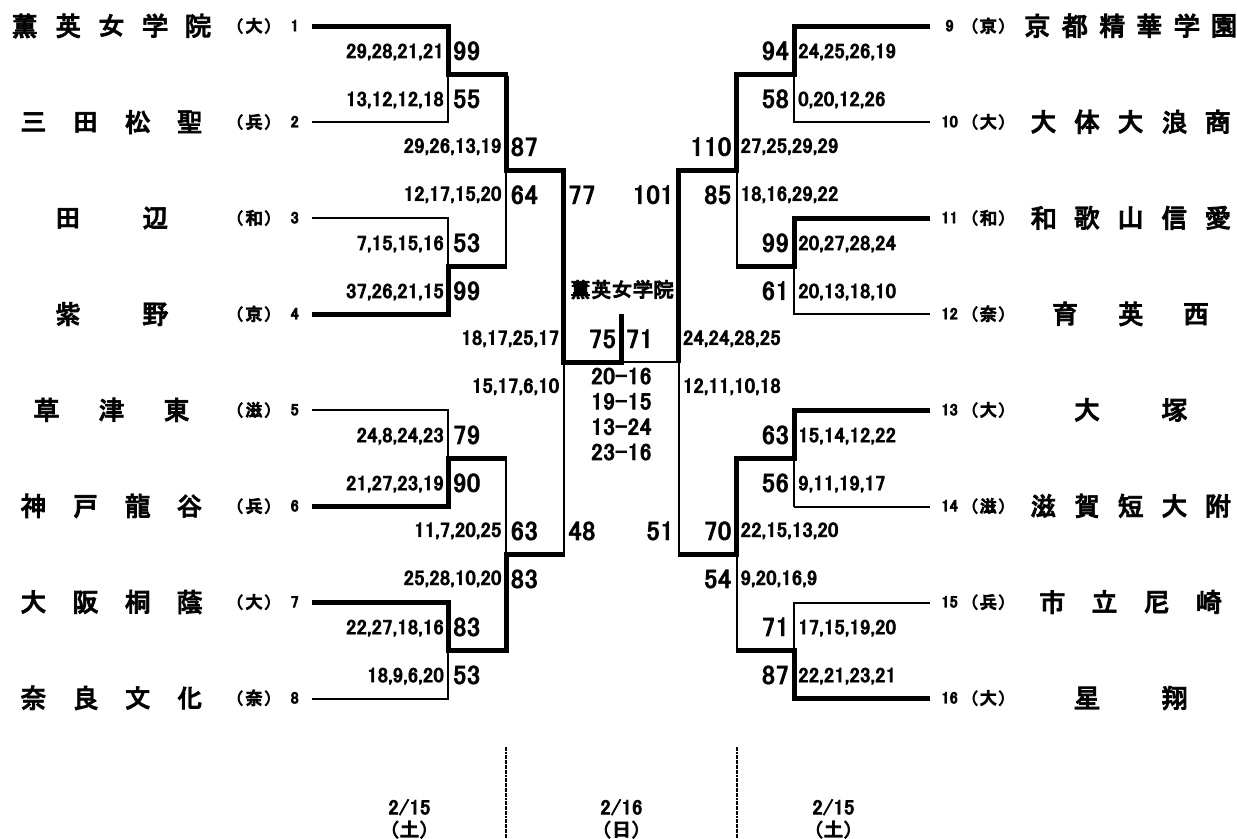

令和元年度 第30回近畿高等学校バスケットボール新人大会

会場: おおきにアリーナ舞洲(舞洲アリーナ)

男子

- ・開会式は、2月15日(土)8時40分より行います。全チーム、ジャージで参加してください。
- ・組合せ番号の若い方のチームのユニフォームが淡色(白)、ベンチはオフィシャル席に向かって右側です。
- ・貴重品、上靴、下靴、ボールなどは各チームで管理してください。
- ・会場は、8時00分に開館します。
- ・体育館周辺に路上駐車しないで下さい。(駐車場を利用して下さい)
- ・ゴミは各自で持ち帰って下さい。(体育館のゴミ箱に捨てないで下さい)
- ・観客席では立たずに、座って応援して下さい。(なるべくたくさんの人に試合を見てもらえるように)
- ・道具(メガホン、ラッパなど)を使った応援はしないで下さい。(道具によって度を過ぎた音が出るのを防ぐため)
- ・試合結果を各試合終了後約30分で「大阪高体連BasketBall」のサイトに掲載します。
大阪高体連BasketBallのURL <http://high.osakabasketball.jp/>
- ・速報は、携帯電話用サイトで見るができます。
大阪高体連BasketBall(携帯電話用)のURL <http://bbosaka.com>

令和元年度 第30回近畿高等学校バスケットボール新人大会

会場: おおきにアリーナ舞洲(舞洲アリーナ)

女子

- ・開会式は、2月15日(土)8時40分より行います。全チーム、ジャージで参加してください。
- ・組合せ番号の若い方のチームのユニフォームが淡色(白)、ベンチはオフィシャル席に向かって右側です。
- ・貴重品、上靴、下靴、ボールなどは各チームで管理してください。
- ・会場は、8時00分に開館します。
- ・体育館周辺に路上駐車しないで下さい。(駐車場を利用して下さい)
- ・ゴミは各自で持ち帰って下さい。(体育館のゴミ箱に捨てないで下さい)
- ・観客席では立たずに、座って応援して下さい。(なるべくたくさんの人に試合を見てもらえるように)
- ・道具(メガホン、ラッパなど)を使った応援はしないで下さい。(道具によって度を過ぎた音が出るのを防ぐため)
- ・試合結果を各試合終了後約30分で「大阪高体連BasketBall」のサイトに掲載します。