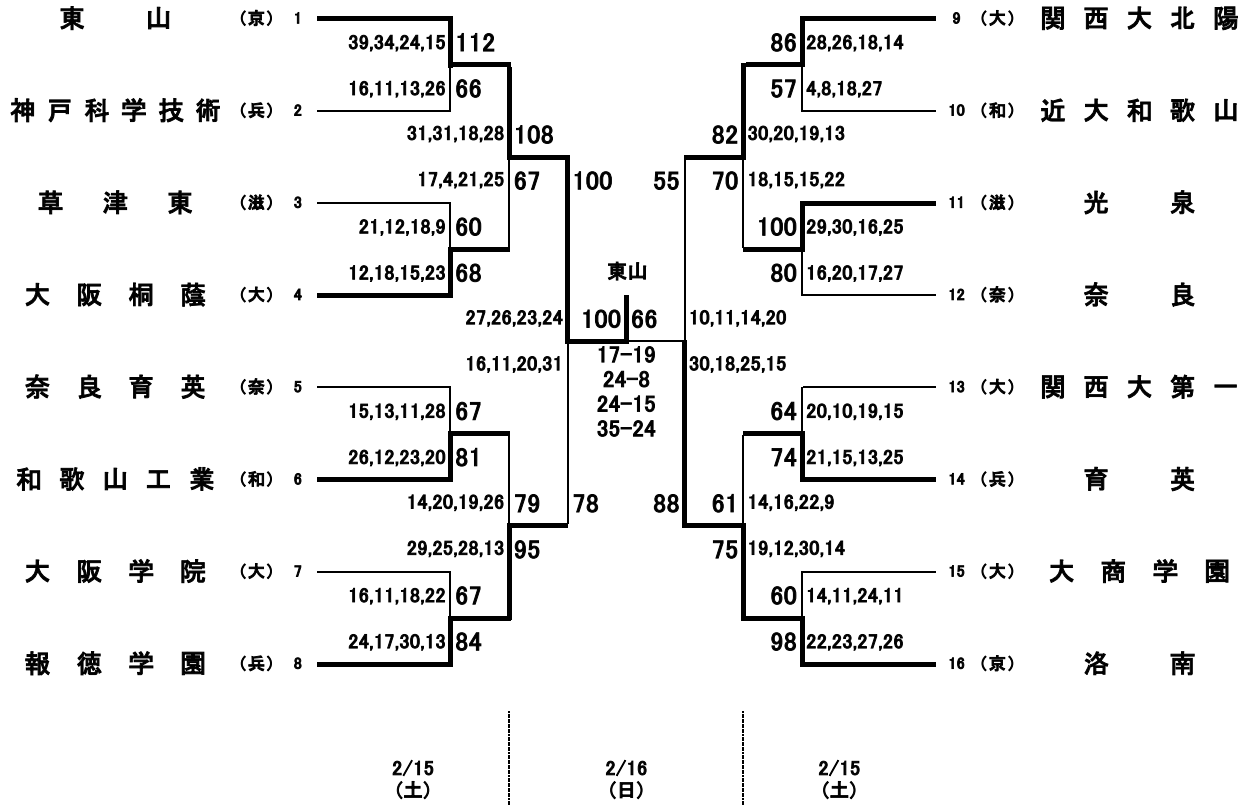

令和元年度 第30回近畿高等学校バスケットボール新人大会

会場: おおきにアリーナ舞洲(舞洲アリーナ)

男子

- ・開会式は、2月15日(土)8時40分より行います。全チーム、ジャージで参加してください。
- ・組合せ番号の若い方のチームのユニフォームが淡色(白)、ベンチはオフィシャル席に向かって右側です。
- ・貴重品、上靴、下靴、ボールなどは各チームで管理してください。
- ・会場は、8時00分に開館します。
- ・体育館周辺に路上駐車しないで下さい。(駐車場を利用して下さい)
- ・ゴミは各自で持ち帰って下さい。(体育館のゴミ箱に捨てないで下さい)
- ・観客席では立たずに、座って応援して下さい。(なるべくたくさんの人に試合を見てもらえるように)
- ・道具(メガホン、ラッパなど)を使った応援はしないで下さい。(道具によって度を過ぎた音が出るのを防ぐため)
- ・試合結果を各試合終了後約30分で「大阪高体連BasketBall」のサイトに掲載します。
大阪高体連BasketBallのURL <http://high.osakabasketball.jp/>
- ・速報は、携帯電話用サイトで見るができます。
大阪高体連BasketBall(携帯電話用)のURL <http://bbosaka.com>

令和元年度 第30回近畿高等学校バスケットボール新人大会

会場: おおきにアリーナ舞洲(舞洲アリーナ)

女子

- ・開会式は、2月15日(土)8時40分より行います。全チーム、ジャージで参加してください。
- ・組合せ番号の若い方のチームのユニフォームが淡色(白)、ベンチはオフィシャル席に向かって右側です。
- ・貴重品、上靴、下靴、ボールなどは各チームで管理してください。
- ・会場は、8時00分に開館します。
- ・体育館周辺に路上駐車しないで下さい。(駐車場を利用して下さい)
- ・ゴミは各自で持ち帰って下さい。(体育館のゴミ箱に捨てないで下さい)
- ・観客席では立たずに、座って応援して下さい。(なるべくたくさんの人に試合を見てもらえるように)
- ・道具(メガホン、ラッパなど)を使った応援はしないで下さい。(道具によって度を過ぎた音が出るのを防ぐため)
- ・試合結果を各試合終了後約30分で「大阪高体連BasketBall」のサイトに掲載します。