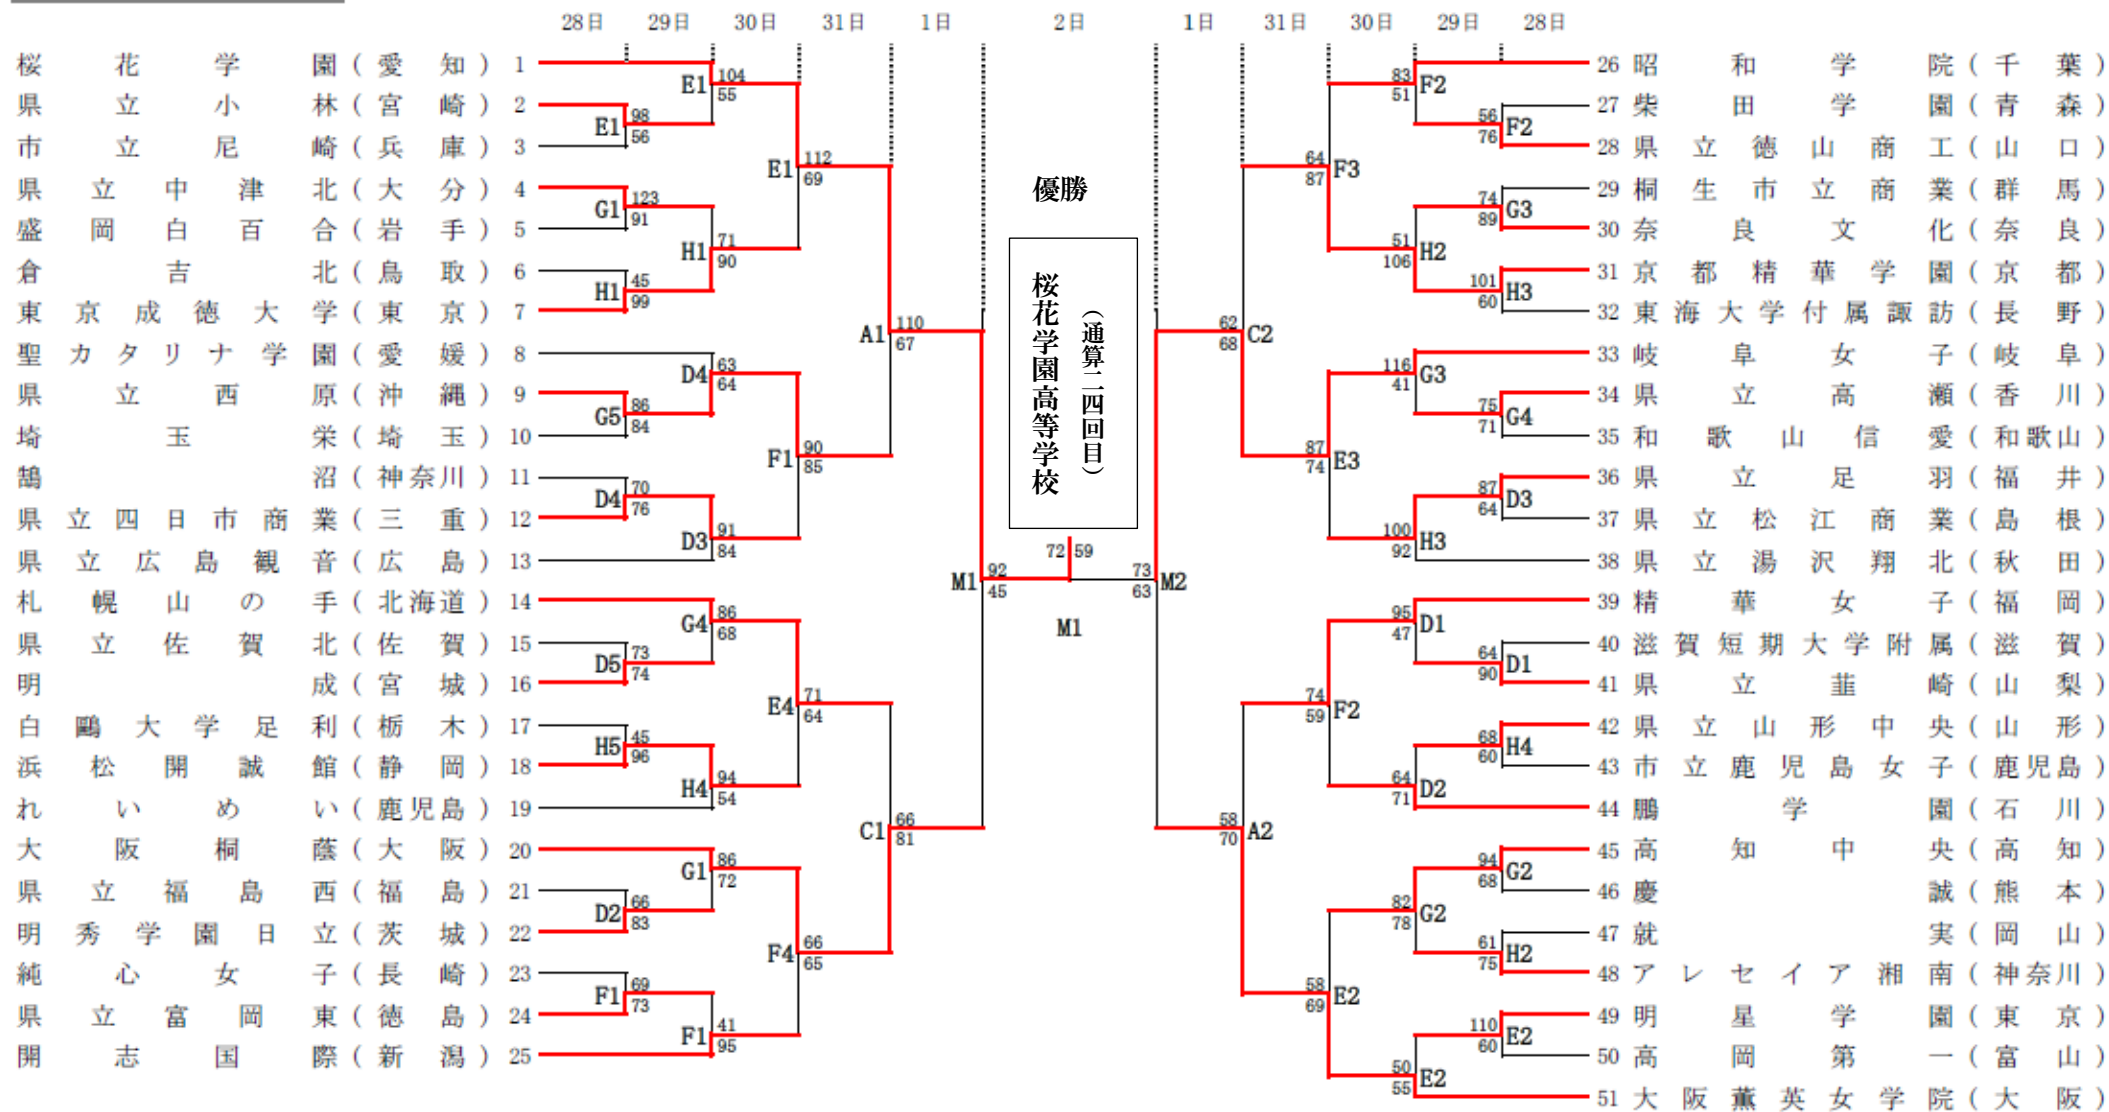

男子

令和元年度全国高等学校総合体育大会バスケットボール競技大会

A・B・C・D・M— サンアリーナせんだい
 E・F----- いちき串木野市総合体育館
 G・H----- 吉田文化体育センター

試合開始予定時刻

| | 第1試合 | 第2試合 | 第3試合 | 第4試合 | 第5試合 |
|-------------------|--------|--------|--------|--------|--------|
| 7月28日(日) | 9:30~ | 11:10~ | 12:50~ | 14:30~ | 16:10~ |
| 7月29日(月)~7月31日(水) | 10:00~ | 11:40~ | 13:20~ | 15:00~ | |
| 8月1日(木) | | | 14:00~ | 15:40~ | |
| 8月2日(金) | | 11:50~ | | | |

試合開始予定時刻

| | 第1試合 | 第2試合 | 第3試合 | 第4試合 | 第5試合 |
|-------------------|--------|--------|--------|--------|--------|
| 7月28日(日) | 9:30~ | 11:10~ | 12:50~ | 14:30~ | 16:10~ |
| 7月29日(月)~7月31日(木) | 10:00~ | 11:40~ | 13:20~ | 15:00~ | |
| 8月1日(木) | 10:00~ | 11:40~ | | | |
| 8月2日(金) | 10:00~ | | | | |

A・B・C・D・M-- サンアリーナせんだい
E・F----- いちき串木野市総合体育館
G・H----- 吉田文化体育センター