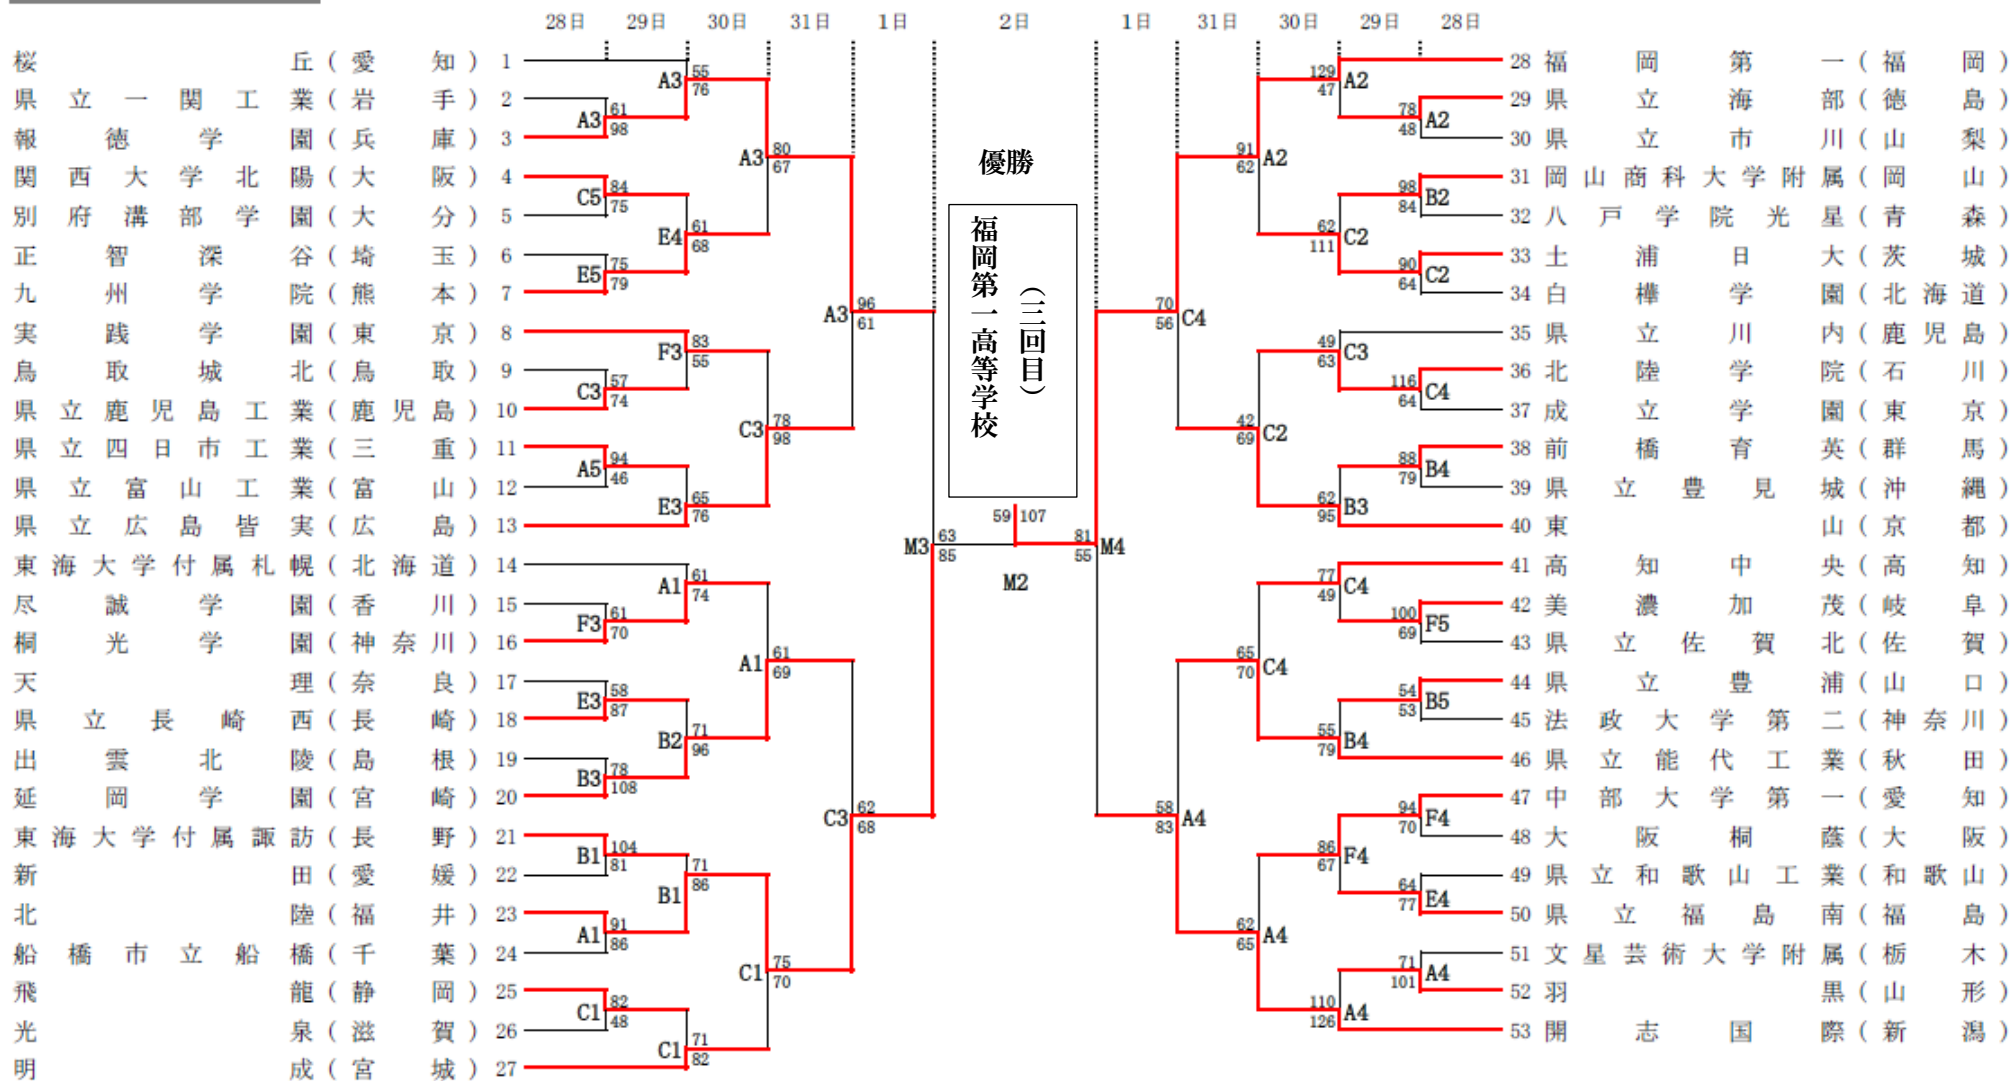

男子

令和元年度全国高等学校総合体育大会バスケットボール競技大会

A・B・C・D・M— サンアリーナせんだい
 E・F----- いちき串木野市総合体育館
 G・H----- 吉田文化体育センター

試合開始予定時刻

| | 第1試合 | 第2試合 | 第3試合 | 第4試合 | 第5試合 |
|-------------------|--------|--------|--------|--------|--------|
| 7月28日(日) | 9:30~ | 11:10~ | 12:50~ | 14:30~ | 16:10~ |
| 7月29日(月)~7月31日(水) | 10:00~ | 11:40~ | 13:20~ | 15:00~ | |
| 8月1日(木) | | | 14:00~ | 15:40~ | |
| 8月2日(金) | | 11:50~ | | | |

試合開始予定時刻

| | 第1試合 | 第2試合 | 第3試合 | 第4試合 | 第5試合 |
|-------------------|--------|--------|--------|--------|--------|
| 7月28日(日) | 9:30~ | 11:10~ | 12:50~ | 14:30~ | 16:10~ |
| 7月29日(月)~7月31日(木) | 10:00~ | 11:40~ | 13:20~ | 15:00~ | |
| 8月1日(木) | 10:00~ | 11:40~ | | | |
| 8月2日(金) | 10:00~ | | | | |

A・B・C・D・M-- サンアリーナせんだい
E・F----- いちき串木野市総合体育館
G・H----- 吉田文化体育センター