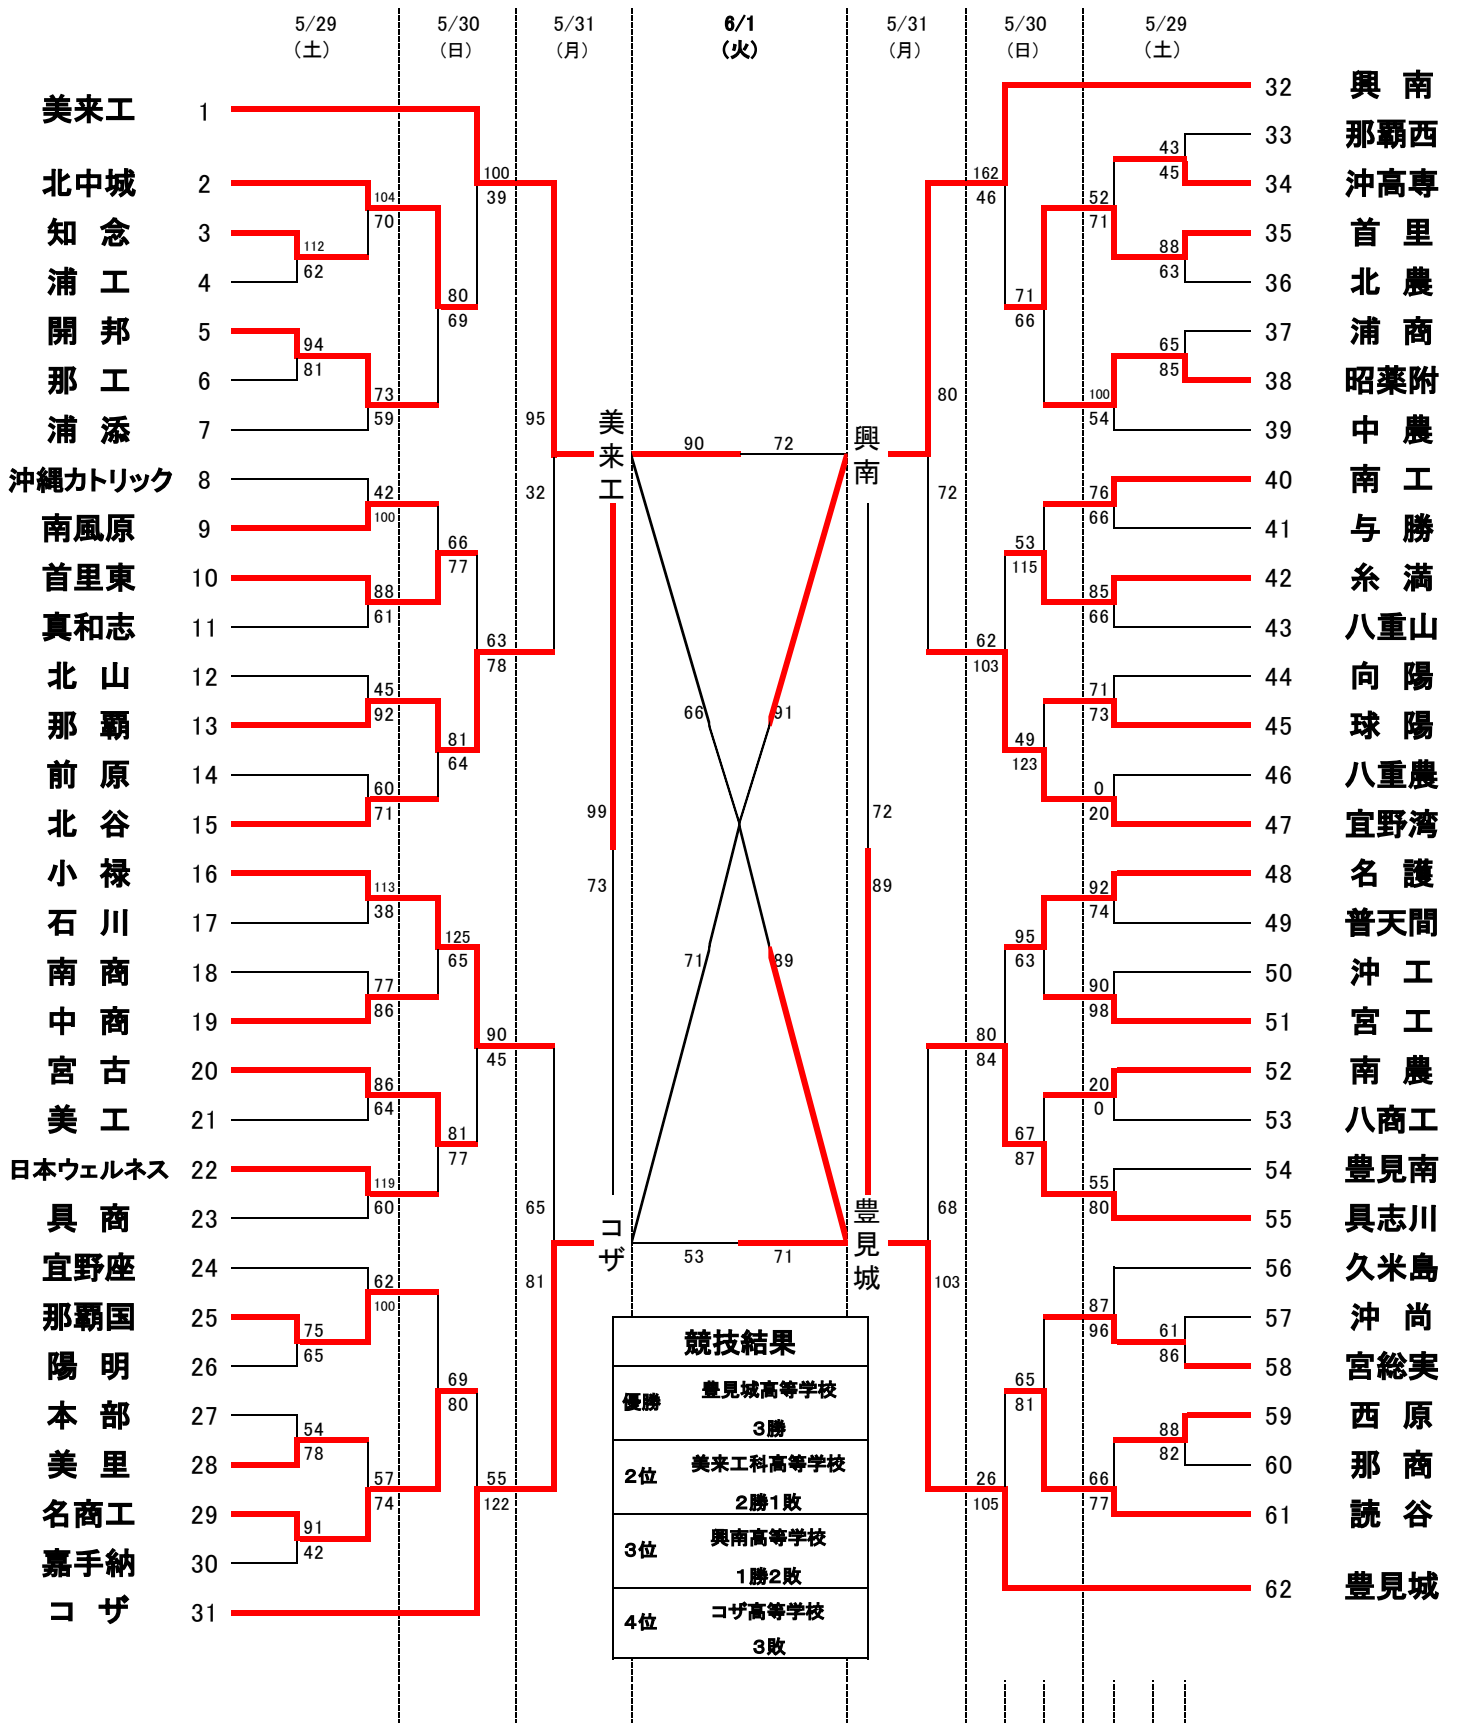

令和3年度 沖縄県高等学校総合体育大会バスケットボール競技

男子の部

| | 1・2日目 | 3・4日目 |
|------|-------|-------|
| 1試合目 | 9:00 | 9:00 |
| 2試合目 | 10:30 | 10:40 |
| 3試合目 | 12:00 | 12:20 |
| 4試合目 | 13:30 | 14:00 |
| 5試合目 | 15:00 | 15:40 |
| 6試合目 | 16:30 | 17:20 |

| 会場 | A・B | 沖縄市体育館 | | |
|----|-----|--------|-----|------|
| | C・D | 普天間高校 | I・J | 美里高校 |
| | E・F | 北谷高校 | K・L | 前原高校 |
| | G・H | 美来工科高校 | | |

令和3年度 沖縄県高等学校総合体育大会バスケットボール競技

女子の部

| | 1・2日目 | 3・4日目 |
|------|-------|-------|
| 1試合目 | 9:00 | 9:00 |
| 2試合目 | 10:30 | 10:40 |
| 3試合目 | 12:00 | 12:20 |
| 4試合目 | 13:30 | 14:00 |
| 5試合目 | 15:00 | 15:40 |
| 6試合目 | 16:30 | 17:20 |

| A・B | 沖縄市体育館 | | |
|-----|--------|-----|------|
| C・D | 普天間高校 | I・J | 美里高校 |
| E・F | 北谷高校 | K・L | 前原高校 |
| G・H | 美来工科高校 | | |