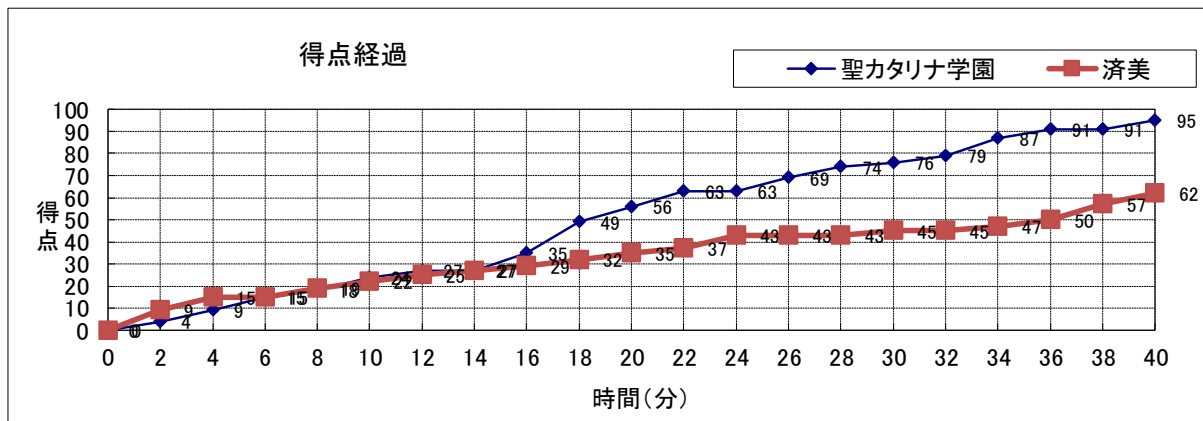

試合区分: No. 32 女子 決勝

期 日: 2021(R03)年6月7日(月)

クルーチーフ: 二宮 光司

開始時間: 11:30

1st アンパイア: 山田 佳奈

終了時間: 13:00

2nd アンパイア: 坂田 一也

聖カタリナ学園 (中予)	○ 97	24 - 22 32 - 13 20 - 10 21 - 19 — — —	● 64	済美 (中予)

No.	S	選手名	PTS	3P	2P	FT	F
4	*	松本 芽依	7	1	1	2	1
5	*	辻畑 有咲	3	1	0	0	3
6	*	山本 遥香	4	0	2	0	3
7	*	樫本菜々花	31	7	5	0	2
8		瀧野 彩春	7	1	2	0	1
9		松井 胡桃	16	4	2	0	0
10		藤田 真優	15	3	3	0	1
11		曾我部実莉	—	—	—	—	—
12		福田 那葵	8	2	1	0	1
13		伊藤花奈子	2	0	1	0	0
14		岩佐 妃花	0	0	0	0	0
15		岩田 佳奈	2	0	1	0	0
16		猪崎みなみ	—	—	—	—	—
17		疋田 美桜	2	0	1	0	0
18		高橋 聖香	—	—	—	—	—
HC		後藤 良太 / TEAM					—
		合計	97	19	19	2	12

No.	S	選手名	PTS	3P	2P	FT	F
4	*	毛利 若菜	6	2	0	0	0
5		桧垣 佑衣	0	0	0	0	0
6	*	坂本 玲佳	6	0	3	0	2
7		佐々木結衣	—	—	—	—	—
8		川上神来良	2	0	0	2	1
9		白川 桃羽	2	0	1	0	1
10		宮内 奏	—	—	—	—	—
11	*	宇和 唯	22	3	4	5	2
12		千住優衣奈	—	—	—	—	—
13	*	加藤 寿梨	22	4	5	0	3
14		向井未来乃	—	—	—	—	—
15		藤岡すみれ	0	0	0	0	0
16		濱浦 麻未	0	0	0	0	0
17	*	浦川 萌花	0	0	0	0	2
18		石川 音弥	4	0	2	0	0
HC		中川香一郎 / TEAM					—
		合計	64	9	15	7	11

S: スターター PTS: ポイント 3P: 3ポイントシュート 2P: 2ポイントシュート FT: フリースロー F: ファール

第1クォーター、済美は、#13、#4の連続3Pシュートで好調な出だしを見せた。一方、聖カトリックは、#6のゴール下に合わせようとするが済美の厳しいディフェンスによりミスが続く。しかし、3Pシュートや#7の速攻で攻撃の形を作ると、徐々に得点を重ね、24-22の聖カトリックリードで第1クォーターを終えた。

第2クォーター、聖カトリックは#7の3Pシュートなど、着々と得点する。一方済美は、#6がリバウンドからゴール下をねじ込むなど、力強いプレーでチームを盛り上げ応戦するも、聖カトリックの堅いディフェンスを崩すことができず、56-35の聖カトリックリードで試合を折り返した。

第3クォーター、両チームともマンツーマンディフェンスで始まった。聖カトリックは、前半同様#7を中心に攻撃を組み立てる。済美は、#13の速攻やミドルシュート、#11の合わせで反撃するも点差は縮まらず、76-45で聖カトリックのリードが広がる形となった。

第4クォーター、済美は、厳しいディフェンスによるスチールから得点しようとするも、高さのある聖カトリックのディフェンスをなかなか攻め切ることができない。済美は、#11が3Pシュートで応戦するも、選手交代しながら最後まで攻撃の手を緩めなかった聖カトリックが、95-64で優勝し、19連覇を達成した。

担当者: 星 徹(愛媛県高体連)

愛媛県高体連