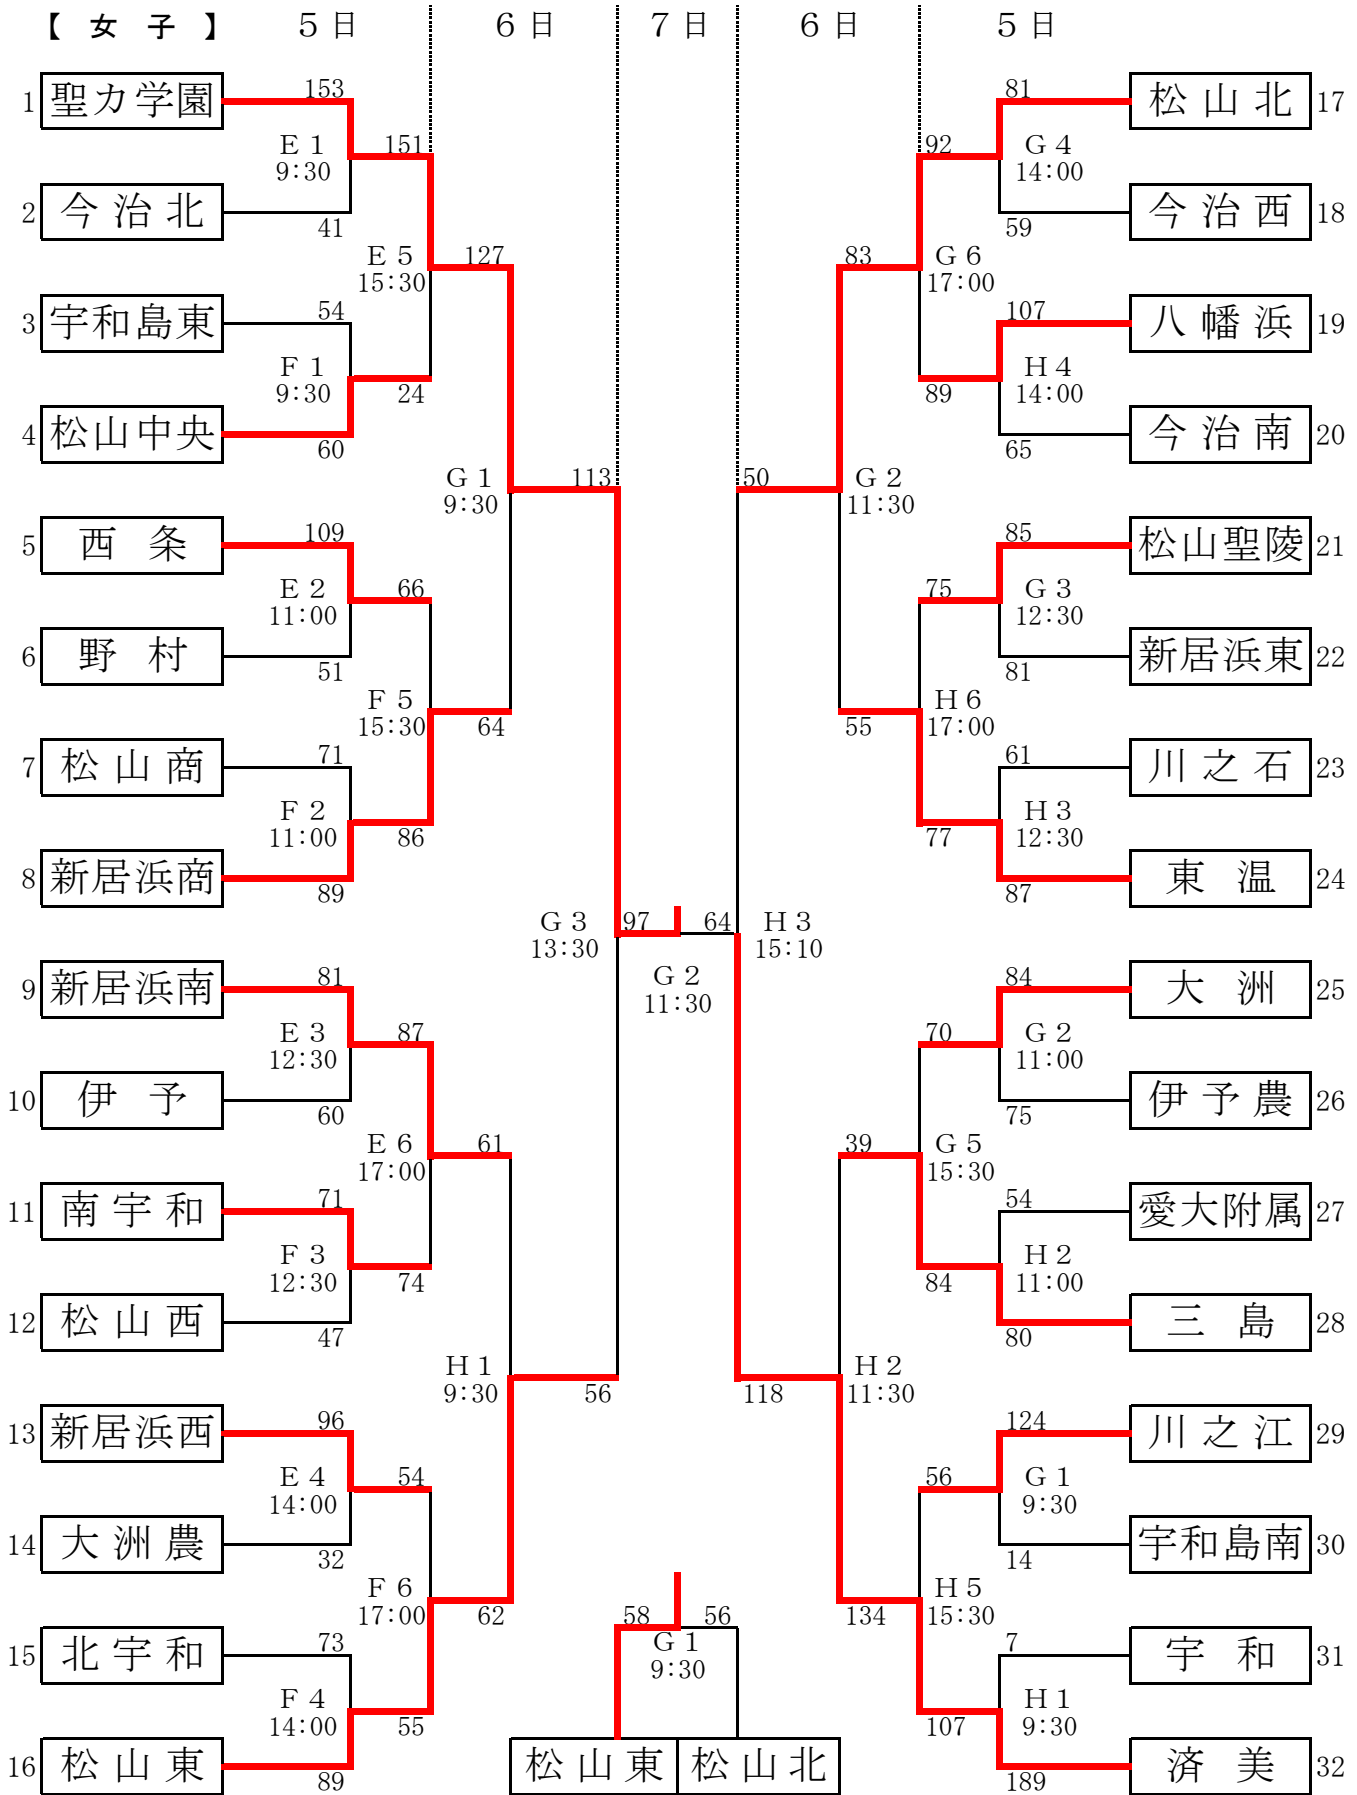

令和3年度 愛媛県高等学校総合体育大会バスケットボール競技

試合会場 松山中央高校……E/F 伊予市民体育館……G/H