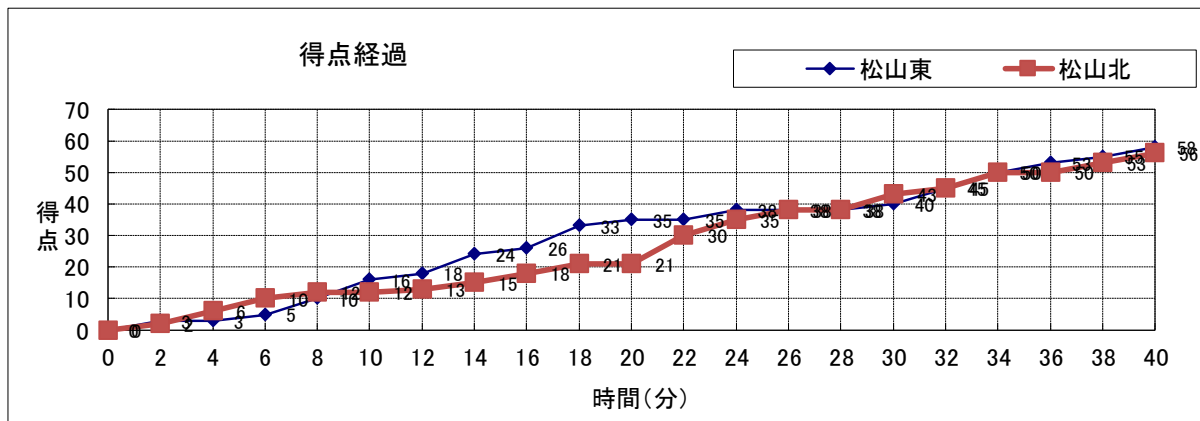

大会名称: 2021年度

愛媛県高等学校総合体育大会バスケットボール競技

開催場所: 伊予市民体育館 Gコート

試合区分: No. 31 女子 3位決定戦

期 日: 2021(R03)年6月7日(月)

クルーチーフ: 相原 伸康

開始時間: 09:30

1st アンパイア: 白石 義人

終了時間: 11:00

2nd アンパイア: 正岡 京子

松山東 (中予)	○ 58	16 — 12 19 — 9 5 — 22 18 — 13 — — —	● 56	松山北 (中予)

No.	S	選手名	PTS	3P	2P	FT	F
4	*	矢間さくら	30	7	3	3	2
5	*	矢野 葉子	6	2	0	0	2
6	*	八木 茜音	10	0	5	0	0
7	*	廣瀬 彩乃	5	1	1	0	1
8	*	木下 花蓮	3	0	1	1	2
9		蒲池 純奈	-	-	-	-	-
10		松尾 明枝	-	-	-	-	-
11		田中 来幸	4	0	2	0	1
12		仲田 真菜	-	-	-	-	-
13		池内 結梨	-	-	-	-	-
14		角 百華	-	-	-	-	-
15		新田 理乃	-	-	-	-	-
16		岡田 玲奈	-	-	-	-	-
17		宮倉 零奈	-	-	-	-	-
18		武田 花音	-	-	-	-	-
HC		上田 孝之 / TEAM					-
		合計	58	10	12	4	8

No.	S	選手名	PTS	3P	2P	FT	F
0	*	近藤 茉奈	8	2	1	0	2
1	*	佐野くらら	8	0	4	0	1
2	*	石崎 悠芽	9	2	1	1	2
3		高取 桃羽	-	-	-	-	-
7		吉川ちひろ	-	-	-	-	-
10		宮崎 結羽	-	-	-	-	-
12	*	村上 心穂	3	0	1	1	2
13		藤井真緒叶	0	0	0	0	0
15		飯田 聖生	-	-	-	-	-
17		毛山 朱里	-	-	-	-	-
21		三宅 夏帆	18	3	4	1	3
25		宇都宮奈菜美	-	-	-	-	-
26		西本 凪砂	-	-	-	-	-
27		中村 晴音	-	-	-	-	-
28	*	松平 紗英	10	0	4	2	3
HC		前田 周二 / TEAM					-
		合計	56	7	15	5	13

S: スターター PTS: ポイント 3P: 3ポイントシュート 2P: 2ポイントシュート FT: フリースロー F: ファール

第1クォーター、松山北はインサイドを中心に、#28のリバウンドで粘り強く得点する。対する松山東は、アウトサイドを中心に攻撃を仕掛け、#4、#5の3Pで立て続けに点を重ねていく。16-12の松山東リードで終了。
第2クォーター、松山東はゾーンディフェンスでインサイドを固め、松山北の得点を許さない。松山北は、積極的にリバウンドに絡むが、なかなかシュートが決まらず攻めあぐねる。松山東がさらにリードを広げ、35-21松山東リードで前半終了。
第3クォーター、追い上げたい松山北は、#21の2P、3Pを皮切りにリズムを掴み、ゲームの流れを引き寄せる。松山東は#4の3Pが決まるが、思うように攻められない時間が続く。拮抗した攻防が続く中、松山北#0の3Pで逆転に成功し、43-40松山北リードで終了。
第4クォーター、松山東は#4、7の3P、#11のドライブで相手の流れを断ち切ろうとする。対する松山北は#1を軸に攻めながら、粘り強いディフェンスで相手のミスを誘う。両者一步も譲らない展開が続いたが、終盤ディフェンスの隙をついて攻め続けた松山東が3位の座を勝ち取った。

担当者: 熊 美里(愛媛県高体連)

愛媛県高体連