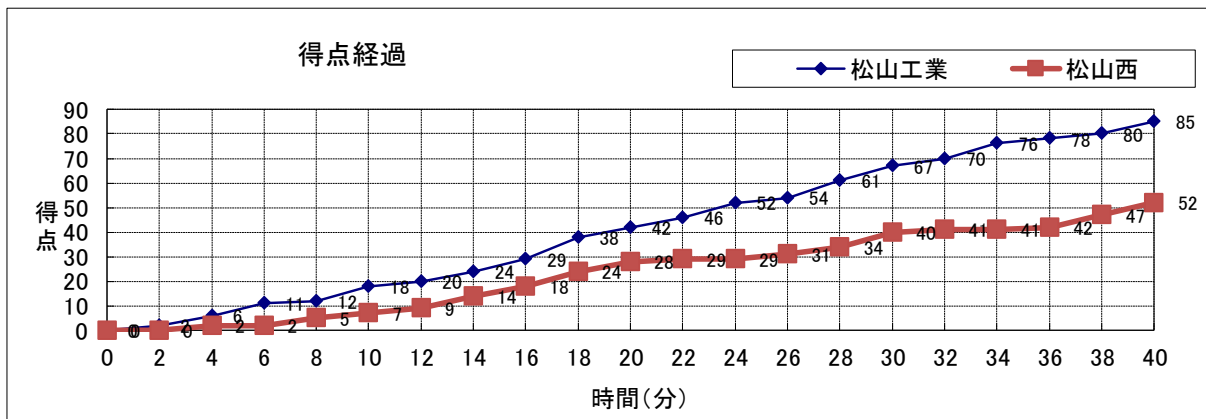

大会名称: 2021年度

愛媛県高等学校総合体育大会バスケットボール競技

開催場所: 伊予市民体育館 Hコート

試合区分: No. 31 男子 3位決定戦

期 日: 2021(R03)年6月7日(月)

クルーチーフ: 菊池 哲也

開始時間: 09:30

1st アンパイア: 永井 聖太

終了時間: 11:00

2nd アンパイア: 小笠原 淳

松山工業 (中予)	○ 85	18	—	7	● 52	松山西 (中予)
		24	—	21		
		25	—	12		
		18	—	12		
		—	—	—		

No.	S	選手名	PTS	3P	2P	FT	F
4	*	藤岡 真和	8	0	4	0	2
5	*	矢野 颯人	12	0	6	0	3
6	*	岡野 蒼暉	8	0	4	0	5
7	*	鈴木 啓文	6	1	1	1	2
8		竹田 翔	7	1	2	0	1
9	*	神田 啓伍	10	0	5	0	5
10		鳥生 琉人	13	4	0	1	3
11		大塚 一途	0	0	0	0	0
12		小島 陽	2	0	1	0	2
13		龍田 聖生	3	1	0	0	0
14		清水 一希	4	0	2	0	2
15		矢野 義鷹	2	0	1	0	1
16		仙谷 勇太	—	—	—	—	—
17		中岡 涼介	—	—	—	—	—
18		大澤 義康	10	0	4	2	4
HC		池松 健彦 / TEAM					—
		合計	85	7	30	4	30

No.	S	選手名	PTS	3P	2P	FT	F
4	*	宮崎 音皇	8	0	2	4	0
5	*	田中 晋	18	0	6	6	5
6	*	竹下 翔晴	8	1	2	1	2
7	*	早野 航輝	1	0	0	1	2
8		堀内 俊甫	2	0	1	0	0
9	*	宇高 颯希	11	2	1	3	2
10		北野 泰雅	—	—	—	—	—
11		江戸 将生	4	0	2	0	2
12		今井 煌太	—	—	—	—	—
13		田中 快青	—	—	—	—	—
14		高石 涼介	—	—	—	—	—
HC		川中 正成 / TEAM					—
		合計	52	3	14	15	13

S: スターター PTS: ポイント 3P: 3ポイントシュート 2P: 2ポイントシュート FT: フリースロー F: ファール

第1クォーター、松山工業は堅い守りで松山西のミスを誘い、速い展開から#9のインサイドを中心に攻撃を仕掛け得点を重ねる。松山西はオールコートディフェンスでミスを誘うが、得点にはつながらず18-7松山工業リードで終了。
第2クォーター、松山西はオールコートディフェンスが機能し始め、松山工業のターンオーバーから速攻を中心に得点につなげる。一方の松山工業は#18のインサイドや#10の連続3Pで得点し、点差は縮まらない。42-28松山工業リードで前半を終了。
第3クォーター、松山工業はフロントコートから要所でダブルチームを仕掛けて松山西のミスを誘発し、速攻から得点を重ねる。松山西は#5のドライブインやインサイドを中心に粘り強く得点するが点差は広がり、67-40松山工業リードで終了。
第4クォーター、点差を縮めたい松山西は#9の3Pなどで反撃するが、松山工業は最後までディフェンスの手を緩めず守り切り、早い展開から得点を重ね、点差は広がった。85-52で松山工業が3位入賞を果たした。

担当者: 渡邊 孝平(愛媛県高体連)

愛媛県高体連