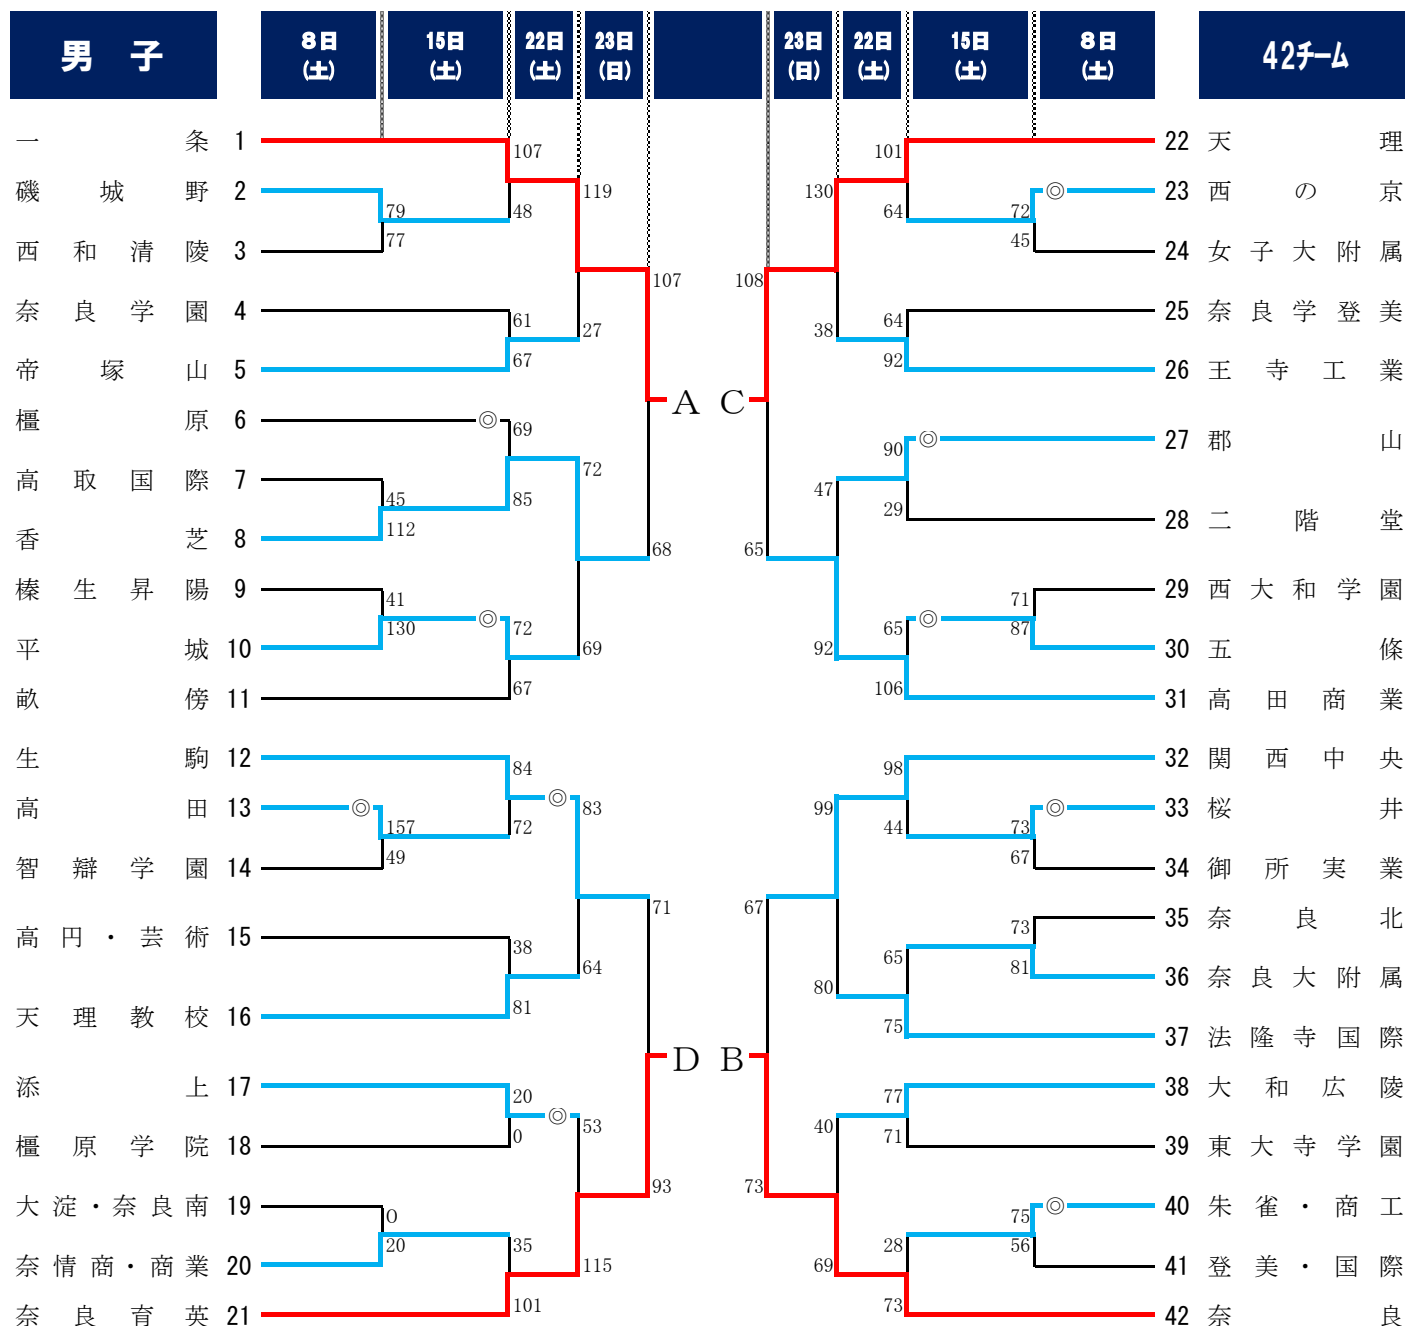

2021年度全国高等学校総合体育大会県予選 兼 第68回近畿高等学校バスケットボール大会県予選

朱雀・商工・・・奈良朱雀・奈良商工
登美・国際・・・登美ヶ丘・国際
高円・芸術・・・高円・高円芸術
奈情商・商業・・・奈良情報商業・商業

《注意事項》 ◎のついているチームで第1試合のTOをお願いします。

※決勝リーグ及び5～8位決定戦を行う。

	5～8位決定戦	決勝リーグ	会場
5月29日(土)	11:50	15:30	K
5月30日(日)		11:20	K
6月5日(土)	11:50	15:30	K

【会場】 K:ジェイテクトアリーナ奈良(県立樺原公苑第一体育館) T総:大和高田市立総合体育館
N:ルートアリーナ奈良(奈良市中央体育館) 川:川西町中央体育館