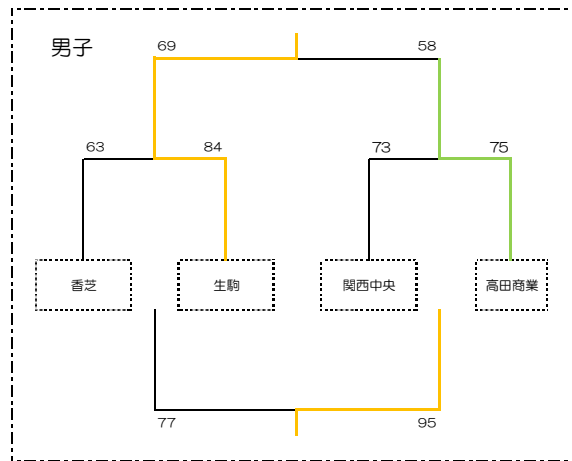

**2021年度 全国高等学校総合体育大会県予選
兼 第68回近畿高等学校バスケットボール大会県予選**
期日：2021年5月8、9、15、16、22、23、29、30、6月5日
決勝リーグ及び順位決定戦

◎決勝リーグ

5月29日			土			ジェイテクトアリーナ奈良			総得点	1Q	2Q	3Q	4Q							
女子	13:40	「5/29 A3」	育英	西○	奈良文化	44	-	84	18	-	19	9	-	21	5	-	22	12	-	22
女子	13:40	「5/29 B3」	朱雀・商工	○	奈良女子	69	-	69	15	-	11	15	-	28	19	-	18	20	-	32
						総得点				1Q	2Q	3Q	4Q							
男子	15:30	「5/29 A4」	一条	○	奈良育英	62	-	75	10	-	17	10	-	17	18	-	19	24	-	22
男子	15:30	「5/29 B4」	奈良	○	天理	72	-	85	22	-	20	15	-	12	22	-	23	13	-	30

5月30日			日			ジェイテクトアリーナ奈良			総得点	1Q	2Q	3Q	4Q							
女子	9:30	「5/30 A1」	奈良文化	○	朱雀・商工	122	-	37	30	-	8	30	-	11	32	-	7	30	-	11
女子	9:30	「5/30 B1」	育英	○	奈良女子	63	-	73	18	-	17	14	-	16	15	-	20	16	-	20
						総得点				1Q	2Q	3Q	4Q							
男子	11:20	「5/30 A2」	奈良育英	○	一条奈良	84	-	72	30	-	16	10	-	18	22	-	20	22	-	18
男子	11:20	「5/30 B2」	一条	○	天理	72	-	63	6	-	14	9	-	21	31	-	20	26	-	8

6月5日			土			ジェイテクトアリーナ奈良			総得点	1Q	2Q	3Q	4Q							
女子	13:40	「6/5 A3」	奈良文化	○	奈良女子	71	-	32	13	-	5	18	-	2	20	-	16	20	-	9
女子	13:40	「6/5 B3」	奈良育英	○	朱雀・商工	116	-	75	26	-	15	43	-	17	25	-	20	22	-	23
						総得点				1Q	2Q	3Q	4Q							
男子	15:30	「6/5 A4」	奈良育英	○	一条天理	96	-	92	24	-	25	23	-	18	25	-	21	24	-	28
男子	15:30	「6/5 B4」	一条	○	奈良	77	-	79	23	-	14	23	-	14	19	-	20	12	-	31

◎順位決定戦

	男子	女子
優勝	奈良育英	奈良文化
準優勝	一条奈良	奈良女子
3位	天理	育英西
3位	奈良	朱雀・商工

なお、男子奈良育英、女子奈良文化は奈良県代表として、新潟県で行われます全国高校総体(インターハイ)に出場します。

なお、男子：奈良育英、一条、天理 女子：奈良文化、奈良女子、育英西 は奈良県代表として京都で行われます第68回近畿高等学校バスケットボール大会に出場しません。

※男子は3チームが1勝2敗のため、得失点差で順位を決定しました