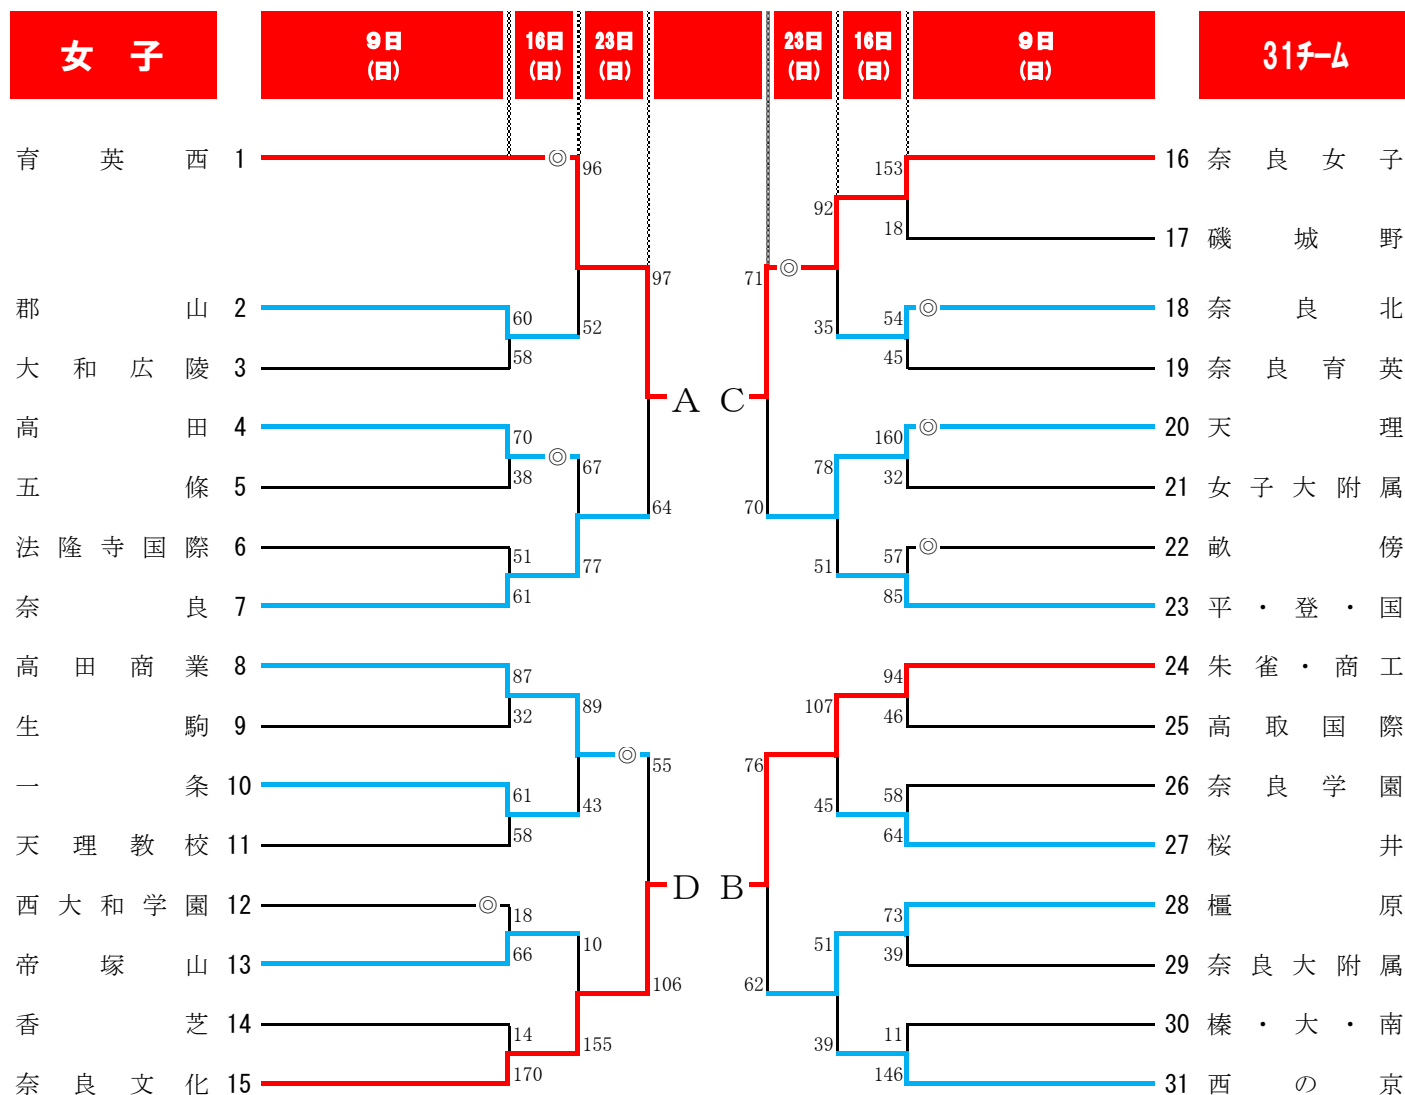

◎順位決定戦

	男子	女子
優勝	奈良育英	奈良文化
準優勝	一条奈良	奈良女子
3位	天理	育英西
3位	奈良	朱雀・商工

なお、男子奈良育英、女子奈良文化は奈良県代表として、新潟県で行われます全国高校総体(インターハイ)に出場します。

なお、男子：奈良育英、一条、天理 女子：奈良文化、奈良女子、育英西 は奈良県代表として京都で行われます第68回近畿高等学校バスケットボール大会に出場しません。

※男子は3チームが1勝2敗のため、得失点差で順位を決定しました

2021年度全国高等学校総合体育大会県予選 兼 第68回近畿高等学校バスケットボール大会県予選

朱雀・商工・・・奈良朱雀・奈良商工
 登美・国際・・・登美ヶ丘・国際
 高円・芸術・・・高円・高円芸術
 奈情商・商業・・・奈良情報商業・商業

《注意事項》 ◎のついているチームで第1試合のTOをお願いします。

※決勝リーグ及び5～8位決定戦を行う。

	5～8位決定戦	決勝リーグ	会場
5月29日(土)	11:50	15:30	K
5月30日(日)		11:20	K
6月5日(土)	11:50	15:30	K

【会場】 K:ジェイテクトアリーナ奈良(県立樺原公苑第一体育館) T総:大和高田市立総合体育館
 N:ルートアリーナ奈良(奈良市中央体育館) 川:川西町中央体育館

2021年度全国高等学校総合体育大会県予選 兼 第68回近畿高等学校バスケットボール大会県予選

平・登・国・・・平城・登美ヶ丘・国際 朱雀・商工・・・奈良朱雀・奈良商工
 榛・大・南・・・榛生昇陽・大淀・奈良南

《注意事項》 ◎のついているチームで第1試合のTOをお願いします。