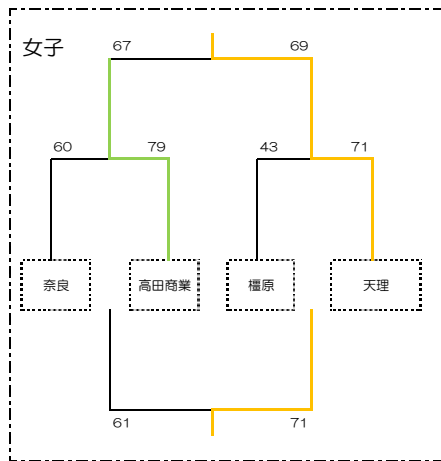

**2021年度 全国高等学校総合体育大会県予選
兼 第68回近畿高等学校バスケットボール大会県予選**
期日：2021年5月8、9、15、16、22、23、29、30、6月5日
決勝リーグ及び順位決定戦

◎決勝リーグ

5月29日			土			ジェイテクトアリーナ奈良			総得点	1Q	2Q	3Q	4Q							
女子	13:40	「5/29 A3」	育英	西○	奈良文化	44	-	84	18	-	19	9	-	21	5	-	22	12	-	22
女子	13:40	「5/29 B3」	朱雀・商工	○	奈良女子	69	-	69	15	-	11	15	-	28	19	-	18	20	-	32
						総得点				1Q	2Q	3Q	4Q							
男子	15:30	「5/29 A4」	一条	○	奈良育英	62	-	75	10	-	17	10	-	17	18	-	19	24	-	22
男子	15:30	「5/29 B4」	奈良	○	天理	72	-	85	22	-	20	15	-	12	22	-	23	13	-	30

5月30日			日			ジェイテクトアリーナ奈良			総得点	1Q	2Q	3Q	4Q							
女子	9:30	「5/30 A1」	奈良文化	○	朱雀・商工	122	-	37	30	-	8	30	-	11	32	-	7	30	-	11
女子	9:30	「5/30 B1」	育英	○	奈良女子	63	-	73	18	-	17	14	-	16	15	-	20	16	-	20
						総得点				1Q	2Q	3Q	4Q							
男子	11:20	「5/30 A2」	奈良育英	○	一条奈良	84	-	72	30	-	16	10	-	18	22	-	20	22	-	18
男子	11:20	「5/30 B2」	一条	○	天理	72	-	63	6	-	14	9	-	21	31	-	20	26	-	8

6月5日			土			ジェイテクトアリーナ奈良			総得点	1Q	2Q	3Q	4Q							
女子	13:40	「6/5 A3」	奈良文化	○	奈良女子	71	-	32	13	-	5	18	-	2	20	-	16	20	-	9
女子	13:40	「6/5 B3」	奈良育英	○	朱雀・商工	116	-	75	26	-	15	43	-	17	25	-	20	22	-	23
						総得点				1Q	2Q	3Q	4Q							
男子	15:30	「6/5 A4」	奈良育英	○	一条天理	96	-	92	24	-	25	23	-	18	25	-	21	24	-	28
男子	15:30	「6/5 B4」	一条	○	奈良	77	-	79	23	-	14	23	-	14	19	-	20	12	-	31

◎順位決定戦

	男子	女子
優勝	奈良育英	奈良文化
準優勝	一条奈良	奈良女子
3位	天理	育英西
3位	奈良	朱雀・商工

なお、男子奈良育英、女子奈良文化は奈良県代表として、新潟県で行われます全国高校総体(インターハイ)に出場します。

なお、男子：奈良育英、一条、天理 女子：奈良文化、奈良女子、育英西 は奈良県代表として京都で行われます第68回近畿高等学校バスケットボール大会に出場しません。

※男子は3チームが1勝2敗のため、得失点差で順位を決定しました