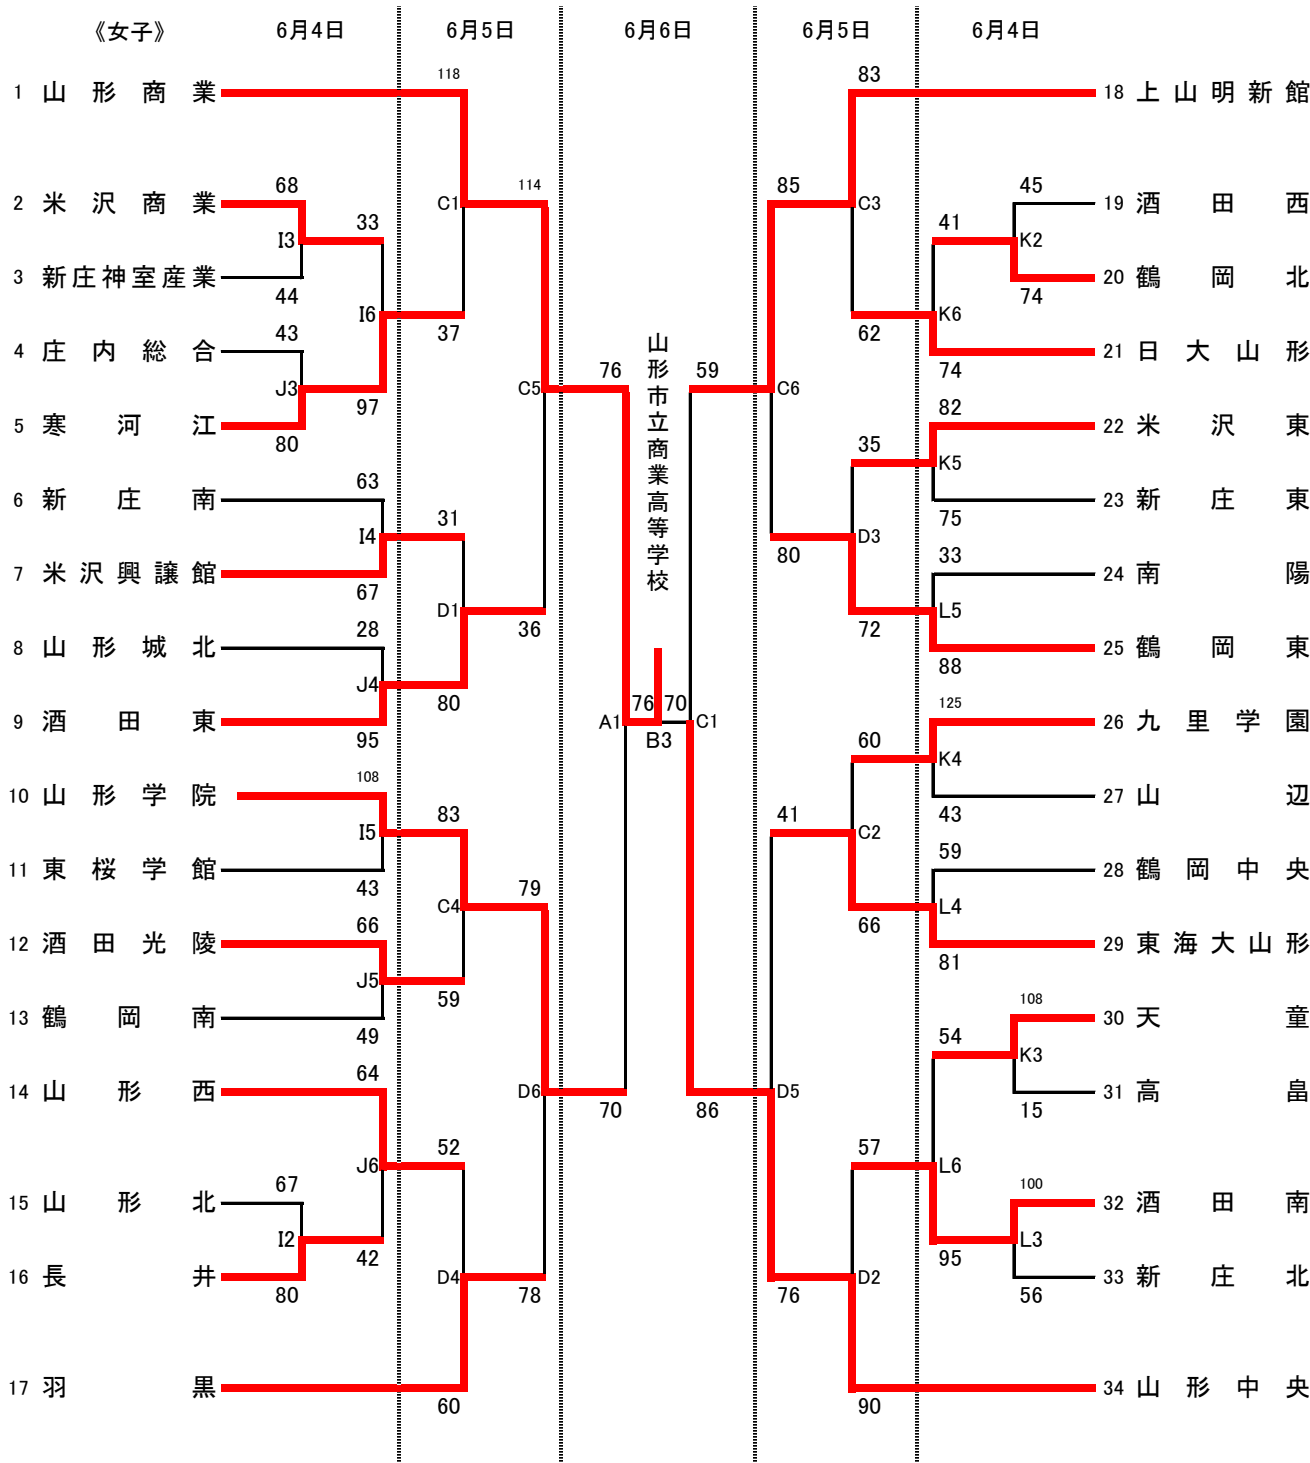

令和3年度
 第72回 山形県高等学校総合体育大会
 兼 全国高等学校総合体育大会 山形県予選会
 組み合わせ

【会場およびコート】

酒田国体記念体育館 A・B・C・D
 酒田西高校体育館 E・F
 酒田東高校体育館 G・H
 酒田光陵高校体育館 I・J
 鶴岡北高校体育館 K・L

【試合時間】

6月4日(金)・5日(土)

	第1試合	第2試合	第3試合	第4試合	第5試合	第6試合
開始時間	9:00	10:35	12:10	13:45	15:20	16:55

6月6日(日)

	女子準決勝	男子準決勝	女子決勝	男子決勝
開始時間	9:30	11:05	12:40	14:15