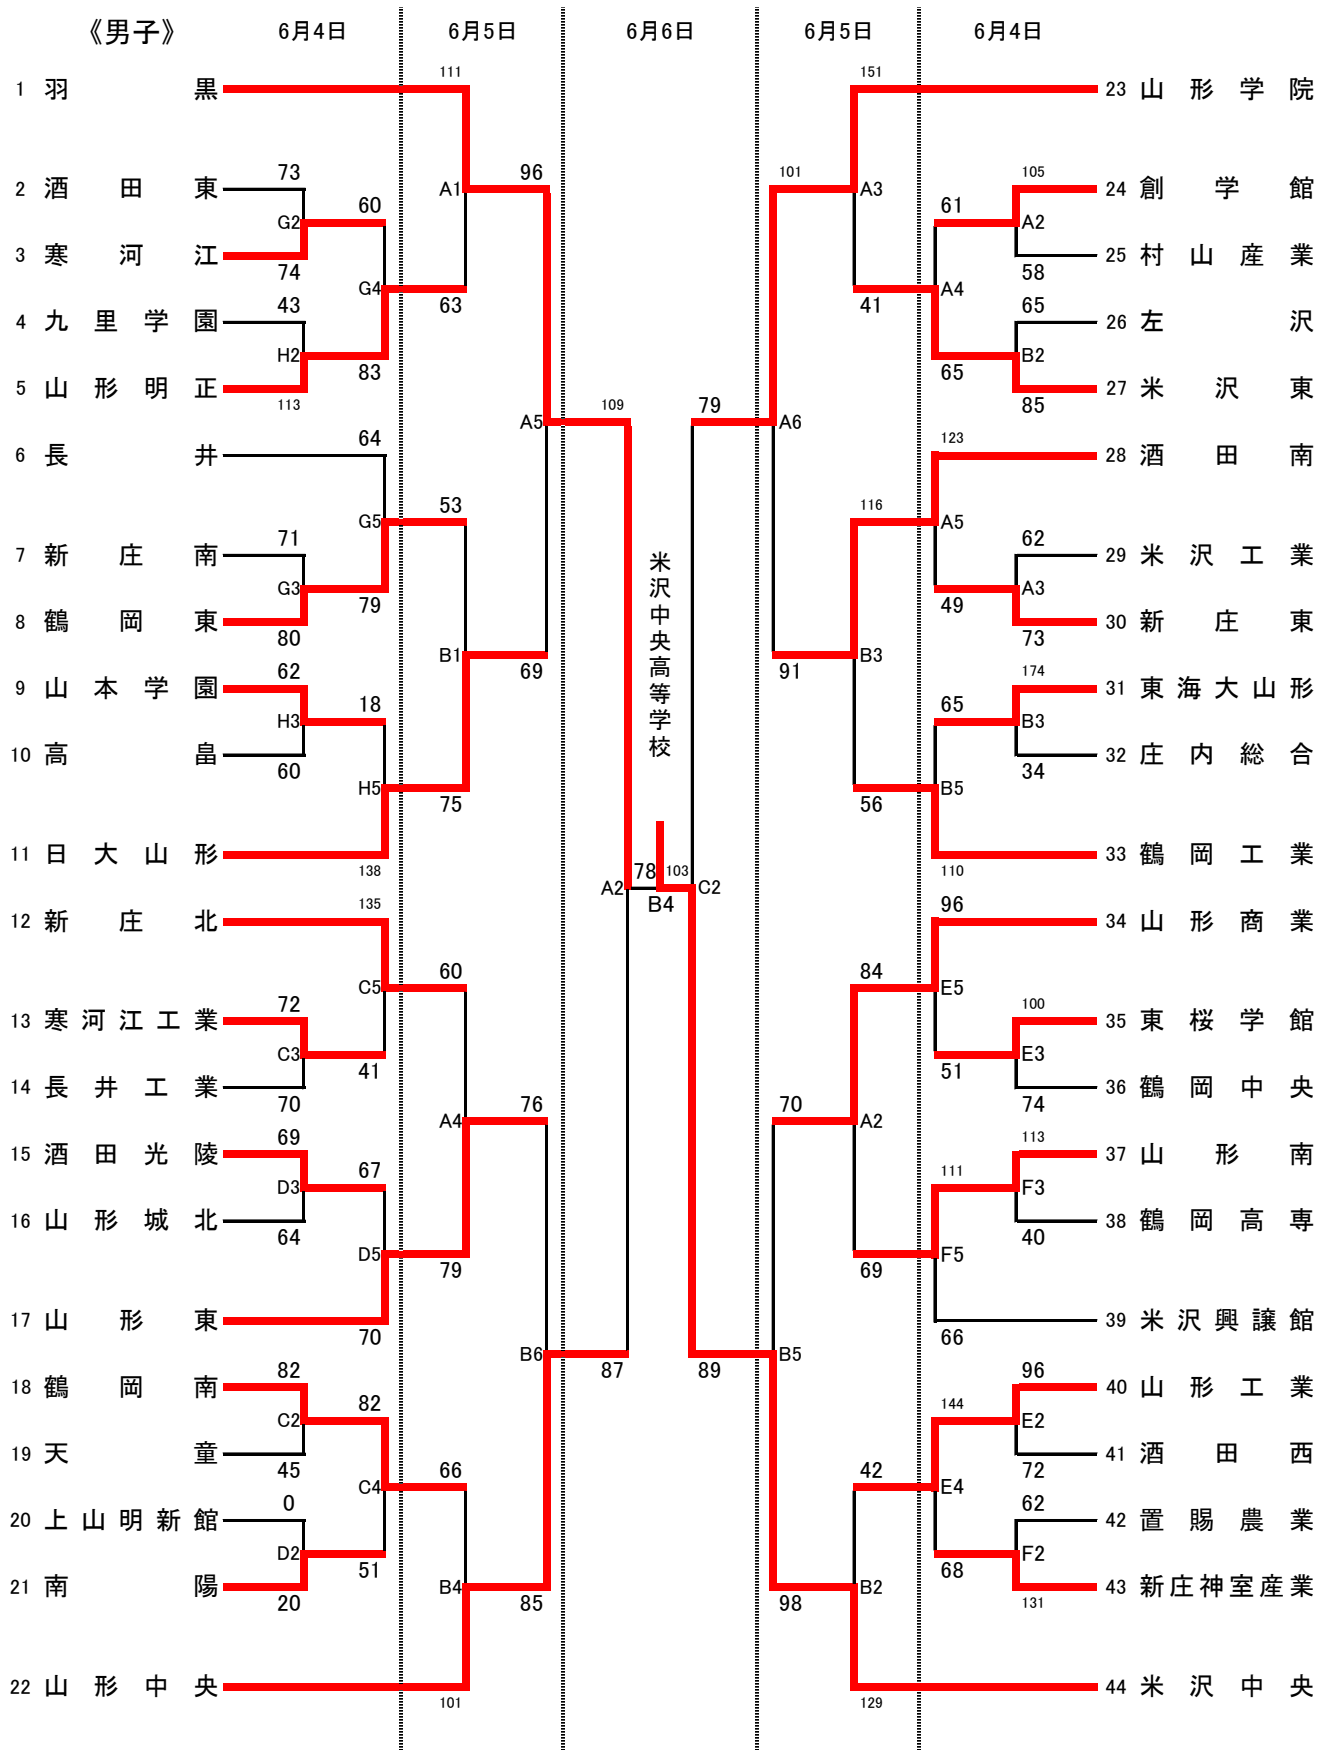

令和3年度
 第72回 山形県高等学校総合体育大会
 兼 全国高等学校総合体育大会 山形県予選会
 組み合わせ

【会場およびコート】

酒田国体記念体育館 A・B・C・D
 酒田西高校体育館 E・F
 酒田東高校体育館 G・H
 酒田光陵高校体育館 I・J
 鶴岡北高校体育館 K・L

【試合時間】

6月4日(金)・5日(土)

	第1試合	第2試合	第3試合	第4試合	第5試合	第6試合
開始時間	9:00	10:35	12:10	13:45	15:20	16:55

6月6日(日)

	女子準決勝	男子準決勝	女子決勝	男子決勝
開始時間	9:30	11:05	12:40	14:15