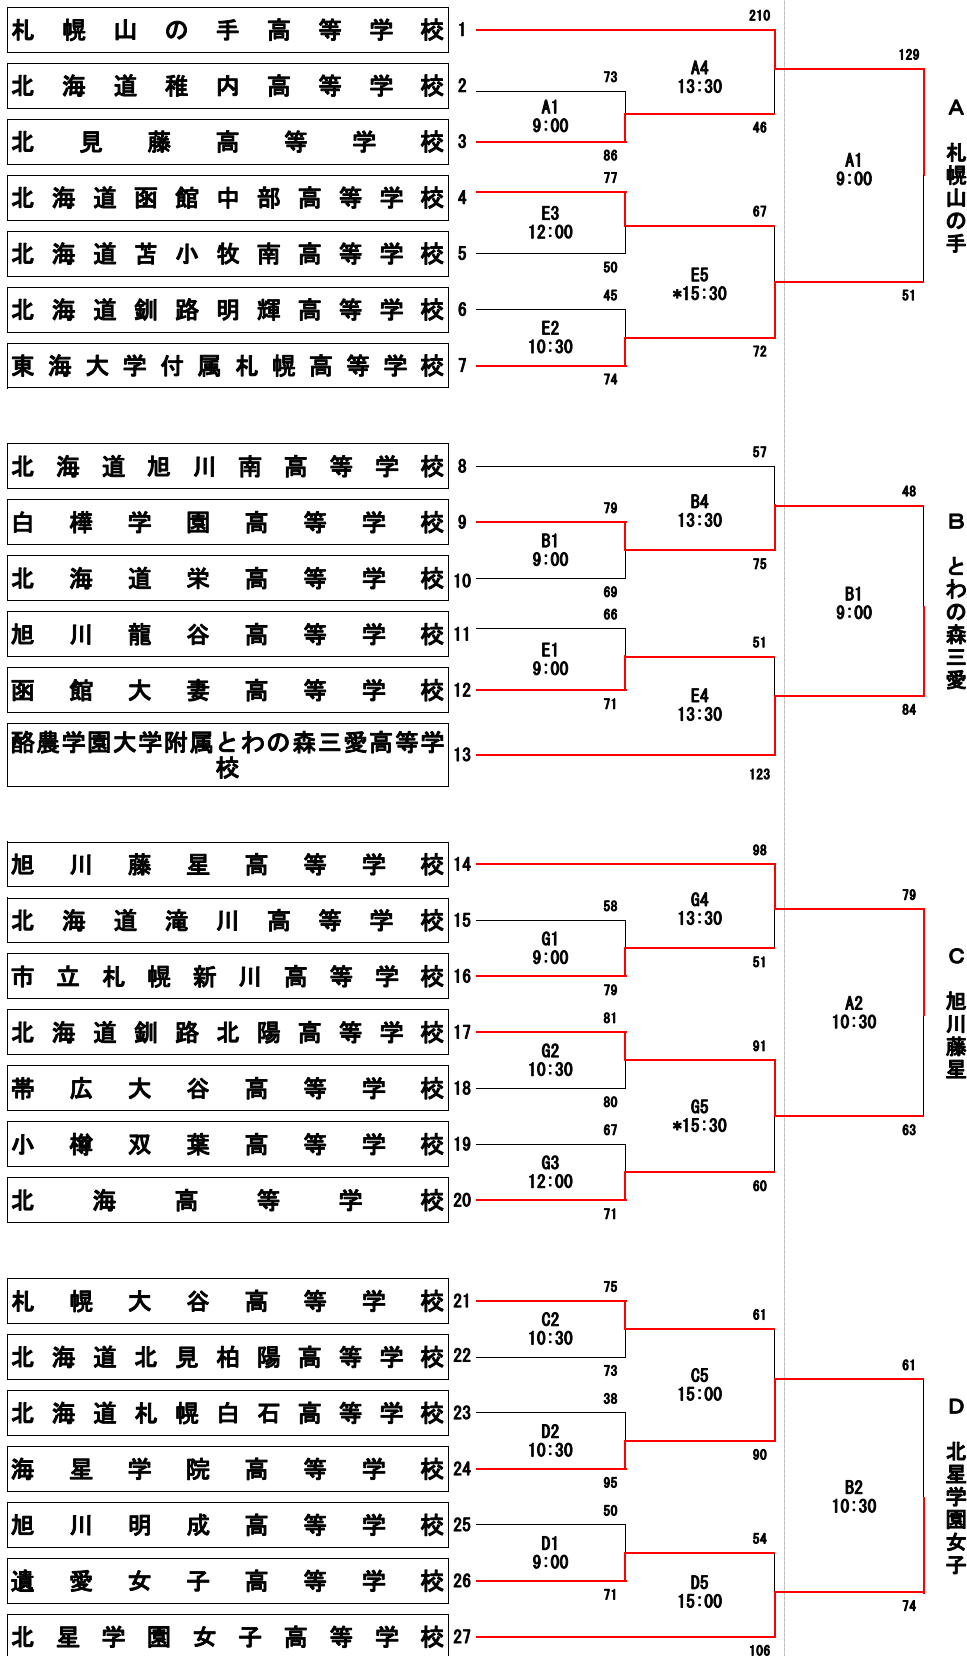

# 男子トーナメント表

18日(金)

19日(土)

準優勝 駒澤大学附属苫小牧高校 (2勝1敗)

3位 恵庭南高校 (1勝2敗)

3位 東海大学付属札幌高校 (0勝3敗)

高校選では4位のチームも3位として表彰しています。

ベスト5

寒川 敬太 白樺学園高校 #4

山田 哲汰 白樺学園高校 #17

大山 朱南斗 駒澤大学附属苫小牧高校 #20

小鹿 大和 恵庭南高校 #4

久朗津 広野 東海大学付属札幌高校 #7

※上側が白色のユニフォーム

# 女子トーナメント表

18日(金)

19日(土)