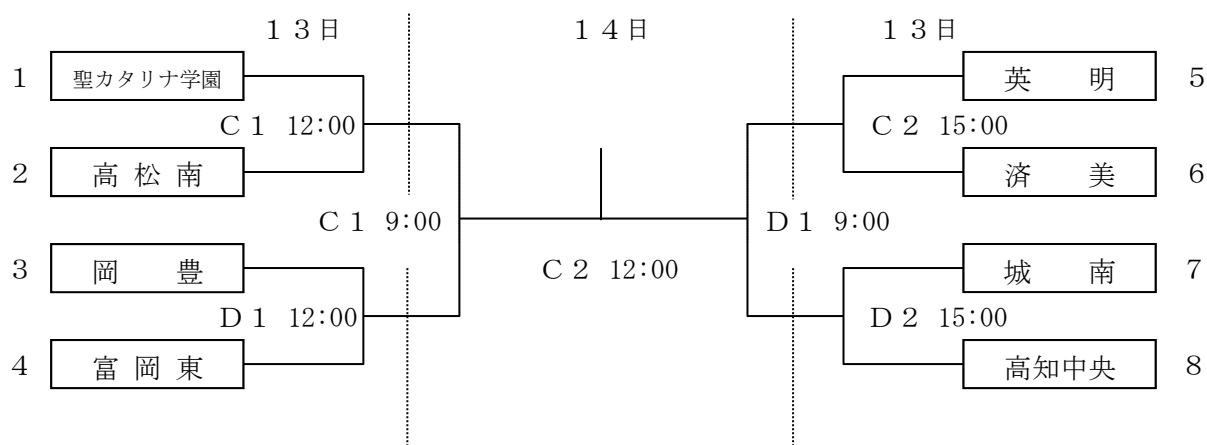

# 第28回四国高等学校バスケットボール新人選手権大会

## 女子組合せ

【13日(土) 14日(日)】 A・Bコート (とくぎんトモニアリーナ)  
C・Dコート (藍住町町民体育館)