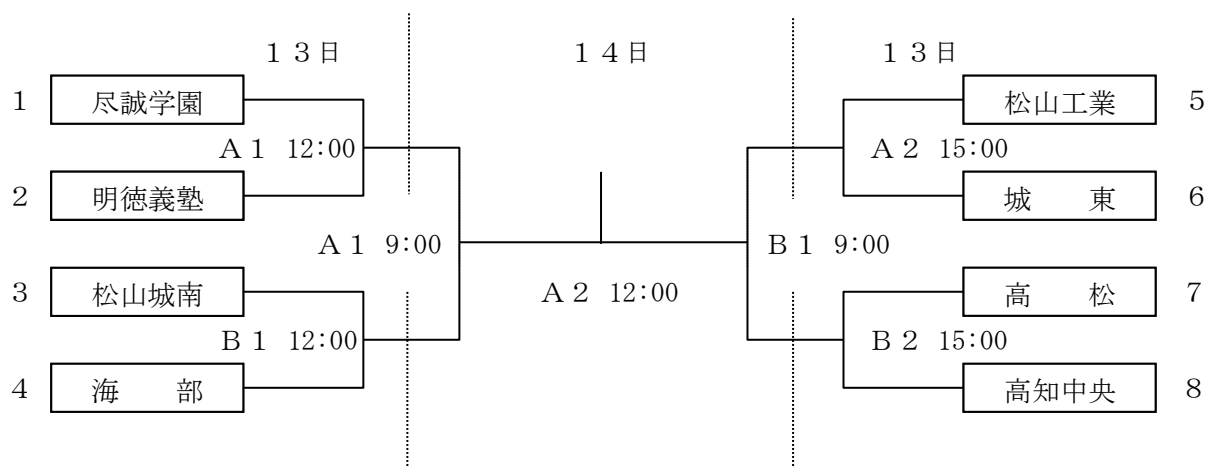

# 第28回四国高等学校バスケットボール新人選手権大会

## 女子組合せ

【13日(土) 14日(日)】 A・Bコート (とくぎんトモニアリーナ)  
C・Dコート (藍住町町民体育館)