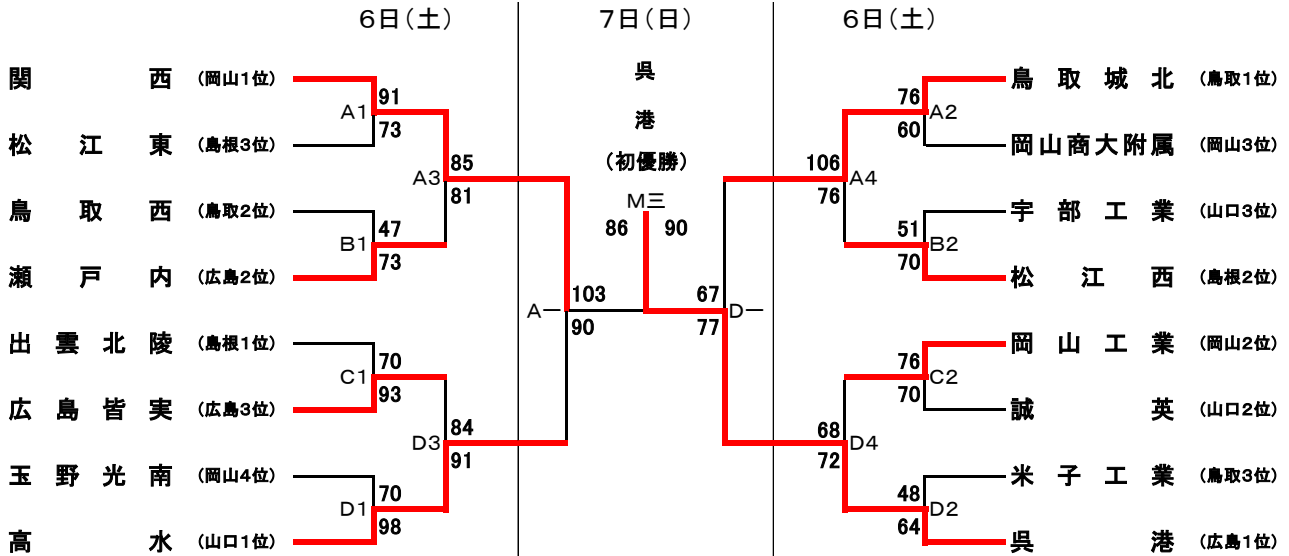

令和2年度 中国高等学校バスケットボール新人大会 トーナメント表

期 日：令和3年2月5日（金）～7日（日）
会 場：ジップアリーナ岡山（岡山市）
岡山市総合文化体育館（岡山市）

男子の部

試合時間 第1日目：1. 9:00 2. 11:00 3. 13:00 4. 15:00
第2日目：一. 9:00 二. 11:00 三. 13:00 四. 15:00
試合会場 A・B・C・D・Mコート：ジップアリーナ岡山

女子の部

試合時間 第1日目：1. 9:00 2. 10:35 3. 12:10 4. 13:45 5. 15:20 6. 16:55
第2日目：一. 9:00 二. 11:00 三. 13:00 四. 15:00
試合会場 A・D・Mコート：ジップアリーナ岡山 E・Fコート：岡山市総合文化体育館

令和2年度 中国高等学校バスケットボール新人大会

試合結果

期 日： 令和3年2月5日（金）～7日（日）

会 場： ジップアリーナ岡山（岡山市）