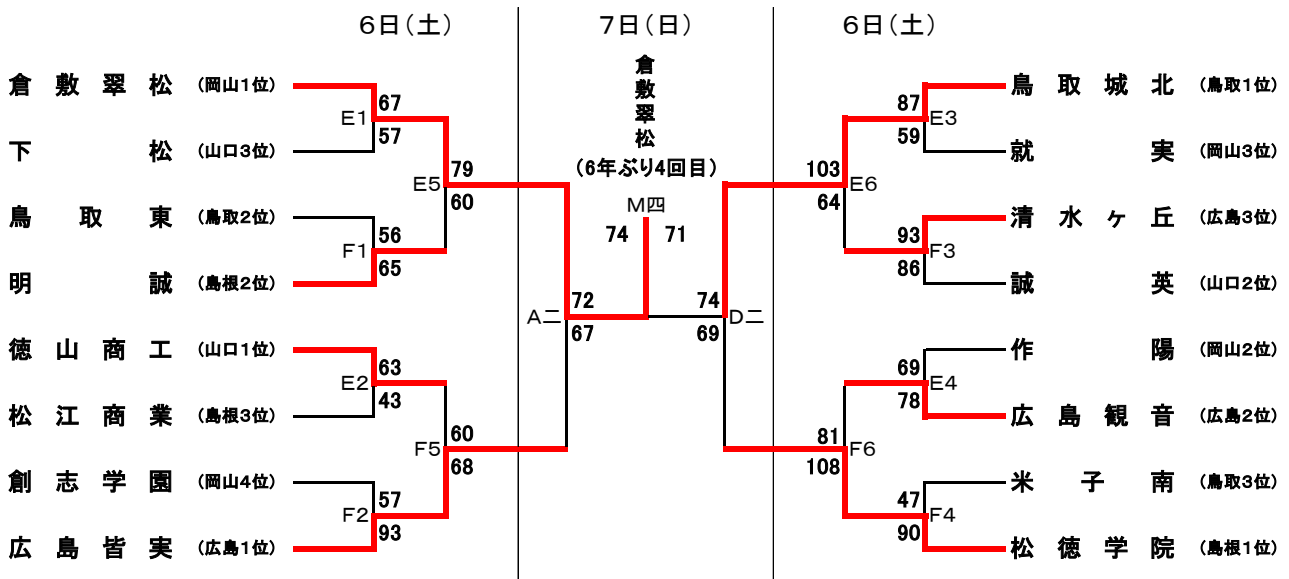

令和2年度 中国高等学校バスケットボール新人大会 トーナメント表

期 日：令和3年2月5日（金）～7日（日）
会 場：ジップアリーナ岡山（岡山市）
岡山市総合文化体育館（岡山市）

男子の部

試合時間 第1日目：1. 9:00 2. 11:00 3. 13:00 4. 15:00
第2日目：一. 9:00 二. 11:00 三. 13:00 四. 15:00
試合会場 A・B・C・D・Mコート：ジップアリーナ岡山

女子の部

試合時間 第1日目：1. 9:00 2. 10:35 3. 12:10 4. 13:45 5. 15:20 6. 16:55
第2日目：一. 9:00 二. 11:00 三. 13:00 四. 15:00
試合会場 A・D・Mコート：ジップアリーナ岡山 E・Fコート：岡山市総合文化体育館

令和2年度 中国高等学校バスケットボール新人大会

試合結果

期 日： 令和3年2月5日（金）～7日（日）

会 場： ジップアリーナ岡山（岡山市）

岡山市総合文化体育館（岡山市）

【 男 子 の 部 】

< 1 回 戦 >

○ 関 西 91	33-16 22-12 13-25 23-20	73	松 江 東 ●	● 鳥 取 西 47	12-18 14-9 7-19 14-27	73	瀬 戸 内 ○
----------	----------------------------------	----	---------	------------	--------------------------------	----	---------