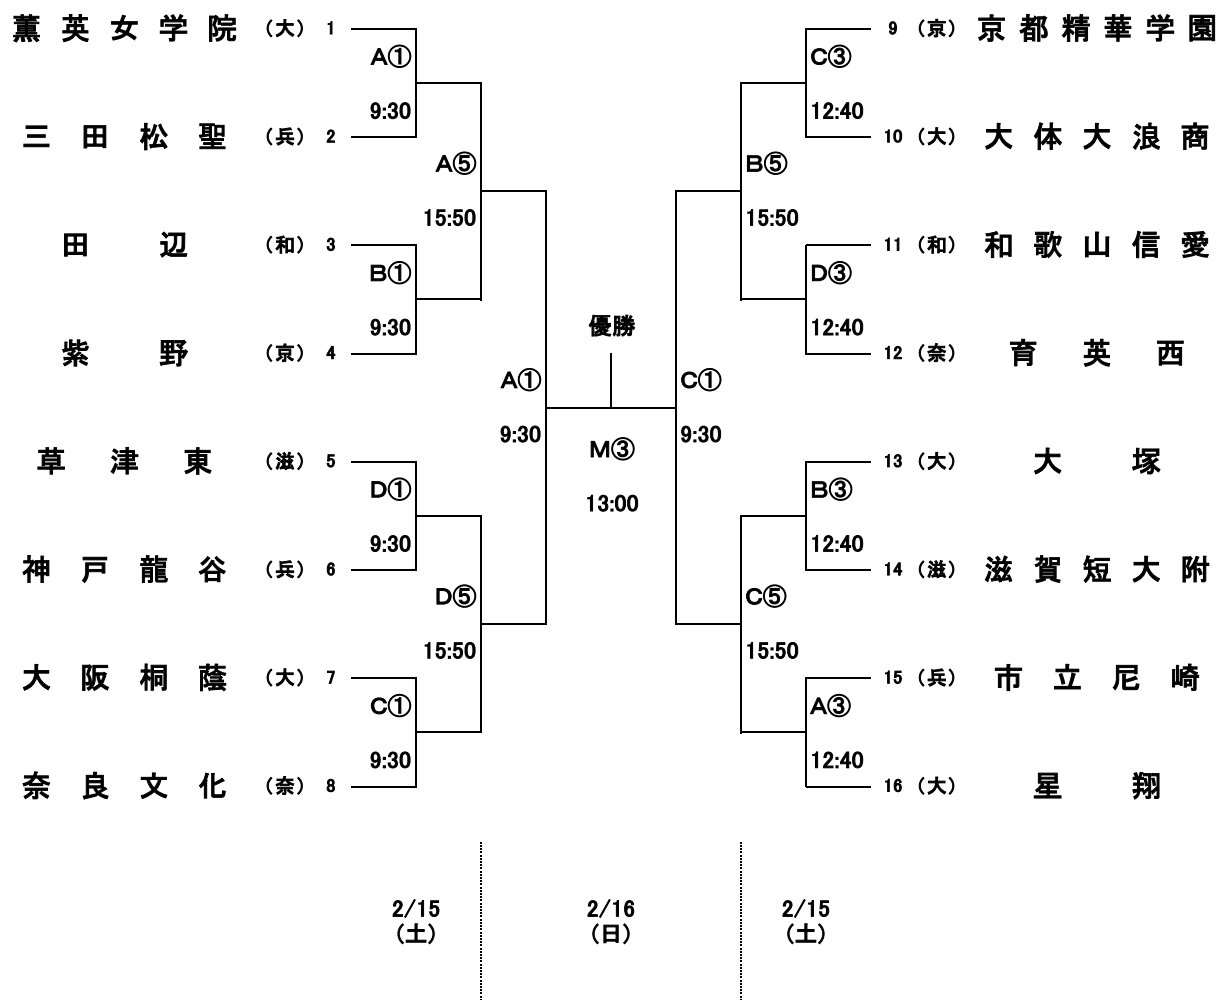

# 令和元年度 第30回近畿高等学校バスケットボール新人大会

会場:おおきにアリーナ舞洲(舞洲アリーナ)

## 男子

- ・開会式は、2月15日(土)8時40分より行います。全チーム、ジャージで参加してください。
- ・組合せ番号の若い方のチームのユニフォームが淡色(白)、ベンチはオフィシャル席に向かって右側です。
- ・貴重品、上靴、下靴、ボールなどは各チームで管理してください。
- ・会場は、8時00分に開館します。
- ・体育館周辺に路上駐車しないで下さい。(駐車場を利用して下さい)
- ・ゴミは各自で持ち帰って下さい。(体育館のゴミ箱に捨てないで下さい)
- ・観客席では立たずに、座って応援して下さい。(なるべくたくさんの人に試合を見てもらえるように)
- ・道具(メガホン、ラッパなど)を使った応援はしないで下さい。(道具によって度を過ぎた音が出るのを防ぐため)
- ・試合結果を各試合終了後約30分で「大阪高体連BasketBall」のサイトに掲載します。

# 令和元年度 第30回近畿高等学校バスケットボール新人大会

会場: おおきにアリーナ舞洲(舞洲アリーナ)

## 女子

- ・開会式は、2月15日(土)8時40分より行います。全チーム、ジャージで参加してください。
- ・組合せ番号の若い方のチームのユニフォームが淡色(白)、ベンチはオフィシャル席に向かって右側です。
- ・貴重品、上靴、下靴、ボールなどは各チームで管理してください。
- ・会場は、8時00分に開館します。
- ・体育館周辺に路上駐車しないで下さい。(駐車場を利用して下さい)
- ・ゴミは各自で持ち帰って下さい。(体育館のゴミ箱に捨てないで下さい)
- ・観客席では立たずに、座って応援して下さい。(なるべくたくさんの人に試合を見てもらえるように)
- ・道具(メガホン、ラッパなど)を使った応援はしないで下さい。(道具によって度を過ぎた音が出るのを防ぐため)
- ・試合結果を各試合終了後約30分で「大阪高体連BasketBall」のサイトに掲載します。