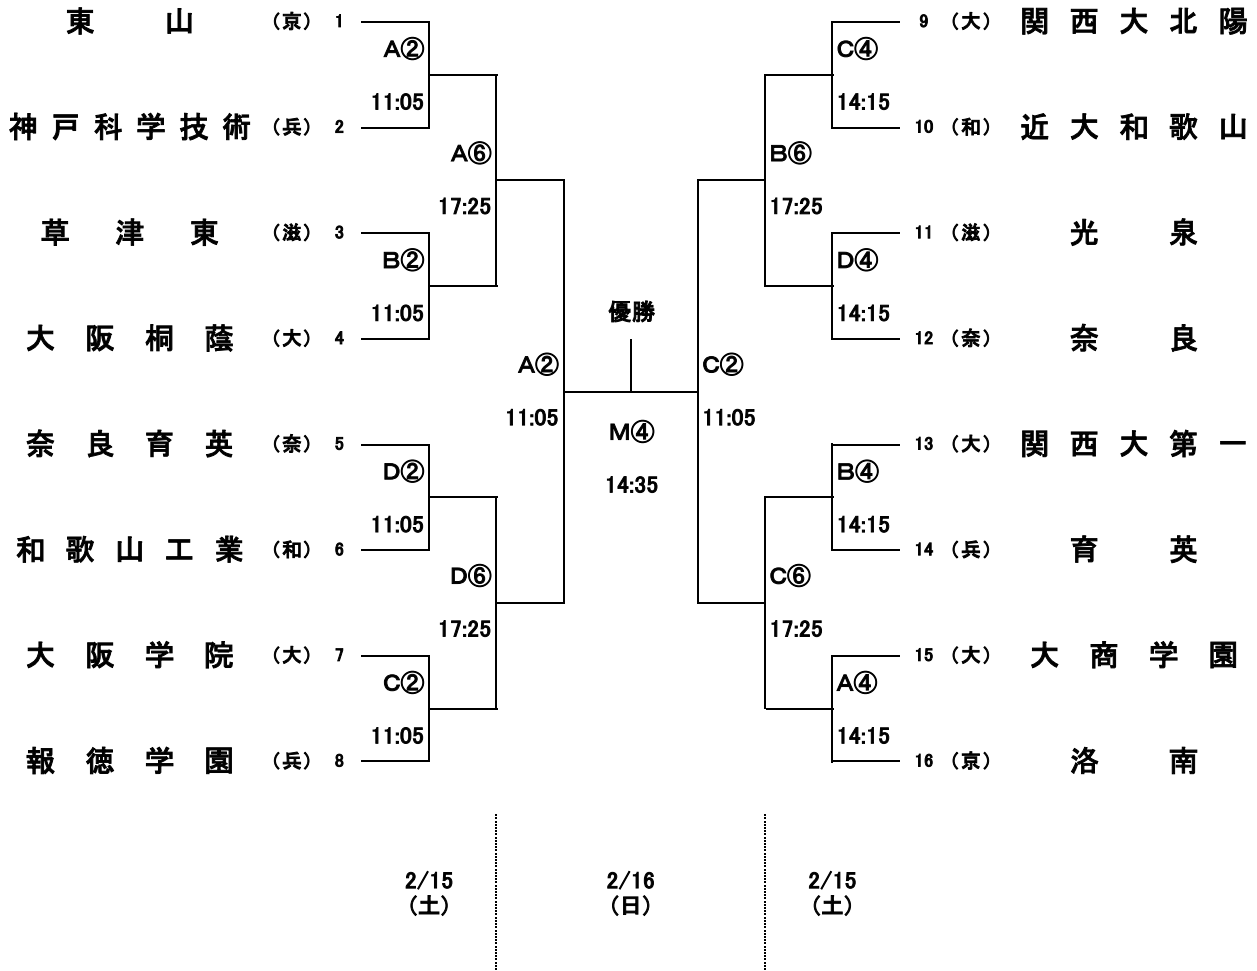

# 令和元年度 第30回近畿高等学校バスケットボール新人大会

会場:おおきにアリーナ舞洲(舞洲アリーナ)

## 男子

- ・開会式は、2月15日(土)8時40分より行います。全チーム、ジャージで参加してください。
- ・組合せ番号の若い方のチームのユニフォームが淡色(白)、ベンチはオフィシャル席に向かって右側です。
- ・貴重品、上靴、下靴、ボールなどは各チームで管理してください。
- ・会場は、8時00分に開館します。
- ・体育館周辺に路上駐車しないで下さい。(駐車場を利用して下さい)
- ・ゴミは各自で持ち帰って下さい。(体育館のゴミ箱に捨てないで下さい)
- ・観客席では立たずに、座って応援して下さい。(なるべくたくさんの人に試合を見てもらえるように)
- ・道具(メガホン、ラッパなど)を使った応援はしないで下さい。(道具によって度を過ぎた音が出るのを防ぐため)
- ・試合結果を各試合終了後約30分で「大阪高体連BasketBall」のサイトに掲載します。

# 令和元年度 第30回近畿高等学校バスケットボール新人大会

会場: おおきにアリーナ舞洲(舞洲アリーナ)