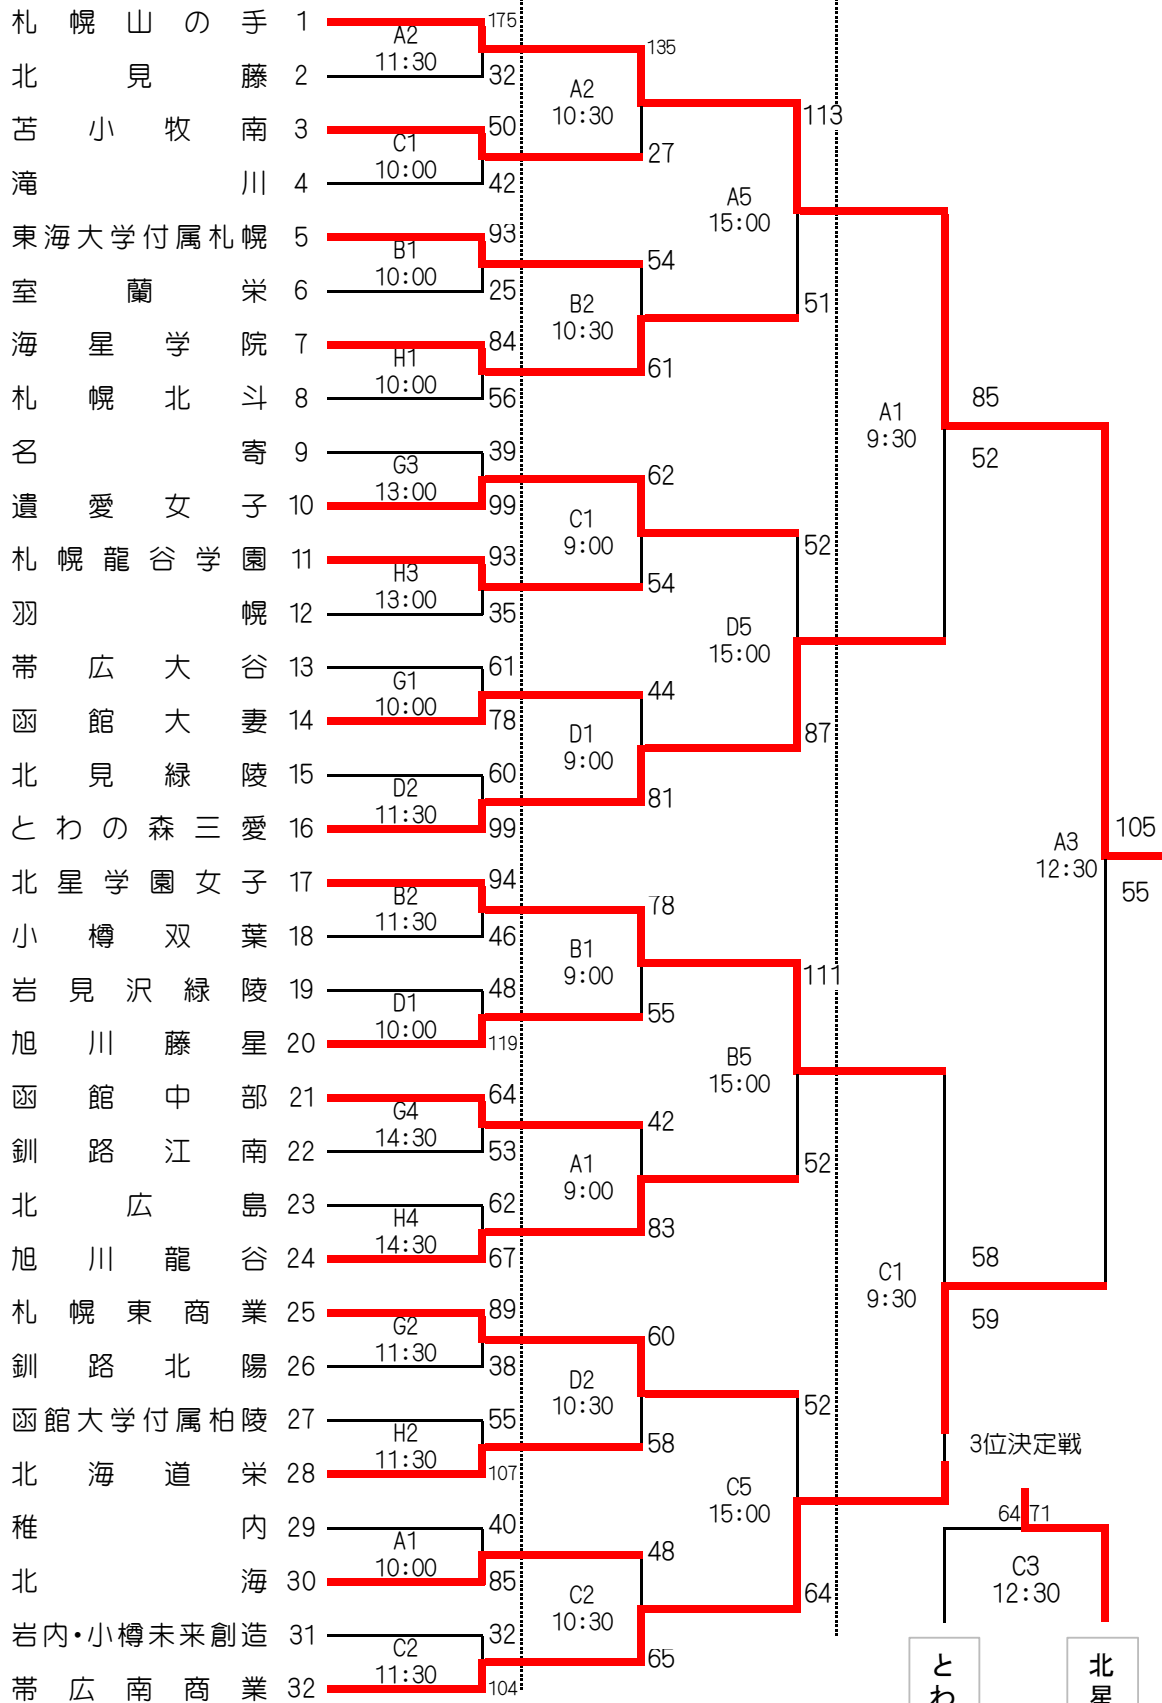

第32回北海道高等学校バスケットボール新人大会 試合結果(男子)

男子

2月7日(金)

8日(土)

9日(日)

優勝
東海大学附属札幌高等学校

札幌工業

釧路江南

コート記号	A・B・C・D	函館アリーナ(ABC:メインアリーナ、D:サブアリーナ)
	E・F	函館大学附属有斗高等学校
	G・H	函館大妻高等学校

第32回北海道高等学校バスケットボール新人大会 試合結果(女子)

女子 2月7日(金) 8日(土) 9日(日)

優勝
札幌山の手高等学校

とわの森三愛
北星学園女子

コート記号 A・B・C・D 函館アリーナ(ABC:メインアリーナ、D:サブアリーナ)
E・F 函館大学付属有斗高等学校
G・H 函館大妻高等学校