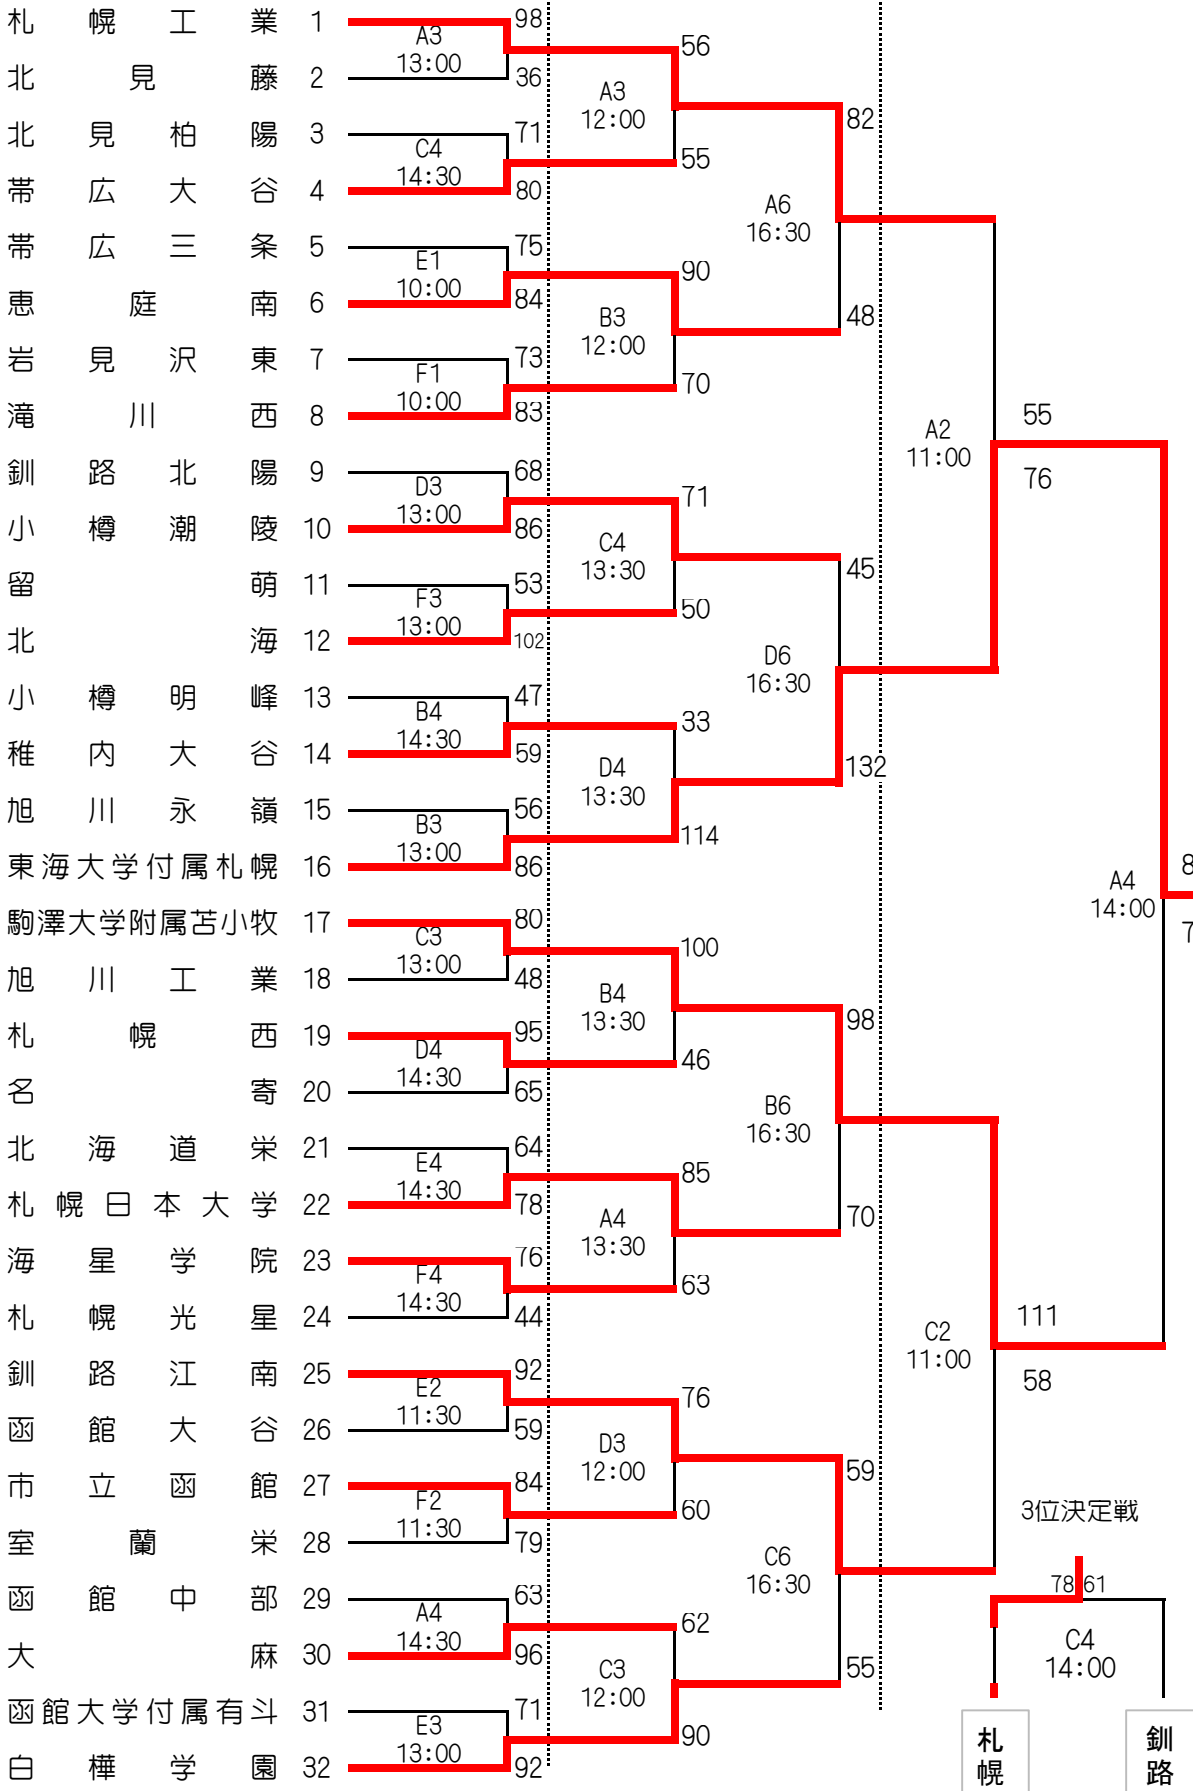

第32回北海道高等学校バスケットボール新人大会 試合結果(男子)

男子

2月7日(金)

8日(土)

9日(日)

優勝
東海大学附属札幌高等学校

札幌工業

釧路江南

コート記号	A・B・C・D	函館アリーナ(ABC:メインアリーナ、D:サブアリーナ)
	E・F	函館大学附属有斗高等学校
	G・H	函館大妻高等学校

第32回北海道高等学校バスケットボール新人大会 試合結果(女子)

女子 2月7日(金) 8日(土) 9日(日)

優勝
札幌山の手高等学校

とわの森三愛
北星学園女子

コート記号 A・B・C・D 函館アリーナ(ABC:メインアリーナ、D:サブアリーナ)
E・F 函館大学付属有斗高等学校
G・H 函館大妻高等学校