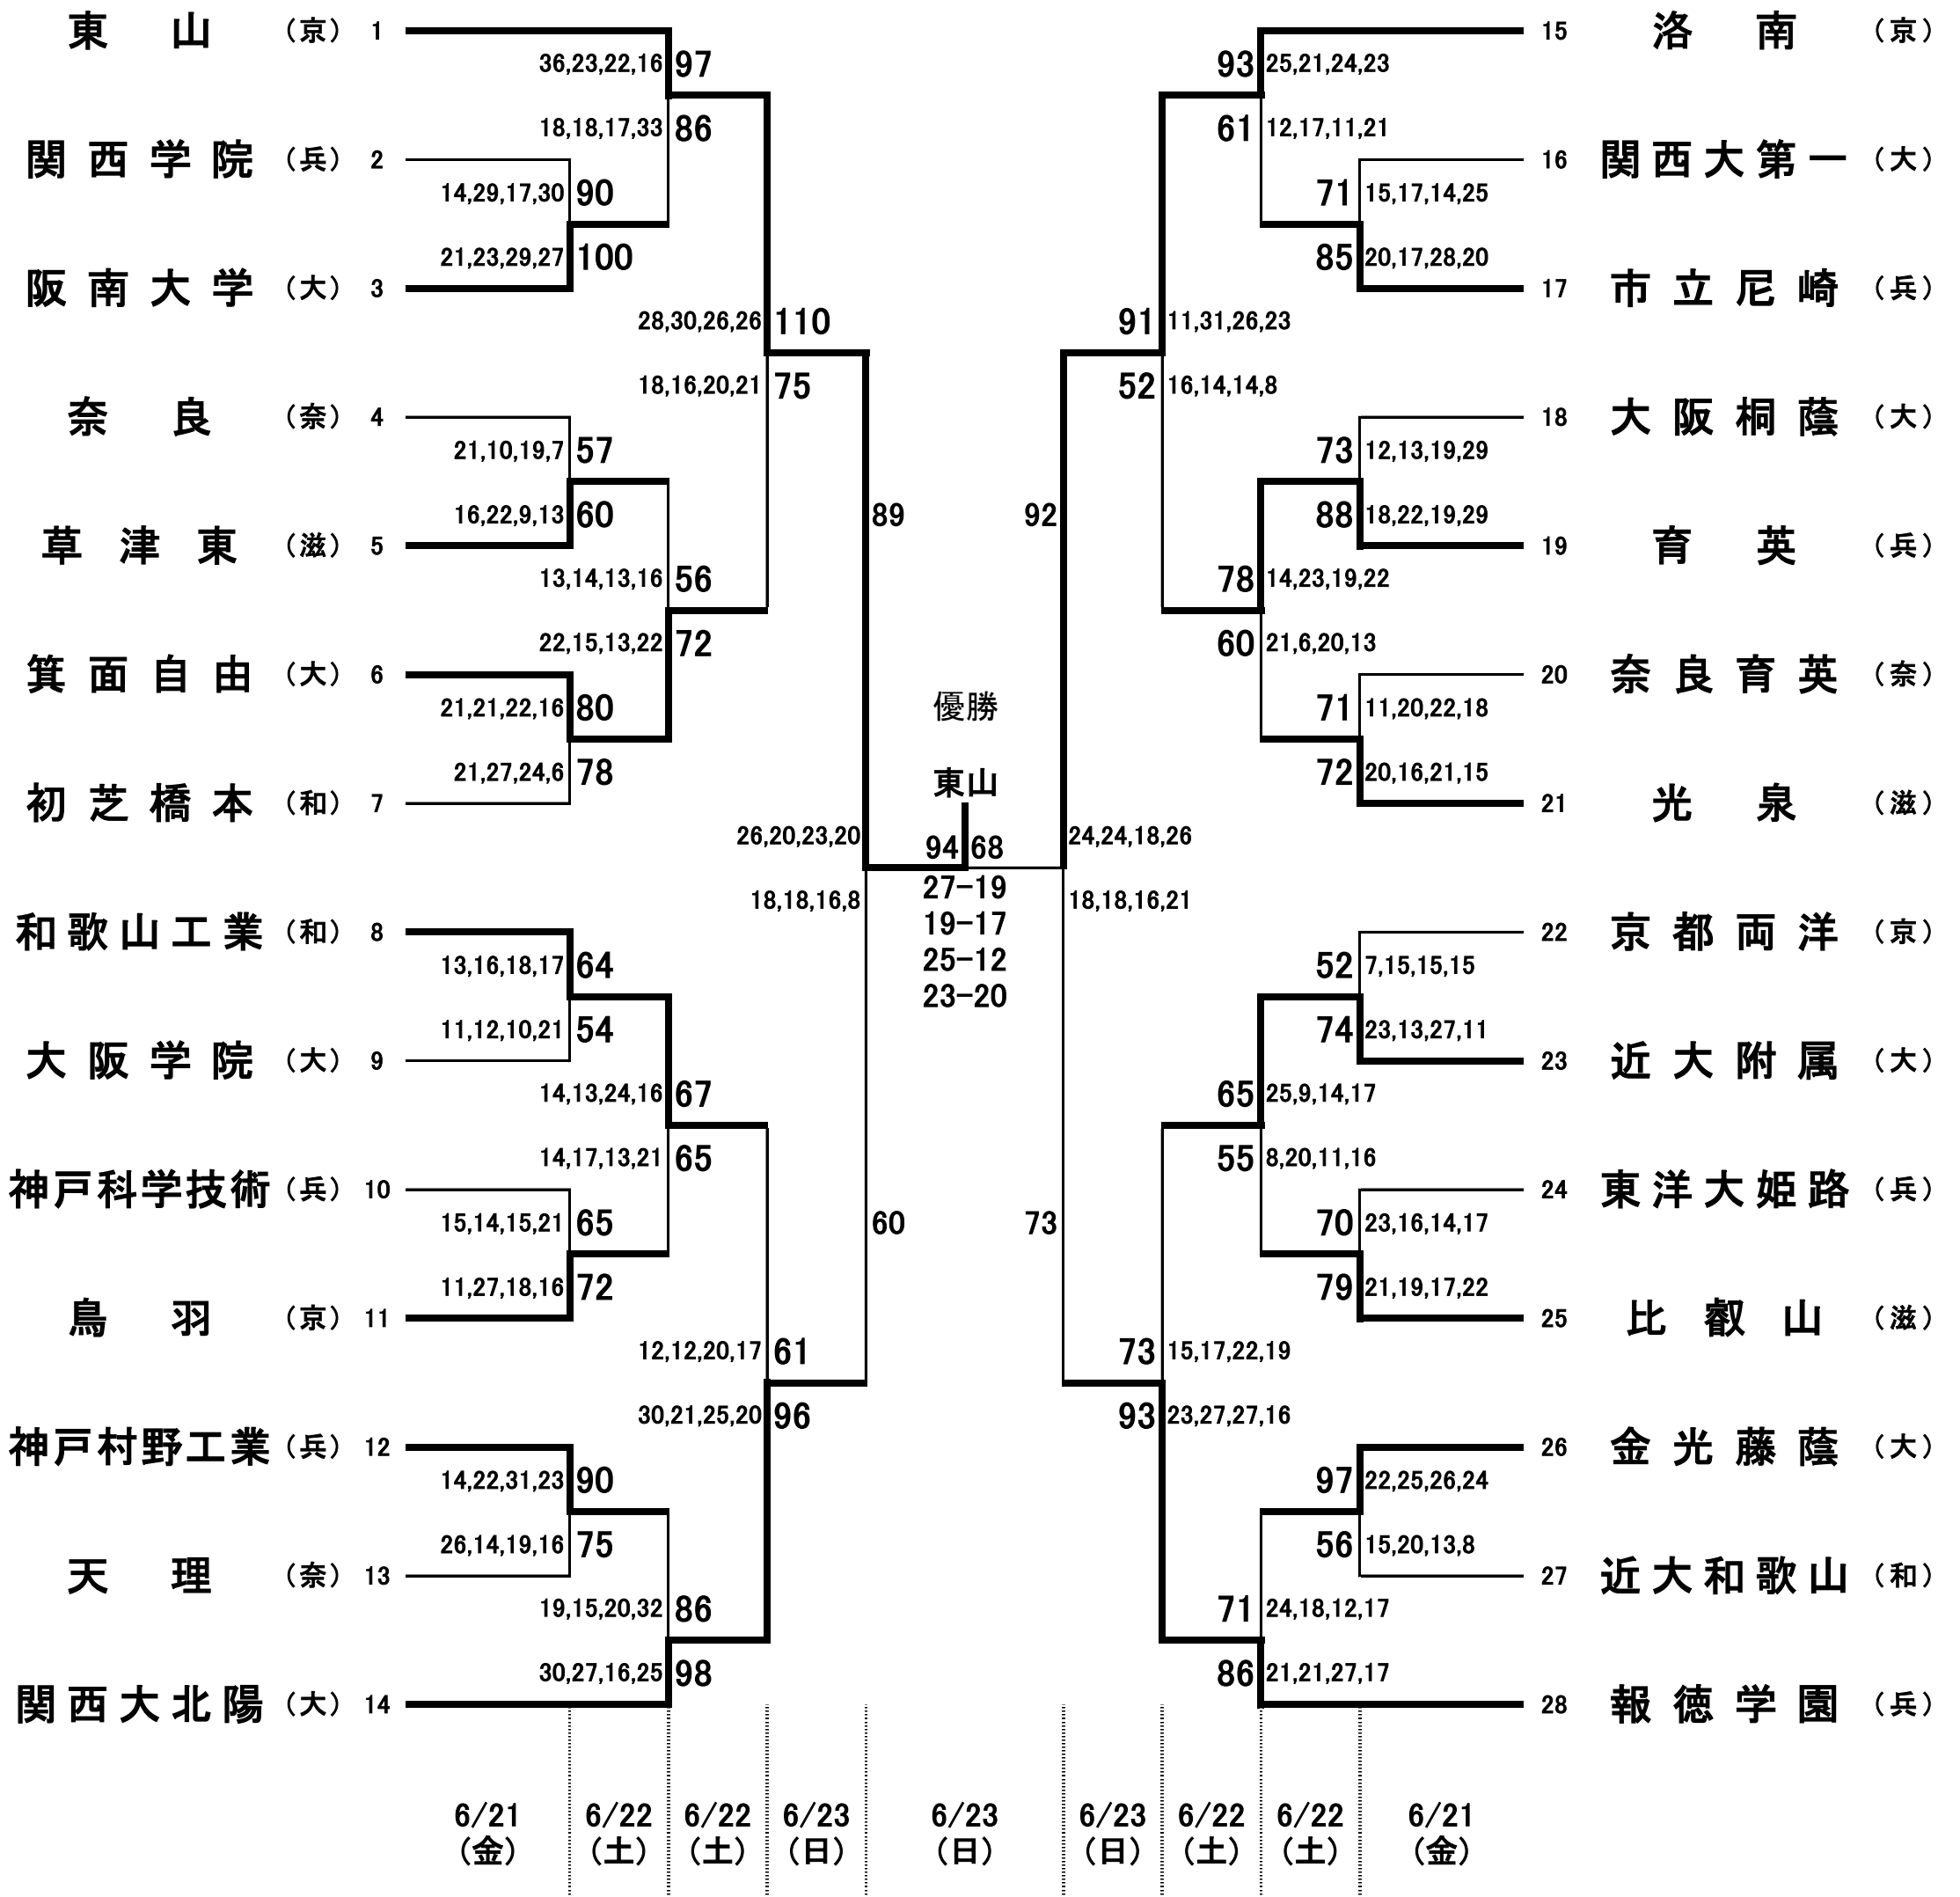

令和元年度 第66回 近畿高等学校バスケットボール大会

会場：丸善インテックアリーナ大阪
 (大阪市中央体育館)
 ※A~Dはメインアリーナ
 E、Fはサブアリーナ

男子

- ・開会式は、6月21日(金)9時10分より行います。全チーム、ユニフォームを着用して参加してください。
- ・組合せ番号の若い方のチームのユニフォームが淡色(白)、ベンチはオフィシャル席に向かって右側です。
- ・貴重品、上靴、下靴、ボールなどは各チームで管理してください。
- ・会場は、8時00分に開館します。
- ・体育館周辺に路上駐車しないで下さい。(電車、バスを利用して下さい)
- ・ゴミは各自で持ち帰って下さい。(体育館のゴミ箱に捨てないで下さい)
- ・観客席では立たずに、座って応援して下さい。(なるべくたくさんの方に試合を見てもらえるように)
- ・道具(メガホン、ラッパなど)を使った応援は禁止します。(道具によって度を過ぎた音が出るのを防ぐため)
- ・試合結果を各試合終了後約30分で「大阪高体連BasketBall」のサイトに掲載します。
 大阪高体連BasketBallのURL <http://high.osakabasketball.jp/>
- ・速報は、携帯電話用サイトで見るができます。
 大阪高体連BasketBall(携帯電話用)のURL <http://bbosaka.com>

令和元年度 第66回 近畿高等学校バスケットボール大会

会場：丸善インテックアリーナ大阪
 (大阪中央体育館)
 ※A~Dはメインアリーナ
 E、Fはサブアリーナ

女子

- ・開会式は、6月21日(金)9時10分より行います。全チーム、ユニフォームを着用して参加してください。
- ・組合せ番号の若い方のチームのユニフォームが淡色(白)、ベンチはオフィシャル席に向かって右側です。
- ・貴重品、上靴、下靴、ボールなどは各チームで管理してください。
- ・会場は、8時00分に開館します。
- ・体育館周辺に路上駐車しないで下さい。(電車、バスを利用して下さい)
- ・ゴミは各自で持ち帰って下さい。(体育館のゴミ箱に捨てないで下さい)
- ・観客席では立たずに、座って応援して下さい。(なるべくたくさんの人に試合を見てもらえるように)
- ・道具(メガホン、ラッパなど)を使った応援は禁止します。(道具によって度を過ぎた音が出るのを防ぐため)
- ・試合結果を各試合終了後約30分で「大阪高体連BasketBall」のサイトに掲載します。
 大阪高体連BasketBallのURL <http://high.osakabasketball.jp/>
- ・速報は、携帯電話用サイトで見ることができます。
 大阪高体連BasketBall(携帯電話用)のURL <http://bbosaka.com>