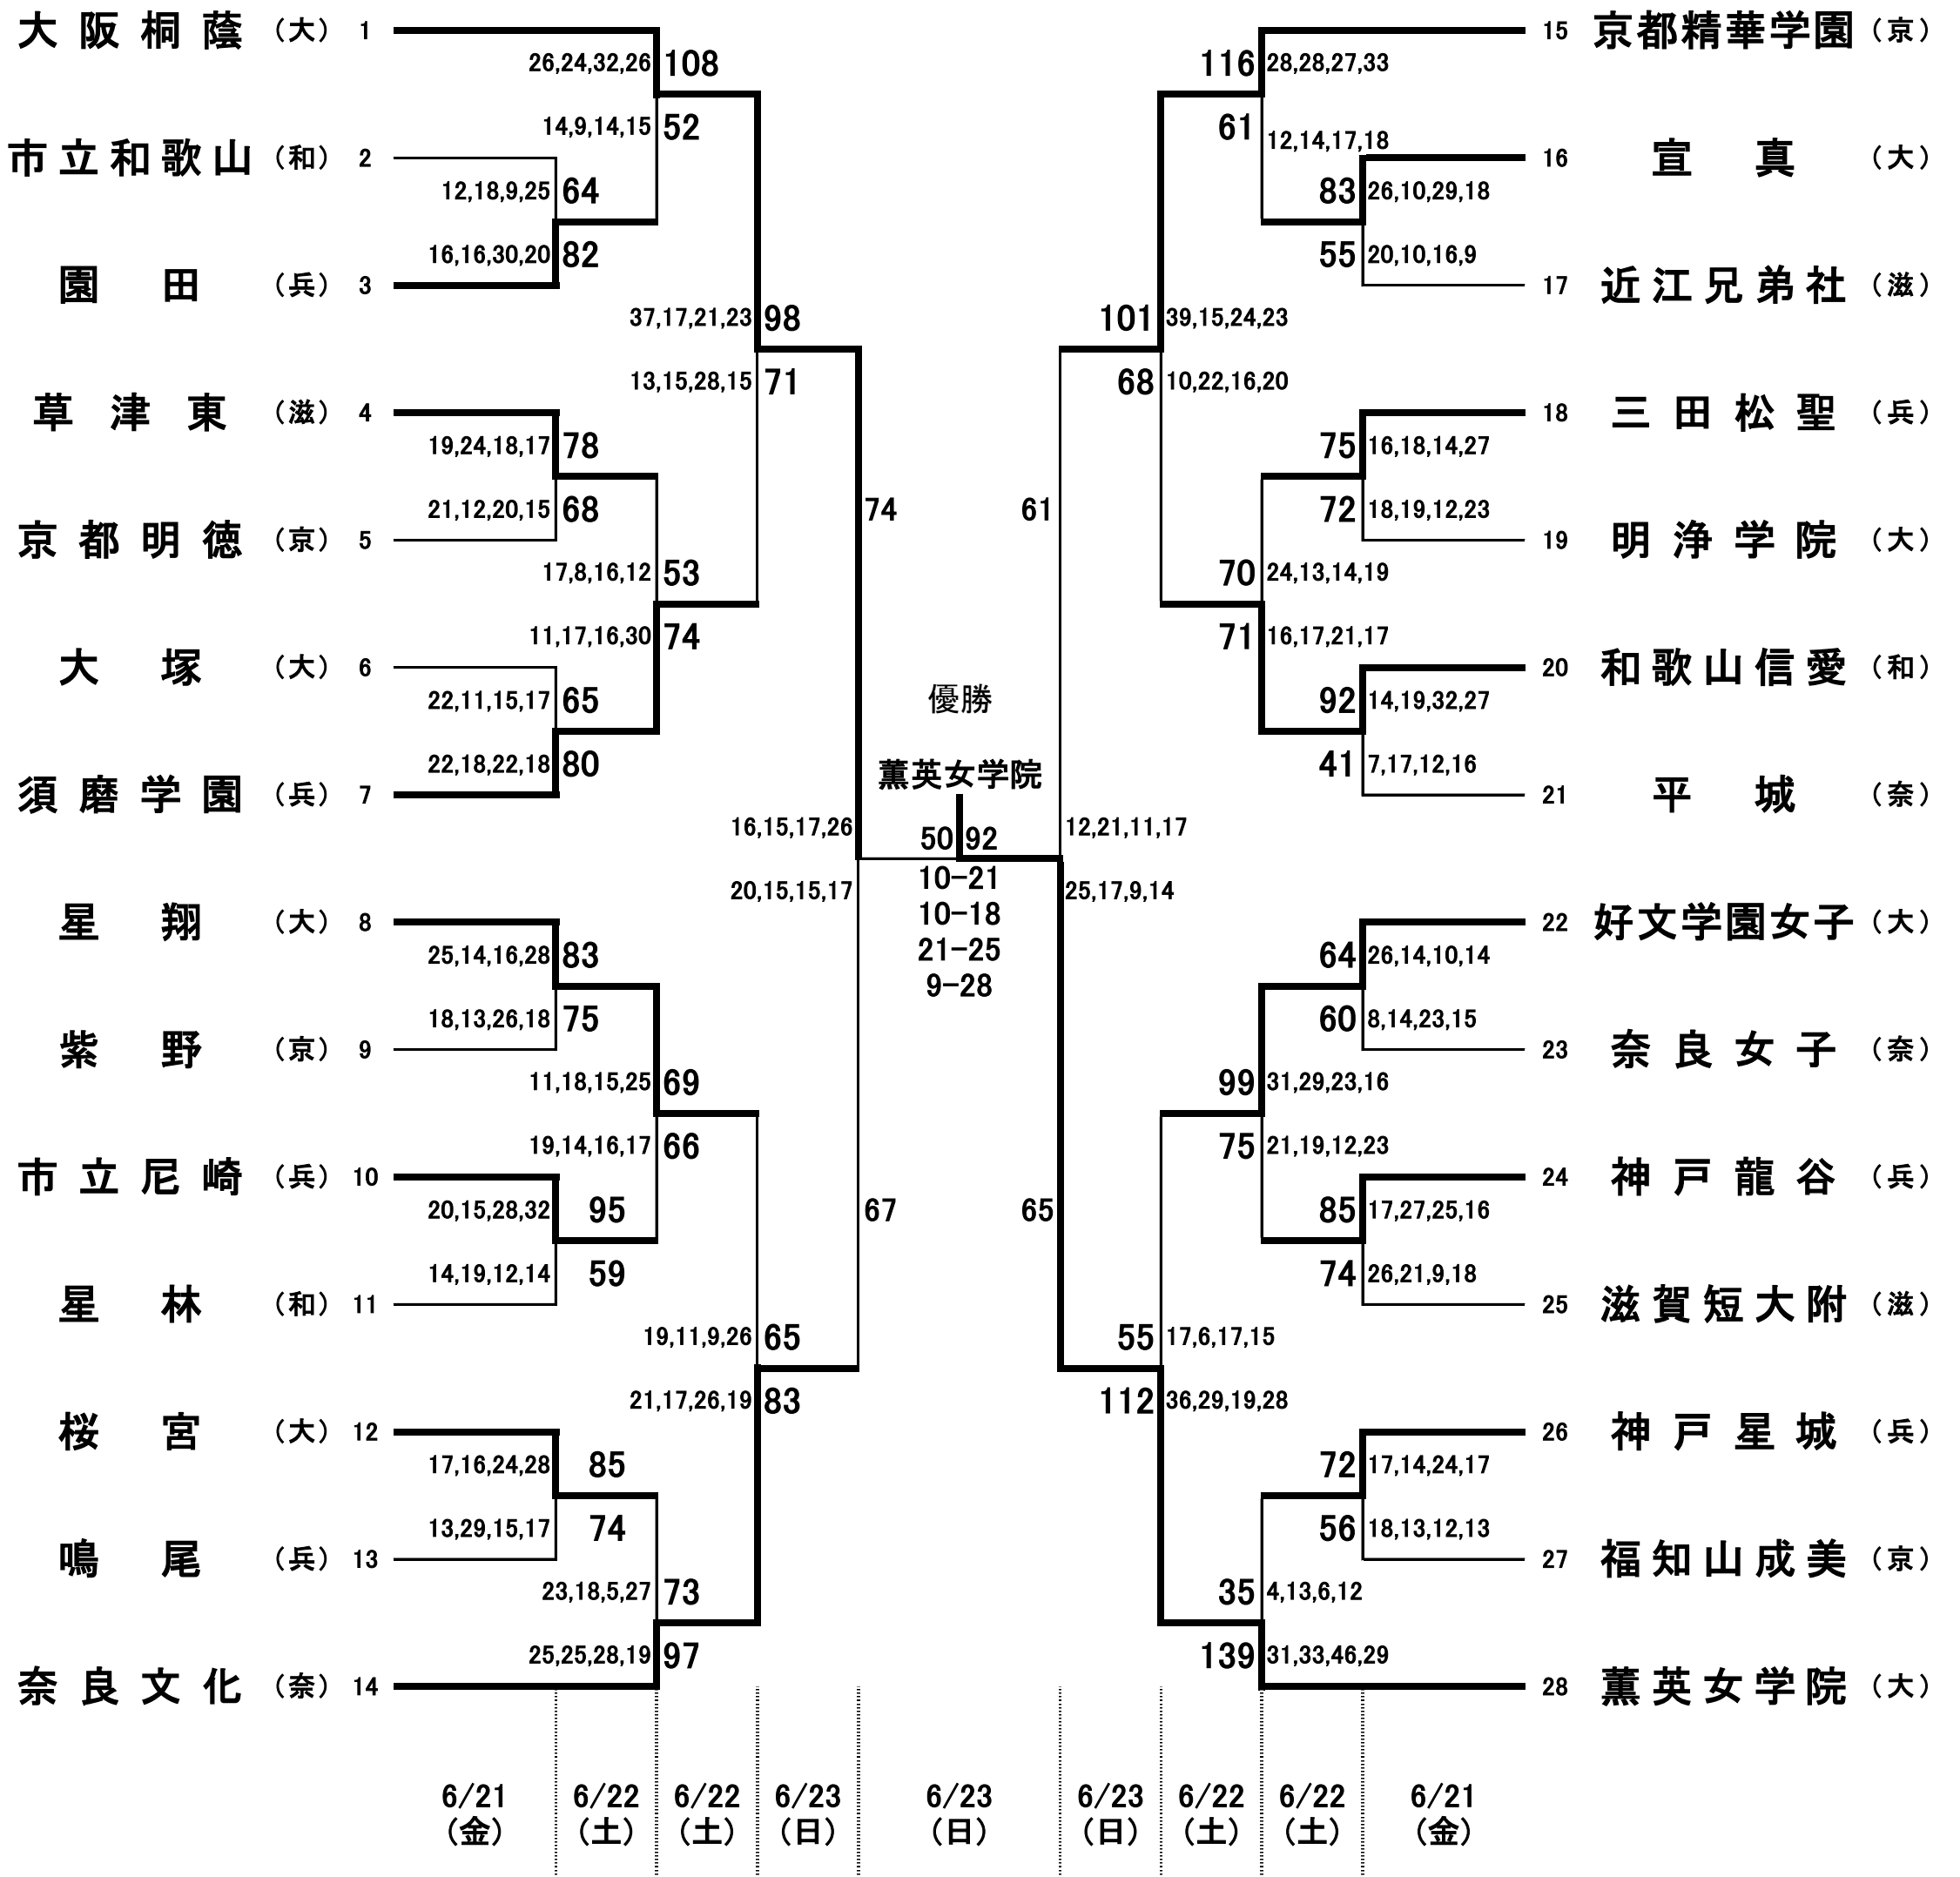

令和元年度 第66回 近畿高等学校バスケットボール大会

会場：丸善インテックアリーナ大阪
 (大阪市中央体育館)
 ※A~Dはメインアリーナ
 E、Fはサブアリーナ

男子

- ・開会式は、6月21日(金)9時10分より行います。全チーム、ユニフォームを着用して参加してください。
- ・組合せ番号の若い方のチームのユニフォームが淡色(白)、ベンチはオフィシャル席に向かって右側です。
- ・貴重品、上靴、下靴、ボールなどは各チームで管理してください。
- ・会場は、8時00分に開館します。
- ・体育館周辺に路上駐車しないで下さい。(電車、バスを利用して下さい)
- ・ゴミは各自で持ち帰って下さい。(体育館のゴミ箱に捨てないで下さい)
- ・観客席では立たずに、座って応援して下さい。(なるべくたくさんの方に試合を見てもらえるように)
- ・道具(メガホン、ラッパなど)を使った応援は禁止します。(道具によって度を過ぎた音が出るのを防ぐため)
- ・試合結果を各試合終了後約30分で「大阪高体連BasketBall」のサイトに掲載します。
 大阪高体連BasketBallのURL <http://high.osakabasketball.jp/>
- ・速報は、携帯電話用サイトで見るができます。
 大阪高体連BasketBall(携帯電話用)のURL <http://bbosaka.com>

令和元年度 第66回 近畿高等学校バスケットボール大会

会場：丸善インテックアリーナ大阪
 (大阪中央体育館)
 ※A~Dはメインアリーナ
 E、Fはサブアリーナ

女子

- ・開会式は、6月21日(金)9時10分より行います。全チーム、ユニフォームを着用して参加してください。
- ・組合せ番号の若い方のチームのユニフォームが淡色(白)、ベンチはオフィシャル席に向かって右側です。
- ・貴重品、上靴、下靴、ボールなどは各チームで管理してください。
- ・会場は、8時00分に開館します。
- ・体育館周辺に路上駐車しないで下さい。(電車、バスを利用して下さい)
- ・ゴミは各自で持ち帰って下さい。(体育館のゴミ箱に捨てないで下さい)
- ・観客席では立たずに、座って応援して下さい。(なるべくたくさんの人に試合を見てもらえるように)
- ・道具(メガホン、ラッパなど)を使った応援は禁止します。(道具によって度を過ぎた音が出るのを防ぐため)
- ・試合結果を各試合終了後約30分で「大阪高体連BasketBall」のサイトに掲載します。
 大阪高体連BasketBallのURL <http://high.osakabasketball.jp/>
- ・速報は、携帯電話用サイトで見ることができます。
 大阪高体連BasketBall(携帯電話用)のURL <http://bbosaka.com>