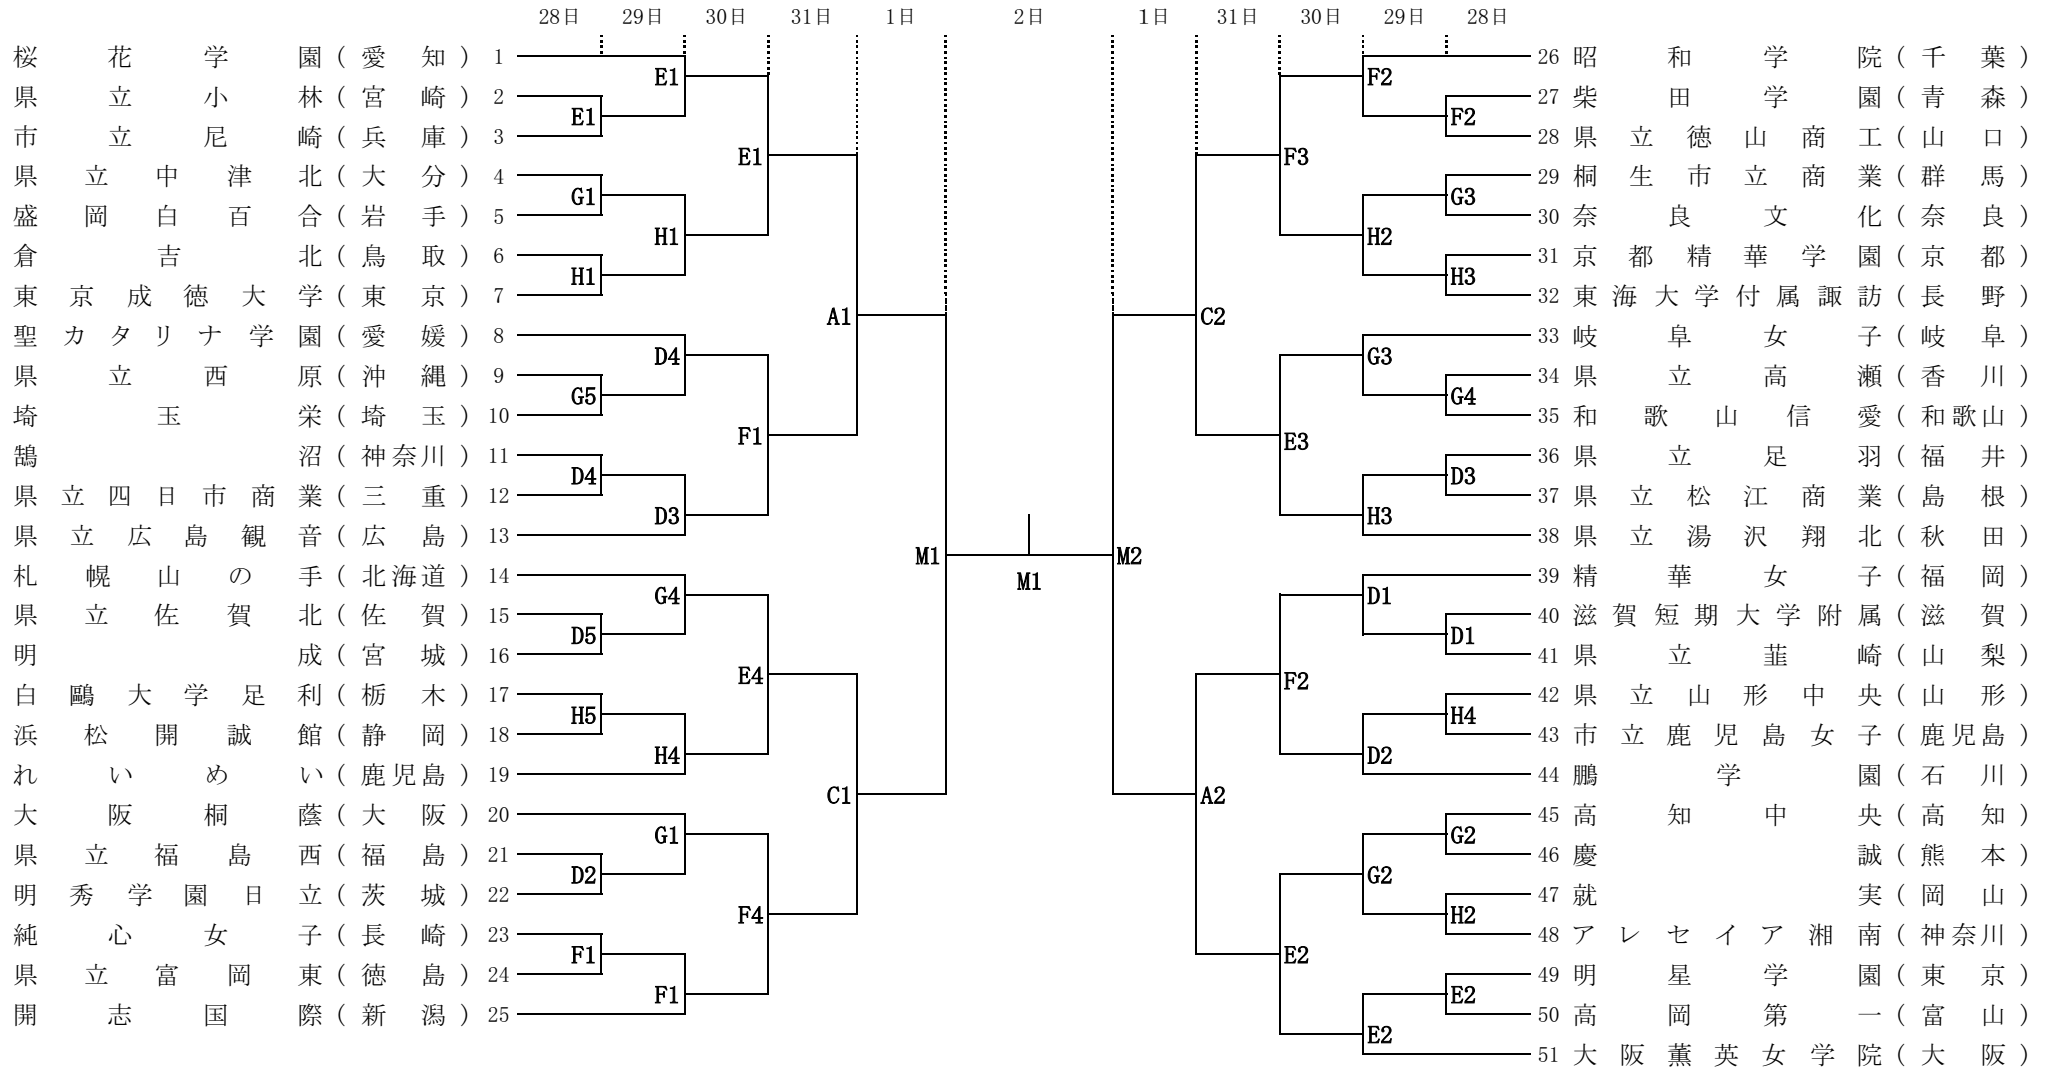

男子

令和元年度全国高等学校総合体育大会バスケットボール競技大会

A・B・C・D・M-- サンアリーナせんだい  
E・F----- いちき串木野市総合体育館  
G・H----- 吉田文化体育センター

試合開始予定時刻

	第1試合	第2試合	第3試合	第4試合	第5試合
7月28日(日)	9:30~	11:10~	12:50~	14:30~	16:10~
7月29日(月)~7月31日(水)	10:00~	11:40~	13:20~	15:00~	
8月1日(木)			14:00~	15:40~	
8月2日(金)		11:50~			

女子

令和元年度全国高等学校総合体育大会バスケットボール競技大会

試合開始予定時刻

A・B・C・D・M-- サンアリーナせんだい  
 E・F----- いちき串木野市総合体育館  
 G・H----- 吉田文化体育センター

	第1試合	第2試合	第3試合	第4試合	第5試合
7月28日(日)	9:30~	11:10~	12:50~	14:30~	16:10~
7月29日(月)~7月31日(水)	10:00~	11:40~	13:20~	15:00~	
8月1日(木)	10:00~	11:40~			
8月2日(金)	10:00~				