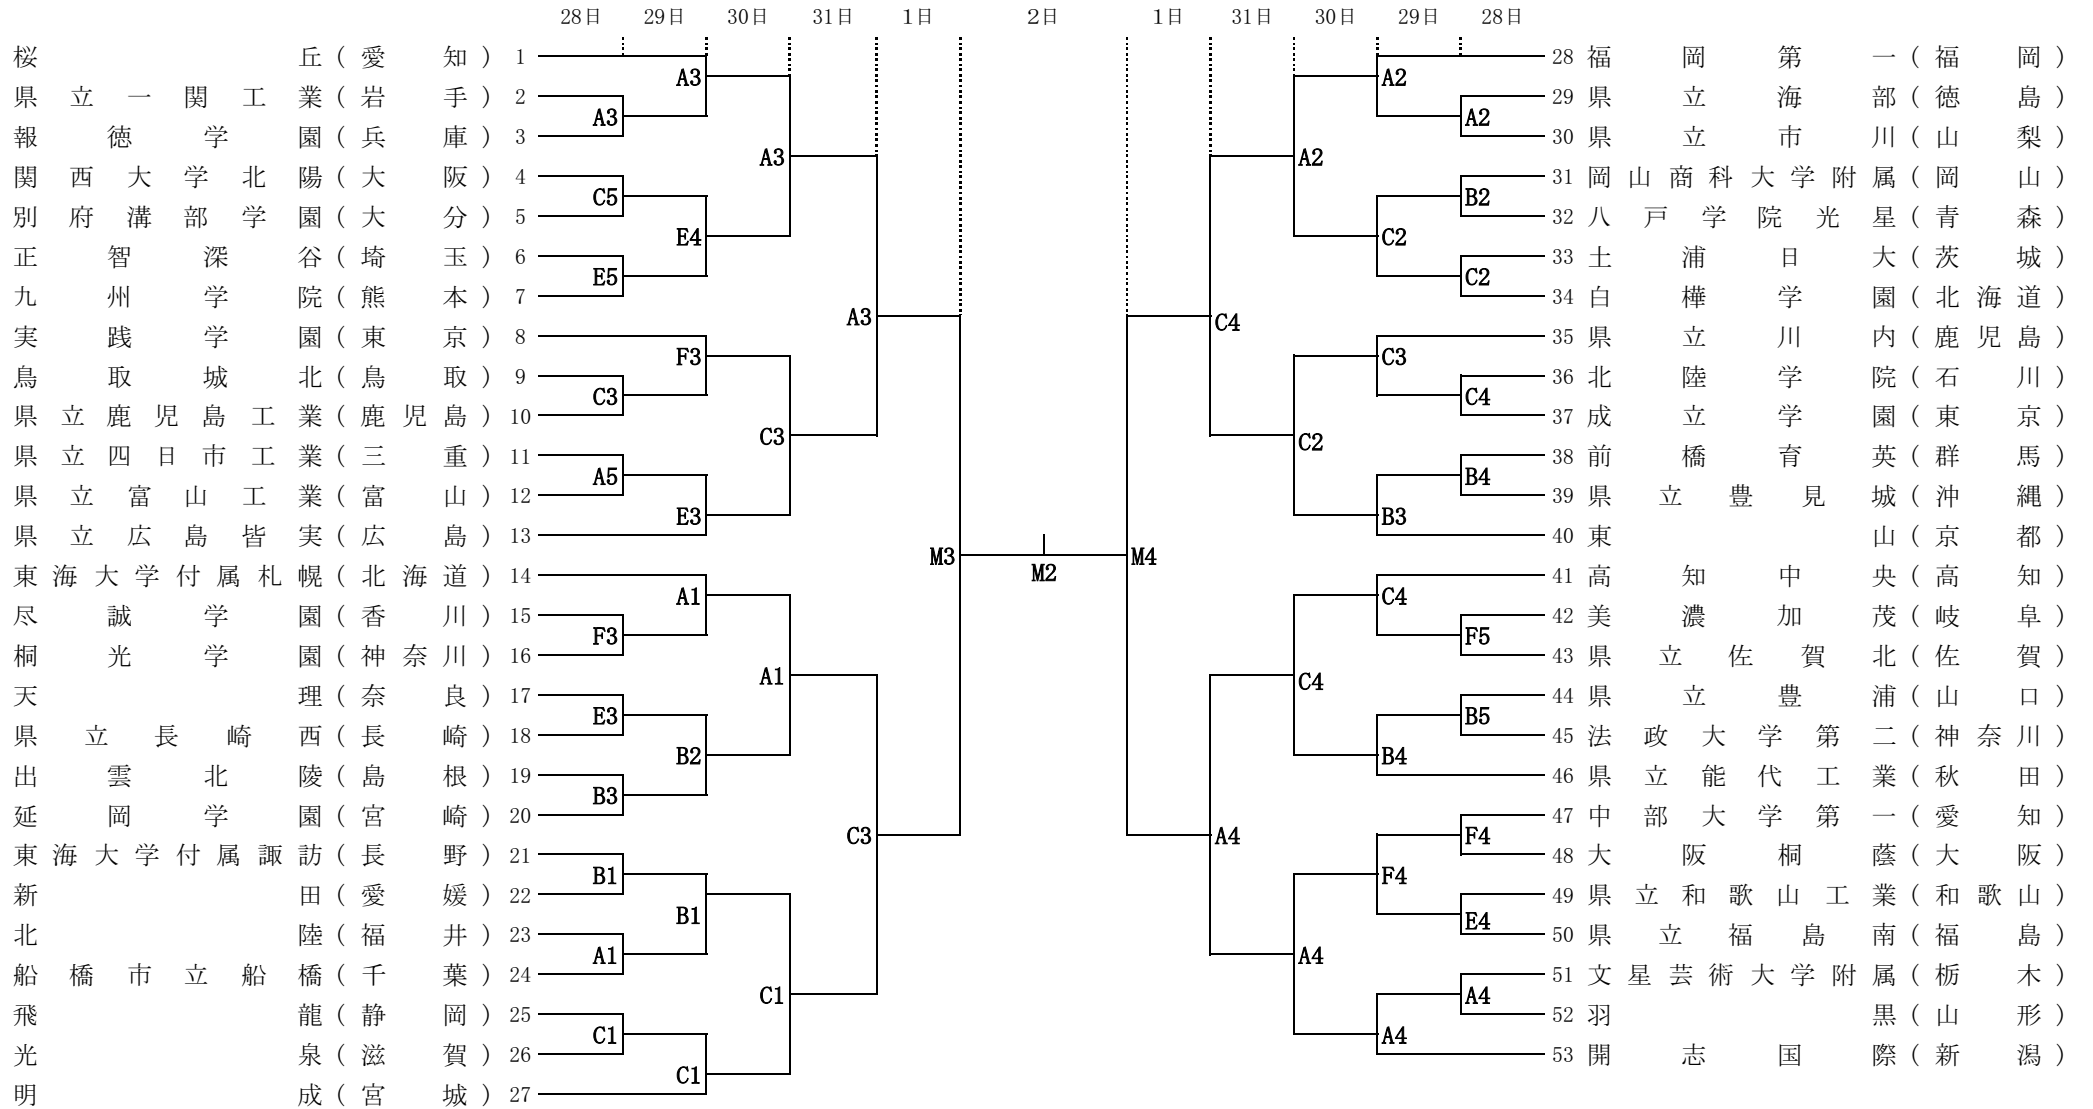

男子

令和元年度全国高等学校総合体育大会バスケットボール競技大会

A・B・C・D・M-- サンアリーナせんだい  
E・F----- いちき串木野市総合体育館  
G・H----- 吉田文化体育センター

試合開始予定時刻

	第1試合	第2試合	第3試合	第4試合	第5試合
7月28日(日)	9:30~	11:10~	12:50~	14:30~	16:10~
7月29日(月)~7月31日(水)	10:00~	11:40~	13:20~	15:00~	
8月1日(木)			14:00~	15:40~	
8月2日(金)		11:50~			

女子

令和元年度全国高等学校総合体育大会バスケットボール競技大会

試合開始予定時刻

A・B・C・D・M-- サンアリーナせんだい  
 E・F----- いちき串木野市総合体育館  
 G・H----- 吉田文化体育センター

	第1試合	第2試合	第3試合	第4試合	第5試合
7月28日(日)	9:30~	11:10~	12:50~	14:30~	16:10~
7月29日(月)~7月31日(水)	10:00~	11:40~	13:20~	15:00~	
8月1日(木)	10:00~	11:40~			
8月2日(金)	10:00~				